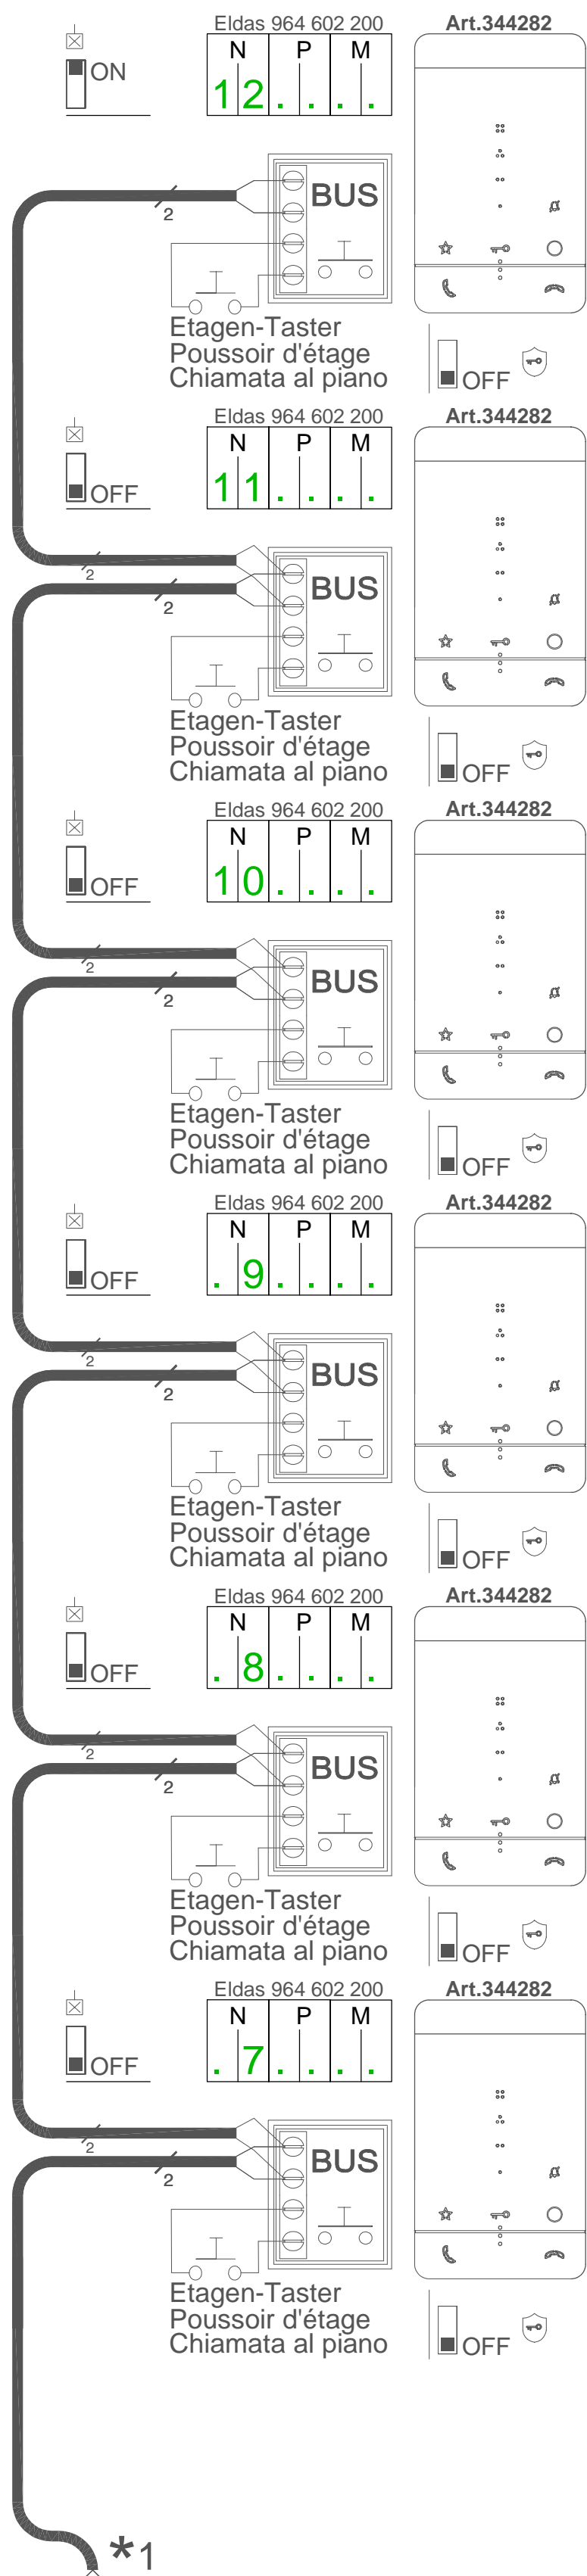

* 1-4 (Strang / Colonne montante / Montante)

Info: Verdrillte kabel verwenden / Utiliser des câbles torsadés
 Utilizzare cavi twistati Art.336904 - Eldas 101 282 009

21 INT 1.2/00

21 TAB 1.1/00

* 1-4 (Strang / Colonne montante / Montante)

Info: Verdrillte kabel verwenden / Utiliser des câbles torsadés
 Utilizzare cavi twistati Art.336904 - Eldas 101 282 009

21 INT 1.1/00 *1