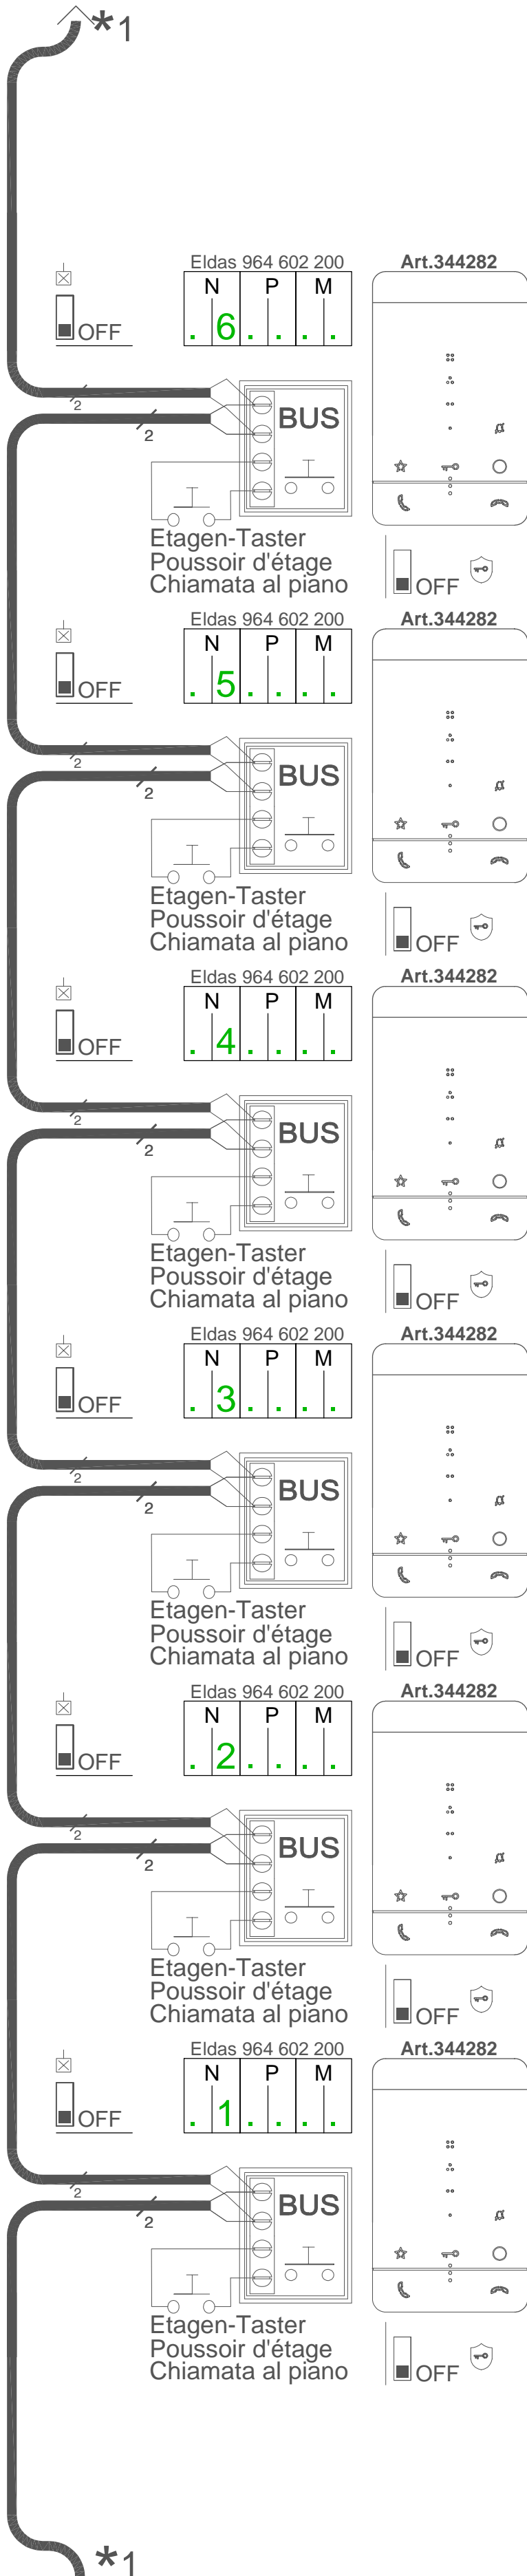

* 1-4 (Strang / Colonne montante / Montante)

Info: Verdrillte kabel verwenden / Utiliser des câbles torsadés
 Utilizzare cavi twistati Art.336904 - Eldas 101 282 009

21 INT 1.2/00

21 TAB 1.1/00

* 1-4 (Strang / Colonne montante / Montante)

Info: Verdrillte kabel verwenden / Utiliser des câbles torsadés
 Utilizzare cavi twistati Art.336904 - Eldas 101 282 009

21 INT 1.1/00 *1