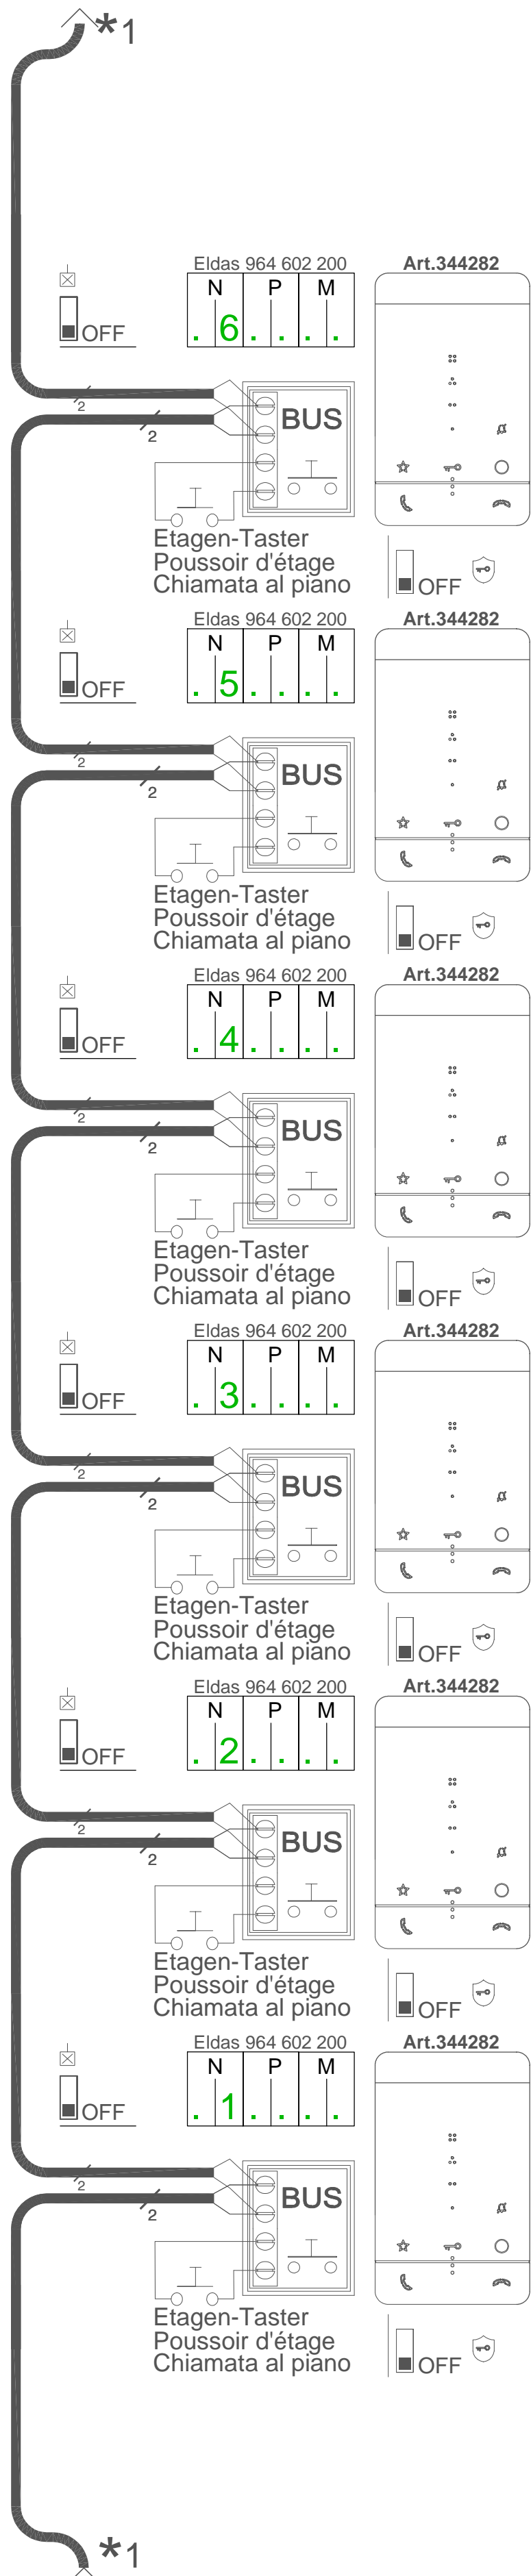

* 1-4 (Strang / Colonne montante / Montante)

Info: Verdrillte kabel verwenden / Utiliser des câbles torsadés
 Utilizzare cavi twistati Art.336904 - Eldas 101 282 009

21 INT 1.2/00

21 TAB 1.1/00

* 1-4 (Strang / Colonne montante / Montante)

Info: Verdrillte kabel verwenden / Utiliser des câbles torsadés
 Utilizzare cavi twistati Art.336904 - Eldas 101 282 009

21 INT 1.3/00

* 1-4 (Strang / Colonne montante / Montante)

Info: Verdrillte kabel verwenden / Utiliser des câbles torsadés
 Utilizzare cavi twistati Art.336904 - Eldas 101 282 009