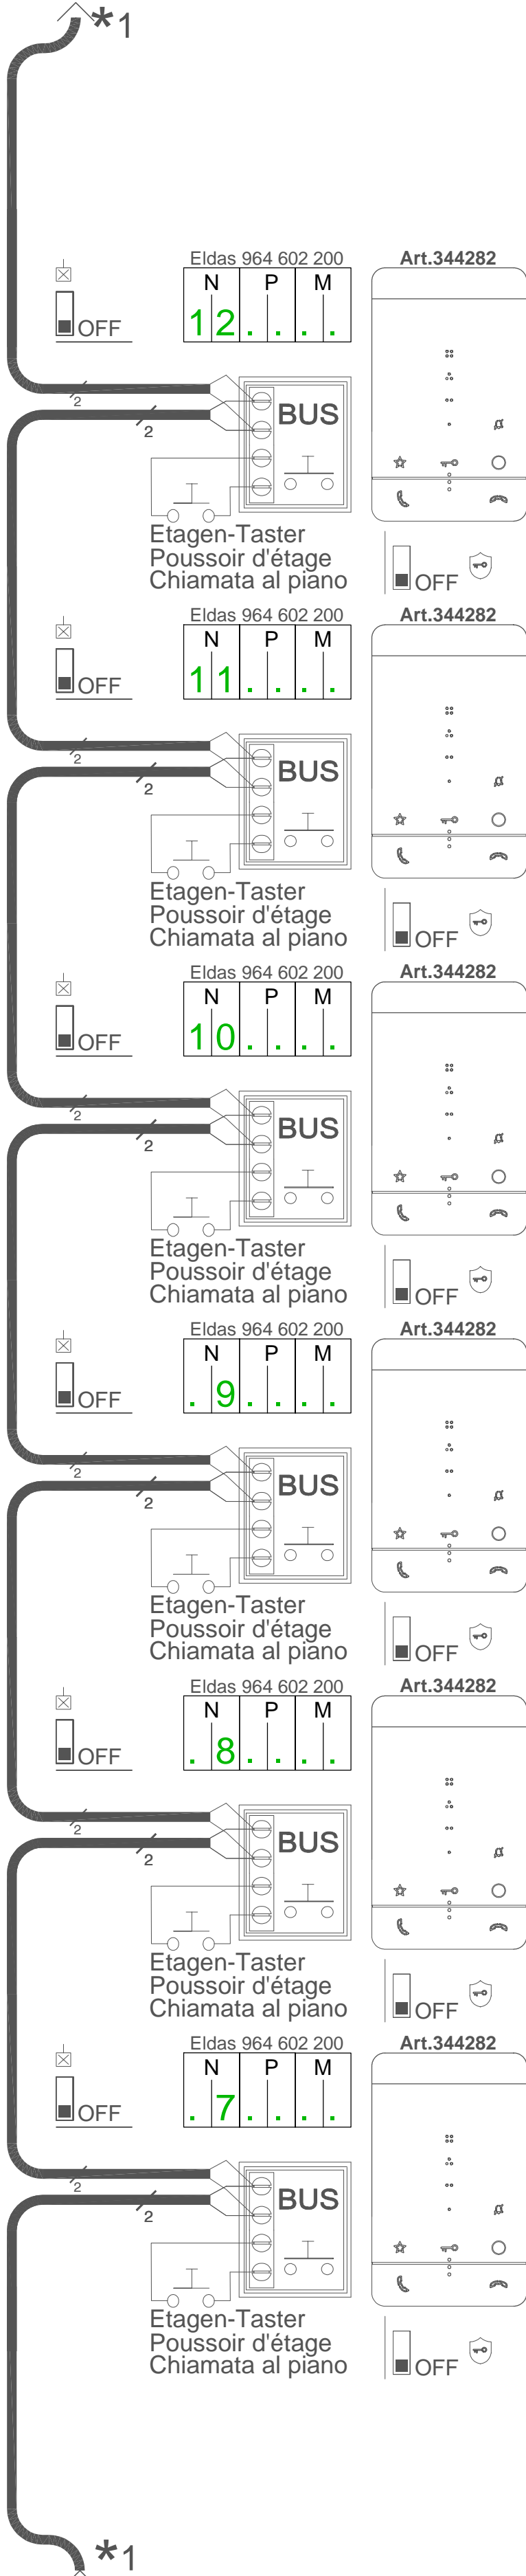

* 1-4 (Strang / Colonne montante / Montante)

Info: Verdrillte kabel verwenden / Utiliser des câbles torsadés
 Utilizzare cavi twistati Art.336904 - Eldas 101 282 009

21 INT 1.2/00

21 TAB 1.1/00

* 1-4 (Strang / Colonne montante / Montante)

Info: Verdrillte kabel verwenden / Utiliser des câbles torsadés
 Utilizzare cavi twistati Art.336904 - Eldas 101 282 009

21 INT 1.3/00

* 1-4 (Strang / Colonne montante / Montante)

Info: Verdrillte kabel verwenden / Utiliser des câbles torsadés
 Utilizzare cavi twistati Art.336904 - Eldas 101 282 009