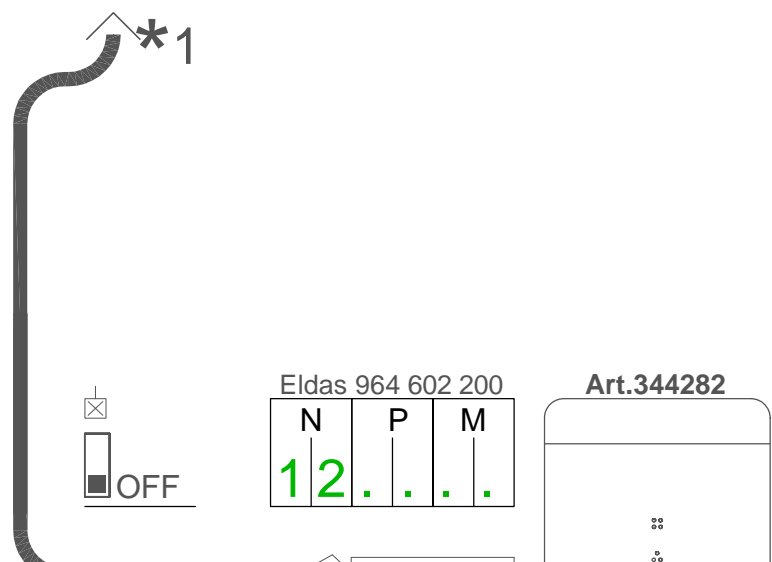

* 1-4 (Strang / Colonne montante / Montante)

Info: Verdrillte kabel verwenden / Utiliser des câbles torsadés
 Utilizzare cavi twistati Art.336904 - Eldas 101 282 009

21 INT 1.2/00

21 TAB 1.1/00

* 1-4 (Strang / Colonne montante / Montante)

Info: Verdrillte kabel verwenden / Utiliser des câbles torsadés
 Utilizzare cavi twistati Art.336904 - Eldas 101 282 009

21 INT 1.3/00

21 INT 1.1/00

* 1-4 (Strang / Colonne montante / Montante)

Info: Verdrillte kabel verwenden / Utiliser des câbles torsadés
 Utilizzare cavi twistati Art.336904 - Eldas 101 282 009

21 INT 1.2/00

* 1-4 (Strang / Colonne montante / Montante)

Info: Verdrillte kabel verwenden / Utiliser des câbles torsadés
Utilizzare cavi twistati Art.336904 - Eldas 101 282 009