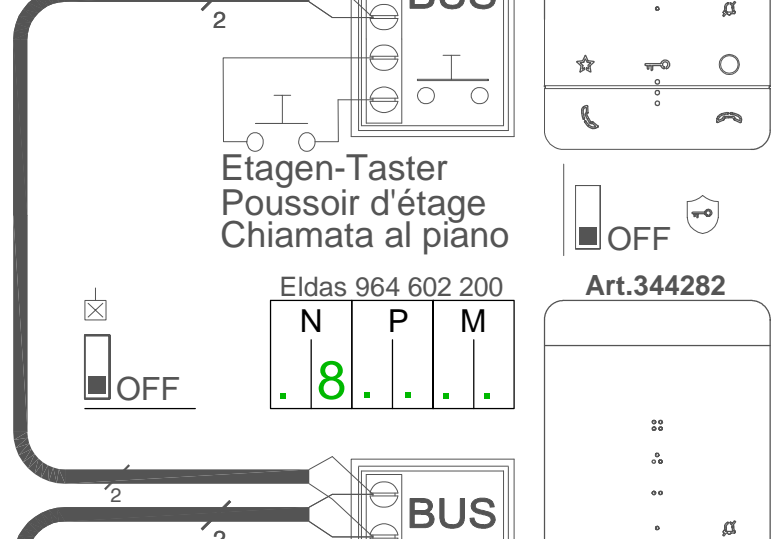

* 1-4 (Strang / Colonne montante / Montante)

Info: Verdrillte kabel verwenden / Utiliser des câbles torsadés
 Utilizzare cavi twistati Art.336904 - Eldas 101 282 009

21 INT 1.2/00

21 TAB 1.1/00

* 1-4 (Strang / Colonne montante / Montante)

Info: Verdrillte kabel verwenden / Utiliser des câbles torsadés
 Utilizzare cavi twistati Art.336904 - Eldas 101 282 009

21 INT 1.3/00

21 INT 1.1/00

* 1-4 (Strang / Colonne montante / Montante)

Info: Verdrillte kabel verwenden / Utiliser des câbles torsadés
 Utilizzare cavi twistati Art.336904 - Eldas 101 282 009

21 INT 1.2/00

* 1-4 (Strang / Colonne montante / Montante)

Info: Verdrillte kabel verwenden / Utiliser des câbles torsadés
Utilizzare cavi twistati Art.336904 - Eldas 101 282 009