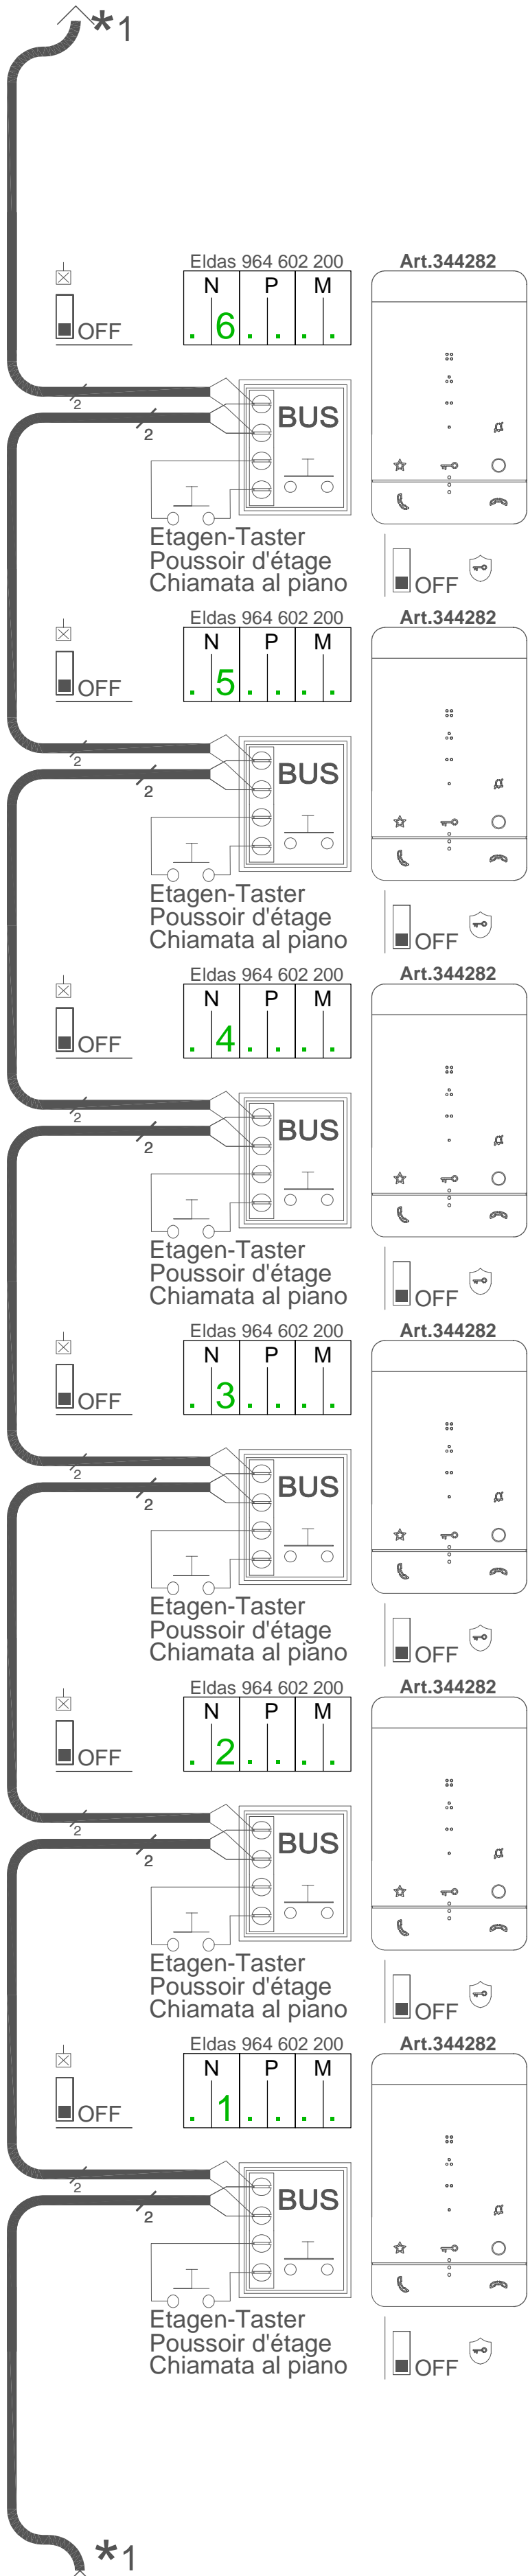

* 1-4 (Strang / Colonne montante / Montante)

Info: Verdrillte kabel verwenden / Utiliser des câbles torsadés
 Utilizzare cavi twistati Art.336904 - Eldas 101 282 009

21 INT 1.2/00

21 TAB 1.1/00

* 1-4 (Strang / Colonne montante / Montante)

Info: Verdrillte kabel verwenden / Utiliser des câbles torsadés
 Utilizzare cavi twistati Art.336904 - Eldas 101 282 009

21 INT 1.3/00

21 INT 1.1/00

* 1-4 (Strang / Colonne montante / Montante)

Info: Verdrillte kabel verwenden / Utiliser des câbles torsadés
 Utilizzare cavi twistati Art.336904 - Eldas 101 282 009

21 INT 1.2/00

* 1-4 (Strang / Colonne montante / Montante)

Info: Verdrillte kabel verwenden / Utiliser des câbles torsadés
Utilizzare cavi twistati Art.336904 - Eldas 101 282 009