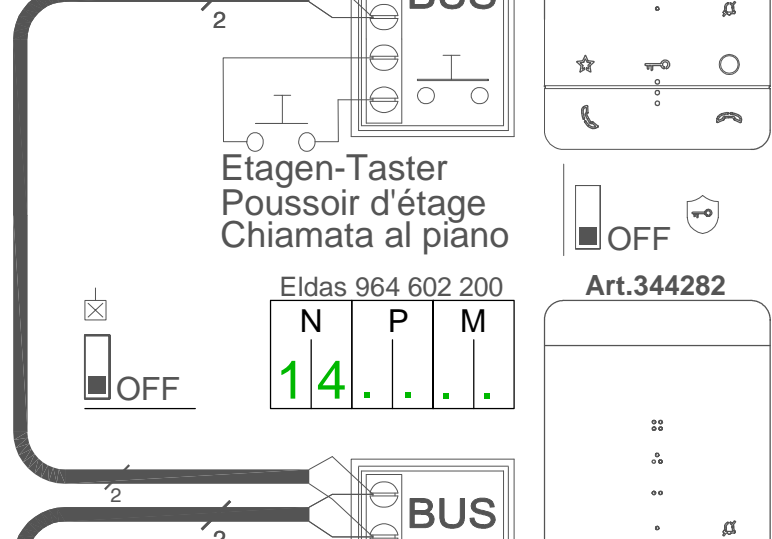

* 1-4 (Strang / Colonne montante / Montante)

Info: Verdrillte kabel verwenden / Utiliser des câbles torsadés
 Utilizzare cavi twistati Art.336904 - Eldas 101 282 009

21 INT 1.2/00

21 TAB 1.1/00

* 1-4 (Strang / Colonne montante / Montante)

Info: Verdrillte kabel verwenden / Utiliser des câbles torsadés
 Utilizzare cavi twistati Art.336904 - Eldas 101 282 009

21 INT 1.3/00

21 INT 1.1/00

* 1-4 (Strang / Colonne montante / Montante)

Info: Verdrillte kabel verwenden / Utiliser des câbles torsadés
 Utilizzare cavi twistati Art.336904 - Eldas 101 282 009

21 INT 1.4/00

Art.344282

Art.344282

Art.344282

Art.344282

Art.344282

Art.344282

Art.344282

21 INT 1.2/00

* 1-4 (Strang / Colonne montante / Montante)

Info: Verdrillte kabel verwenden / Utiliser des câbles torsadés
Utilizzare cavi twistati Art.336904 - Eldas 101 282 009