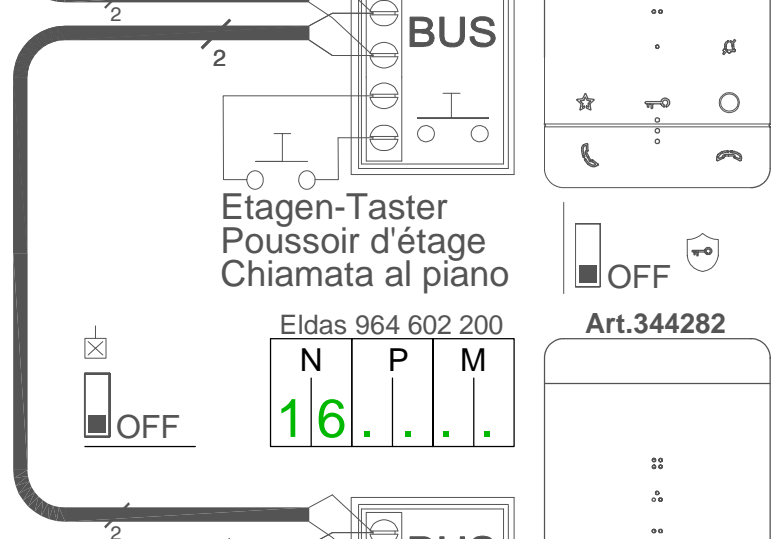

* 1-4 (Strang / Colonne montante / Montante)

Info: Verdrillte kabel verwenden / Utiliser des câbles torsadés
 Utilizzare cavi twistati Art.336904 - Eldas 101 282 009

21 INT 1.2/00

21 TAB 1.1/00

* 1-4 (Strang / Colonne montante / Montante)

Info: Verdrillte kabel verwenden / Utiliser des câbles torsadés
 Utilizzare cavi twistati Art.336904 - Eldas 101 282 009

21 INT 1.3/00

21 INT 1.1/00

* 1-4 (Strang / Colonne montante / Montante)

Info: Verdrillte kabel verwenden / Utiliser des câbles torsadés
 Utilizzare cavi twistati Art.336904 - Eldas 101 282 009

21 INT 1.4/00

Art.344282

Art.344282

Art.344282

Art.344282

Art.344282

Art.344282

Art.344282

21 INT 1.2/00

* 1-4 (Strang / Colonne montante / Montante)

Info: Verdrillte kabel verwenden / Utiliser des câbles torsadés
Utilizzare cavi twistati Art.336904 - Eldas 101 282 009