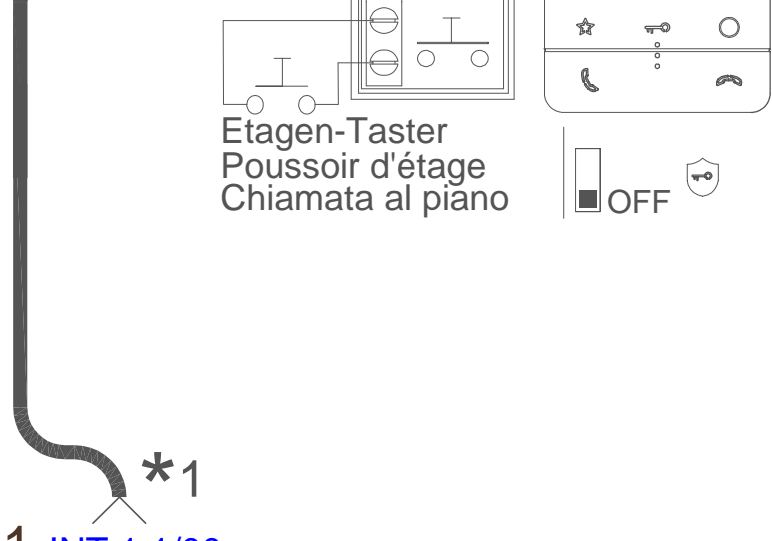

* 1-4 (Strang / Colonne montante / Montante)

Info: Verdrillte kabel verwenden / Utiliser des câbles torsadés
 Utilizzare cavi twistati Art.336904 - Eldas 101 282 009

21 INT 1.2/00

21 TAB 1.1/00

* 1-4 (Strang / Colonne montante / Montante)

Info: Verdrillte kabel verwenden / Utiliser des câbles torsadés
 Utilizzare cavi twistati Art.336904 - Eldas 101 282 009

21 INT 1.3/00

21 INT 1.1/00

* 1-4 (Strang / Colonne montante / Montante)

Info: Verdrillte kabel verwenden / Utiliser des câbles torsadés
 Utilizzare cavi twistati Art.336904 - Eldas 101 282 009

21 INT 1.2/00

* 1-4 (Strang / Colonne montante / Montante)

Info: Verdrillte kabel verwenden / Utiliser des câbles torsadés
Utilizzare cavi twistati Art.336904 - Eldas 101 282 009