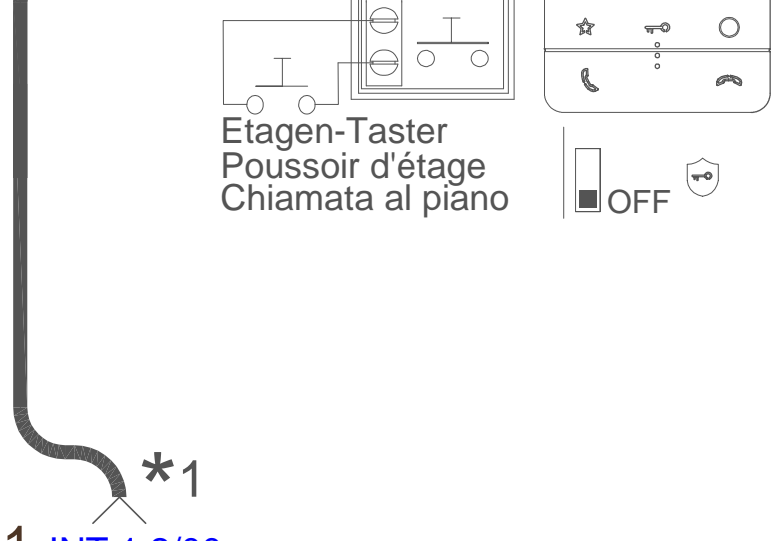

* 1-4 (Strang / Colonne montante / Montante)

Info: Verdrillte kabel verwenden / Utiliser des câbles torsadés
 Utilizzare cavi twistati Art.336904 - Eldas 101 282 009

21 INT 1.2/00

21 TAB 1.1/00

* 1-4 (Strang / Colonne montante / Montante)

Info: Verdrillte kabel verwenden / Utiliser des câbles torsadés
 Utilizzare cavi twistati Art.336904 - Eldas 101 282 009

21 INT 1.3/00

21 INT 1.1/00

* 1-4 (Strang / Colonne montante / Montante)

Info: Verdrillte kabel verwenden / Utiliser des câbles torsadés
 Utilizzare cavi twistati Art.336904 - Eldas 101 282 009

21 INT 1.4/00

Art.344282

Art.344282

Art.344282

Art.344282

Art.344282

Art.344282

Art.344282

21 INT 1.2/00

* 1-4 (Strang / Colonne montante / Montante)

Info: Verdrillte kabel verwenden / Utiliser des câbles torsadés
Utilizzare cavi twistati Art.336904 - Eldas 101 282 009