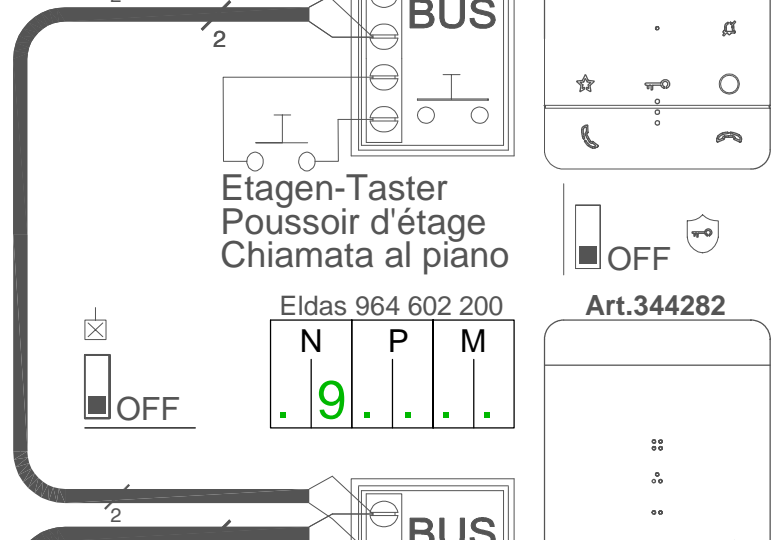

* 1-4 (Strang / Colonne montante / Montante)

Info: Verdrillte kabel verwenden / Utiliser des câbles torsadés
 Utilizzare cavi twistati Art.336904 - Eldas 101 282 009

21 INT 1.2/00

21 TAB 1.1/00

* 1-4 (Strang / Colonne montante / Montante)

Info: Verdrillte kabel verwenden / Utiliser des câbles torsadés
 Utilizzare cavi twistati Art.336904 - Eldas 101 282 009

21 INT 1.3/00

21 INT 1.1/00

* 1-4 (Strang / Colonne montante / Montante)

Info: Verdrillte kabel verwenden / Utiliser des câbles torsadés
 Utilizzare cavi twistati Art.336904 - Eldas 101 282 009

21 INT 1.2/00

* 1-4 (Strang / Colonne montante / Montante)

Info: Verdrillte kabel verwenden / Utiliser des câbles torsadés
Utilizzare cavi twistati Art.336904 - Eldas 101 282 009