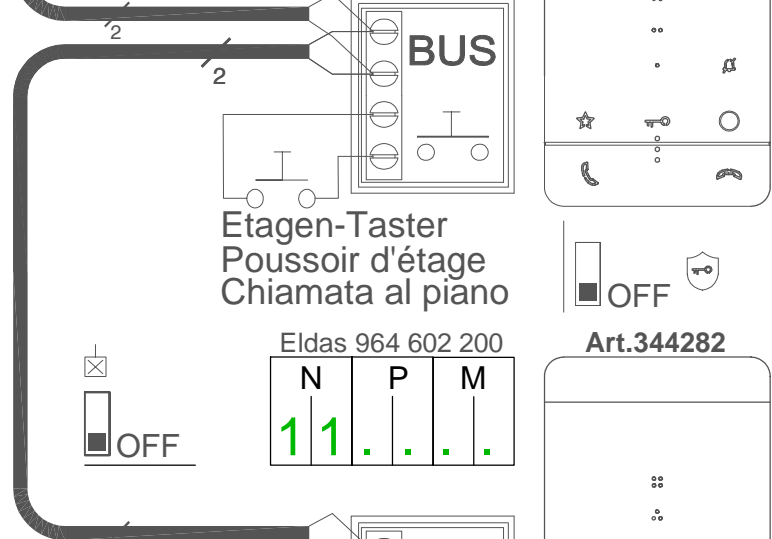

* 1-4 (Strang / Colonne montante / Montante)

Info: Verdrillte kabel verwenden / Utiliser des câbles torsadés
 Utilizzare cavi twistati Art.336904 - Eldas 101 282 009

21 INT 1.2/00

21 TAB 1.1/00

* 1-4 (Strang / Colonne montante / Montante)

Info: Verdrillte kabel verwenden / Utiliser des câbles torsadés
 Utilizzare cavi twistati Art.336904 - Eldas 101 282 009

21 INT 1.3/00

21 INT 1.1/00

* 1-4 (Strang / Colonne montante / Montante)

Info: Verdrillte kabel verwenden / Utiliser des câbles torsadés
 Utilizzare cavi twistati Art.336904 - Eldas 101 282 009

21 INT 1.2/00

* 1-4 (Strang / Colonne montante / Montante)

Info: Verdrillte kabel verwenden / Utiliser des câbles torsadés
Utilizzare cavi twistati Art.336904 - Eldas 101 282 009