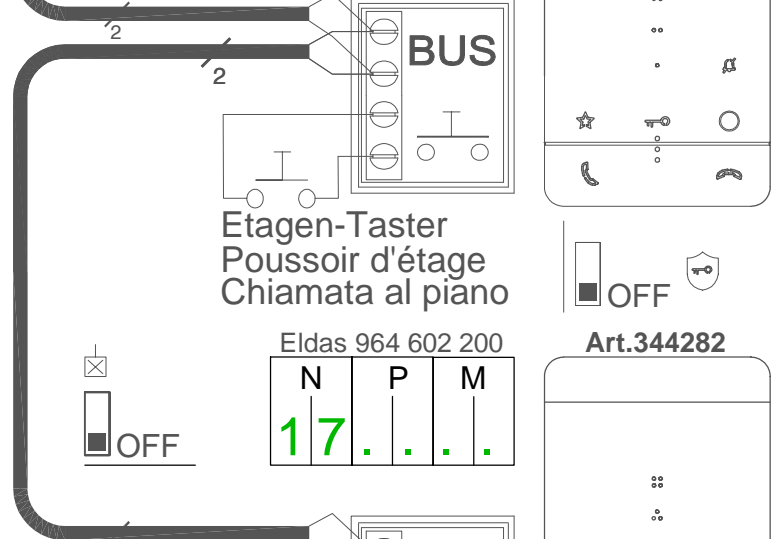

Art.344282