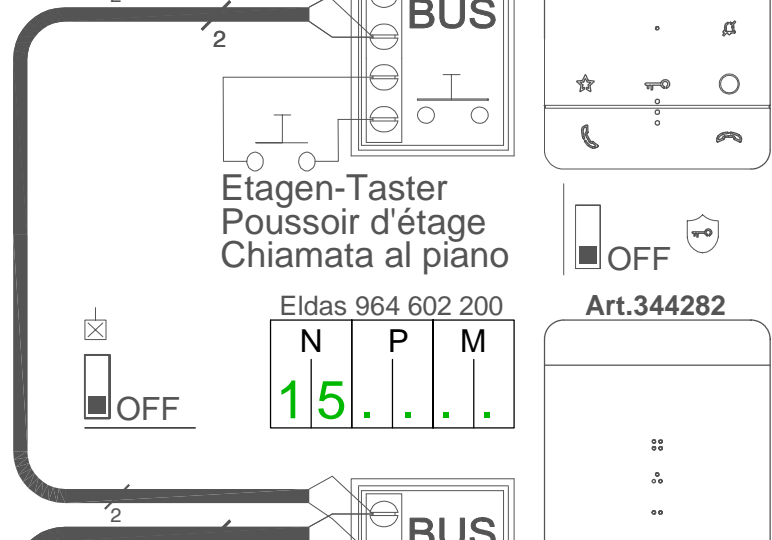

* 1-4 (Strang / Colonne montante / Montante)

Info: Verdrillte kabel verwenden / Utiliser des câbles torsadés
 Utilizzare cavi twistati Art.336904 - Eldas 101 282 009

21 INT 1.2/00

21 TAB 1.1/00

* 1-4 (Strang / Colonne montante / Montante)

Info: Verdrillte kabel verwenden / Utiliser des câbles torsadés
 Utilizzare cavi twistati Art.336904 - Eldas 101 282 009

21 INT 1.3/00

21 INT 1.1/00

* 1-4 (Strang / Colonne montante / Montante)

Info: Verdrillte kabel verwenden / Utiliser des câbles torsadés
 Utilizzare cavi twistati Art.336904 - Eldas 101 282 009

21 INT 1.4/00

Art.344282

Art.344282

Art.344282

Art.344282

Art.344282

Art.344282

Art.344282

21 INT 1.2/00

* 1-4 (Strang / Colonne montante / Montante)

Info: Verdrillte kabel verwenden / Utiliser des câbles torsadés
Utilizzare cavi twistati Art.336904 - Eldas 101 282 009