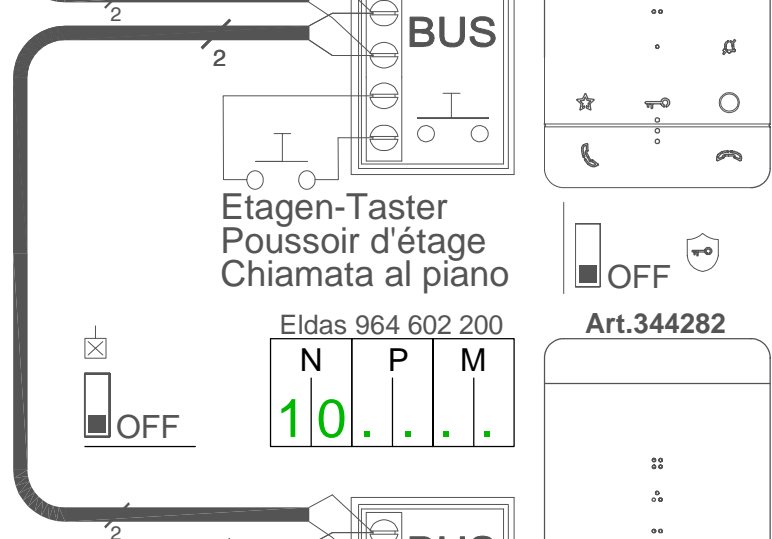

* 1-4 (Strang / Colonne montante / Montante)

Info: Verdrillte kabel verwenden / Utiliser des câbles torsadés
 Utilizzare cavi twistati Art.336904 - Eldas 101 282 009

21 INT 1.2/00

21 TAB 1.1/00

* 1-4 (Strang / Colonne montante / Montante)

Info: Verdrillte kabel verwenden / Utiliser des câbles torsadés
 Utilizzare cavi twistati Art.336904 - Eldas 101 282 009

21 INT 1.3/00

21 INT 1.1/00

* 1-4 (Strang / Colonne montante / Montante)

Info: Verdrillte kabel verwenden / Utiliser des câbles torsadés
 Utilizzare cavi twistati Art.336904 - Eldas 101 282 009

21 INT 1.2/00

* 1-4 (Strang / Colonne montante / Montante)

Info: Verdrillte kabel verwenden / Utiliser des câbles torsadés
Utilizzare cavi twistati Art.336904 - Eldas 101 282 009