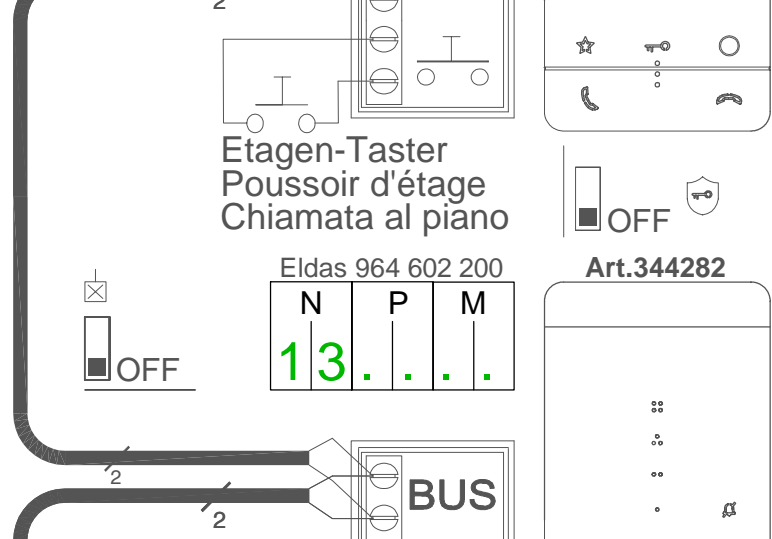

* 1-4 (Strang / Colonne montante / Montante)

Info: Verdrillte kabel verwenden / Utiliser des câbles torsadés
 Utilizzare cavi twistati Art.336904 - Eldas 101 282 009

21 INT 1.2/00

21 TAB 1.1/00

* 1-4 (Strang / Colonne montante / Montante)

Info: Verdrillte kabel verwenden / Utiliser des câbles torsadés
 Utilizzare cavi twistati Art.336904 - Eldas 101 282 009

21 INT 1.3/00

21 INT 1.1/00

* 1-4 (Strang / Colonne montante / Montante)

Info: Verdrillte kabel verwenden / Utiliser des câbles torsadés
 Utilizzare cavi twistati Art.336904 - Eldas 101 282 009

21 INT 1.4/00

Art.344282

Art.344282

Art.344282

Art.344282

Art.344282

Art.344282

Art.344282

21 INT 1.2/00

* 1-4 (Strang / Colonne montante / Montante)

Info: Verdrillte kabel verwenden / Utiliser des câbles torsadés
Utilizzare cavi twistati Art.336904 - Eldas 101 282 009