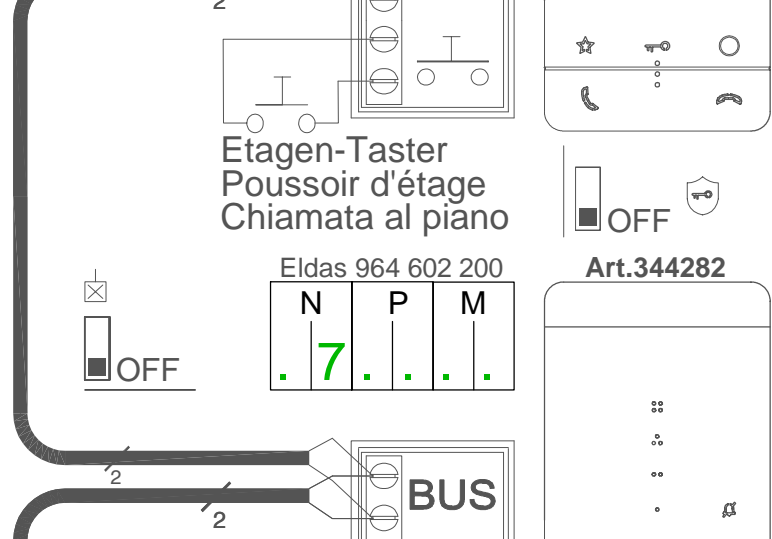

* 1-4 (Strang / Colonne montante / Montante)

Info: Verdrillte kabel verwenden / Utiliser des câbles torsadés
 Utilizzare cavi twistati Art.336904 - Eldas 101 282 009

21 INT 1.2/00

21 TAB 1.1/00

* 1-4 (Strang / Colonne montante / Montante)

Info: Verdrillte kabel verwenden / Utiliser des câbles torsadés
 Utilizzare cavi twistati Art.336904 - Eldas 101 282 009

21 INT 1.3/00

21 INT 1.1/00

* 1-4 (Strang / Colonne montante / Montante)

Info: Verdrillte kabel verwenden / Utiliser des câbles torsadés
 Utilizzare cavi twistati Art.336904 - Eldas 101 282 009

21 INT 1.2/00

* 1-4 (Strang / Colonne montante / Montante)

Info: Verdrillte kabel verwenden / Utiliser des câbles torsadés
Utilizzare cavi twistati Art.336904 - Eldas 101 282 009