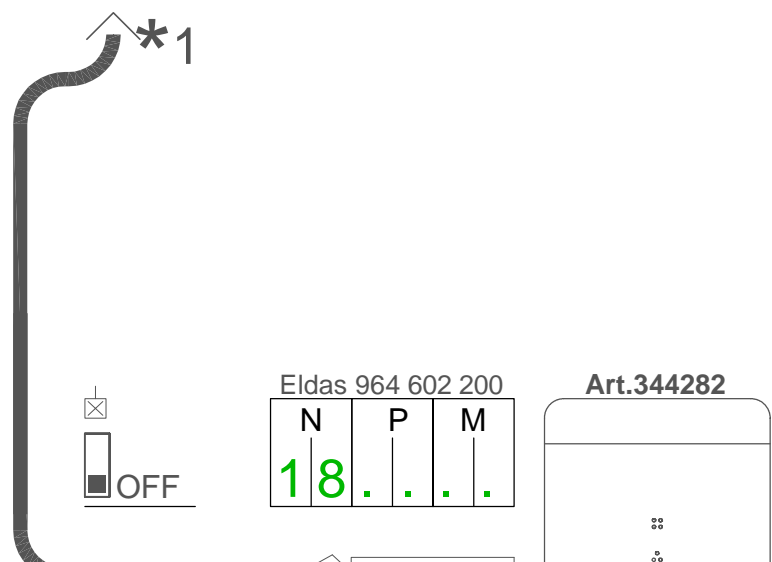

* 1-4 (Strang / Colonne montante / Montante)

Info: Verdrillte kabel verwenden / Utiliser des câbles torsadés
Utilizzare cavi twistati Art.336904 - Eldas 101 282 009

21 INT 1.4/00

Art.344282