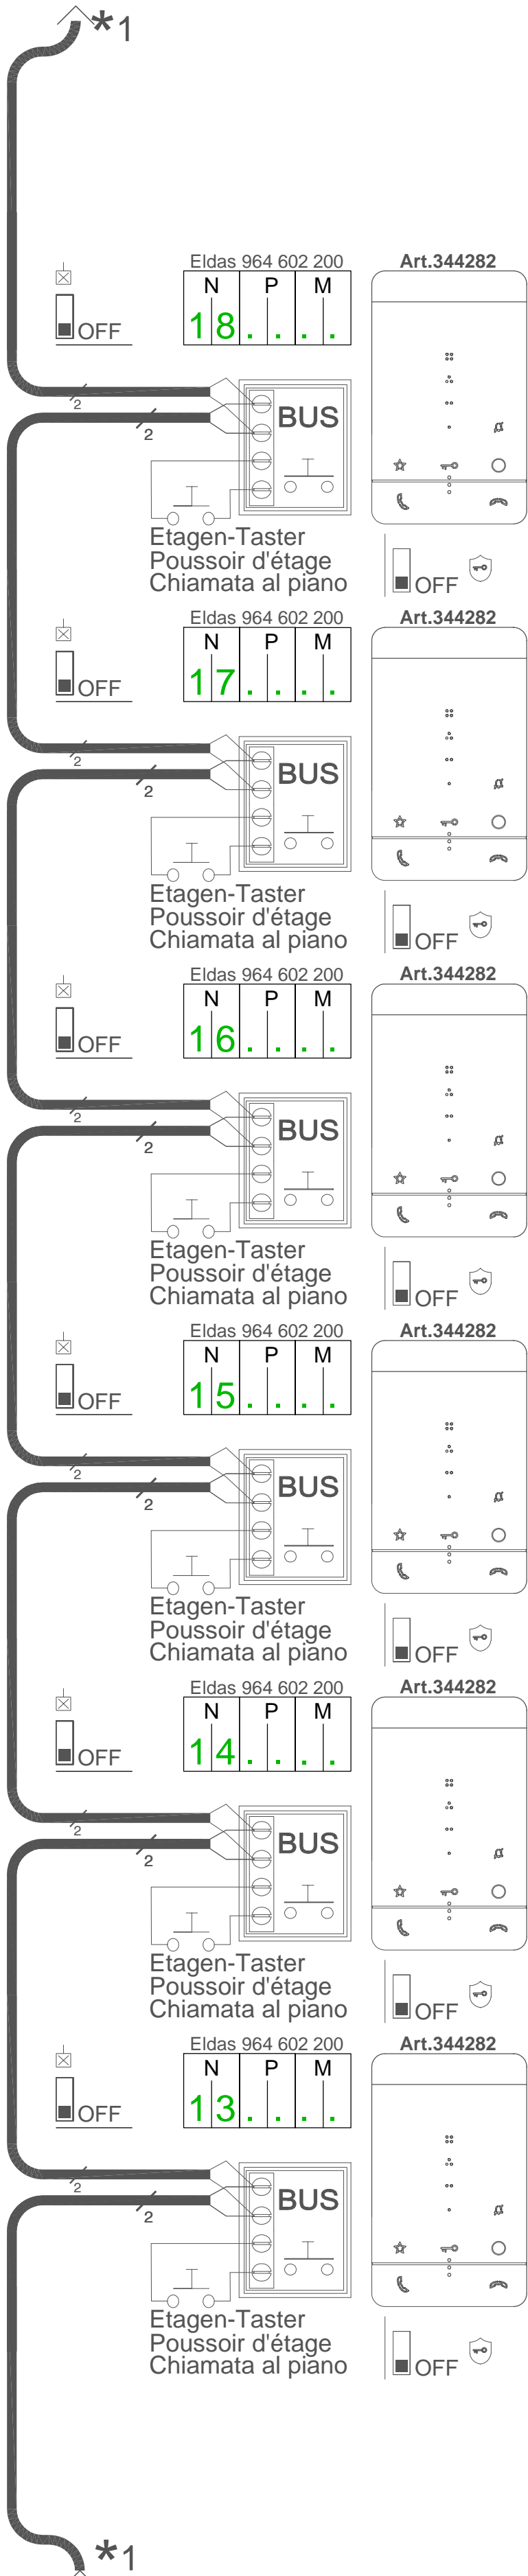

* 1-4 (Strang / Colonne montante / Montante)

Info: Verdrillte kabel verwenden / Utiliser des câbles torsadés
 Utilizzare cavi twistati Art.336904 - Eldas 101 282 009

21 INT 1.2/00

21 TAB 1.1/00

* 1-4 (Strang / Colonne montante / Montante)

Info: Verdrillte kabel verwenden / Utiliser des câbles torsadés
 Utilizzare cavi twistati Art.336904 - Eldas 101 282 009

21 INT 1.3/00

* 1-4 (Strang / Colonne montante / Montante)

Info: Verdrillte kabel verwenden / Utiliser des câbles torsadés
 Utilizzare cavi twistati Art.336904 - Eldas 101 282 009

21 INT 1.4/00

* 1-4 (Strang / Colonne montante / Montante)

Info: Verdrillte kabel verwenden / Utiliser des câbles torsadés
 Utilizzare cavi twistati Art.336904 - Eldas 101 282 009