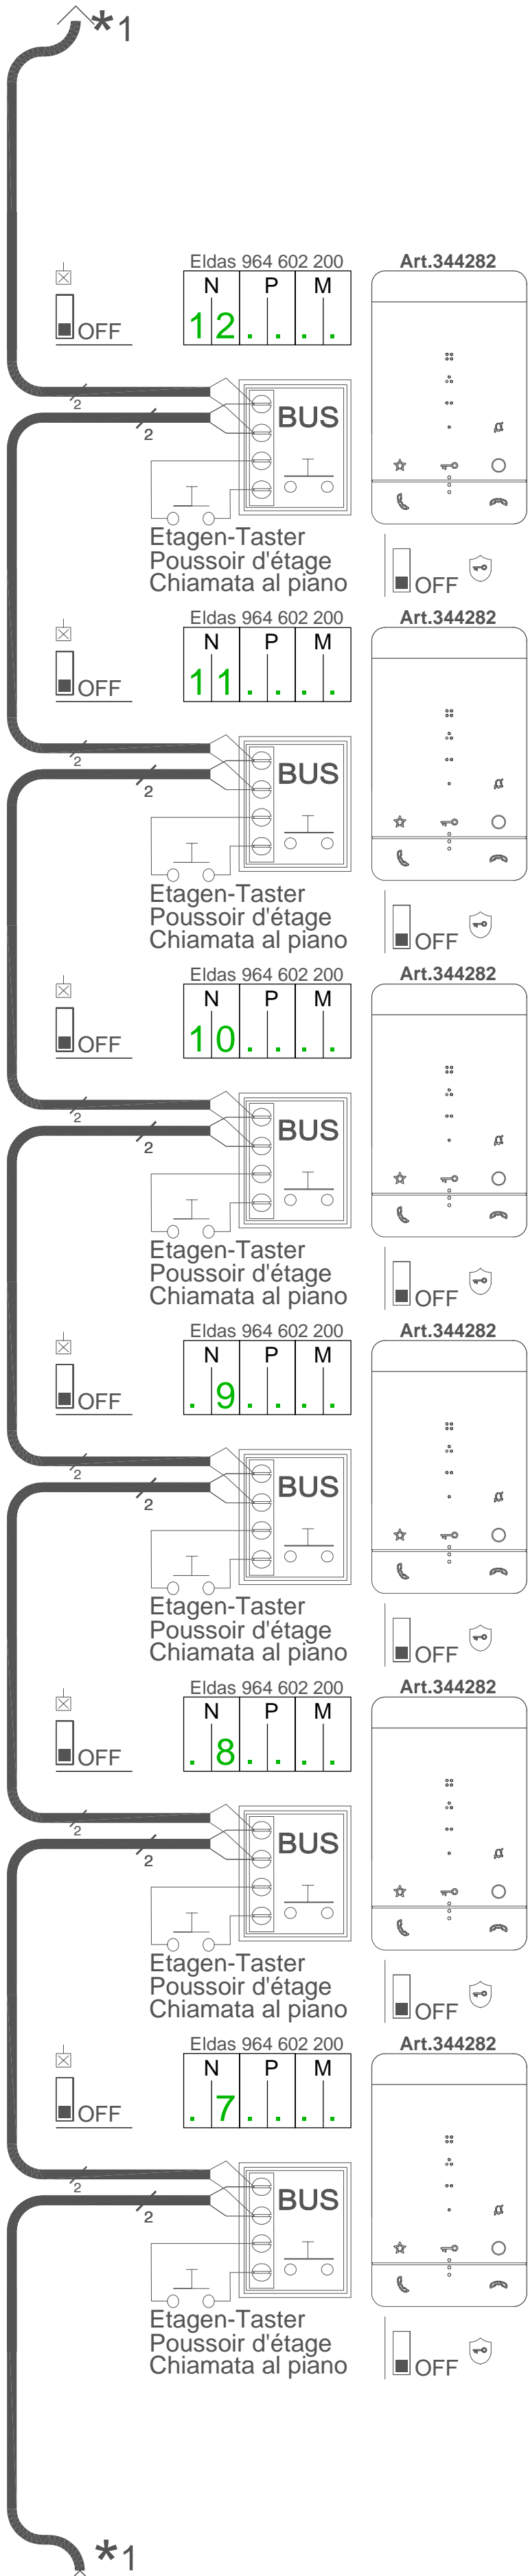

* 1-4 (Strang / Colonne montante / Montante)

Info: Verdrillte kabel verwenden / Utiliser des câbles torsadés
 Utilizzare cavi twistati Art.336904 - Eldas 101 282 009

21 INT 1.2/00

21 TAB 1.1/00

* 1-4 (Strang / Colonne montante / Montante)

Info: Verdrillte kabel verwenden / Utiliser des câbles torsadés
 Utilizzare cavi twistati Art.336904 - Eldas 101 282 009

21 INT 1.3/00

* 1-4 (Strang / Colonne montante / Montante)

Info: Verdrillte kabel verwenden / Utiliser des câbles torsadés
 Utilizzare cavi twistati Art.336904 - Eldas 101 282 009

21 INT 1.4/00

* 1-4 (Strang / Colonne montante / Montante)

Info: Verdrillte kabel verwenden / Utiliser des câbles torsadés
 Utilizzare cavi twistati Art.336904 - Eldas 101 282 009