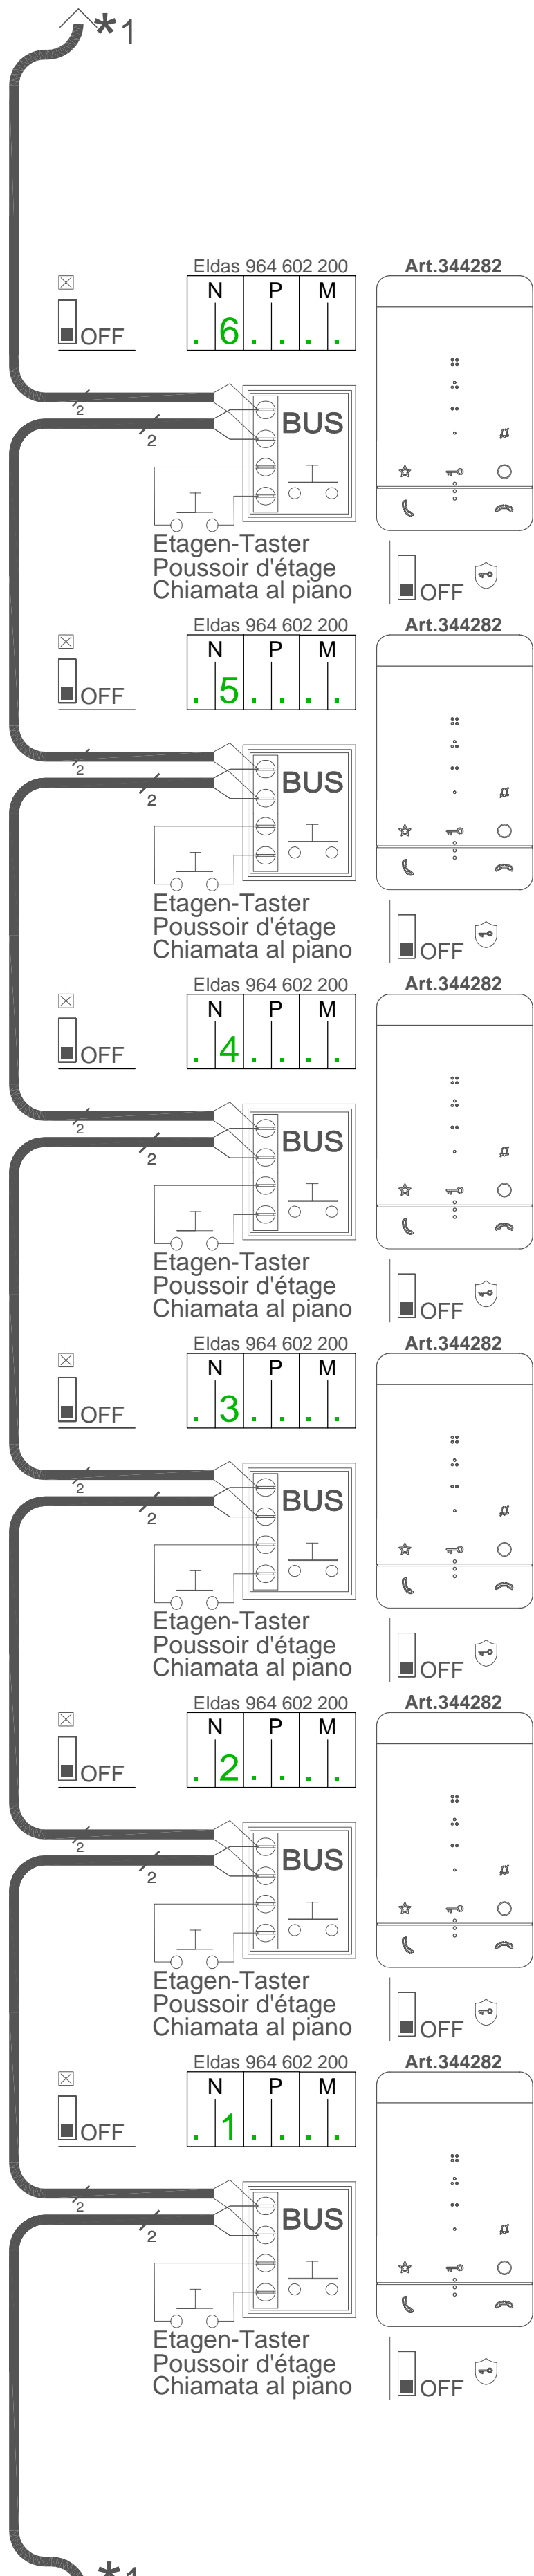

* 1-4 (Strang / Colonne montante / Montante)

Info: Verdrillte kabel verwenden / Utiliser des câbles torsadés
 Utilizzare cavi twistati Art.336904 - Eldas 101 282 009

21 INT 1.2/00

21 TAB 1.1/00

* 1-4 (Strang / Colonne montante / Montante)

Info: Verdrillte kabel verwenden / Utiliser des câbles torsadés
 Utilizzare cavi twistati Art.336904 - Eldas 101 282 009

21 INT 1.3/00

* 1-4 (Strang / Colonne montante / Montante)

Info: Verdrillte kabel verwenden / Utiliser des câbles torsadés
 Utilizzare cavi twistati Art.336904 - Eldas 101 282 009

21 INT 1.4/00

* 1-4 (Strang / Colonne montante / Montante)

Info: Verdrillte kabel verwenden / Utiliser des câbles torsadés
 Utilizzare cavi twistati Art.336904 - Eldas 101 282 009