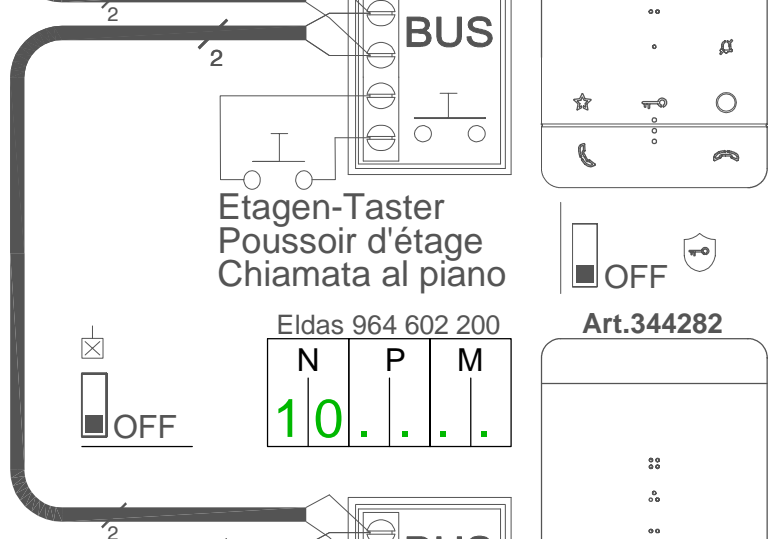

* 1-4 (Strang / Colonne montante / Montante)

Info: Verdrillte kabel verwenden / Utiliser des câbles torsadés
 Utilizzare cavi twistati Art.336904 - Eldas 101 282 009

21 INT 1.2/00

* 1-4 (Strang / Colonne montante / Montante)

Info: Verdrillte kabel verwenden / Utiliser des câbles torsadés
 Utilizzare cavi twistati Art.336904 - Eldas 101 282 009

21 INT 1.3/00

21 INT 1.1/00

* 1-4 (Strang / Colonne montante / Montante)

Info: Verdrillte kabel verwenden / Utiliser des câbles torsadés
 Utilizzare cavi twistati Art.336904 - Eldas 101 282 009

21 INT 1.4/00

* 1-4 (Strang / Colonne montante / Montante)

Info: Verdrillte kabel verwenden / Utiliser des câbles torsadés
 Utilizzare cavi twistati Art.336904 - Eldas 101 282 009