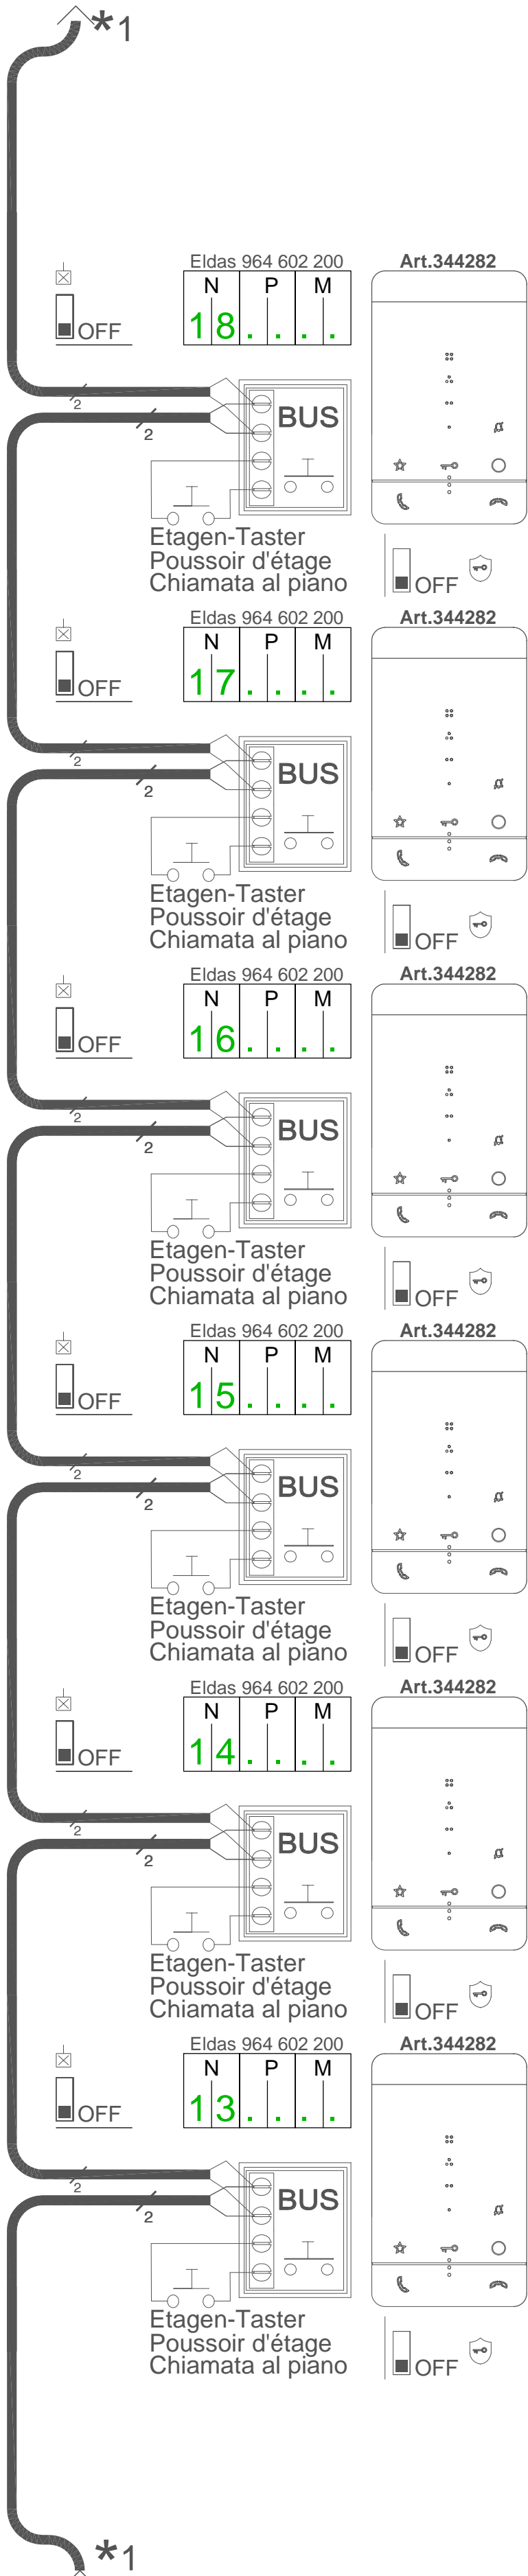

* 1-4 (Strang / Colonne montante / Montante)

Info: Verdrillte kabel verwenden / Utiliser des câbles torsadés
 Utilizzare cavi twistati Art.336904 - Eldas 101 282 009

21 INT 1.2/00

* 1-4 (Strang / Colonne montante / Montante)

Info: Verdrillte kabel verwenden / Utiliser des câbles torsadés
 Utilizzare cavi twistati Art.336904 - Eldas 101 282 009

21 INT 1.3/00

21 INT 1.1/00

* 1-4 (Strang / Colonne montante / Montante)

Info: Verdrillte kabel verwenden / Utiliser des câbles torsadés
 Utilizzare cavi twistati Art.336904 - Eldas 101 282 009

21 INT 1.4/00

* 1-4 (Strang / Colonne montante / Montante)

Info: Verdrillte kabel verwenden / Utiliser des câbles torsadés
 Utilizzare cavi twistati Art.336904 - Eldas 101 282 009