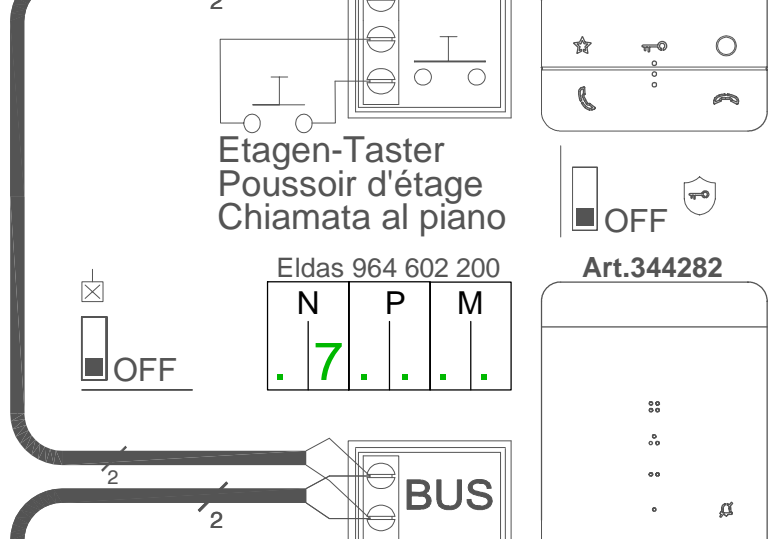

* 1-4 (Strang / Colonne montante / Montante)

Info: Verdrillte kabel verwenden / Utiliser des câbles torsadés
 Utilizzare cavi twistati Art.336904 - Eldas 101 282 009

21 INT 1.2/00

* 1-4 (Strang / Colonne montante / Montante)

Info: Verdrillte kabel verwenden / Utiliser des câbles torsadés
 Utilizzare cavi twistati Art.336904 - Eldas 101 282 009

21 INT 1.3/00

21 INT 1.1/00

* 1-4 (Strang / Colonne montante / Montante)

Info: Verdrillte kabel verwenden / Utiliser des câbles torsadés
 Utilizzare cavi twistati Art.336904 - Eldas 101 282 009

21 INT 1.4/00

* 1-4 (Strang / Colonne montante / Montante)

Info: Verdrillte kabel verwenden / Utiliser des câbles torsadés
 Utilizzare cavi twistati Art.336904 - Eldas 101 282 009