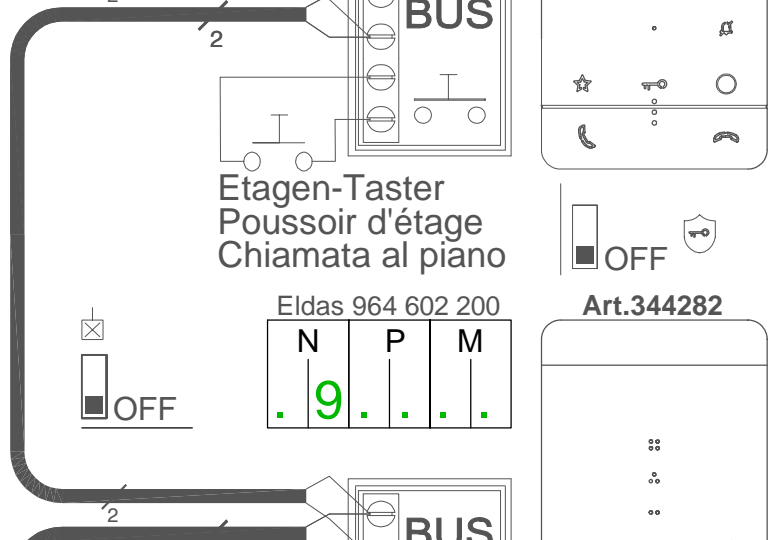

* 1-4 (Strang / Colonne montante / Montante)

Info: Verdrillte kabel verwenden / Utiliser des câbles torsadés
 Utilizzare cavi twistati Art.336904 - Eldas 101 282 009

21 INT 1.2/00

* 1-4 (Strang / Colonne montante / Montante)

Info: Verdrillte kabel verwenden / Utiliser des câbles torsadés
 Utilizzare cavi twistati Art.336904 - Eldas 101 282 009

21 INT 1.3/00

21 INT 1.1/00

* 1-4 (Strang / Colonne montante / Montante)

Info: Verdrillte kabel verwenden / Utiliser des câbles torsadés
 Utilizzare cavi twistati Art.336904 - Eldas 101 282 009

21 INT 1.4/00

* 1-4 (Strang / Colonne montante / Montante)

Info: Verdrillte kabel verwenden / Utiliser des câbles torsadés
 Utilizzare cavi twistati Art.336904 - Eldas 101 282 009