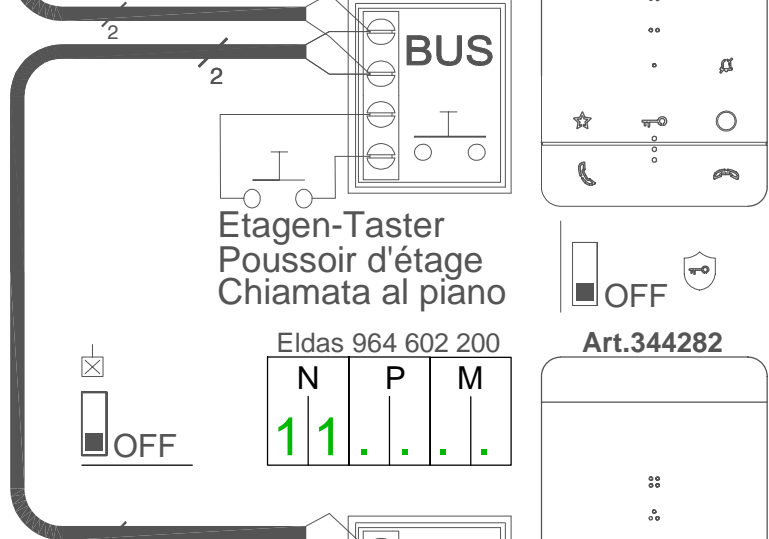

* 1-4 (Strang / Colonne montante / Montante)

Info: Verdrillte kabel verwenden / Utiliser des câbles torsadés
 Utilizzare cavi twistati Art.336904 - Eldas 101 282 009

21 INT 1.2/00

* 1-4 (Strang / Colonne montante / Montante)

Info: Verdrillte kabel verwenden / Utiliser des câbles torsadés
 Utilizzare cavi twistati Art.336904 - Eldas 101 282 009

21 INT 1.3/00

21 INT 1.1/00

* 1-4 (Strang / Colonne montante / Montante)

Info: Verdrillte kabel verwenden / Utiliser des câbles torsadés
 Utilizzare cavi twistati Art.336904 - Eldas 101 282 009

21 INT 1.4/00

* 1-4 (Strang / Colonne montante / Montante)

Info: Verdrillte kabel verwenden / Utiliser des câbles torsadés
 Utilizzare cavi twistati Art.336904 - Eldas 101 282 009