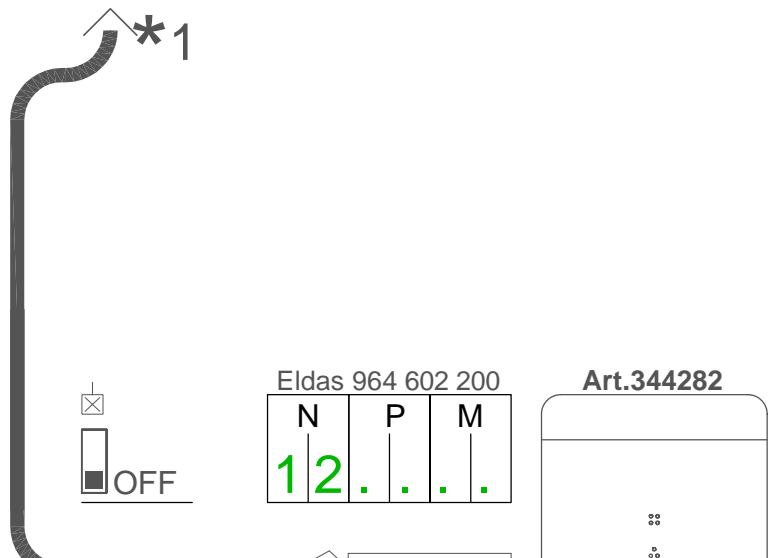

* 1-4 (Strang / Colonne montante / Montante)

Info: Verdrillte kabel verwenden / Utiliser des câbles torsadés
 Utilizzare cavi twistati Art.336904 - Eldas 101 282 009

21 INT 1.2/00

* 1-4 (Strang / Colonne montante / Montante)

Info: Verdrillte kabel verwenden / Utiliser des câbles torsadés
 Utilizzare cavi twistati Art.336904 - Eldas 101 282 009

21 INT 1.3/00

21 INT 1.1/00

* 1-4 (Strang / Colonne montante / Montante)

Info: Verdrillte kabel verwenden / Utiliser des câbles torsadés
 Utilizzare cavi twistati Art.336904 - Eldas 101 282 009

21 INT 1.4/00

* 1-4 (Strang / Colonne montante / Montante)

Info: Verdrillte kabel verwenden / Utiliser des câbles torsadés
 Utilizzare cavi twistati Art.336904 - Eldas 101 282 009