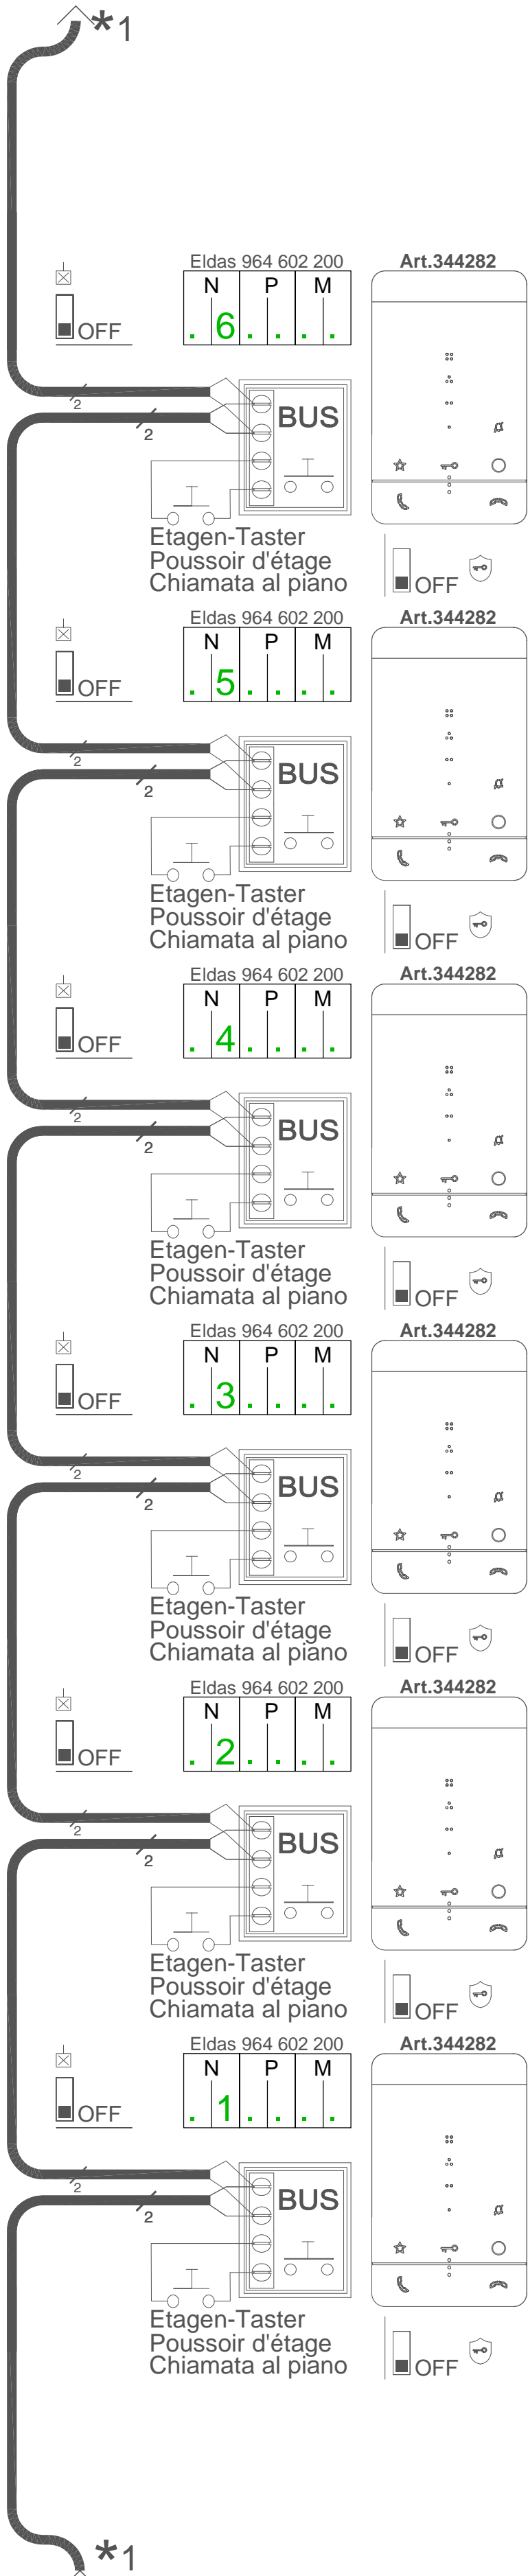

* 1-4 (Strang / Colonne montante / Montante)

Info: Verdrillte kabel verwenden / Utiliser des câbles torsadés
 Utilizzare cavi twistati Art.336904 - Eldas 101 282 009

21 INT 1.2/00

* 1-4 (Strang / Colonne montante / Montante)

Info: Verdrillte kabel verwenden / Utiliser des câbles torsadés
 Utilizzare cavi twistati Art.336904 - Eldas 101 282 009

21 INT 1.3/00

21 INT 1.1/00

* 1-4 (Strang / Colonne montante / Montante)

Info: Verdrillte kabel verwenden / Utiliser des câbles torsadés
 Utilizzare cavi twistati Art.336904 - Eldas 101 282 009

21 INT 1.4/00

* 1-4 (Strang / Colonne montante / Montante)

Info: Verdrillte kabel verwenden / Utiliser des câbles torsadés
 Utilizzare cavi twistati Art.336904 - Eldas 101 282 009