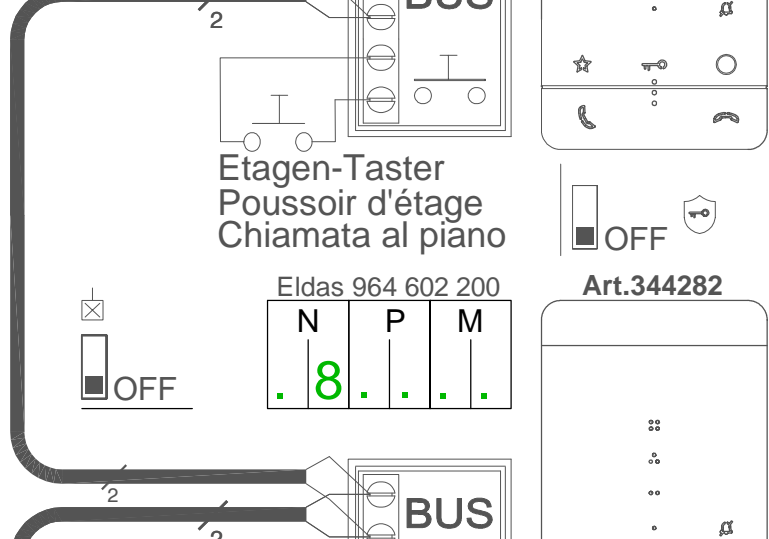

* 1-4 (Strang / Colonne montante / Montante)

Info: Verdrillte kabel verwenden / Utiliser des câbles torsadés
 Utilizzare cavi twistati Art.336904 - Eldas 101 282 009

21 INT 1.2/00

* 1-4 (Strang / Colonne montante / Montante)

Info: Verdrillte kabel verwenden / Utiliser des câbles torsadés
 Utilizzare cavi twistati Art.336904 - Eldas 101 282 009

21 INT 1.3/00

21 INT 1.1/00

* 1-4 (Strang / Colonne montante / Montante)

Info: Verdrillte kabel verwenden / Utiliser des câbles torsadés
 Utilizzare cavi twistati Art.336904 - Eldas 101 282 009

21 INT 1.4/00

* 1-4 (Strang / Colonne montante / Montante)

Info: Verdrillte kabel verwenden / Utiliser des câbles torsadés
 Utilizzare cavi twistati Art.336904 - Eldas 101 282 009