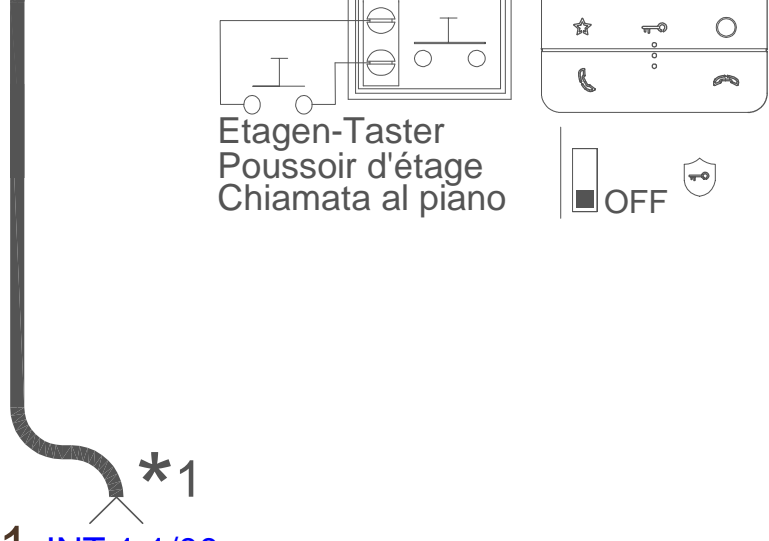

* 1-4 (Strang / Colonne montante / Montante)

Info: Verdrillte kabel verwenden / Utiliser des câbles torsadés
 Utilizzare cavi twistati Art.336904 - Eldas 101 282 009

21 INT 1.2/00

* 1-4 (Strang / Colonne montante / Montante)

Info: Verdrillte kabel verwenden / Utiliser des câbles torsadés
 Utilizzare cavi twistati Art.336904 - Eldas 101 282 009

21 INT 1.3/00

21 INT 1.1/00

* 1-4 (Strang / Colonne montante / Montante)

Info: Verdrillte kabel verwenden / Utiliser des câbles torsadés
 Utilizzare cavi twistati Art.336904 - Eldas 101 282 009

21 INT 1.4/00

* 1-4 (Strang / Colonne montante / Montante)

Info: Verdrillte kabel verwenden / Utiliser des câbles torsadés
 Utilizzare cavi twistati Art.336904 - Eldas 101 282 009