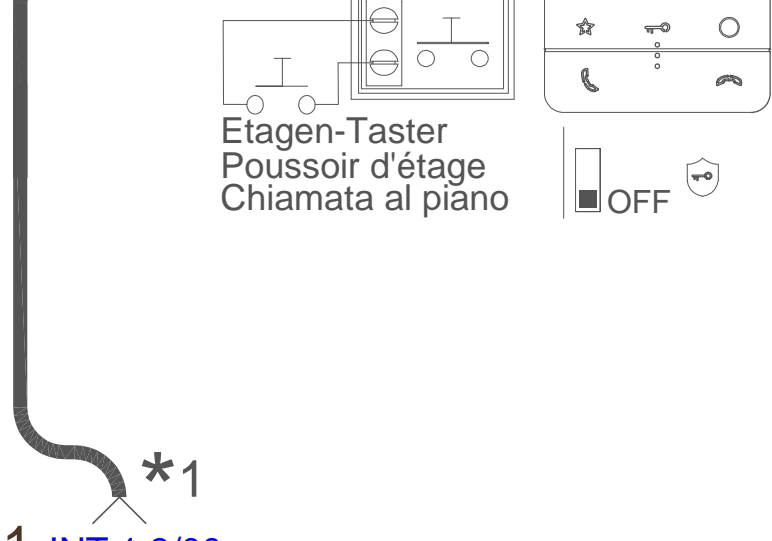

\* 1-4 (Strang / Colonne montante / Montante)

Info: Verdrillte kabel verwenden / Utiliser des câbles torsadés  
 Utilizzare cavi twistati Art.336904 - Eldas 101 282 009

21 INT 1.2/00

21 TAB 1.1/00

\* 1-4 (Strang / Colonne montante / Montante)

Info: Verdrillte kabel verwenden / Utiliser des câbles torsadés  
 Utilizzare cavi twistati Art.336904 - Eldas 101 282 009

21 INT 1.3/00

21 INT 1.1/00

\* 1-4 (Strang / Colonne montante / Montante)

Info: Verdrillte kabel verwenden / Utiliser des câbles torsadés  
 Utilizzare cavi twistati Art.336904 - Eldas 101 282 009

21 INT 1.4/00

21 INT 1.2/00

\* 1-4 (Strang / Colonne montante / Montante)

Info: Verdrillte kabel verwenden / Utiliser des câbles torsadés  
 Utilizzare cavi twistati Art.336904 - Eldas 101 282 009

21 INT 1.5/00

21 INT 1.3/00

\* 1-4 (Strang / Colonne montante / Montante)

Info: Verdrillte kabel verwenden / Utiliser des câbles torsadés  
 Utilizzare cavi twistati Art.336904 - Eldas 101 282 009