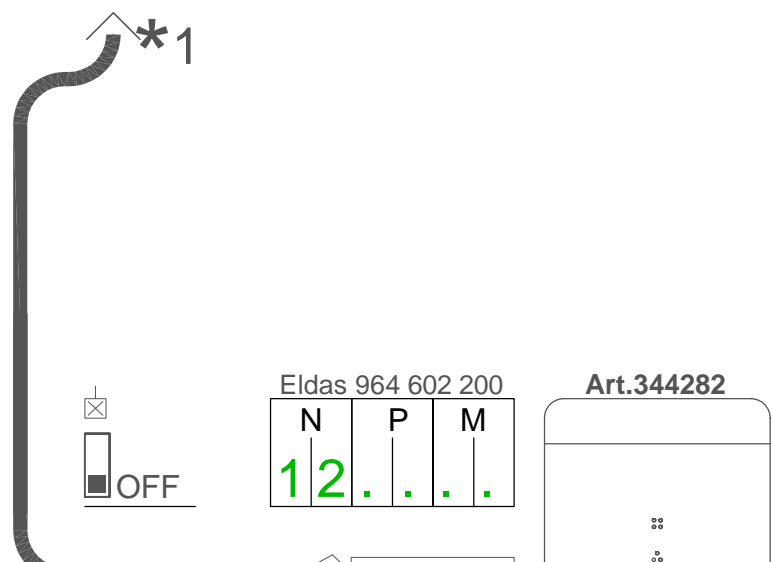

\* 1-4 (Strang / Colonne montante / Montante)

Info: Verdrillte kabel verwenden / Utiliser des câbles torsadés  
 Utilizzare cavi twistati Art.336904 - Eldas 101 282 009

21 INT 1.2/00

21 TAB 1.1/00

\* 1-4 (Strang / Colonne montante / Montante)

Info: Verdrillte kabel verwenden / Utiliser des câbles torsadés  
 Utilizzare cavi twistati Art.336904 - Eldas 101 282 009

21 INT 1.3/00

21 INT 1.1/00

\* 1-4 (Strang / Colonne montante / Montante)

Info: Verdrillte kabel verwenden / Utiliser des câbles torsadés  
 Utilizzare cavi twistati Art.336904 - Eldas 101 282 009

21 INT 1.4/00

21 INT 1.2/00

\* 1-4 (Strang / Colonne montante / Montante)

Info: Verdrillte kabel verwenden / Utiliser des câbles torsadés  
 Utilizzare cavi twistati Art.336904 - Eldas 101 282 009

21 INT 1.5/00

21 INT 1.3/00

\* 1-4 (Strang / Colonne montante / Montante)

Info: Verdrillte kabel verwenden / Utiliser des câbles torsadés  
 Utilizzare cavi twistati Art.336904 - Eldas 101 282 009