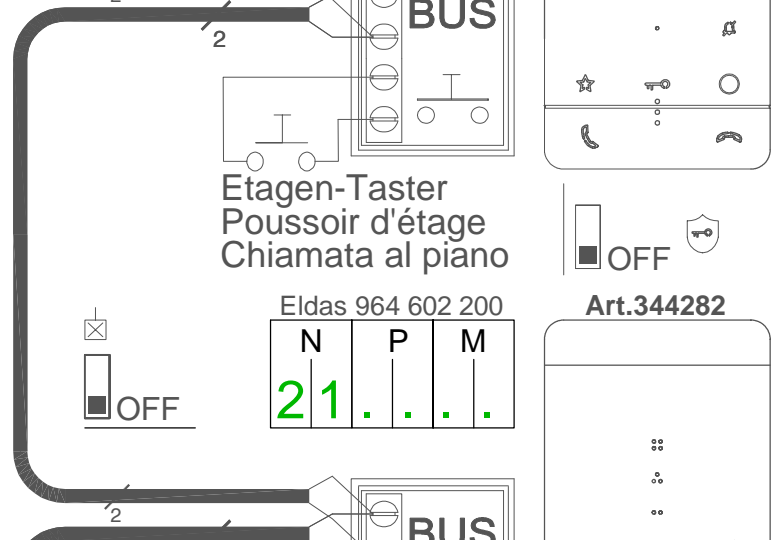

\* 1-4 (Strang / Colonne montante / Montante)

Info: Verdrillte kabel verwenden / Utiliser des câbles torsadés  
 Utilizzare cavi twistati Art.336904 - Eldas 101 282 009

21 INT 1.2/00

21 TAB 1.1/00

\* 1-4 (Strang / Colonne montante / Montante)

Info: Verdrillte kabel verwenden / Utiliser des câbles torsadés  
 Utilizzare cavi twistati Art.336904 - Eldas 101 282 009

21 INT 1.3/00

21 INT 1.1/00

\* 1-4 (Strang / Colonne montante / Montante)

Info: Verdrillte kabel verwenden / Utiliser des câbles torsadés  
 Utilizzare cavi twistati Art.336904 - Eldas 101 282 009

21 INT 1.4/00

21 INT 1.2/00

\* 1-4 (Strang / Colonne montante / Montante)

Info: Verdrillte kabel verwenden / Utiliser des câbles torsadés  
 Utilizzare cavi twistati Art.336904 - Eldas 101 282 009

21 INT 1.5/00

21 INT 1.3/00

\* 1-4 (Strang / Colonne montante / Montante)

Info: Verdrillte kabel verwenden / Utiliser des câbles torsadés  
 Utilizzare cavi twistati Art.336904 - Eldas 101 282 009