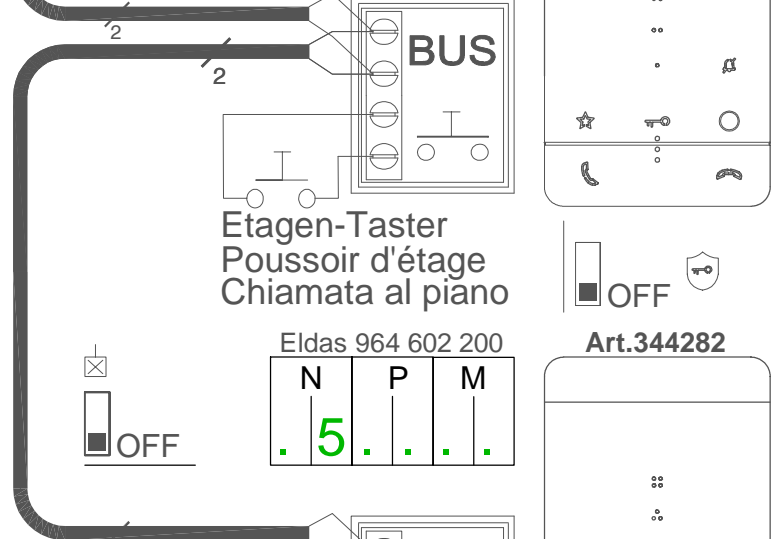

\* 1-4 (Strang / Colonne montante / Montante)

Info: Verdrillte kabel verwenden / Utiliser des câbles torsadés  
 Utilizzare cavi twistati Art.336904 - Eldas 101 282 009

21 INT 1.2/00

21 TAB 1.1/00

\* 1-4 (Strang / Colonne montante / Montante)

Info: Verdrillte kabel verwenden / Utiliser des câbles torsadés  
 Utilizzare cavi twistati Art.336904 - Eldas 101 282 009

21 INT 1.3/00

21 INT 1.1/00

\* 1-4 (Strang / Colonne montante / Montante)

Info: Verdrillte kabel verwenden / Utiliser des câbles torsadés  
 Utilizzare cavi twistati Art.336904 - Eldas 101 282 009

21 INT 1.4/00

21 INT 1.2/00

\* 1-4 (Strang / Colonne montante / Montante)

Info: Verdrillte kabel verwenden / Utiliser des câbles torsadés  
 Utilizzare cavi twistati Art.336904 - Eldas 101 282 009

21 INT 1.5/00

21 INT 1.3/00

\* 1-4 (Strang / Colonne montante / Montante)

Info: Verdrillte kabel verwenden / Utiliser des câbles torsadés  
 Utilizzare cavi twistati Art.336904 - Eldas 101 282 009