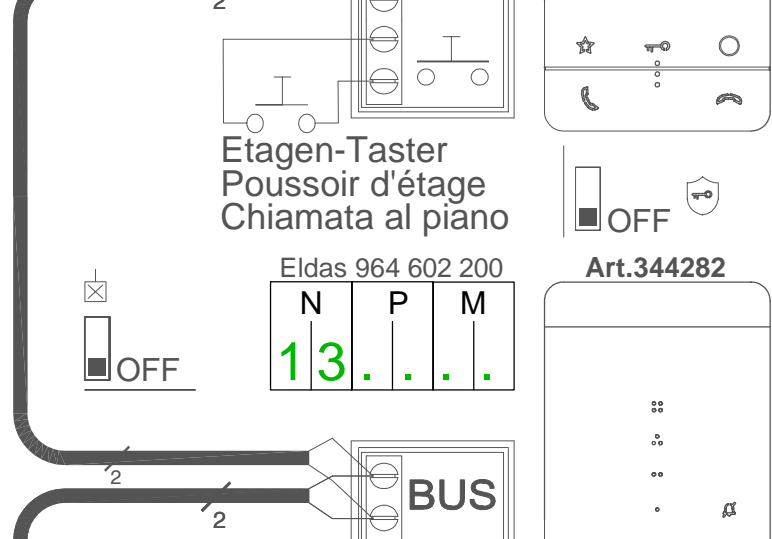

\* 1-4 (Strang / Colonne montante / Montante)

Info: Verdrillte kabel verwenden / Utiliser des câbles torsadés  
 Utilizzare cavi twistati Art.336904 - Eldas 101 282 009

21 INT 1.2/00

21 TAB 1.1/00

\* 1-4 (Strang / Colonne montante / Montante)

Info: Verdrillte kabel verwenden / Utiliser des câbles torsadés  
 Utilizzare cavi twistati Art.336904 - Eldas 101 282 009

21 INT 1.3/00

21 INT 1.1/00

\* 1-4 (Strang / Colonne montante / Montante)

Info: Verdrillte kabel verwenden / Utiliser des câbles torsadés  
 Utilizzare cavi twistati Art.336904 - Eldas 101 282 009

21 INT 1.4/00

21 INT 1.2/00

\* 1-4 (Strang / Colonne montante / Montante)

Info: Verdrillte kabel verwenden / Utiliser des câbles torsadés  
 Utilizzare cavi twistati Art.336904 - Eldas 101 282 009

21 INT 1.5/00

21 INT 1.3/00

\* 1-4 (Strang / Colonne montante / Montante)

Info: Verdrillte kabel verwenden / Utiliser des câbles torsadés  
 Utilizzare cavi twistati Art.336904 - Eldas 101 282 009