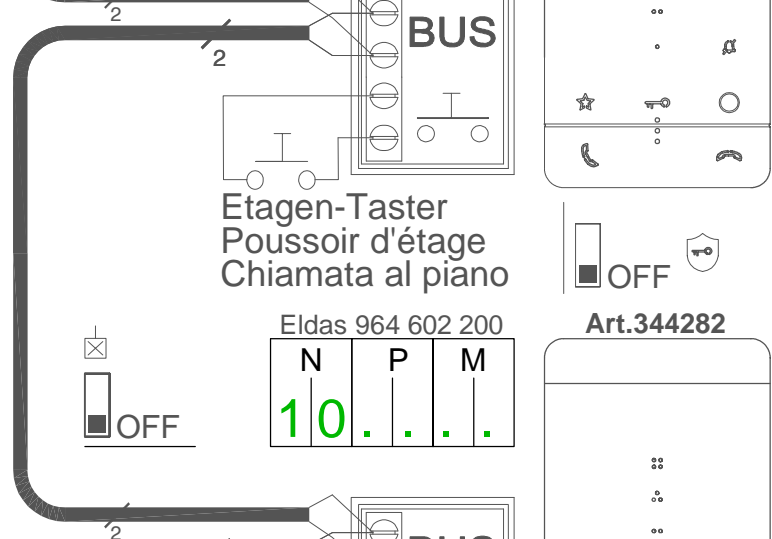

\* 1-4 (Strang / Colonne montante / Montante)

Info: Verdrillte kabel verwenden / Utiliser des câbles torsadés  
 Utilizzare cavi twistati Art.336904 - Eldas 101 282 009

21 INT 1.2/00

21 TAB 1.1/00

\* 1-4 (Strang / Colonne montante / Montante)

Info: Verdrillte kabel verwenden / Utiliser des câbles torsadés  
 Utilizzare cavi twistati Art.336904 - Eldas 101 282 009

21 INT 1.3/00

21 INT 1.1/00

\* 1-4 (Strang / Colonne montante / Montante)

Info: Verdrillte kabel verwenden / Utiliser des câbles torsadés  
 Utilizzare cavi twistati Art.336904 - Eldas 101 282 009

21 INT 1.4/00

21 INT 1.2/00

\* 1-4 (Strang / Colonne montante / Montante)

Info: Verdrillte kabel verwenden / Utiliser des câbles torsadés  
 Utilizzare cavi twistati Art.336904 - Eldas 101 282 009

21 INT 1.5/00

21 INT 1.3/00

\* 1-4 (Strang / Colonne montante / Montante)

Info: Verdrillte kabel verwenden / Utiliser des câbles torsadés  
 Utilizzare cavi twistati Art.336904 - Eldas 101 282 009