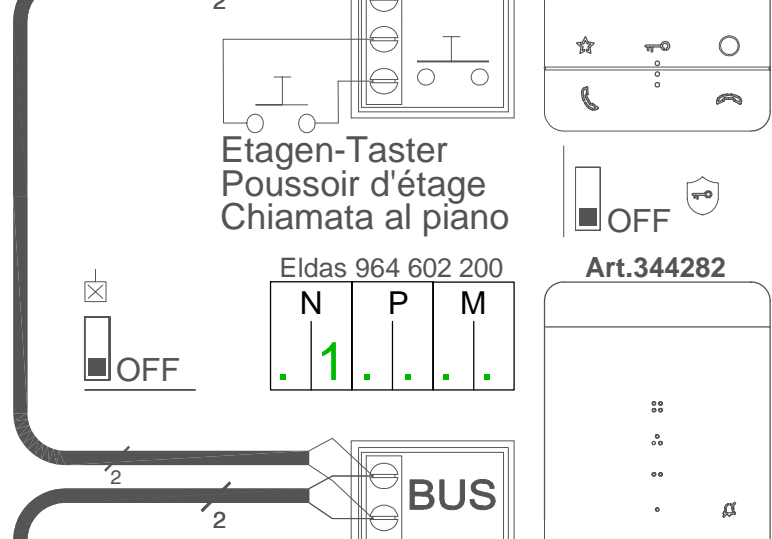

\* 1-4 (Strang / Colonne montante / Montante)

Info: Verdrillte kabel verwenden / Utiliser des câbles torsadés  
 Utilizzare cavi twistati Art.336904 - Eldas 101 282 009

21 INT 1.2/00

21 TAB 1.1/00

\* 1-4 (Strang / Colonne montante / Montante)

Info: Verdrillte kabel verwenden / Utiliser des câbles torsadés  
 Utilizzare cavi twistati Art.336904 - Eldas 101 282 009

21 INT 1.3/00

21 INT 1.1/00

\* 1-4 (Strang / Colonne montante / Montante)

Info: Verdrillte kabel verwenden / Utiliser des câbles torsadés  
 Utilizzare cavi twistati Art.336904 - Eldas 101 282 009

21 INT 1.4/00

21 INT 1.2/00

\* 1-4 (Strang / Colonne montante / Montante)

Info: Verdrillte kabel verwenden / Utiliser des câbles torsadés  
 Utilizzare cavi twistati Art.336904 - Eldas 101 282 009

21 INT 1.5/00

21 INT 1.3/00

\* 1-4 (Strang / Colonne montante / Montante)

Info: Verdrillte kabel verwenden / Utiliser des câbles torsadés  
 Utilizzare cavi twistati Art.336904 - Eldas 101 282 009