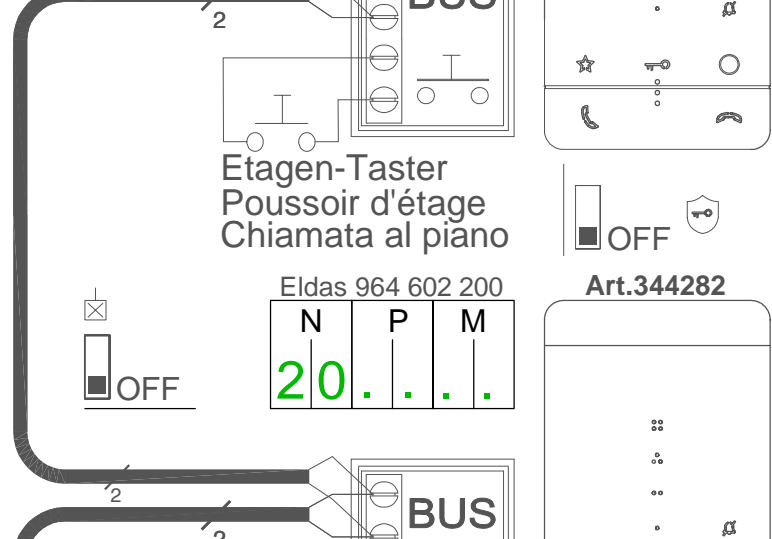

\* 1-4 (Strang / Colonne montante / Montante)

Info: Verdrillte kabel verwenden / Utiliser des câbles torsadés  
 Utilizzare cavi twistati Art.336904 - Eldas 101 282 009

21 INT 1.2/00

21 TAB 1.1/00

\* 1-4 (Strang / Colonne montante / Montante)

Info: Verdrillte kabel verwenden / Utiliser des câbles torsadés  
 Utilizzare cavi twistati Art.336904 - Eldas 101 282 009

21 INT 1.3/00

21 INT 1.1/00

\* 1-4 (Strang / Colonne montante / Montante)

Info: Verdrillte kabel verwenden / Utiliser des câbles torsadés  
 Utilizzare cavi twistati Art.336904 - Eldas 101 282 009

21 INT 1.4/00

21 INT 1.2/00

\* 1-4 (Strang / Colonne montante / Montante)

Info: Verdrillte kabel verwenden / Utiliser des câbles torsadés  
 Utilizzare cavi twistati Art.336904 - Eldas 101 282 009

21 INT 1.5/00

21 INT 1.3/00

\* 1-4 (Strang / Colonne montante / Montante)

Info: Verdrillte kabel verwenden / Utiliser des câbles torsadés  
 Utilizzare cavi twistati Art.336904 - Eldas 101 282 009