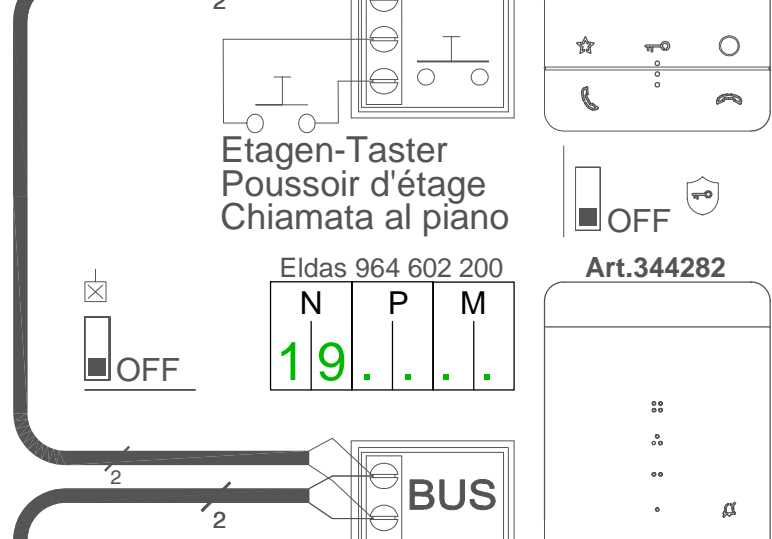

\* 1-4 (Strang / Colonne montante / Montante)

Info: Verdrillte kabel verwenden / Utiliser des câbles torsadés  
 Utilizzare cavi twistati Art.336904 - Eldas 101 282 009

21 INT 1.2/00

21 TAB 1.1/00

\* 1-4 (Strang / Colonne montante / Montante)

Info: Verdrillte kabel verwenden / Utiliser des câbles torsadés  
 Utilizzare cavi twistati Art.336904 - Eldas 101 282 009

21 INT 1.3/00

21 INT 1.1/00

\* 1-4 (Strang / Colonne montante / Montante)

Info: Verdrillte kabel verwenden / Utiliser des câbles torsadés  
 Utilizzare cavi twistati Art.336904 - Eldas 101 282 009

21 INT 1.4/00

21 INT 1.2/00

\* 1-4 (Strang / Colonne montante / Montante)

Info: Verdrillte kabel verwenden / Utiliser des câbles torsadés  
 Utilizzare cavi twistati Art.336904 - Eldas 101 282 009

21 INT 1.5/00

21 INT 1.3/00

\* 1-4 (Strang / Colonne montante / Montante)

Info: Verdrillte kabel verwenden / Utiliser des câbles torsadés  
 Utilizzare cavi twistati Art.336904 - Eldas 101 282 009