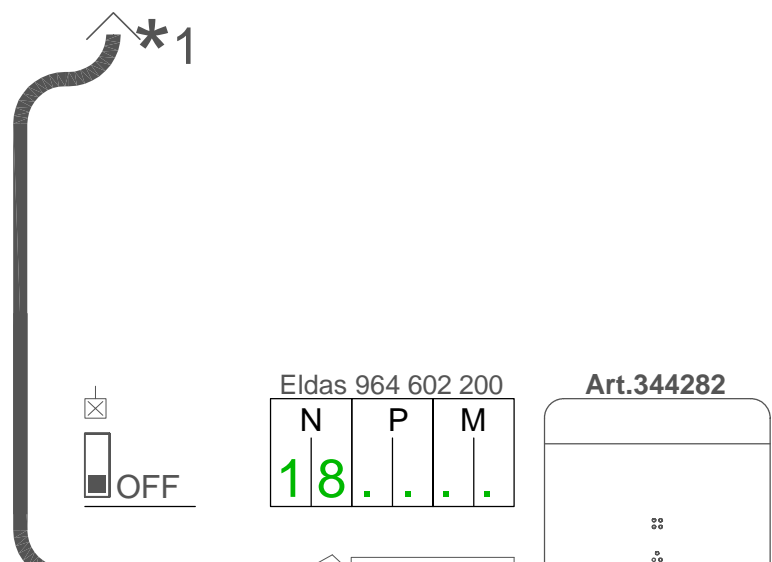

\* 1-4 (Strang / Colonne montante / Montante)

Info: Verdrillte kabel verwenden / Utiliser des câbles torsadés  
 Utilizzare cavi twistati Art.336904 - Eldas 101 282 009

21 INT 1.2/00

21 TAB 1.1/00

\* 1-4 (Strang / Colonne montante / Montante)

Info: Verdrillte kabel verwenden / Utiliser des câbles torsadés  
 Utilizzare cavi twistati Art.336904 - Eldas 101 282 009

21 INT 1.3/00

21 INT 1.1/00

\* 1-4 (Strang / Colonne montante / Montante)

Info: Verdrillte kabel verwenden / Utiliser des câbles torsadés  
 Utilizzare cavi twistati Art.336904 - Eldas 101 282 009

21 INT 1.4/00

21 INT 1.2/00

\* 1-4 (Strang / Colonne montante / Montante)

Info: Verdrillte kabel verwenden / Utiliser des câbles torsadés  
 Utilizzare cavi twistati Art.336904 - Eldas 101 282 009

21 INT 1.5/00

21 INT 1.3/00

\* 1-4 (Strang / Colonne montante / Montante)

Info: Verdrillte kabel verwenden / Utiliser des câbles torsadés  
 Utilizzare cavi twistati Art.336904 - Eldas 101 282 009