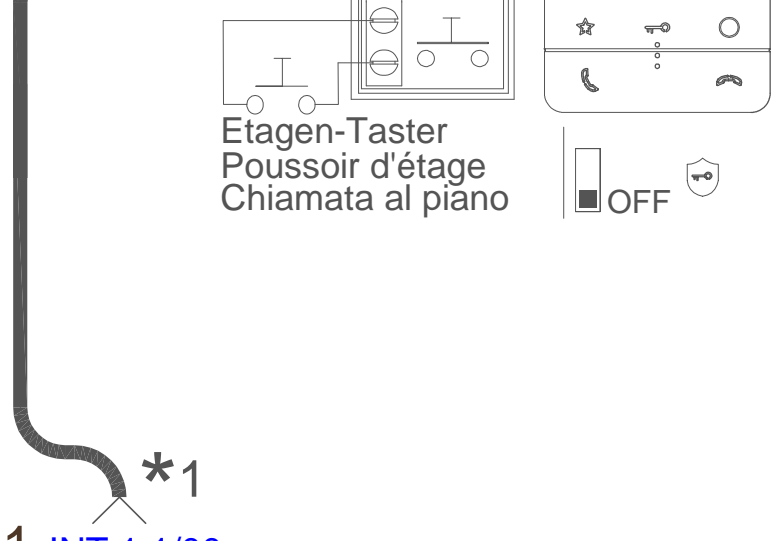

\* 1-4 (Strang / Colonne montante / Montante)

Info: Verdrillte kabel verwenden / Utiliser des câbles torsadés  
 Utilizzare cavi twistati Art.336904 - Eldas 101 282 009

21 INT 1.2/00

21 TAB 1.1/00

\* 1-4 (Strang / Colonne montante / Montante)

Info: Verdrillte kabel verwenden / Utiliser des câbles torsadés  
 Utilizzare cavi twistati Art.336904 - Eldas 101 282 009

21 INT 1.3/00

21 INT 1.1/00

\* 1-4 (Strang / Colonne montante / Montante)

Info: Verdrillte kabel verwenden / Utiliser des câbles torsadés  
 Utilizzare cavi twistati Art.336904 - Eldas 101 282 009

21 INT 1.4/00

21 INT 1.2/00

\* 1-4 (Strang / Colonne montante / Montante)

Info: Verdrillte kabel verwenden / Utiliser des câbles torsadés  
 Utilizzare cavi twistati Art.336904 - Eldas 101 282 009

21 INT 1.5/00

21 INT 1.3/00

\* 1-4 (Strang / Colonne montante / Montante)

Info: Verdrillte kabel verwenden / Utiliser des câbles torsadés  
 Utilizzare cavi twistati Art.336904 - Eldas 101 282 009