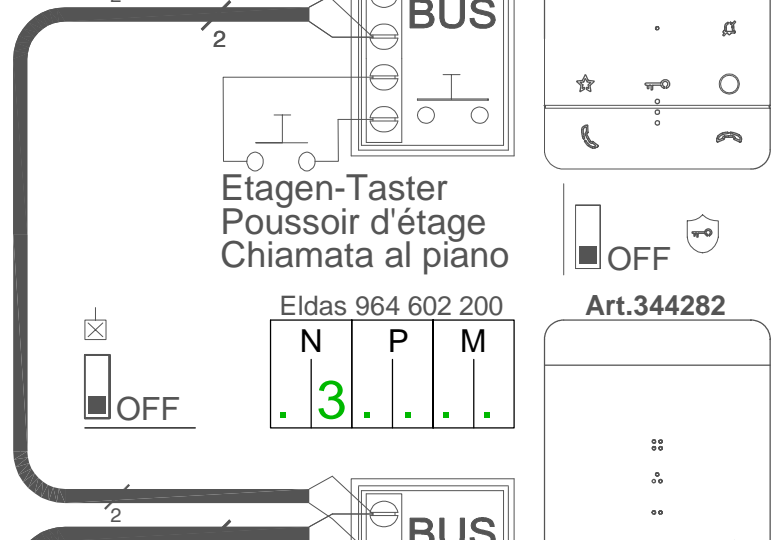

\* 1-4 (Strang / Colonne montante / Montante)

Info: Verdrillte kabel verwenden / Utiliser des câbles torsadés  
 Utilizzare cavi twistati Art.336904 - Eldas 101 282 009

21 INT 1.2/00

21 TAB 1.1/00

\* 1-4 (Strang / Colonne montante / Montante)

Info: Verdrillte kabel verwenden / Utiliser des câbles torsadés  
 Utilizzare cavi twistati Art.336904 - Eldas 101 282 009

21 INT 1.3/00

21 INT 1.1/00

\* 1-4 (Strang / Colonne montante / Montante)

Info: Verdrillte kabel verwenden / Utiliser des câbles torsadés  
 Utilizzare cavi twistati Art.336904 - Eldas 101 282 009

21 INT 1.4/00

21 INT 1.2/00

\* 1-4 (Strang / Colonne montante / Montante)

Info: Verdrillte kabel verwenden / Utiliser des câbles torsadés  
 Utilizzare cavi twistati Art.336904 - Eldas 101 282 009

21 INT 1.5/00

21 INT 1.3/00

\* 1-4 (Strang / Colonne montante / Montante)

Info: Verdrillte kabel verwenden / Utiliser des câbles torsadés  
 Utilizzare cavi twistati Art.336904 - Eldas 101 282 009