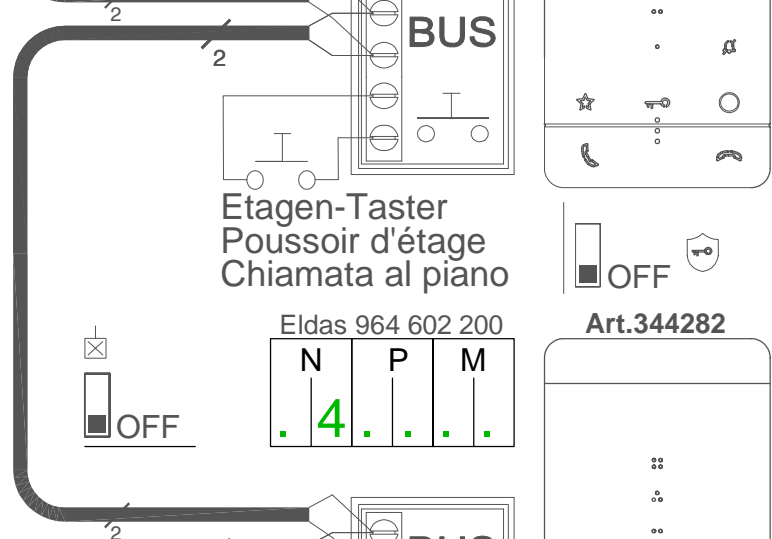

\* 1-4 (Strang / Colonne montante / Montante)

Info: Verdrillte kabel verwenden / Utiliser des câbles torsadés  
 Utilizzare cavi twistati Art.336904 - Eldas 101 282 009

21 INT 1.2/00

21 TAB 1.1/00

\* 1-4 (Strang / Colonne montante / Montante)

Info: Verdrillte kabel verwenden / Utiliser des câbles torsadés  
 Utilizzare cavi twistati Art.336904 - Eldas 101 282 009

21 INT 1.3/00

21 INT 1.1/00

\* 1-4 (Strang / Colonne montante / Montante)

Info: Verdrillte kabel verwenden / Utiliser des câbles torsadés  
 Utilizzare cavi twistati Art.336904 - Eldas 101 282 009

21 INT 1.4/00

21 INT 1.2/00

\* 1-4 (Strang / Colonne montante / Montante)

Info: Verdrillte kabel verwenden / Utiliser des câbles torsadés  
 Utilizzare cavi twistati Art.336904 - Eldas 101 282 009

21 INT 1.5/00

21 INT 1.3/00

\* 1-4 (Strang / Colonne montante / Montante)

Info: Verdrillte kabel verwenden / Utiliser des câbles torsadés  
 Utilizzare cavi twistati Art.336904 - Eldas 101 282 009