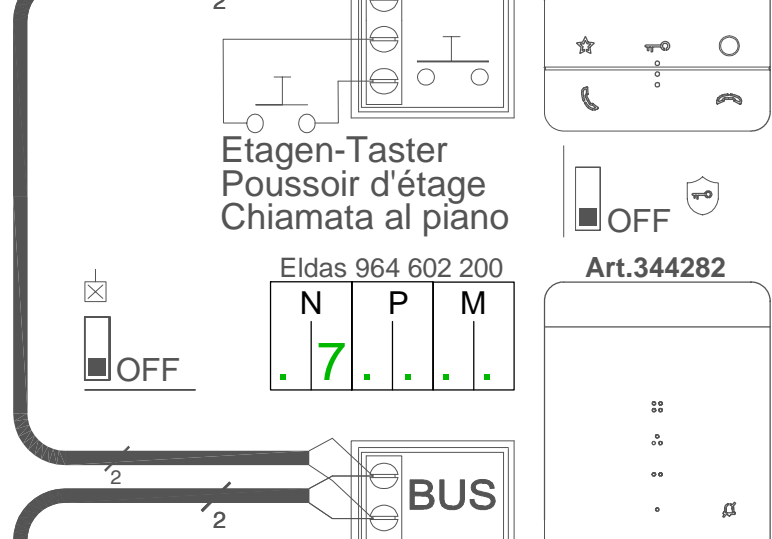

\* 1-4 (Strang / Colonne montante / Montante)

Info: Verdrillte kabel verwenden / Utiliser des câbles torsadés  
 Utilizzare cavi twistati Art.336904 - Eldas 101 282 009

21 INT 1.2/00

21 TAB 1.1/00

\* 1-4 (Strang / Colonne montante / Montante)

Info: Verdrillte kabel verwenden / Utiliser des câbles torsadés  
 Utilizzare cavi twistati Art.336904 - Eldas 101 282 009

21 INT 1.3/00

21 INT 1.1/00

\* 1-4 (Strang / Colonne montante / Montante)

Info: Verdrillte kabel verwenden / Utiliser des câbles torsadés  
 Utilizzare cavi twistati Art.336904 - Eldas 101 282 009

21 INT 1.4/00

21 INT 1.2/00

\* 1-4 (Strang / Colonne montante / Montante)

Info: Verdrillte kabel verwenden / Utiliser des câbles torsadés  
 Utilizzare cavi twistati Art.336904 - Eldas 101 282 009

21 INT 1.5/00

21 INT 1.3/00

\* 1-4 (Strang / Colonne montante / Montante)

Info: Verdrillte kabel verwenden / Utiliser des câbles torsadés  
 Utilizzare cavi twistati Art.336904 - Eldas 101 282 009