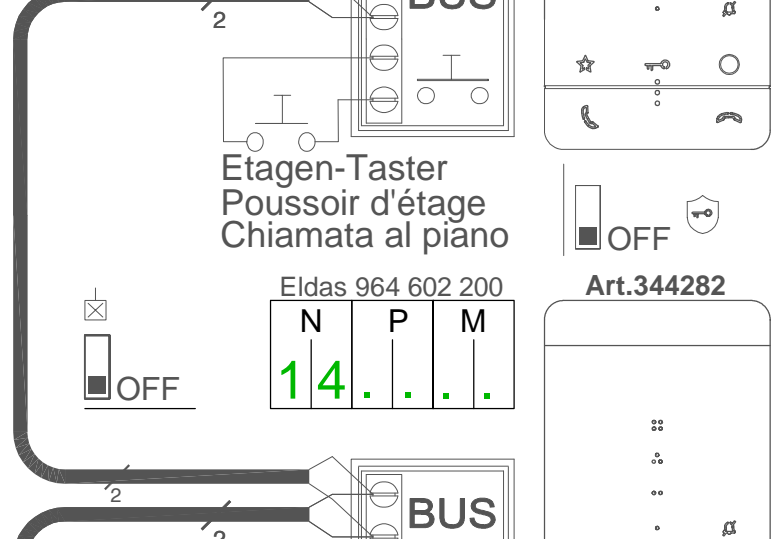

\* 1-4 (Strang / Colonne montante / Montante)

Info: Verdrillte kabel verwenden / Utiliser des câbles torsadés  
 Utilizzare cavi twistati Art.336904 - Eldas 101 282 009

21 INT 1.2/00

21 TAB 1.1/00

\* 1-4 (Strang / Colonne montante / Montante)

Info: Verdrillte kabel verwenden / Utiliser des câbles torsadés  
 Utilizzare cavi twistati Art.336904 - Eldas 101 282 009

21 INT 1.3/00

21 INT 1.1/00

\* 1-4 (Strang / Colonne montante / Montante)

Info: Verdrillte kabel verwenden / Utiliser des câbles torsadés  
 Utilizzare cavi twistati Art.336904 - Eldas 101 282 009

21 INT 1.4/00

21 INT 1.2/00

\* 1-4 (Strang / Colonne montante / Montante)

Info: Verdrillte kabel verwenden / Utiliser des câbles torsadés  
 Utilizzare cavi twistati Art.336904 - Eldas 101 282 009

21 INT 1.5/00

21 INT 1.3/00

\* 1-4 (Strang / Colonne montante / Montante)

Info: Verdrillte kabel verwenden / Utiliser des câbles torsadés  
 Utilizzare cavi twistati Art.336904 - Eldas 101 282 009