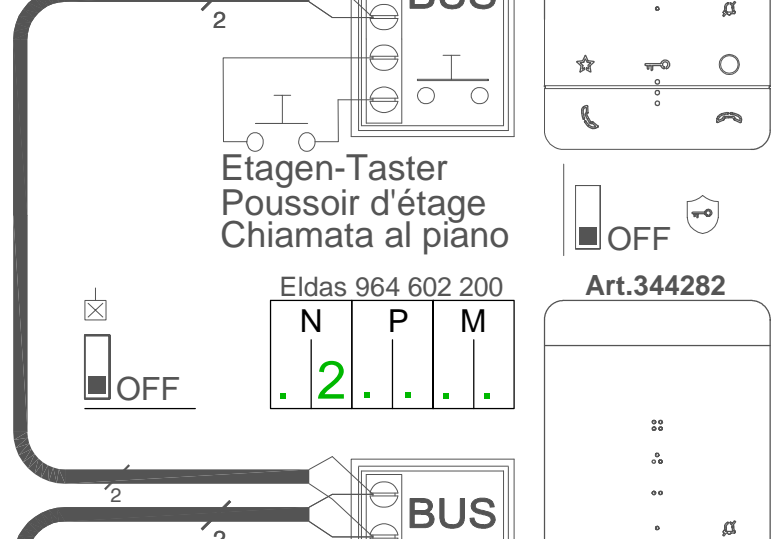

\* 1-4 (Strang / Colonne montante / Montante)

Info: Verdrillte kabel verwenden / Utiliser des câbles torsadés  
 Utilizzare cavi twistati Art.336904 - Eldas 101 282 009

21 INT 1.2/00

21 TAB 1.1/00

\* 1-4 (Strang / Colonne montante / Montante)

Info: Verdrillte kabel verwenden / Utiliser des câbles torsadés  
 Utilizzare cavi twistati Art.336904 - Eldas 101 282 009

21 INT 1.3/00

21 INT 1.1/00

\* 1-4 (Strang / Colonne montante / Montante)

Info: Verdrillte kabel verwenden / Utiliser des câbles torsadés  
 Utilizzare cavi twistati Art.336904 - Eldas 101 282 009

21 INT 1.4/00

21 INT 1.2/00

\* 1-4 (Strang / Colonne montante / Montante)

Info: Verdrillte kabel verwenden / Utiliser des câbles torsadés  
 Utilizzare cavi twistati Art.336904 - Eldas 101 282 009

21 INT 1.5/00

21 INT 1.3/00

\* 1-4 (Strang / Colonne montante / Montante)

Info: Verdrillte kabel verwenden / Utiliser des câbles torsadés  
 Utilizzare cavi twistati Art.336904 - Eldas 101 282 009