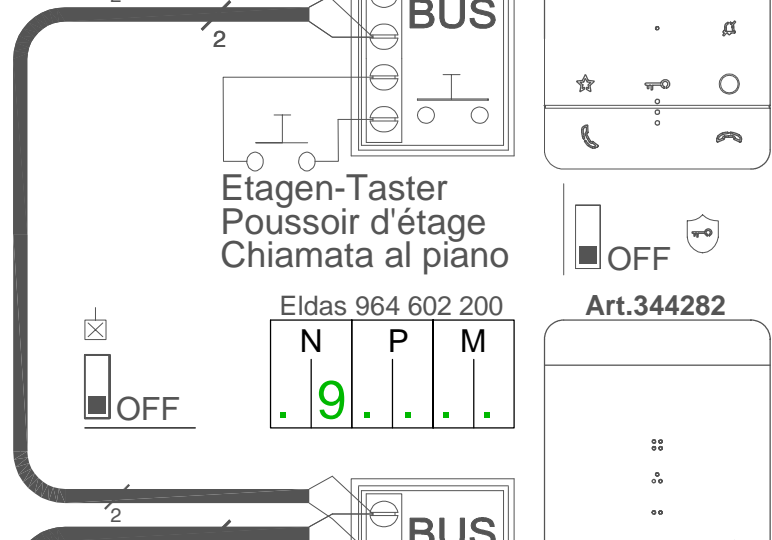

\* 1-4 (Strang / Colonne montante / Montante)

Info: Verdrillte kabel verwenden / Utiliser des câbles torsadés  
 Utilizzare cavi twistati Art.336904 - Eldas 101 282 009

21 INT 1.2/00

21 TAB 1.1/00

\* 1-4 (Strang / Colonne montante / Montante)

Info: Verdrillte kabel verwenden / Utiliser des câbles torsadés  
 Utilizzare cavi twistati Art.336904 - Eldas 101 282 009

21 INT 1.3/00

21 INT 1.1/00

\* 1-4 (Strang / Colonne montante / Montante)

Info: Verdrillte kabel verwenden / Utiliser des câbles torsadés  
 Utilizzare cavi twistati Art.336904 - Eldas 101 282 009

21 INT 1.4/00

21 INT 1.2/00

\* 1-4 (Strang / Colonne montante / Montante)

Info: Verdrillte kabel verwenden / Utiliser des câbles torsadés  
 Utilizzare cavi twistati Art.336904 - Eldas 101 282 009

21 INT 1.5/00

21 INT 1.3/00

\* 1-4 (Strang / Colonne montante / Montante)

Info: Verdrillte kabel verwenden / Utiliser des câbles torsadés  
 Utilizzare cavi twistati Art.336904 - Eldas 101 282 009