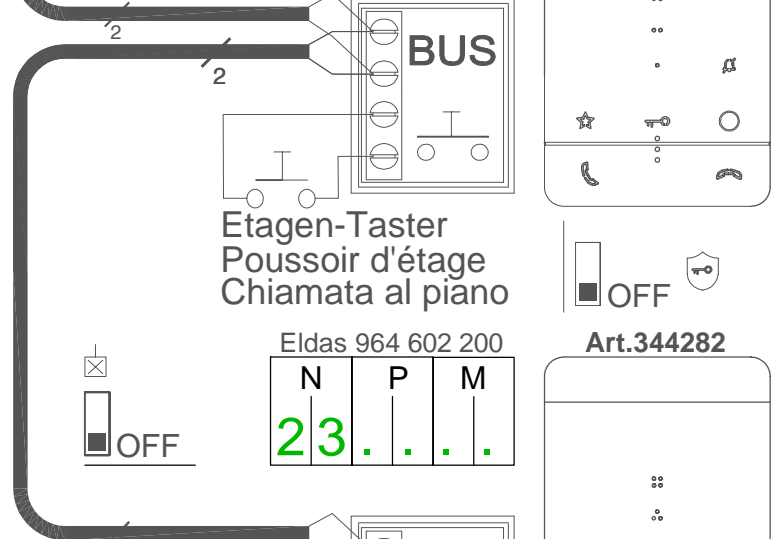

\* 1-4 (Strang / Colonne montante / Montante)

Info: Verdrillte kabel verwenden / Utiliser des câbles torsadés  
 Utilizzare cavi twistati Art.336904 - Eldas 101 282 009

21 INT 1.2/00

21 TAB 1.1/00

\* 1-4 (Strang / Colonne montante / Montante)

Info: Verdrillte kabel verwenden / Utiliser des câbles torsadés  
 Utilizzare cavi twistati Art.336904 - Eldas 101 282 009

21 INT 1.3/00

21 INT 1.1/00

\* 1-4 (Strang / Colonne montante / Montante)

Info: Verdrillte kabel verwenden / Utiliser des câbles torsadés  
 Utilizzare cavi twistati Art.336904 - Eldas 101 282 009

21 INT 1.4/00

21 INT 1.2/00

\* 1-4 (Strang / Colonne montante / Montante)

Info: Verdrillte kabel verwenden / Utiliser des câbles torsadés  
 Utilizzare cavi twistati Art.336904 - Eldas 101 282 009

21 INT 1.5/00

21 INT 1.3/00

\* 1-4 (Strang / Colonne montante / Montante)

Info: Verdrillte kabel verwenden / Utiliser des câbles torsadés  
 Utilizzare cavi twistati Art.336904 - Eldas 101 282 009