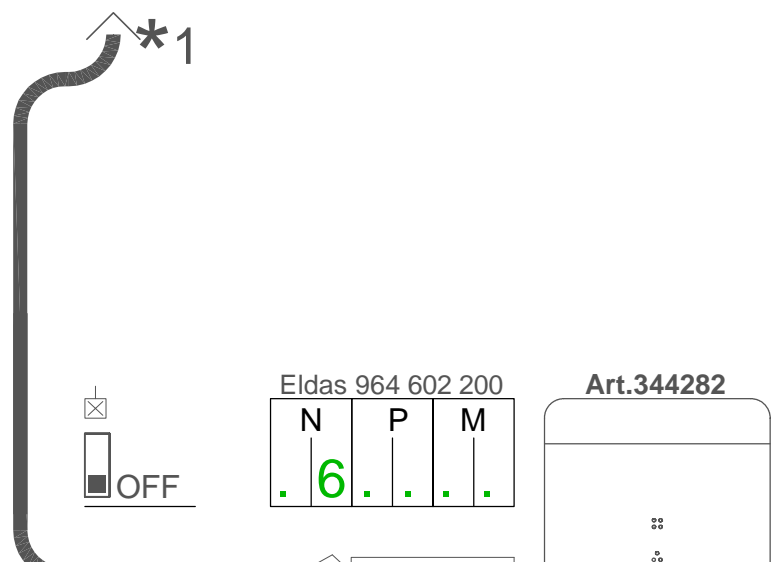

\* 1-4 (Strang / Colonne montante / Montante)

Info: Verdrillte kabel verwenden / Utiliser des câbles torsadés  
 Utilizzare cavi twistati Art.336904 - Eldas 101 282 009

21 INT 1.2/00

21 TAB 1.1/00

\* 1-4 (Strang / Colonne montante / Montante)

Info: Verdrillte kabel verwenden / Utiliser des câbles torsadés  
 Utilizzare cavi twistati Art.336904 - Eldas 101 282 009

21 INT 1.3/00

21 INT 1.1/00

\* 1-4 (Strang / Colonne montante / Montante)

Info: Verdrillte kabel verwenden / Utiliser des câbles torsadés  
 Utilizzare cavi twistati Art.336904 - Eldas 101 282 009

21 INT 1.4/00

21 INT 1.2/00

\* 1-4 (Strang / Colonne montante / Montante)

Info: Verdrillte kabel verwenden / Utiliser des câbles torsadés  
 Utilizzare cavi twistati Art.336904 - Eldas 101 282 009

21 INT 1.5/00

21 INT 1.3/00

\* 1-4 (Strang / Colonne montante / Montante)

Info: Verdrillte kabel verwenden / Utiliser des câbles torsadés  
 Utilizzare cavi twistati Art.336904 - Eldas 101 282 009