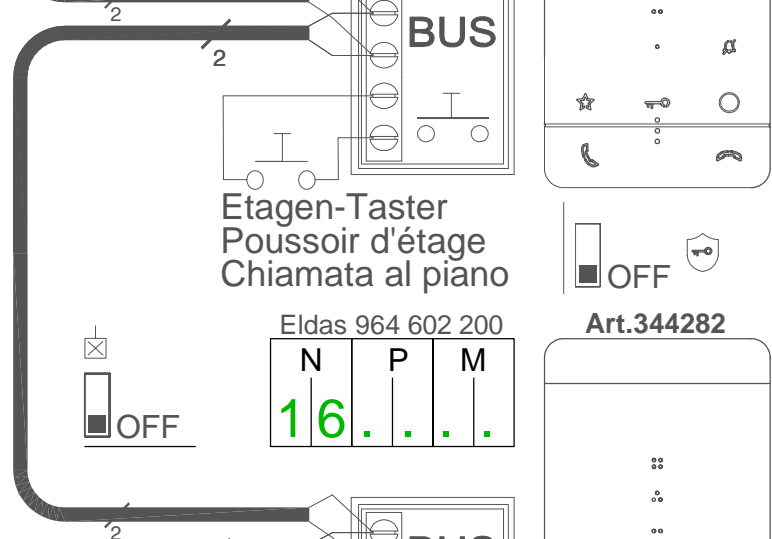

\* 1-4 (Strang / Colonne montante / Montante)

Info: Verdrillte kabel verwenden / Utiliser des câbles torsadés  
 Utilizzare cavi twistati Art.336904 - Eldas 101 282 009

21 INT 1.2/00

21 TAB 1.1/00

\* 1-4 (Strang / Colonne montante / Montante)

Info: Verdrillte kabel verwenden / Utiliser des câbles torsadés  
 Utilizzare cavi twistati Art.336904 - Eldas 101 282 009

21 INT 1.3/00

21 INT 1.1/00

\* 1-4 (Strang / Colonne montante / Montante)

Info: Verdrillte kabel verwenden / Utiliser des câbles torsadés  
 Utilizzare cavi twistati Art.336904 - Eldas 101 282 009

21 INT 1.4/00

21 INT 1.2/00

\* 1-4 (Strang / Colonne montante / Montante)

Info: Verdrillte kabel verwenden / Utiliser des câbles torsadés  
 Utilizzare cavi twistati Art.336904 - Eldas 101 282 009

21 INT 1.5/00

21 INT 1.3/00

\* 1-4 (Strang / Colonne montante / Montante)

Info: Verdrillte kabel verwenden / Utiliser des câbles torsadés  
 Utilizzare cavi twistati Art.336904 - Eldas 101 282 009