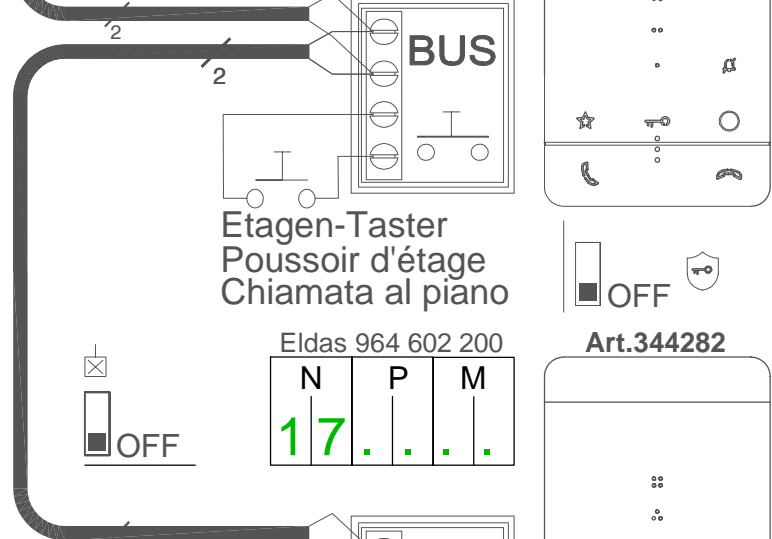

\* 1-4 (Strang / Colonne montante / Montante)

Info: Verdrillte kabel verwenden / Utiliser des câbles torsadés  
 Utilizzare cavi twistati Art.336904 - Eldas 101 282 009

21 INT 1.2/00

21 TAB 1.1/00

\* 1-4 (Strang / Colonne montante / Montante)

Info: Verdrillte kabel verwenden / Utiliser des câbles torsadés  
 Utilizzare cavi twistati Art.336904 - Eldas 101 282 009

21 INT 1.3/00

21 INT 1.1/00

\* 1-4 (Strang / Colonne montante / Montante)

Info: Verdrillte kabel verwenden / Utiliser des câbles torsadés  
 Utilizzare cavi twistati Art.336904 - Eldas 101 282 009

21 INT 1.4/00

21 INT 1.2/00

\* 1-4 (Strang / Colonne montante / Montante)

Info: Verdrillte kabel verwenden / Utiliser des câbles torsadés  
 Utilizzare cavi twistati Art.336904 - Eldas 101 282 009

21 INT 1.5/00

21 INT 1.3/00

\* 1-4 (Strang / Colonne montante / Montante)

Info: Verdrillte kabel verwenden / Utiliser des câbles torsadés  
 Utilizzare cavi twistati Art.336904 - Eldas 101 282 009