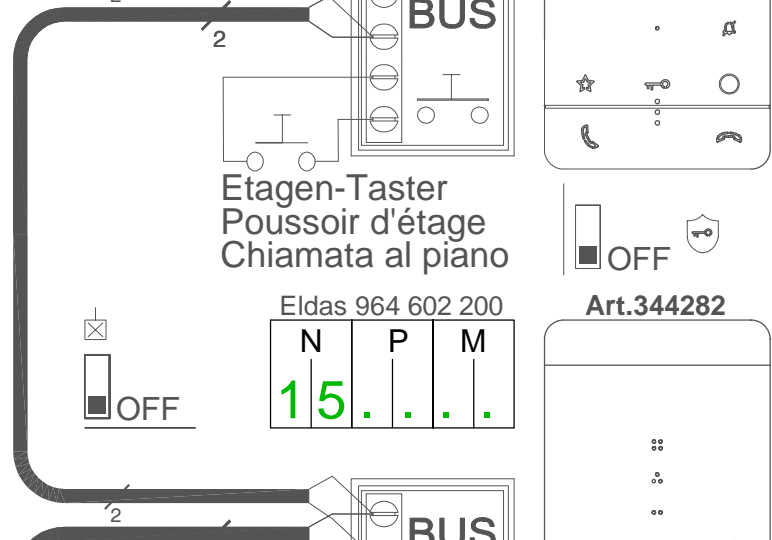

\* 1-4 (Strang / Colonne montante / Montante)

Info: Verdrillte kabel verwenden / Utiliser des câbles torsadés  
 Utilizzare cavi twistati Art.336904 - Eldas 101 282 009

21 INT 1.2/00

21 TAB 1.1/00

\* 1-4 (Strang / Colonne montante / Montante)

Info: Verdrillte kabel verwenden / Utiliser des câbles torsadés  
 Utilizzare cavi twistati Art.336904 - Eldas 101 282 009

21 INT 1.3/00

21 INT 1.1/00

\* 1-4 (Strang / Colonne montante / Montante)

Info: Verdrillte kabel verwenden / Utiliser des câbles torsadés  
 Utilizzare cavi twistati Art.336904 - Eldas 101 282 009

21 INT 1.4/00

21 INT 1.2/00

\* 1-4 (Strang / Colonne montante / Montante)

Info: Verdrillte kabel verwenden / Utiliser des câbles torsadés  
 Utilizzare cavi twistati Art.336904 - Eldas 101 282 009

21 INT 1.5/00

21 INT 1.3/00

\* 1-4 (Strang / Colonne montante / Montante)

Info: Verdrillte kabel verwenden / Utiliser des câbles torsadés  
 Utilizzare cavi twistati Art.336904 - Eldas 101 282 009