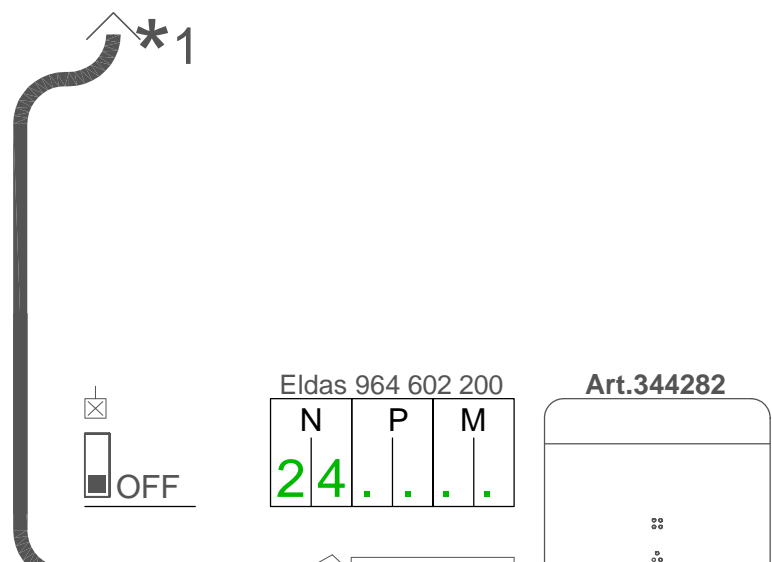

\* 1-4 (Strang / Colonne montante / Montante)

Info: Verdrillte kabel verwenden / Utiliser des câbles torsadés  
 Utilizzare cavi twistati Art.336904 - Eldas 101 282 009

21 INT 1.2/00

21 TAB 1.1/00

\* 1-4 (Strang / Colonne montante / Montante)

Info: Verdrillte kabel verwenden / Utiliser des câbles torsadés  
 Utilizzare cavi twistati Art.336904 - Eldas 101 282 009

21 INT 1.3/00

21 INT 1.1/00

\* 1-4 (Strang / Colonne montante / Montante)

Info: Verdrillte kabel verwenden / Utiliser des câbles torsadés  
 Utilizzare cavi twistati Art.336904 - Eldas 101 282 009

21 INT 1.4/00

21 INT 1.2/00

\* 1-4 (Strang / Colonne montante / Montante)

Info: Verdrillte kabel verwenden / Utiliser des câbles torsadés  
 Utilizzare cavi twistati Art.336904 - Eldas 101 282 009

21 INT 1.5/00

21 INT 1.3/00

\* 1-4 (Strang / Colonne montante / Montante)

Info: Verdrillte kabel verwenden / Utiliser des câbles torsadés  
 Utilizzare cavi twistati Art.336904 - Eldas 101 282 009