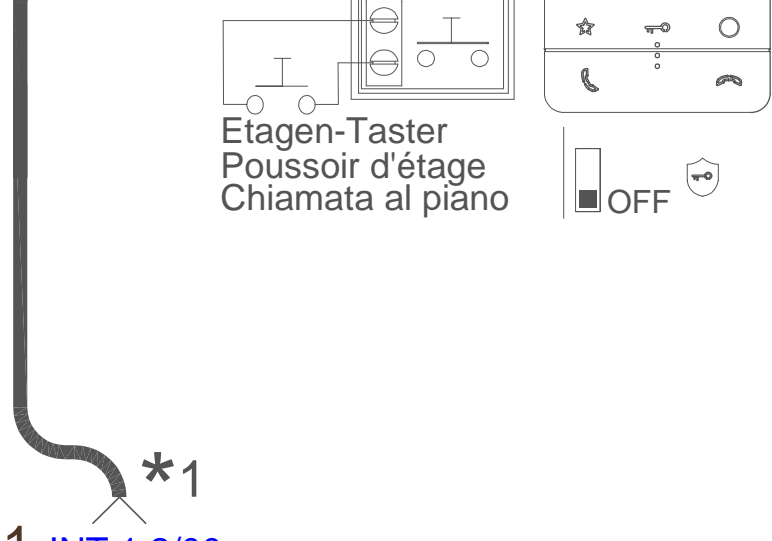

\* 1-4 (Strang / Colonne montante / Montante)

Info: Verdrillte kabel verwenden / Utiliser des câbles torsadés  
 Utilizzare cavi twistati Art.336904 - Eldas 101 282 009

21 INT 1.2/00

21 TAB 1.1/00

\* 1-4 (Strang / Colonne montante / Montante)

Info: Verdrillte kabel verwenden / Utiliser des câbles torsadés  
 Utilizzare cavi twistati Art.336904 - Eldas 101 282 009

21 INT 1.3/00

21 INT 1.1/00

\* 1-4 (Strang / Colonne montante / Montante)

Info: Verdrillte kabel verwenden / Utiliser des câbles torsadés  
 Utilizzare cavi twistati Art.336904 - Eldas 101 282 009

21 INT 1.4/00

21 INT 1.2/00

\* 1-4 (Strang / Colonne montante / Montante)

Info: Verdrillte kabel verwenden / Utiliser des câbles torsadés  
 Utilizzare cavi twistati Art.336904 - Eldas 101 282 009

21 INT 1.5/00

21 INT 1.3/00

\* 1-4 (Strang / Colonne montante / Montante)

Info: Verdrillte kabel verwenden / Utiliser des câbles torsadés  
 Utilizzare cavi twistati Art.336904 - Eldas 101 282 009