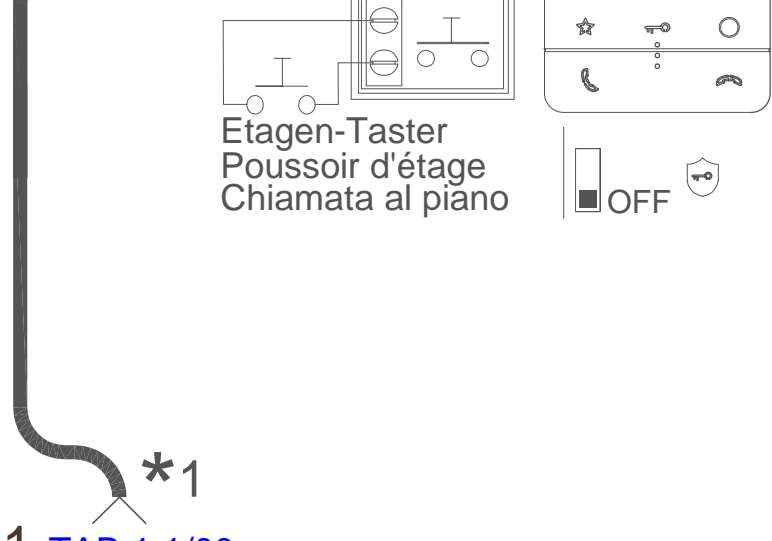

\* 1-4 (Strang / Colonne montante / Montante)

Info: Verdrillte kabel verwenden / Utiliser des câbles torsadés  
 Utilizzare cavi twistati Art.336904 - Eldas 101 282 009

21 INT 1.2/00

21 TAB 1.1/00

\* 1-4 (Strang / Colonne montante / Montante)

Info: Verdrillte kabel verwenden / Utiliser des câbles torsadés  
 Utilizzare cavi twistati Art.336904 - Eldas 101 282 009

21 INT 1.3/00

21 INT 1.1/00

\* 1-4 (Strang / Colonne montante / Montante)

Info: Verdrillte kabel verwenden / Utiliser des câbles torsadés  
 Utilizzare cavi twistati Art.336904 - Eldas 101 282 009

21 INT 1.4/00

21 INT 1.2/00

\* 1-4 (Strang / Colonne montante / Montante)

Info: Verdrillte kabel verwenden / Utiliser des câbles torsadés  
 Utilizzare cavi twistati Art.336904 - Eldas 101 282 009

21 INT 1.5/00

21 INT 1.3/00

\* 1-4 (Strang / Colonne montante / Montante)

Info: Verdrillte kabel verwenden / Utiliser des câbles torsadés  
 Utilizzare cavi twistati Art.336904 - Eldas 101 282 009