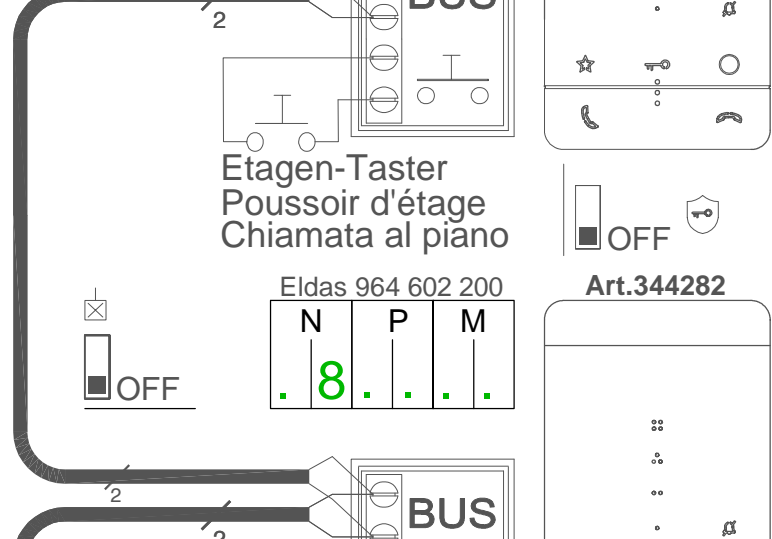

\* 1-4 (Strang / Colonne montante / Montante)

Info: Verdrillte kabel verwenden / Utiliser des câbles torsadés  
 Utilizzare cavi twistati Art.336904 - Eldas 101 282 009

21 INT 1.2/00

21 TAB 1.1/00

\* 1-4 (Strang / Colonne montante / Montante)

Info: Verdrillte kabel verwenden / Utiliser des câbles torsadés  
 Utilizzare cavi twistati Art.336904 - Eldas 101 282 009

21 INT 1.3/00

21 INT 1.1/00

\* 1-4 (Strang / Colonne montante / Montante)

Info: Verdrillte kabel verwenden / Utiliser des câbles torsadés  
 Utilizzare cavi twistati Art.336904 - Eldas 101 282 009

21 INT 1.4/00

21 INT 1.2/00

\* 1-4 (Strang / Colonne montante / Montante)

Info: Verdrillte kabel verwenden / Utiliser des câbles torsadés  
 Utilizzare cavi twistati Art.336904 - Eldas 101 282 009

21 INT 1.5/00

21 INT 1.3/00

\* 1-4 (Strang / Colonne montante / Montante)

Info: Verdrillte kabel verwenden / Utiliser des câbles torsadés  
 Utilizzare cavi twistati Art.336904 - Eldas 101 282 009