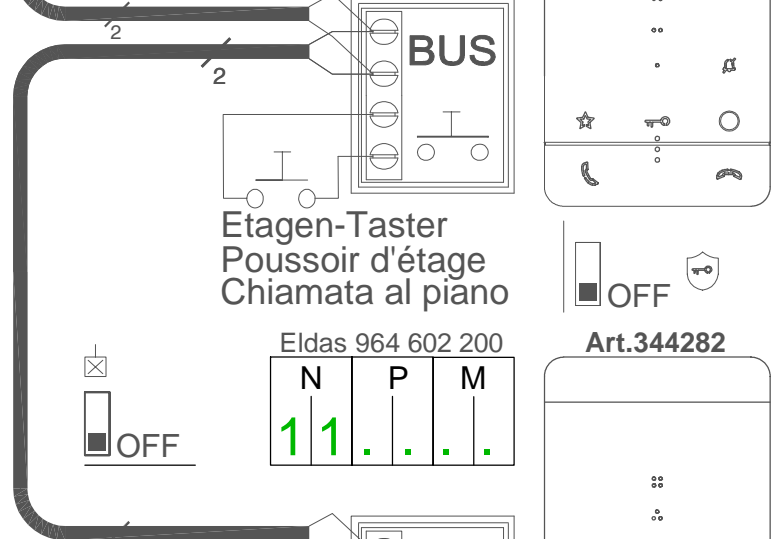

\* 1-4 (Strang / Colonne montante / Montante)

Info: Verdrillte kabel verwenden / Utiliser des câbles torsadés  
 Utilizzare cavi twistati Art.336904 - Eldas 101 282 009

21 INT 1.2/00

21 TAB 1.1/00

\* 1-4 (Strang / Colonne montante / Montante)

Info: Verdrillte kabel verwenden / Utiliser des câbles torsadés  
 Utilizzare cavi twistati Art.336904 - Eldas 101 282 009

21 INT 1.3/00

21 INT 1.1/00

\* 1-4 (Strang / Colonne montante / Montante)

Info: Verdrillte kabel verwenden / Utiliser des câbles torsadés  
 Utilizzare cavi twistati Art.336904 - Eldas 101 282 009

21 INT 1.4/00

21 INT 1.2/00

\* 1-4 (Strang / Colonne montante / Montante)

Info: Verdrillte kabel verwenden / Utiliser des câbles torsadés  
 Utilizzare cavi twistati Art.336904 - Eldas 101 282 009

21 INT 1.5/00

21 INT 1.3/00

\* 1-4 (Strang / Colonne montante / Montante)

Info: Verdrillte kabel verwenden / Utiliser des câbles torsadés  
 Utilizzare cavi twistati Art.336904 - Eldas 101 282 009