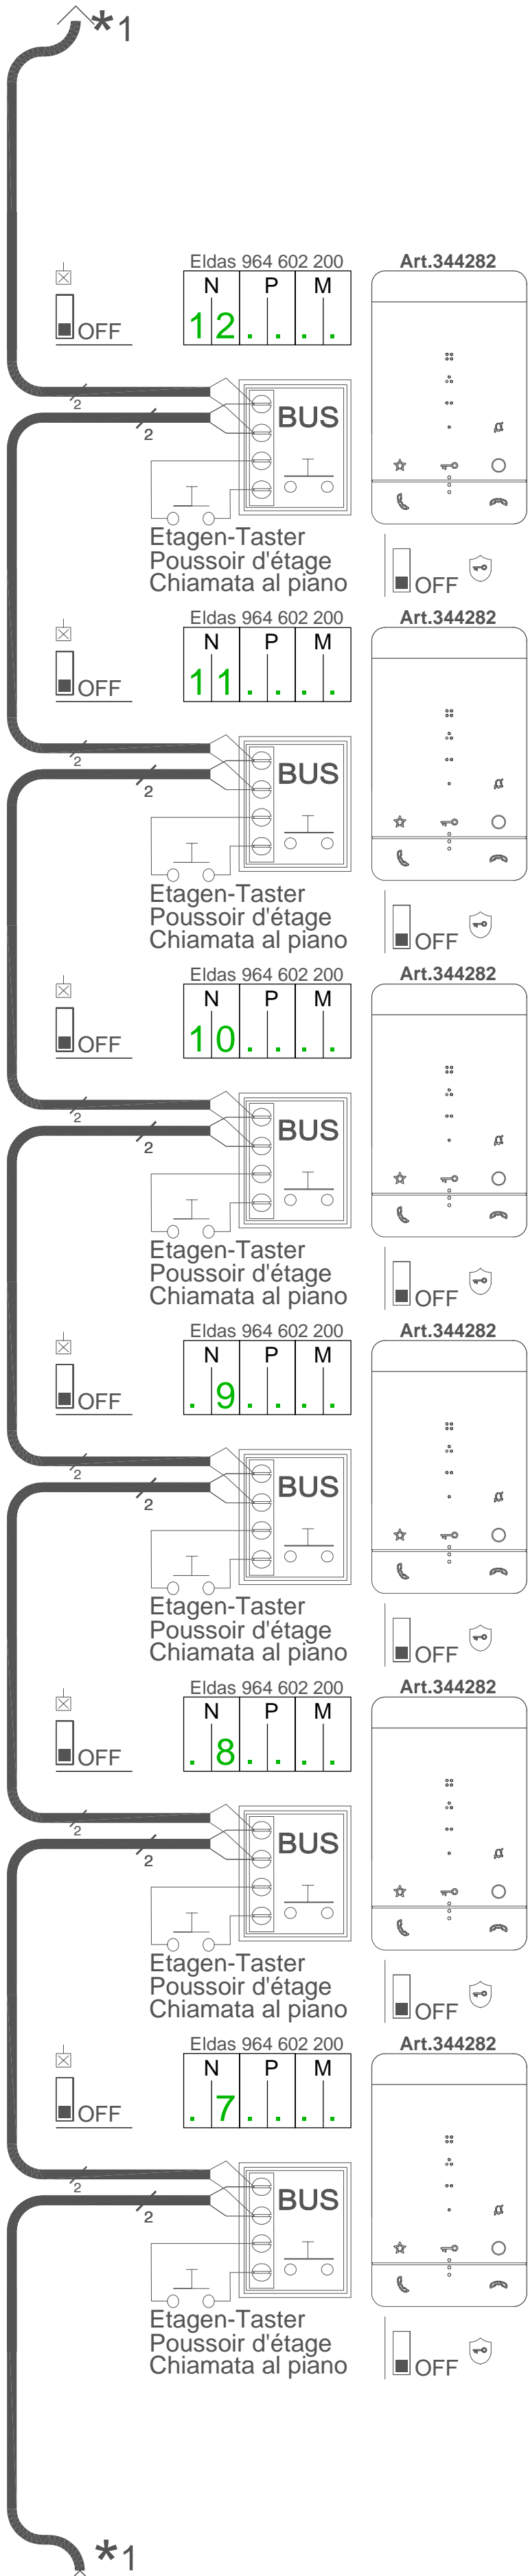

* 1-4 (Strang / Colonne montante / Montante)

Info: Verdrillte kabel verwenden / Utiliser des câbles torsadés
 Utilizzare cavi twistati Art.336904 - Eldas 101 282 009

21 INT 1.2/00

21 TAB 1.1/00

* 1-4 (Strang / Colonne montante / Montante)

Info: Verdrillte kabel verwenden / Utiliser des câbles torsadés
 Utilizzare cavi twistati Art.336904 - Eldas 101 282 009

21 INT 1.3/00

* 1-4 (Strang / Colonne montante / Montante)

Info: Verdrillte kabel verwenden / Utiliser des câbles torsadés
 Utilizzare cavi twistati Art.336904 - Eldas 101 282 009

21 INT 1.4/00

21 INT 1.2/00

* 1-4 (Strang / Colonne montante / Montante)

Info: Verdrillte kabel verwenden / Utiliser des câbles torsadés
 Utilizzare cavi twistati Art.336904 - Eldas 101 282 009

21 INT 1.5/00

21 INT 1.3/00

* 1-4 (Strang / Colonne montante / Montante)

Info: Verdrillte kabel verwenden / Utiliser des câbles torsadés
 Utilizzare cavi twistati Art.336904 - Eldas 101 282 009