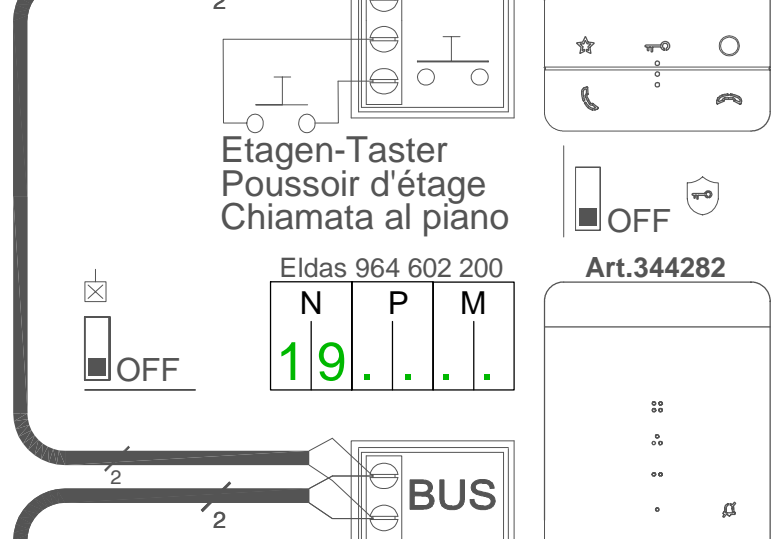

* 1-4 (Strang / Colonne montante / Montante)

Info: Verdrillte kabel verwenden / Utiliser des câbles torsadés
 Utilizzare cavi twistati Art.336904 - Eldas 101 282 009

21 INT 1.2/00

21 TAB 1.1/00

* 1-4 (Strang / Colonne montante / Montante)

Info: Verdrillte kabel verwenden / Utiliser des câbles torsadés
 Utilizzare cavi twistati Art.336904 - Eldas 101 282 009

21 INT 1.3/00

* 1-4 (Strang / Colonne montante / Montante)

Info: Verdrillte kabel verwenden / Utiliser des câbles torsadés
 Utilizzare cavi twistati Art.336904 - Eldas 101 282 009

21 INT 1.4/00

21 INT 1.2/00

* 1-4 (Strang / Colonne montante / Montante)

Info: Verdrillte kabel verwenden / Utiliser des câbles torsadés
 Utilizzare cavi twistati Art.336904 - Eldas 101 282 009

21 INT 1.5/00

21 INT 1.3/00

* 1-4 (Strang / Colonne montante / Montante)

Info: Verdrillte kabel verwenden / Utiliser des câbles torsadés
 Utilizzare cavi twistati Art.336904 - Eldas 101 282 009