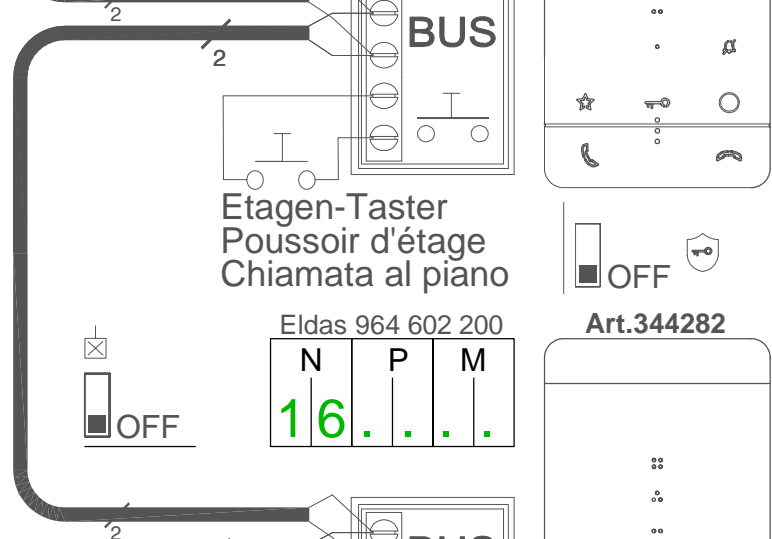

* 1-4 (Strang / Colonne montante / Montante)

Info: Verdrillte kabel verwenden / Utiliser des câbles torsadés
 Utilizzare cavi twistati Art.336904 - Eldas 101 282 009

21 INT 1.2/00

21 TAB 1.1/00

* 1-4 (Strang / Colonne montante / Montante)

Info: Verdrillte kabel verwenden / Utiliser des câbles torsadés
 Utilizzare cavi twistati Art.336904 - Eldas 101 282 009

21 INT 1.3/00

* 1-4 (Strang / Colonne montante / Montante)

Info: Verdrillte kabel verwenden / Utiliser des câbles torsadés
 Utilizzare cavi twistati Art.336904 - Eldas 101 282 009

21 INT 1.4/00

21 INT 1.2/00

* 1-4 (Strang / Colonne montante / Montante)

Info: Verdrillte kabel verwenden / Utiliser des câbles torsadés
 Utilizzare cavi twistati Art.336904 - Eldas 101 282 009

21 INT 1.5/00

21 INT 1.3/00

* 1-4 (Strang / Colonne montante / Montante)

Info: Verdrillte kabel verwenden / Utiliser des câbles torsadés
 Utilizzare cavi twistati Art.336904 - Eldas 101 282 009