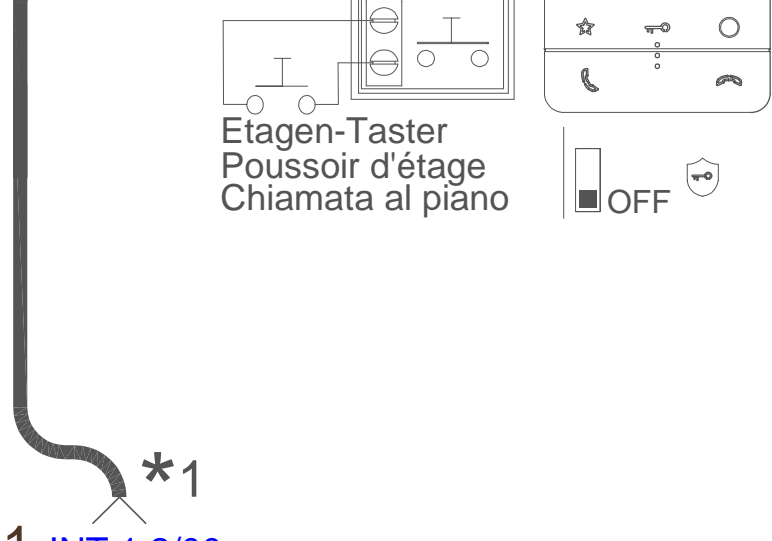

* 1-4 (Strang / Colonne montante / Montante)

Info: Verdrillte kabel verwenden / Utiliser des câbles torsadés
 Utilizzare cavi twistati Art.336904 - Eldas 101 282 009

21 INT 1.2/00

21 TAB 1.1/00

* 1-4 (Strang / Colonne montante / Montante)

Info: Verdrillte kabel verwenden / Utiliser des câbles torsadés
 Utilizzare cavi twistati Art.336904 - Eldas 101 282 009

21 INT 1.3/00

* 1-4 (Strang / Colonne montante / Montante)

Info: Verdrillte kabel verwenden / Utiliser des câbles torsadés
 Utilizzare cavi twistati Art.336904 - Eldas 101 282 009

21 INT 1.4/00

21 INT 1.2/00

* 1-4 (Strang / Colonne montante / Montante)

Info: Verdrillte kabel verwenden / Utiliser des câbles torsadés
 Utilizzare cavi twistati Art.336904 - Eldas 101 282 009

21 INT 1.5/00

21 INT 1.3/00

* 1-4 (Strang / Colonne montante / Montante)

Info: Verdrillte kabel verwenden / Utiliser des câbles torsadés
 Utilizzare cavi twistati Art.336904 - Eldas 101 282 009