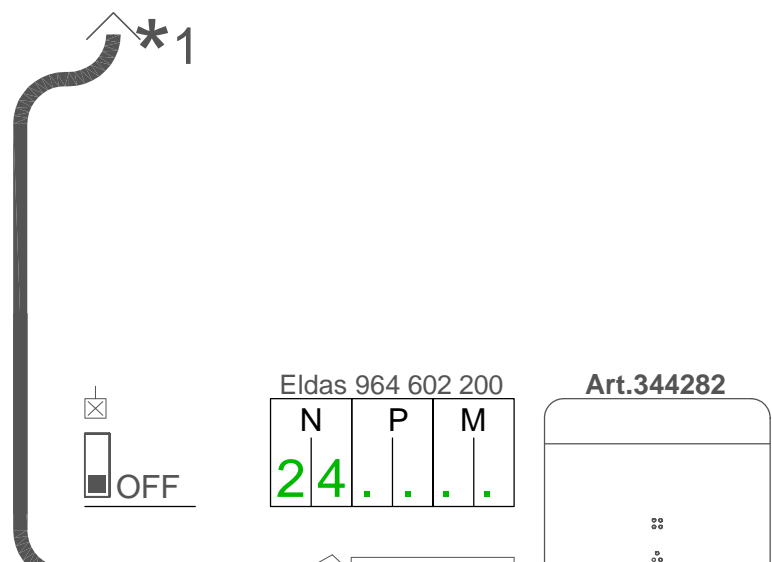

* 1-4 (Strang / Colonne montante / Montante)

Info: Verdrillte kabel verwenden / Utiliser des câbles torsadés
 Utilizzare cavi twistati Art.336904 - Eldas 101 282 009

21 INT 1.2/00

21 TAB 1.1/00

* 1-4 (Strang / Colonne montante / Montante)

Info: Verdrillte kabel verwenden / Utiliser des câbles torsadés
 Utilizzare cavi twistati Art.336904 - Eldas 101 282 009

21 INT 1.3/00

* 1-4 (Strang / Colonne montante / Montante)

Info: Verdrillte kabel verwenden / Utiliser des câbles torsadés
 Utilizzare cavi twistati Art.336904 - Eldas 101 282 009

21 INT 1.4/00

21 INT 1.2/00

* 1-4 (Strang / Colonne montante / Montante)

Info: Verdrillte kabel verwenden / Utiliser des câbles torsadés
 Utilizzare cavi twistati Art.336904 - Eldas 101 282 009

21 INT 1.5/00

21 INT 1.3/00

* 1-4 (Strang / Colonne montante / Montante)

Info: Verdrillte kabel verwenden / Utiliser des câbles torsadés
 Utilizzare cavi twistati Art.336904 - Eldas 101 282 009