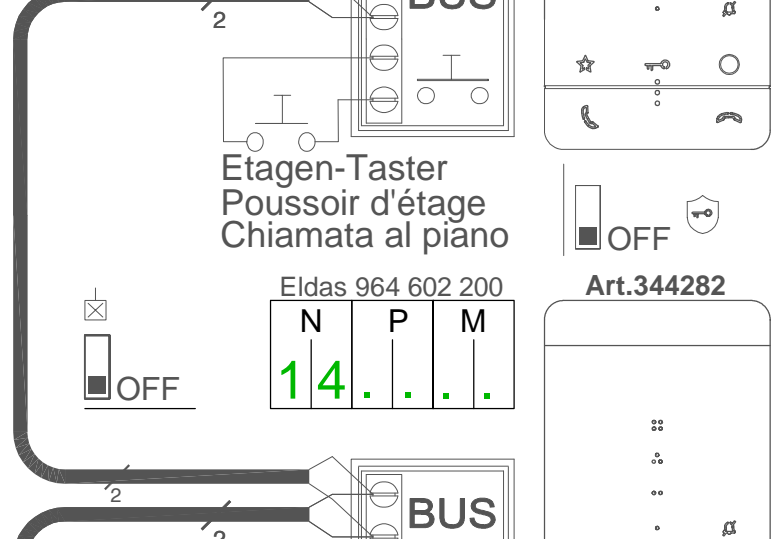

* 1-4 (Strang / Colonne montante / Montante)

Info: Verdrillte kabel verwenden / Utiliser des câbles torsadés
 Utilizzare cavi twistati Art.336904 - Eldas 101 282 009

21 INT 1.2/00

21 TAB 1.1/00

* 1-4 (Strang / Colonne montante / Montante)

Info: Verdrillte kabel verwenden / Utiliser des câbles torsadés
 Utilizzare cavi twistati Art.336904 - Eldas 101 282 009

21 INT 1.3/00

* 1-4 (Strang / Colonne montante / Montante)

Info: Verdrillte kabel verwenden / Utiliser des câbles torsadés
 Utilizzare cavi twistati Art.336904 - Eldas 101 282 009

21 INT 1.4/00

21 INT 1.2/00

* 1-4 (Strang / Colonne montante / Montante)

Info: Verdrillte kabel verwenden / Utiliser des câbles torsadés
 Utilizzare cavi twistati Art.336904 - Eldas 101 282 009

21 INT 1.5/00

21 INT 1.3/00

* 1-4 (Strang / Colonne montante / Montante)

Info: Verdrillte kabel verwenden / Utiliser des câbles torsadés
 Utilizzare cavi twistati Art.336904 - Eldas 101 282 009