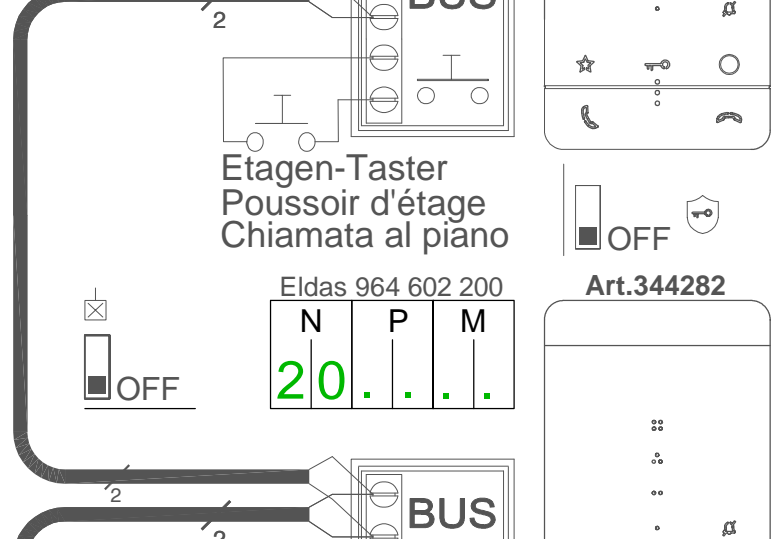

* 1-4 (Strang / Colonne montante / Montante)

Info: Verdrillte kabel verwenden / Utiliser des câbles torsadés
 Utilizzare cavi twistati Art.336904 - Eldas 101 282 009

21 INT 1.2/00

21 TAB 1.1/00

* 1-4 (Strang / Colonne montante / Montante)

Info: Verdrillte kabel verwenden / Utiliser des câbles torsadés
 Utilizzare cavi twistati Art.336904 - Eldas 101 282 009

21 INT 1.3/00

* 1-4 (Strang / Colonne montante / Montante)

Info: Verdrillte kabel verwenden / Utiliser des câbles torsadés
 Utilizzare cavi twistati Art.336904 - Eldas 101 282 009

21 INT 1.4/00

21 INT 1.2/00

* 1-4 (Strang / Colonne montante / Montante)

Info: Verdrillte kabel verwenden / Utiliser des câbles torsadés
 Utilizzare cavi twistati Art.336904 - Eldas 101 282 009

21 INT 1.5/00

21 INT 1.3/00

* 1-4 (Strang / Colonne montante / Montante)

Info: Verdrillte kabel verwenden / Utiliser des câbles torsadés
 Utilizzare cavi twistati Art.336904 - Eldas 101 282 009