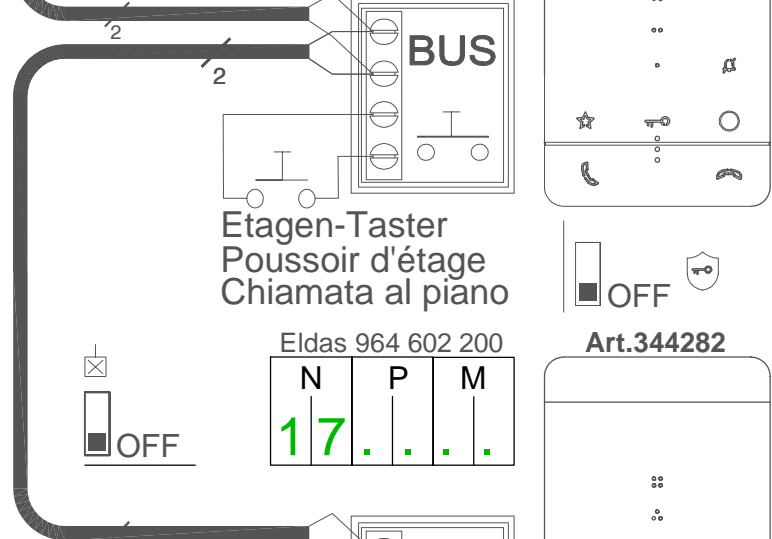

* 1-4 (Strang / Colonne montante / Montante)

Info: Verdrillte kabel verwenden / Utiliser des câbles torsadés
 Utilizzare cavi twistati Art.336904 - Eldas 101 282 009

21 INT 1.2/00

21 TAB 1.1/00

* 1-4 (Strang / Colonne montante / Montante)

Info: Verdrillte kabel verwenden / Utiliser des câbles torsadés
 Utilizzare cavi twistati Art.336904 - Eldas 101 282 009

21 INT 1.3/00

* 1-4 (Strang / Colonne montante / Montante)

Info: Verdrillte kabel verwenden / Utiliser des câbles torsadés
 Utilizzare cavi twistati Art.336904 - Eldas 101 282 009

21 INT 1.4/00

21 INT 1.2/00

* 1-4 (Strang / Colonne montante / Montante)

Info: Verdrillte kabel verwenden / Utiliser des câbles torsadés
 Utilizzare cavi twistati Art.336904 - Eldas 101 282 009

21 INT 1.5/00

21 INT 1.3/00

* 1-4 (Strang / Colonne montante / Montante)

Info: Verdrillte kabel verwenden / Utiliser des câbles torsadés
 Utilizzare cavi twistati Art.336904 - Eldas 101 282 009