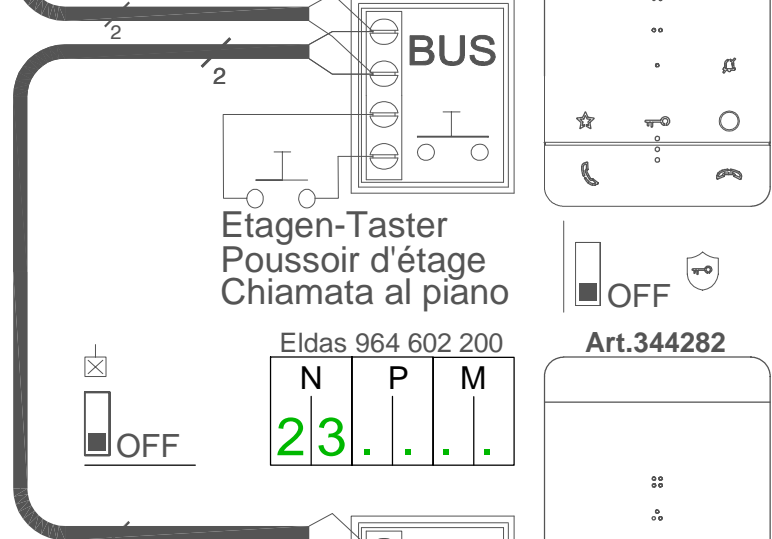

* 1-4 (Strang / Colonne montante / Montante)

Info: Verdrillte kabel verwenden / Utiliser des câbles torsadés
 Utilizzare cavi twistati Art.336904 - Eldas 101 282 009

21 INT 1.2/00

21 TAB 1.1/00

* 1-4 (Strang / Colonne montante / Montante)

Info: Verdrillte kabel verwenden / Utiliser des câbles torsadés
 Utilizzare cavi twistati Art.336904 - Eldas 101 282 009

21 INT 1.3/00

* 1-4 (Strang / Colonne montante / Montante)

Info: Verdrillte kabel verwenden / Utiliser des câbles torsadés
 Utilizzare cavi twistati Art.336904 - Eldas 101 282 009

21 INT 1.4/00

21 INT 1.2/00

* 1-4 (Strang / Colonne montante / Montante)

Info: Verdrillte kabel verwenden / Utiliser des câbles torsadés
 Utilizzare cavi twistati Art.336904 - Eldas 101 282 009

21 INT 1.5/00

21 INT 1.3/00

* 1-4 (Strang / Colonne montante / Montante)

Info: Verdrillte kabel verwenden / Utiliser des câbles torsadés
 Utilizzare cavi twistati Art.336904 - Eldas 101 282 009