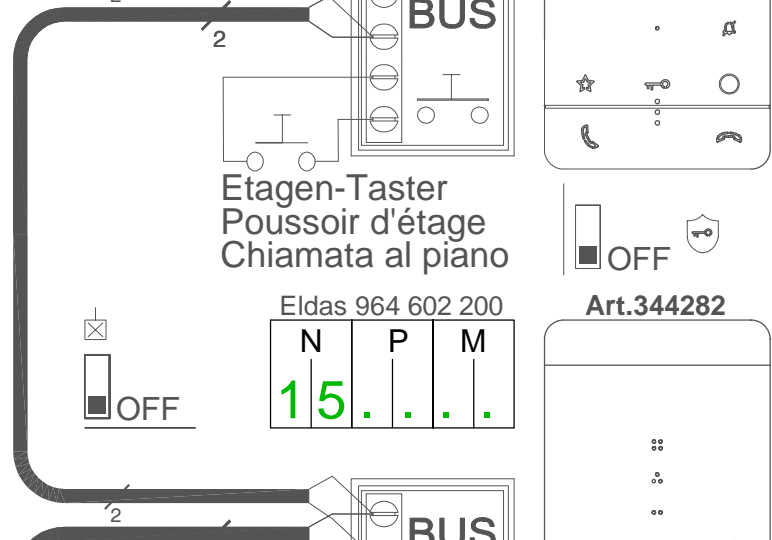

* 1-4 (Strang / Colonne montante / Montante)

Info: Verdrillte kabel verwenden / Utiliser des câbles torsadés
 Utilizzare cavi twistati Art.336904 - Eldas 101 282 009

21 INT 1.2/00

21 TAB 1.1/00

* 1-4 (Strang / Colonne montante / Montante)

Info: Verdrillte kabel verwenden / Utiliser des câbles torsadés
 Utilizzare cavi twistati Art.336904 - Eldas 101 282 009

21 INT 1.3/00

* 1-4 (Strang / Colonne montante / Montante)

Info: Verdrillte kabel verwenden / Utiliser des câbles torsadés
 Utilizzare cavi twistati Art.336904 - Eldas 101 282 009

21 INT 1.4/00

21 INT 1.2/00

* 1-4 (Strang / Colonne montante / Montante)

Info: Verdrillte kabel verwenden / Utiliser des câbles torsadés
 Utilizzare cavi twistati Art.336904 - Eldas 101 282 009

21 INT 1.5/00

21 INT 1.3/00

* 1-4 (Strang / Colonne montante / Montante)

Info: Verdrillte kabel verwenden / Utiliser des câbles torsadés
 Utilizzare cavi twistati Art.336904 - Eldas 101 282 009