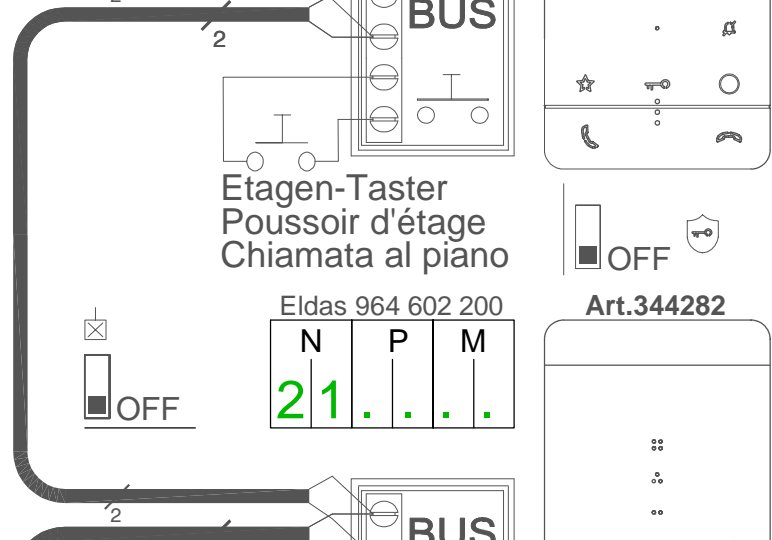

* 1-4 (Strang / Colonne montante / Montante)

Info: Verdrillte kabel verwenden / Utiliser des câbles torsadés
 Utilizzare cavi twistati Art.336904 - Eldas 101 282 009

21 INT 1.2/00

21 TAB 1.1/00

* 1-4 (Strang / Colonne montante / Montante)

Info: Verdrillte kabel verwenden / Utiliser des câbles torsadés
 Utilizzare cavi twistati Art.336904 - Eldas 101 282 009

21 INT 1.3/00

* 1-4 (Strang / Colonne montante / Montante)

Info: Verdrillte kabel verwenden / Utiliser des câbles torsadés
 Utilizzare cavi twistati Art.336904 - Eldas 101 282 009

21 INT 1.4/00

21 INT 1.2/00

* 1-4 (Strang / Colonne montante / Montante)

Info: Verdrillte kabel verwenden / Utiliser des câbles torsadés
 Utilizzare cavi twistati Art.336904 - Eldas 101 282 009

21 INT 1.5/00

21 INT 1.3/00

* 1-4 (Strang / Colonne montante / Montante)

Info: Verdrillte kabel verwenden / Utiliser des câbles torsadés
 Utilizzare cavi twistati Art.336904 - Eldas 101 282 009