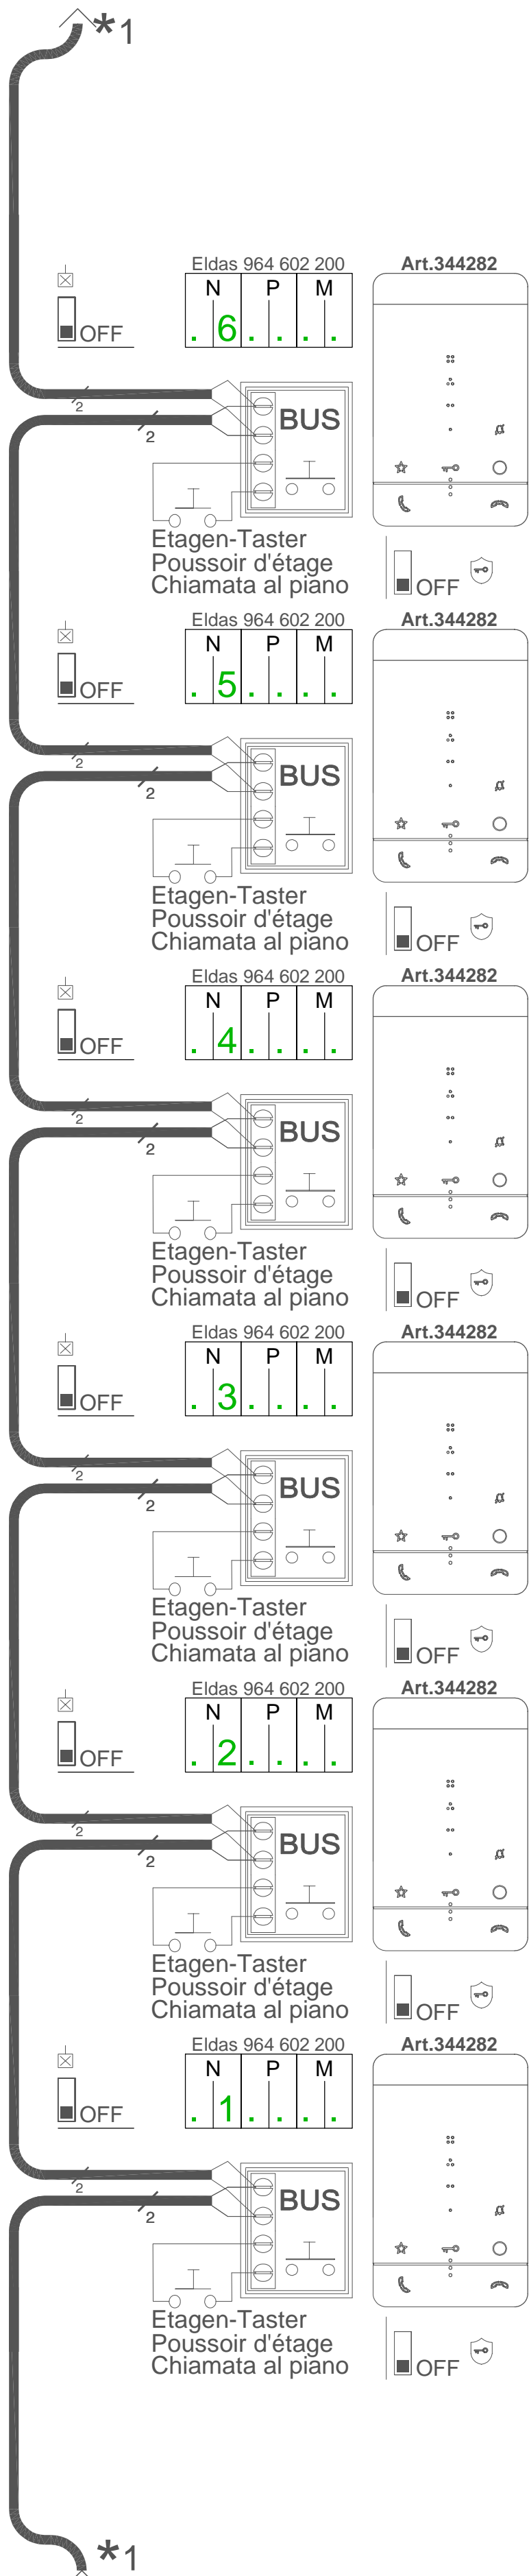

* 1-4 (Strang / Colonne montante / Montante)

Info: Verdrillte kabel verwenden / Utiliser des câbles torsadés
 Utilizzare cavi twistati Art.336904 - Eldas 101 282 009

21 INT 1.2/00

21 TAB 1.1/00

* 1-4 (Strang / Colonne montante / Montante)

Info: Verdrillte kabel verwenden / Utiliser des câbles torsadés
 Utilizzare cavi twistati Art.336904 - Eldas 101 282 009

21 INT 1.3/00

* 1-4 (Strang / Colonne montante / Montante)

Info: Verdrillte kabel verwenden / Utiliser des câbles torsadés
 Utilizzare cavi twistati Art.336904 - Eldas 101 282 009

21 INT 1.4/00

21 INT 1.2/00

* 1-4 (Strang / Colonne montante / Montante)

Info: Verdrillte kabel verwenden / Utiliser des câbles torsadés
 Utilizzare cavi twistati Art.336904 - Eldas 101 282 009

21 INT 1.5/00

21 INT 1.3/00

* 1-4 (Strang / Colonne montante / Montante)

Info: Verdrillte kabel verwenden / Utiliser des câbles torsadés
 Utilizzare cavi twistati Art.336904 - Eldas 101 282 009