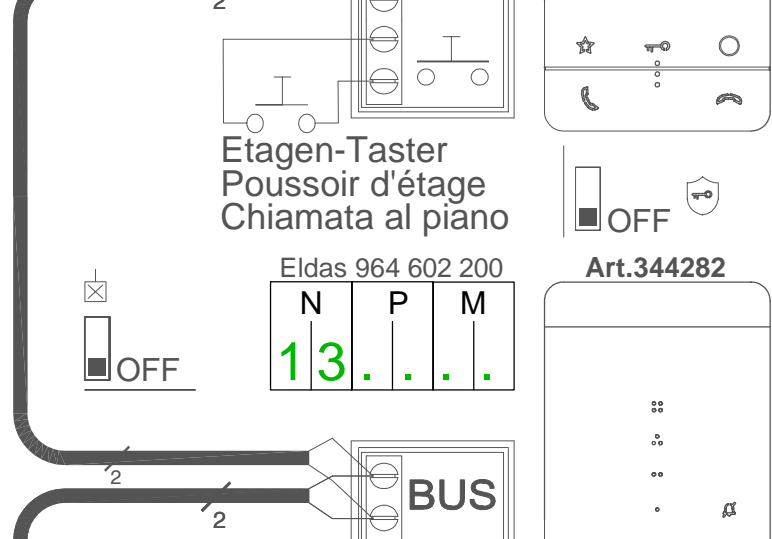

* 1-4 (Strang / Colonne montante / Montante)

Info: Verdrillte kabel verwenden / Utiliser des câbles torsadés
 Utilizzare cavi twistati Art.336904 - Eldas 101 282 009

21 INT 1.2/00

21 TAB 1.1/00

* 1-4 (Strang / Colonne montante / Montante)

Info: Verdrillte kabel verwenden / Utiliser des câbles torsadés
 Utilizzare cavi twistati Art.336904 - Eldas 101 282 009

21 INT 1.3/00

* 1-4 (Strang / Colonne montante / Montante)

Info: Verdrillte kabel verwenden / Utiliser des câbles torsadés
 Utilizzare cavi twistati Art.336904 - Eldas 101 282 009

21 INT 1.4/00

21 INT 1.2/00

* 1-4 (Strang / Colonne montante / Montante)

Info: Verdrillte kabel verwenden / Utiliser des câbles torsadés
 Utilizzare cavi twistati Art.336904 - Eldas 101 282 009

21 INT 1.5/00

21 INT 1.3/00

* 1-4 (Strang / Colonne montante / Montante)

Info: Verdrillte kabel verwenden / Utiliser des câbles torsadés
 Utilizzare cavi twistati Art.336904 - Eldas 101 282 009