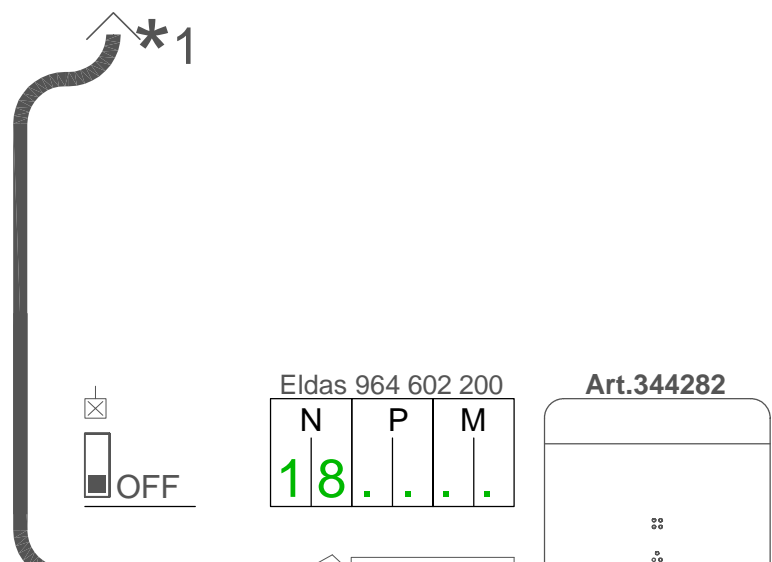

* 1-4 (Strang / Colonne montante / Montante)

Info: Verdrillte kabel verwenden / Utiliser des câbles torsadés
 Utilizzare cavi twistati Art.336904 - Eldas 101 282 009

21 INT 1.2/00

21 TAB 1.1/00

* 1-4 (Strang / Colonne montante / Montante)

Info: Verdrillte kabel verwenden / Utiliser des câbles torsadés
 Utilizzare cavi twistati Art.336904 - Eldas 101 282 009

21 INT 1.3/00

* 1-4 (Strang / Colonne montante / Montante)

Info: Verdrillte kabel verwenden / Utiliser des câbles torsadés
 Utilizzare cavi twistati Art.336904 - Eldas 101 282 009

21 INT 1.4/00

21 INT 1.2/00

* 1-4 (Strang / Colonne montante / Montante)

Info: Verdrillte kabel verwenden / Utiliser des câbles torsadés
 Utilizzare cavi twistati Art.336904 - Eldas 101 282 009

21 INT 1.5/00

21 INT 1.3/00

* 1-4 (Strang / Colonne montante / Montante)

Info: Verdrillte kabel verwenden / Utiliser des câbles torsadés
 Utilizzare cavi twistati Art.336904 - Eldas 101 282 009