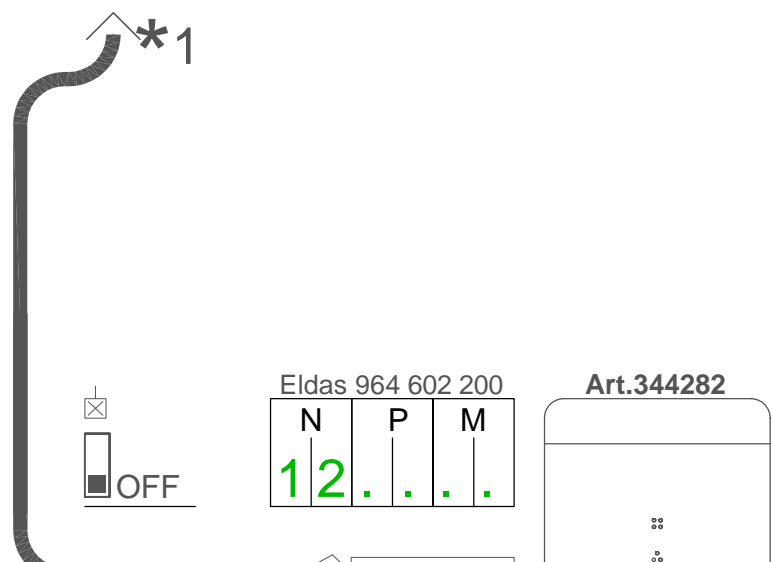

\* 1-4 (Strang / Colonne montante / Montante)

Info: Verdrillte kabel verwenden / Utiliser des câbles torsadés  
 Utilizzare cavi twistati Art.336904 - Eldas 101 282 009

21 INT 1.2/00

21 TAB 1.1/00

\* 1-4 (Strang / Colonne montante / Montante)

Info: Verdrillte kabel verwenden / Utiliser des câbles torsadés  
 Utilizzare cavi twistati Art.336904 - Eldas 101 282 009

21 INT 1.3/00

21 INT 1.1/00

\* 1-4 (Strang / Colonne montante / Montante)

Info: Verdrillte kabel verwenden / Utiliser des câbles torsadés  
 Utilizzare cavi twistati Art.336904 - Eldas 101 282 009

21 INT 1.4/00

\* 1-4 (Strang / Colonne montante / Montante)

Info: Verdrillte kabel verwenden / Utiliser des câbles torsadés  
 Utilizzare cavi twistati Art.336904 - Eldas 101 282 009

21 INT 1.5/00

21 INT 1.3/00

\* 1-4 (Strang / Colonne montante / Montante)

Info: Verdrillte kabel verwenden / Utiliser des câbles torsadés  
 Utilizzare cavi twistati Art.336904 - Eldas 101 282 009

21 INT 1.4/00