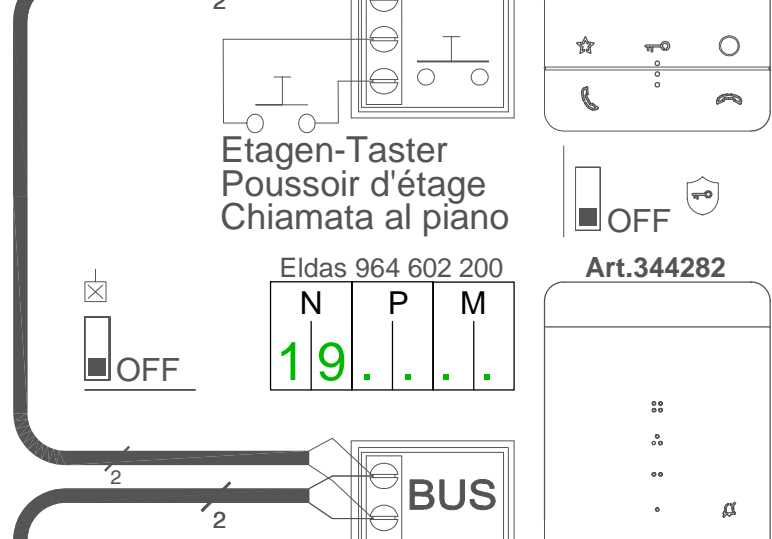

\* 1-4 (Strang / Colonne montante / Montante)

Info: Verdrillte kabel verwenden / Utiliser des câbles torsadés  
 Utilizzare cavi twistati Art.336904 - Eldas 101 282 009

21 INT 1.2/00

21 TAB 1.1/00

\* 1-4 (Strang / Colonne montante / Montante)

Info: Verdrillte kabel verwenden / Utiliser des câbles torsadés  
 Utilizzare cavi twistati Art.336904 - Eldas 101 282 009

21 INT 1.3/00

21 INT 1.1/00

\* 1-4 (Strang / Colonne montante / Montante)

Info: Verdrillte kabel verwenden / Utiliser des câbles torsadés  
 Utilizzare cavi twistati Art.336904 - Eldas 101 282 009

21 INT 1.4/00

\* 1-4 (Strang / Colonne montante / Montante)

Info: Verdrillte kabel verwenden / Utiliser des câbles torsadés  
 Utilizzare cavi twistati Art.336904 - Eldas 101 282 009

21 INT 1.5/00

21 INT 1.3/00

\* 1-4 (Strang / Colonne montante / Montante)

Info: Verdrillte kabel verwenden / Utiliser des câbles torsadés  
 Utilizzare cavi twistati Art.336904 - Eldas 101 282 009

21 INT 1.4/00