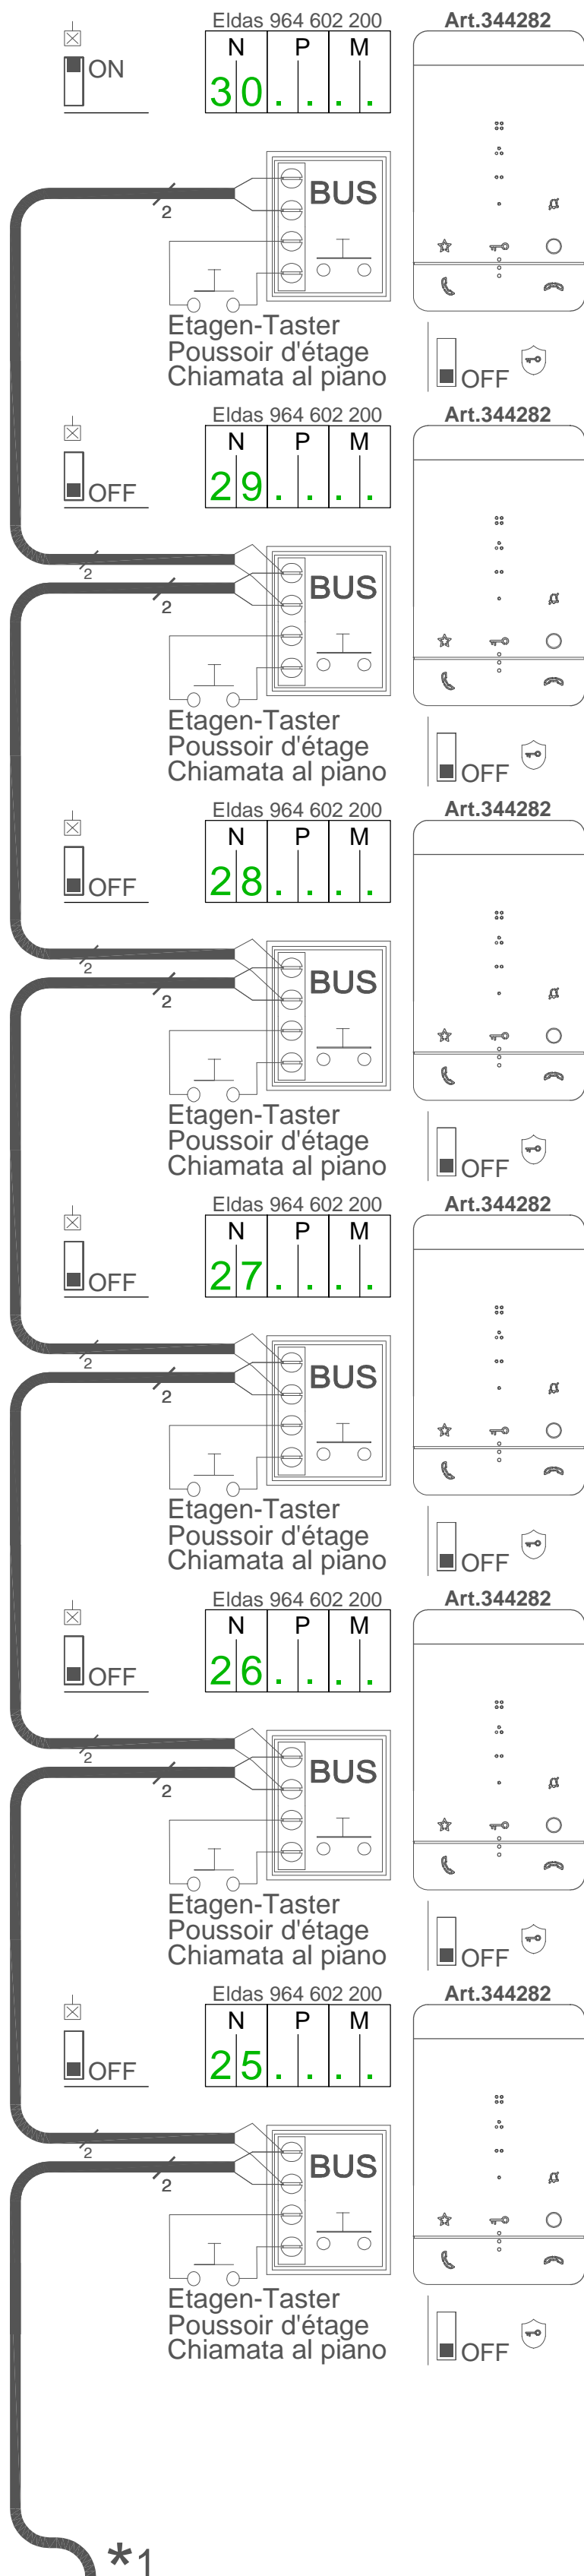

\* 1-4 (Strang / Colonne montante / Montante)

Info: Verdrillte kabel verwenden / Utiliser des câbles torsadés  
 Utilizzare cavi twistati Art.336904 - Eldas 101 282 009

21 INT 1.2/00

21 TAB 1.1/00

\* 1-4 (Strang / Colonne montante / Montante)

Info: Verdrillte kabel verwenden / Utiliser des câbles torsadés  
 Utilizzare cavi twistati Art.336904 - Eldas 101 282 009

21 INT 1.3/00

21 INT 1.1/00

\* 1-4 (Strang / Colonne montante / Montante)

Info: Verdrillte kabel verwenden / Utiliser des câbles torsadés  
 Utilizzare cavi twistati Art.336904 - Eldas 101 282 009

21 INT 1.4/00

\* 1-4 (Strang / Colonne montante / Montante)

Info: Verdrillte kabel verwenden / Utiliser des câbles torsadés  
 Utilizzare cavi twistati Art.336904 - Eldas 101 282 009

21 INT 1.5/00

21 INT 1.3/00

\* 1-4 (Strang / Colonne montante / Montante)

Info: Verdrillte kabel verwenden / Utiliser des câbles torsadés  
 Utilizzare cavi twistati Art.336904 - Eldas 101 282 009

21 INT 1.4/00