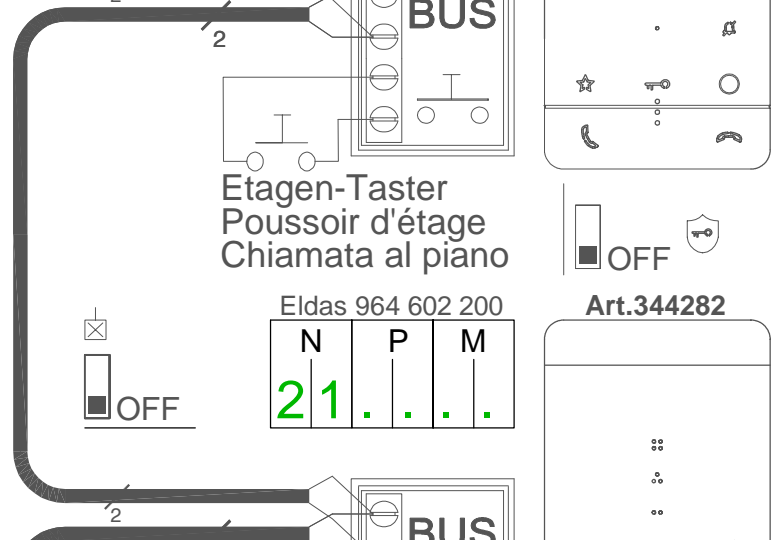

\* 1-4 (Strang / Colonne montante / Montante)

Info: Verdrillte kabel verwenden / Utiliser des câbles torsadés  
 Utilizzare cavi twistati Art.336904 - Eldas 101 282 009

21 INT 1.2/00

21 TAB 1.1/00

\* 1-4 (Strang / Colonne montante / Montante)

Info: Verdrillte kabel verwenden / Utiliser des câbles torsadés  
 Utilizzare cavi twistati Art.336904 - Eldas 101 282 009

21 INT 1.3/00

21 INT 1.1/00

\* 1-4 (Strang / Colonne montante / Montante)

Info: Verdrillte kabel verwenden / Utiliser des câbles torsadés  
 Utilizzare cavi twistati Art.336904 - Eldas 101 282 009

21 INT 1.4/00

\* 1-4 (Strang / Colonne montante / Montante)

Info: Verdrillte kabel verwenden / Utiliser des câbles torsadés  
 Utilizzare cavi twistati Art.336904 - Eldas 101 282 009

21 INT 1.5/00

21 INT 1.3/00

\* 1-4 (Strang / Colonne montante / Montante)

Info: Verdrillte kabel verwenden / Utiliser des câbles torsadés  
 Utilizzare cavi twistati Art.336904 - Eldas 101 282 009

21 INT 1.4/00