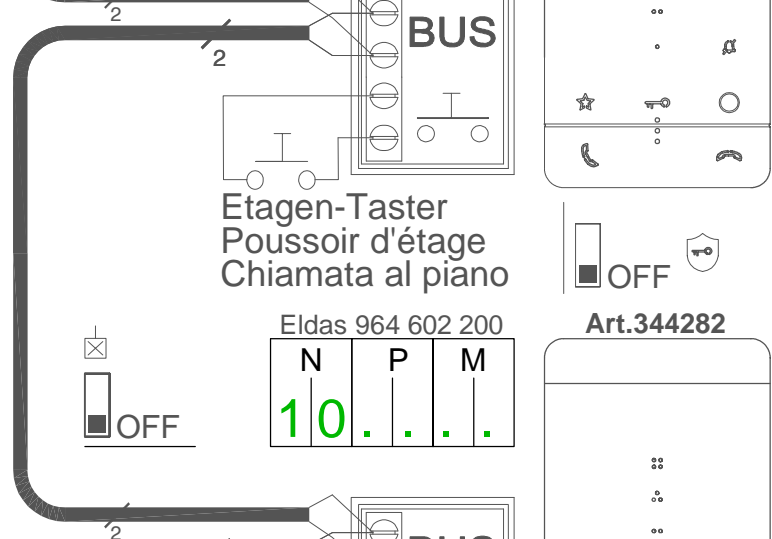

\* 1-4 (Strang / Colonne montante / Montante)

Info: Verdrillte kabel verwenden / Utiliser des câbles torsadés  
 Utilizzare cavi twistati Art.336904 - Eldas 101 282 009

21 INT 1.2/00

21 TAB 1.1/00

\* 1-4 (Strang / Colonne montante / Montante)

Info: Verdrillte kabel verwenden / Utiliser des câbles torsadés  
 Utilizzare cavi twistati Art.336904 - Eldas 101 282 009

21 INT 1.3/00

21 INT 1.1/00

\* 1-4 (Strang / Colonne montante / Montante)

Info: Verdrillte kabel verwenden / Utiliser des câbles torsadés  
 Utilizzare cavi twistati Art.336904 - Eldas 101 282 009

21 INT 1.4/00

\* 1-4 (Strang / Colonne montante / Montante)

Info: Verdrillte kabel verwenden / Utiliser des câbles torsadés  
 Utilizzare cavi twistati Art.336904 - Eldas 101 282 009

21 INT 1.5/00

21 INT 1.3/00

\* 1-4 (Strang / Colonne montante / Montante)

Info: Verdrillte kabel verwenden / Utiliser des câbles torsadés  
 Utilizzare cavi twistati Art.336904 - Eldas 101 282 009

21 INT 1.4/00