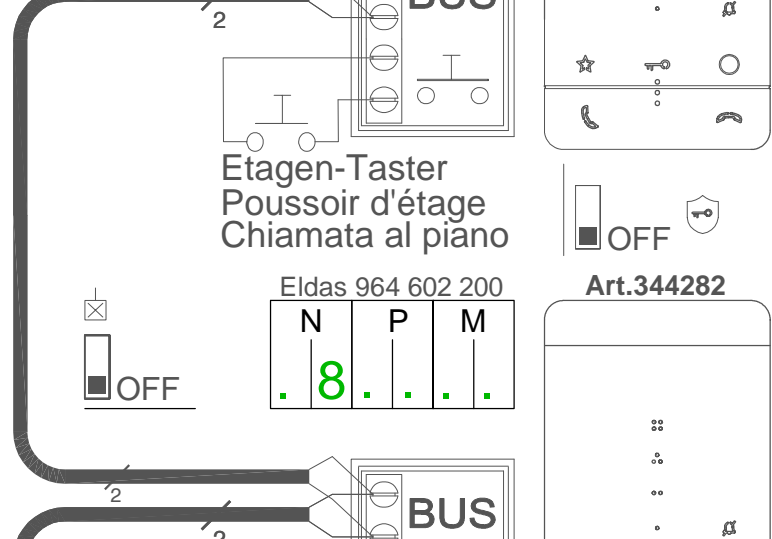

\* 1-4 (Strang / Colonne montante / Montante)

Info: Verdrillte kabel verwenden / Utiliser des câbles torsadés  
 Utilizzare cavi twistati Art.336904 - Eldas 101 282 009

21 INT 1.2/00

21 TAB 1.1/00

\* 1-4 (Strang / Colonne montante / Montante)

Info: Verdrillte kabel verwenden / Utiliser des câbles torsadés  
 Utilizzare cavi twistati Art.336904 - Eldas 101 282 009

21 INT 1.3/00

21 INT 1.1/00

\* 1-4 (Strang / Colonne montante / Montante)

Info: Verdrillte kabel verwenden / Utiliser des câbles torsadés  
 Utilizzare cavi twistati Art.336904 - Eldas 101 282 009

21 INT 1.4/00

\* 1-4 (Strang / Colonne montante / Montante)

Info: Verdrillte kabel verwenden / Utiliser des câbles torsadés  
 Utilizzare cavi twistati Art.336904 - Eldas 101 282 009

21 INT 1.5/00

21 INT 1.3/00

\* 1-4 (Strang / Colonne montante / Montante)

Info: Verdrillte kabel verwenden / Utiliser des câbles torsadés  
 Utilizzare cavi twistati Art.336904 - Eldas 101 282 009

21 INT 1.4/00