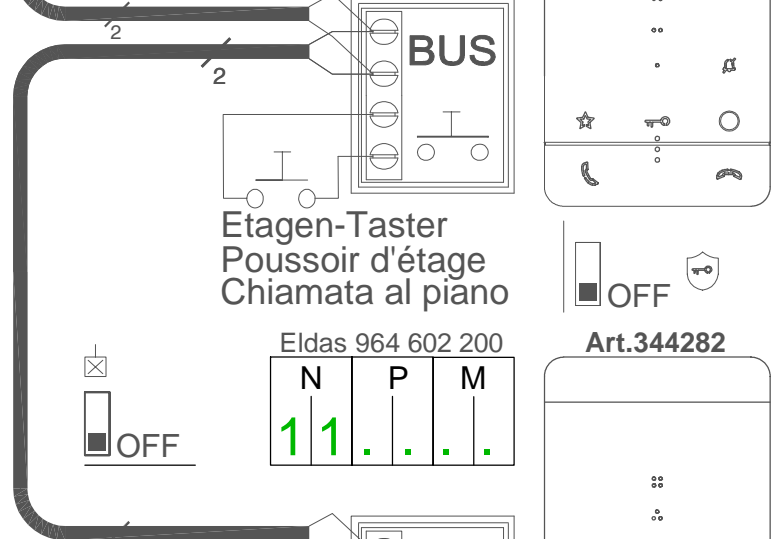

\* 1-4 (Strang / Colonne montante / Montante)

Info: Verdrillte kabel verwenden / Utiliser des câbles torsadés  
 Utilizzare cavi twistati Art.336904 - Eldas 101 282 009

21 INT 1.2/00

21 TAB 1.1/00

\* 1-4 (Strang / Colonne montante / Montante)

Info: Verdrillte kabel verwenden / Utiliser des câbles torsadés  
 Utilizzare cavi twistati Art.336904 - Eldas 101 282 009

21 INT 1.3/00

21 INT 1.1/00

\* 1-4 (Strang / Colonne montante / Montante)

Info: Verdrillte kabel verwenden / Utiliser des câbles torsadés  
 Utilizzare cavi twistati Art.336904 - Eldas 101 282 009

21 INT 1.4/00

\* 1-4 (Strang / Colonne montante / Montante)

Info: Verdrillte kabel verwenden / Utiliser des câbles torsadés  
 Utilizzare cavi twistati Art.336904 - Eldas 101 282 009

21 INT 1.5/00

21 INT 1.3/00

\* 1-4 (Strang / Colonne montante / Montante)

Info: Verdrillte kabel verwenden / Utiliser des câbles torsadés  
 Utilizzare cavi twistati Art.336904 - Eldas 101 282 009

21 INT 1.4/00