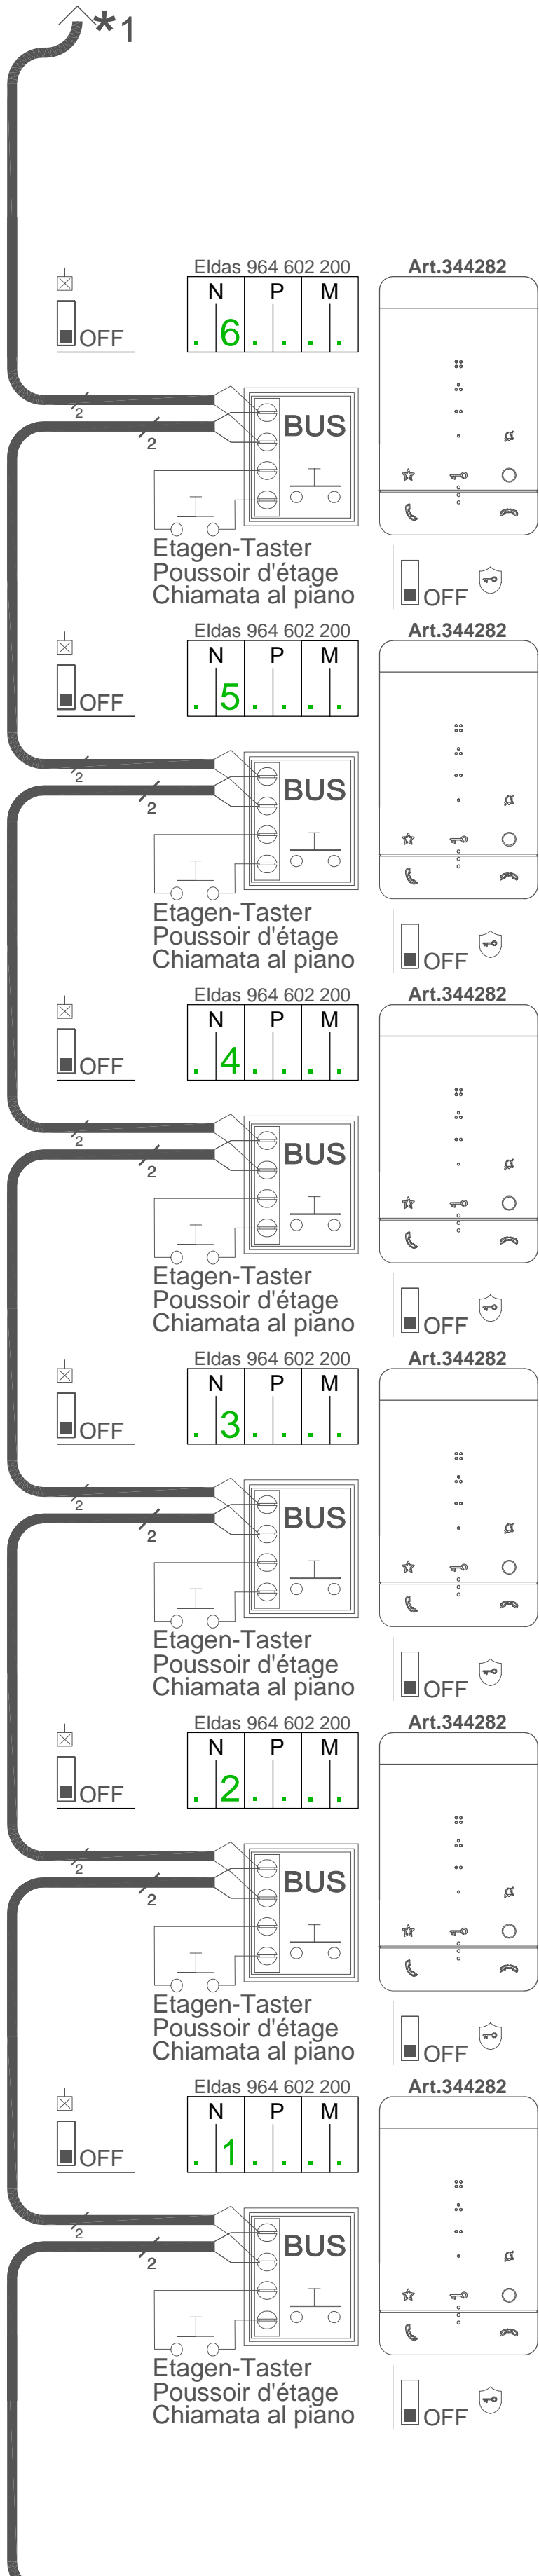

\* 1-4 (Strang / Colonne montante / Montante)

Info: Verdrillte kabel verwenden / Utiliser des câbles torsadés  
 Utilizzare cavi twistati Art.336904 - Eldas 101 282 009

21 INT 1.2/00

21 TAB 1.1/00

\* 1-4 (Strang / Colonne montante / Montante)

Info: Verdrillte kabel verwenden / Utiliser des câbles torsadés  
 Utilizzare cavi twistati Art.336904 - Eldas 101 282 009

21 INT 1.3/00

21 INT 1.1/00

\* 1-4 (Strang / Colonne montante / Montante)

Info: Verdrillte kabel verwenden / Utiliser des câbles torsadés  
 Utilizzare cavi twistati Art.336904 - Eldas 101 282 009

21 INT 1.4/00

\* 1-4 (Strang / Colonne montante / Montante)

Info: Verdrillte kabel verwenden / Utiliser des câbles torsadés  
 Utilizzare cavi twistati Art.336904 - Eldas 101 282 009

21 INT 1.5/00

21 INT 1.3/00

\* 1-4 (Strang / Colonne montante / Montante)

Info: Verdrillte kabel verwenden / Utiliser des câbles torsadés  
 Utilizzare cavi twistati Art.336904 - Eldas 101 282 009

21 INT 1.4/00