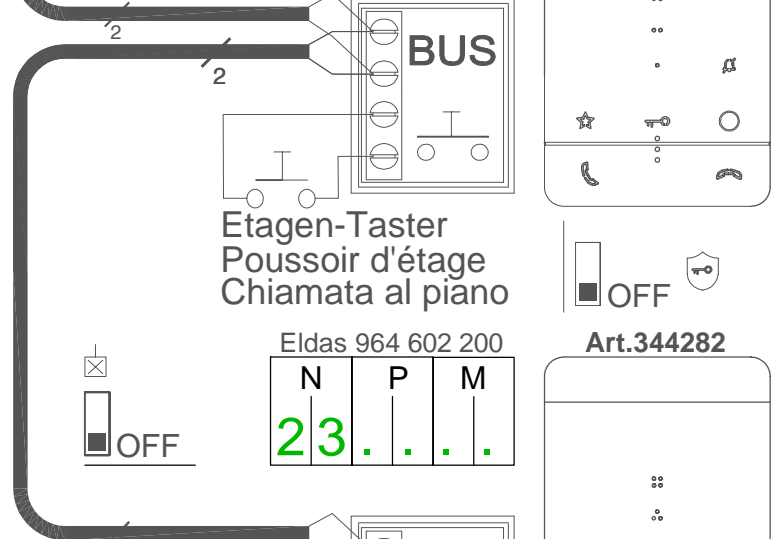

\* 1-4 (Strang / Colonne montante / Montante)

Info: Verdrillte kabel verwenden / Utiliser des câbles torsadés  
 Utilizzare cavi twistati Art.336904 - Eldas 101 282 009

21 INT 1.2/00

21 TAB 1.1/00

\* 1-4 (Strang / Colonne montante / Montante)

Info: Verdrillte kabel verwenden / Utiliser des câbles torsadés  
 Utilizzare cavi twistati Art.336904 - Eldas 101 282 009

21 INT 1.3/00

21 INT 1.1/00

\* 1-4 (Strang / Colonne montante / Montante)

Info: Verdrillte kabel verwenden / Utiliser des câbles torsadés  
 Utilizzare cavi twistati Art.336904 - Eldas 101 282 009

21 INT 1.4/00

\* 1-4 (Strang / Colonne montante / Montante)

Info: Verdrillte kabel verwenden / Utiliser des câbles torsadés  
 Utilizzare cavi twistati Art.336904 - Eldas 101 282 009

21 INT 1.5/00

21 INT 1.3/00

\* 1-4 (Strang / Colonne montante / Montante)

Info: Verdrillte kabel verwenden / Utiliser des câbles torsadés  
 Utilizzare cavi twistati Art.336904 - Eldas 101 282 009

21 INT 1.4/00