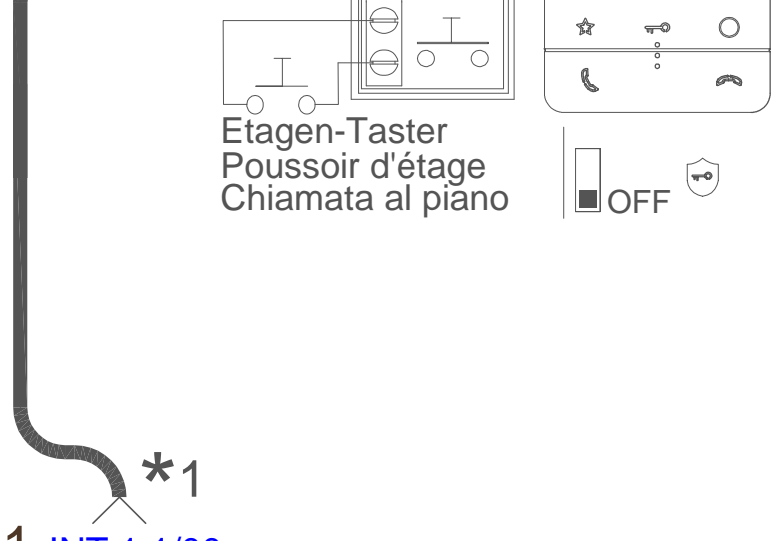

\* 1-4 (Strang / Colonne montante / Montante)

Info: Verdrillte kabel verwenden / Utiliser des câbles torsadés  
 Utilizzare cavi twistati Art.336904 - Eldas 101 282 009

21 INT 1.2/00

21 TAB 1.1/00

\* 1-4 (Strang / Colonne montante / Montante)

Info: Verdrillte kabel verwenden / Utiliser des câbles torsadés  
 Utilizzare cavi twistati Art.336904 - Eldas 101 282 009

21 INT 1.3/00

21 INT 1.1/00

\* 1-4 (Strang / Colonne montante / Montante)

Info: Verdrillte kabel verwenden / Utiliser des câbles torsadés  
 Utilizzare cavi twistati Art.336904 - Eldas 101 282 009

21 INT 1.4/00

\* 1-4 (Strang / Colonne montante / Montante)

Info: Verdrillte kabel verwenden / Utiliser des câbles torsadés  
 Utilizzare cavi twistati Art.336904 - Eldas 101 282 009

21 INT 1.5/00

21 INT 1.3/00

\* 1-4 (Strang / Colonne montante / Montante)

Info: Verdrillte kabel verwenden / Utiliser des câbles torsadés  
 Utilizzare cavi twistati Art.336904 - Eldas 101 282 009

21 INT 1.4/00