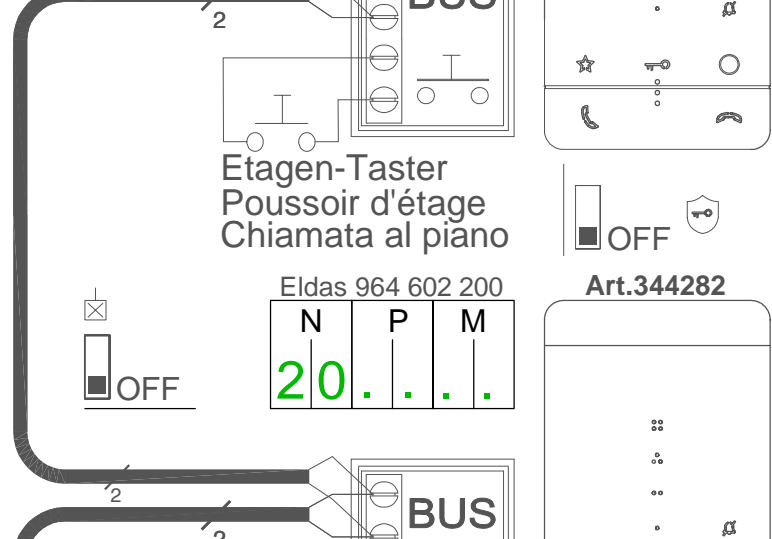

\* 1-4 (Strang / Colonne montante / Montante)

Info: Verdrillte kabel verwenden / Utiliser des câbles torsadés  
 Utilizzare cavi twistati Art.336904 - Eldas 101 282 009

21 INT 1.2/00

21 TAB 1.1/00

\* 1-4 (Strang / Colonne montante / Montante)

Info: Verdrillte kabel verwenden / Utiliser des câbles torsadés  
 Utilizzare cavi twistati Art.336904 - Eldas 101 282 009

21 INT 1.3/00

21 INT 1.1/00

\* 1-4 (Strang / Colonne montante / Montante)

Info: Verdrillte kabel verwenden / Utiliser des câbles torsadés  
 Utilizzare cavi twistati Art.336904 - Eldas 101 282 009

21 INT 1.4/00

\* 1-4 (Strang / Colonne montante / Montante)

Info: Verdrillte kabel verwenden / Utiliser des câbles torsadés  
 Utilizzare cavi twistati Art.336904 - Eldas 101 282 009

21 INT 1.5/00

21 INT 1.3/00

\* 1-4 (Strang / Colonne montante / Montante)

Info: Verdrillte kabel verwenden / Utiliser des câbles torsadés  
 Utilizzare cavi twistati Art.336904 - Eldas 101 282 009

21 INT 1.4/00