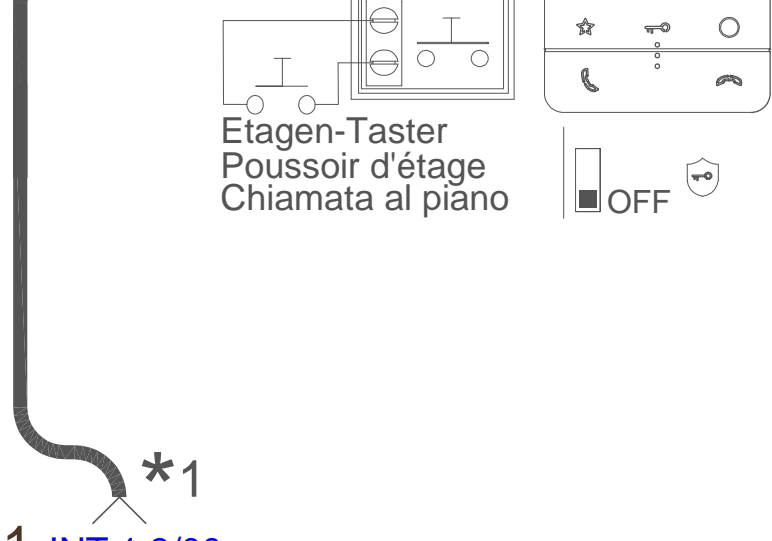

\* 1-4 (Strang / Colonne montante / Montante)

Info: Verdrillte kabel verwenden / Utiliser des câbles torsadés  
 Utilizzare cavi twistati Art.336904 - Eldas 101 282 009

21 INT 1.2/00

21 TAB 1.1/00

\* 1-4 (Strang / Colonne montante / Montante)

Info: Verdrillte kabel verwenden / Utiliser des câbles torsadés  
 Utilizzare cavi twistati Art.336904 - Eldas 101 282 009

21 INT 1.3/00

21 INT 1.1/00

\* 1-4 (Strang / Colonne montante / Montante)

Info: Verdrillte kabel verwenden / Utiliser des câbles torsadés  
 Utilizzare cavi twistati Art.336904 - Eldas 101 282 009

21 INT 1.4/00

\* 1-4 (Strang / Colonne montante / Montante)

Info: Verdrillte kabel verwenden / Utiliser des câbles torsadés  
 Utilizzare cavi twistati Art.336904 - Eldas 101 282 009

21 INT 1.5/00

21 INT 1.3/00

\* 1-4 (Strang / Colonne montante / Montante)

Info: Verdrillte kabel verwenden / Utiliser des câbles torsadés  
 Utilizzare cavi twistati Art.336904 - Eldas 101 282 009

21 INT 1.4/00