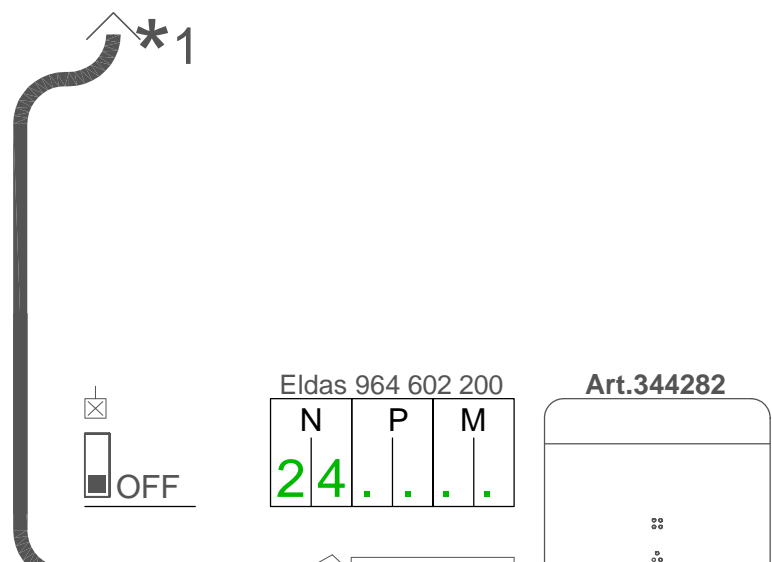

\* 1-4 (Strang / Colonne montante / Montante)

Info: Verdrillte kabel verwenden / Utiliser des câbles torsadés  
 Utilizzare cavi twistati Art.336904 - Eldas 101 282 009

21 INT 1.2/00

21 TAB 1.1/00

\* 1-4 (Strang / Colonne montante / Montante)

Info: Verdrillte kabel verwenden / Utiliser des câbles torsadés  
 Utilizzare cavi twistati Art.336904 - Eldas 101 282 009

21 INT 1.3/00

21 INT 1.1/00

\* 1-4 (Strang / Colonne montante / Montante)

Info: Verdrillte kabel verwenden / Utiliser des câbles torsadés  
 Utilizzare cavi twistati Art.336904 - Eldas 101 282 009

21 INT 1.4/00

\* 1-4 (Strang / Colonne montante / Montante)

Info: Verdrillte kabel verwenden / Utiliser des câbles torsadés  
 Utilizzare cavi twistati Art.336904 - Eldas 101 282 009

21 INT 1.5/00

21 INT 1.3/00

\* 1-4 (Strang / Colonne montante / Montante)

Info: Verdrillte kabel verwenden / Utiliser des câbles torsadés  
 Utilizzare cavi twistati Art.336904 - Eldas 101 282 009

21 INT 1.4/00