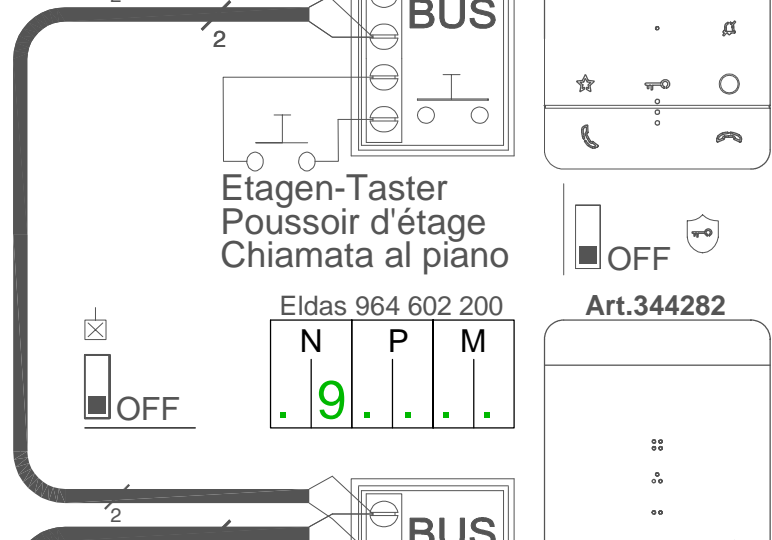

\* 1-4 (Strang / Colonne montante / Montante)

Info: Verdrillte kabel verwenden / Utiliser des câbles torsadés  
 Utilizzare cavi twistati Art.336904 - Eldas 101 282 009

21 INT 1.2/00

21 TAB 1.1/00

\* 1-4 (Strang / Colonne montante / Montante)

Info: Verdrillte kabel verwenden / Utiliser des câbles torsadés  
 Utilizzare cavi twistati Art.336904 - Eldas 101 282 009

21 INT 1.3/00

21 INT 1.1/00

\* 1-4 (Strang / Colonne montante / Montante)

Info: Verdrillte kabel verwenden / Utiliser des câbles torsadés  
 Utilizzare cavi twistati Art.336904 - Eldas 101 282 009

21 INT 1.4/00

\* 1-4 (Strang / Colonne montante / Montante)

Info: Verdrillte kabel verwenden / Utiliser des câbles torsadés  
 Utilizzare cavi twistati Art.336904 - Eldas 101 282 009

21 INT 1.5/00

21 INT 1.3/00

\* 1-4 (Strang / Colonne montante / Montante)

Info: Verdrillte kabel verwenden / Utiliser des câbles torsadés  
 Utilizzare cavi twistati Art.336904 - Eldas 101 282 009

21 INT 1.4/00