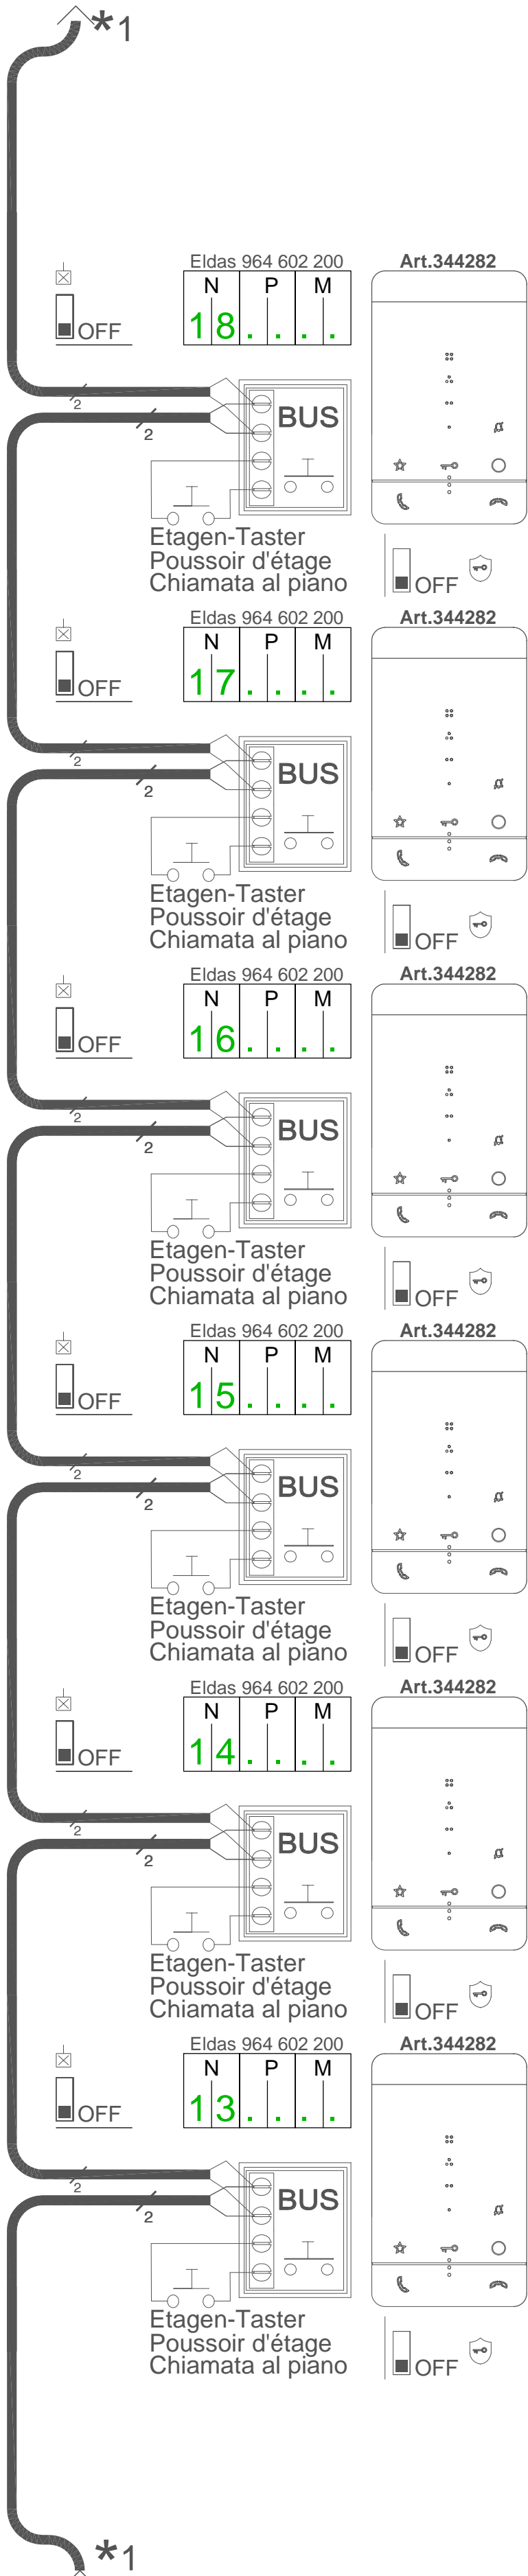

\* 1-4 (Strang / Colonne montante / Montante)

Info: Verdrillte kabel verwenden / Utiliser des câbles torsadés  
 Utilizzare cavi twistati Art.336904 - Eldas 101 282 009

21 INT 1.2/00

21 TAB 1.1/00

\* 1-4 (Strang / Colonne montante / Montante)

Info: Verdrillte kabel verwenden / Utiliser des câbles torsadés  
 Utilizzare cavi twistati Art.336904 - Eldas 101 282 009

21 INT 1.3/00

21 INT 1.1/00

\* 1-4 (Strang / Colonne montante / Montante)

Info: Verdrillte kabel verwenden / Utiliser des câbles torsadés  
 Utilizzare cavi twistati Art.336904 - Eldas 101 282 009

21 INT 1.4/00

\* 1-4 (Strang / Colonne montante / Montante)

Info: Verdrillte kabel verwenden / Utiliser des câbles torsadés  
 Utilizzare cavi twistati Art.336904 - Eldas 101 282 009

21 INT 1.5/00

21 INT 1.3/00

\* 1-4 (Strang / Colonne montante / Montante)

Info: Verdrillte kabel verwenden / Utiliser des câbles torsadés  
 Utilizzare cavi twistati Art.336904 - Eldas 101 282 009

21 INT 1.4/00