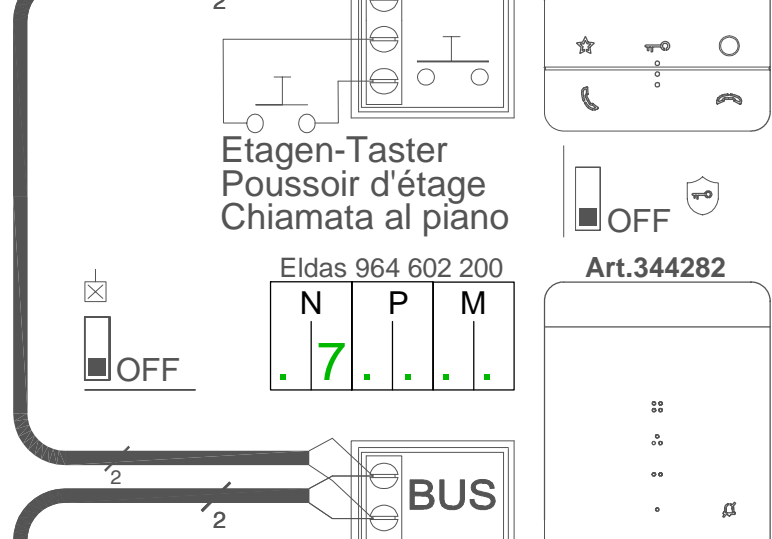

\* 1-4 (Strang / Colonne montante / Montante)

Info: Verdrillte kabel verwenden / Utiliser des câbles torsadés  
 Utilizzare cavi twistati Art.336904 - Eldas 101 282 009

21 INT 1.2/00

21 TAB 1.1/00

\* 1-4 (Strang / Colonne montante / Montante)

Info: Verdrillte kabel verwenden / Utiliser des câbles torsadés  
 Utilizzare cavi twistati Art.336904 - Eldas 101 282 009

21 INT 1.3/00

21 INT 1.1/00

\* 1-4 (Strang / Colonne montante / Montante)

Info: Verdrillte kabel verwenden / Utiliser des câbles torsadés  
 Utilizzare cavi twistati Art.336904 - Eldas 101 282 009

21 INT 1.4/00

\* 1-4 (Strang / Colonne montante / Montante)

Info: Verdrillte kabel verwenden / Utiliser des câbles torsadés  
 Utilizzare cavi twistati Art.336904 - Eldas 101 282 009

21 INT 1.5/00

21 INT 1.3/00

\* 1-4 (Strang / Colonne montante / Montante)

Info: Verdrillte kabel verwenden / Utiliser des câbles torsadés  
 Utilizzare cavi twistati Art.336904 - Eldas 101 282 009

21 INT 1.4/00