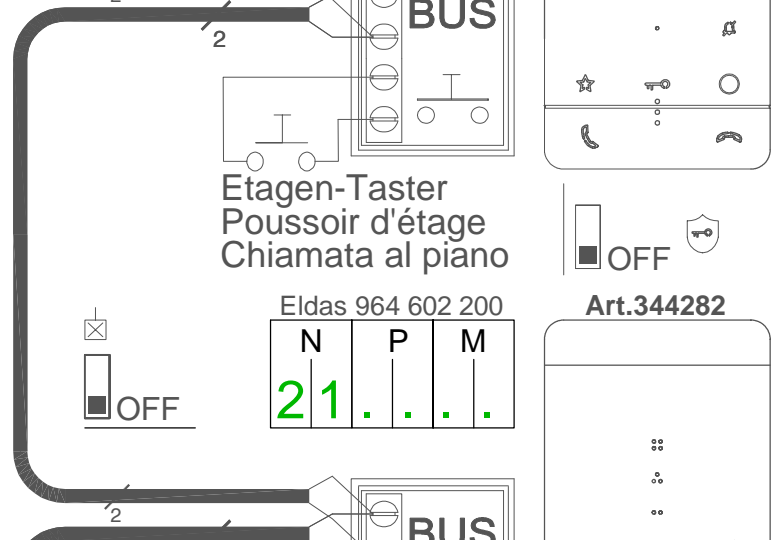

* 1-4 (Strang / Colonne montante / Montante)

Info: Verdrillte kabel verwenden / Utiliser des câbles torsadés
 Utilizzare cavi twistati Art.336904 - Eldas 101 282 009

21 INT 1.2/00

21 TAB 1.1/00

* 1-4 (Strang / Colonne montante / Montante)

5

6

7

8

9

10

* 1-4 (Strang / Colonne montante / Montante)

Info: Verdrillte kabel verwenden / Utiliser des câbles torsadés
 Utilizzare cavi twistati Art.336904 - Eldas 101 282 009

21 INT 1.4/00

21 INT 1.2/00

* 1-4 (Strang / Colonne montante / Montante)

Info: Verdrillte kabel verwenden / Utiliser des câbles torsadés
 Utilizzare cavi twistati Art.336904 - Eldas 101 282 009

21 INT 1.5/00

21 INT 1.3/00

* 1-4 (Strang / Colonne montante / Montante)

Info: Verdrillte kabel verwenden / Utiliser des câbles torsadés
 Utilizzare cavi twistati Art.336904 - Eldas 101 282 009

21 INT 1.6/00

* 1-4 (Strang / Colonne montante / Montante)