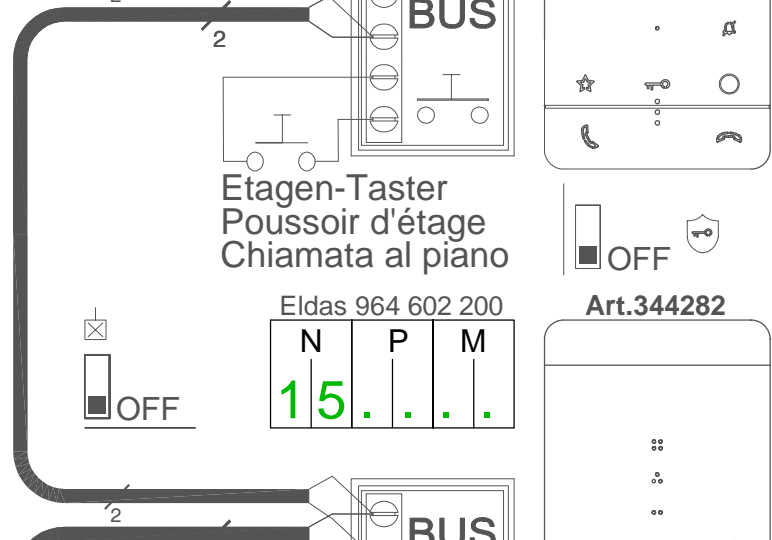

* 1-4 (Strang / Colonne montante / Montante)

Info: Verdrillte kabel verwenden / Utiliser des câbles torsadés
 Utilizzare cavi twistati Art.336904 - Eldas 101 282 009

21 INT 1.2/00

21 TAB 1.1/00

* 1-4 (Strang / Colonne montante / Montante)

5

6

7

8

9

10

* 1-4 (Strang / Colonne montante / Montante)

Info: Verdrillte kabel verwenden / Utiliser des câbles torsadés
 Utilizzare cavi twistati Art.336904 - Eldas 101 282 009

21 INT 1.4/00

21 INT 1.2/00

* 1-4 (Strang / Colonne montante / Montante)

Info: Verdrillte kabel verwenden / Utiliser des câbles torsadés
 Utilizzare cavi twistati Art.336904 - Eldas 101 282 009

21 INT 1.5/00

21 INT 1.3/00

* 1-4 (Strang / Colonne montante / Montante)

Info: Verdrillte kabel verwenden / Utiliser des câbles torsadés
 Utilizzare cavi twistati Art.336904 - Eldas 101 282 009

21 INT 1.6/00

* 1-4 (Strang / Colonne montante / Montante)