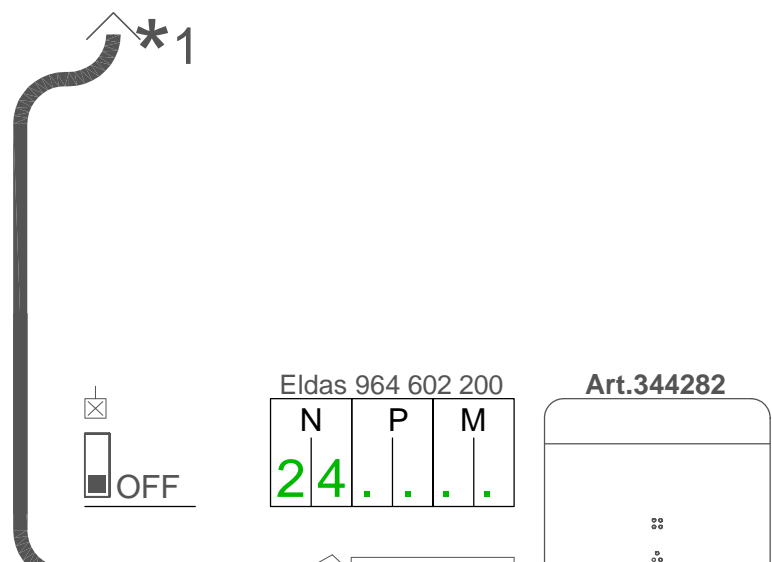

5

6

7

8

9

10

* 1-4 (Strang / Colonne montante / Montante)

Info: Verdrillte kabel verwenden / Utiliser des câbles torsadés
 Utilizzare cavi twistati Art.336904 - Eldas 101 282 009

21 INT 1.4/00

21 INT 1.2/00

* 1-4 (Strang / Colonne montante / Montante)

Info: Verdrillte kabel verwenden / Utiliser des câbles torsadés
 Utilizzare cavi twistati Art.336904 - Eldas 101 282 009

21 INT 1.5/00

21 INT 1.3/00

* 1-4 (Strang / Colonne montante / Montante)

Info: Verdrillte kabel verwenden / Utiliser des câbles torsadés
 Utilizzare cavi twistati Art.336904 - Eldas 101 282 009

21 INT 1.6/00

* 1-4 (Strang / Colonne montante / Montante)