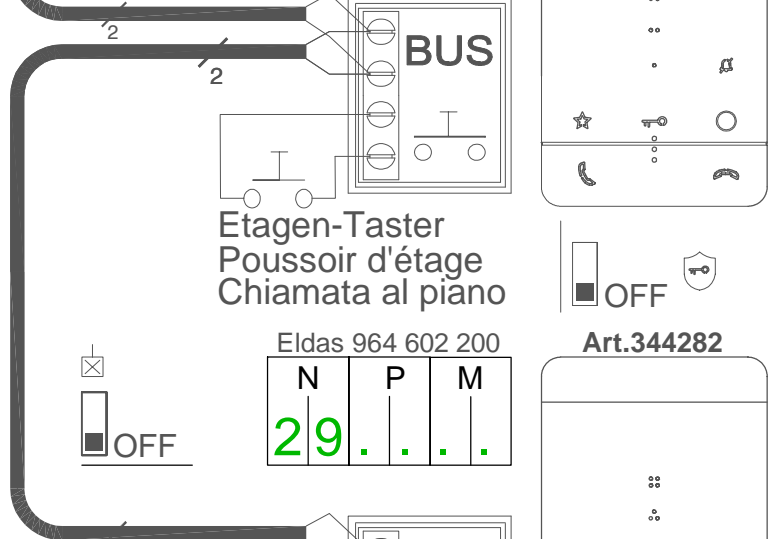

* 1-4 (Strang / Colonne montante / Montante)

Info: Verdrillte kabel verwenden / Utiliser des câbles torsadés
 Utilizzare cavi twistati Art.336904 - Eldas 101 282 009

21 INT 1.2/00

21 TAB 1.1/00

* 1-4 (Strang / Colonne montante / Montante)

5

6

7

8

9

10

* 1-4 (Strang / Colonne montante / Montante)

Info: Verdrillte kabel verwenden / Utiliser des câbles torsadés
 Utilizzare cavi twistati Art.336904 - Eldas 101 282 009

21 INT 1.4/00

21 INT 1.2/00

* 1-4 (Strang / Colonne montante / Montante)

Info: Verdrillte kabel verwenden / Utiliser des câbles torsadés
 Utilizzare cavi twistati Art.336904 - Eldas 101 282 009

21 INT 1.5/00

21 INT 1.3/00

* 1-4 (Strang / Colonne montante / Montante)

Info: Verdrillte kabel verwenden / Utiliser des câbles torsadés
 Utilizzare cavi twistati Art.336904 - Eldas 101 282 009

21 INT 1.6/00

* 1-4 (Strang / Colonne montante / Montante)