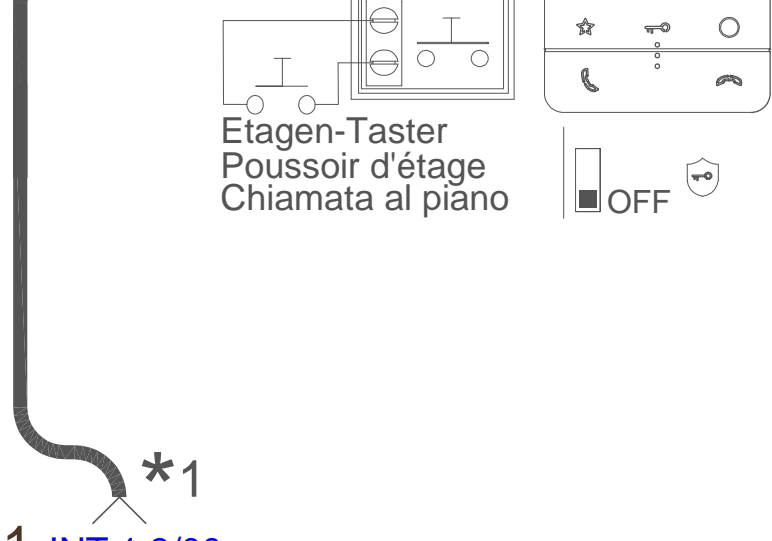

5

6

7

8

9

10

* 1-4 (Strang / Colonne montante / Montante)

Info: Verdrillte kabel verwenden / Utiliser des câbles torsadés
 Utilizzare cavi twistati Art.336904 - Eldas 101 282 009

21 INT 1.4/00

21 INT 1.2/00

* 1-4 (Strang / Colonne montante / Montante)

Info: Verdrillte kabel verwenden / Utiliser des câbles torsadés
 Utilizzare cavi twistati Art.336904 - Eldas 101 282 009

21 INT 1.5/00

21 INT 1.3/00

* 1-4 (Strang / Colonne montante / Montante)

Info: Verdrillte kabel verwenden / Utiliser des câbles torsadés
 Utilizzare cavi twistati Art.336904 - Eldas 101 282 009

21 INT 1.6/00

* 1-4 (Strang / Colonne montante / Montante)

Info: Verdrillte kabel verwenden / Utiliser des câbles torsadés
 Utilizzare cavi twistati Art.336904 - Eldas 101 282 009