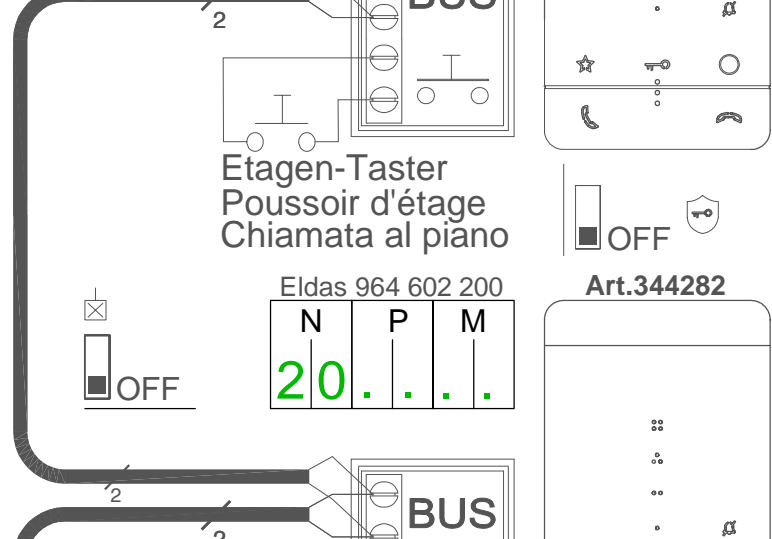

* 1-4 (Strang / Colonne montante / Montante)

Info: Verdrillte kabel verwenden / Utiliser des câbles torsadés
 Utilizzare cavi twistati Art.336904 - Eldas 101 282 009

21 INT 1.2/00

21 TAB 1.1/00

* 1-4 (Strang / Colonne montante / Montante)

5

6

7

8

9

10

* 1-4 (Strang / Colonne montante / Montante)

Info: Verdrillte kabel verwenden / Utiliser des câbles torsadés
 Utilizzare cavi twistati Art.336904 - Eldas 101 282 009

21 INT 1.4/00

21 INT 1.2/00

* 1-4 (Strang / Colonne montante / Montante)

Info: Verdrillte kabel verwenden / Utiliser des câbles torsadés
 Utilizzare cavi twistati Art.336904 - Eldas 101 282 009

21 INT 1.5/00

21 INT 1.3/00

* 1-4 (Strang / Colonne montante / Montante)

Info: Verdrillte kabel verwenden / Utiliser des câbles torsadés
 Utilizzare cavi twistati Art.336904 - Eldas 101 282 009

21 INT 1.6/00

* 1-4 (Strang / Colonne montante / Montante)