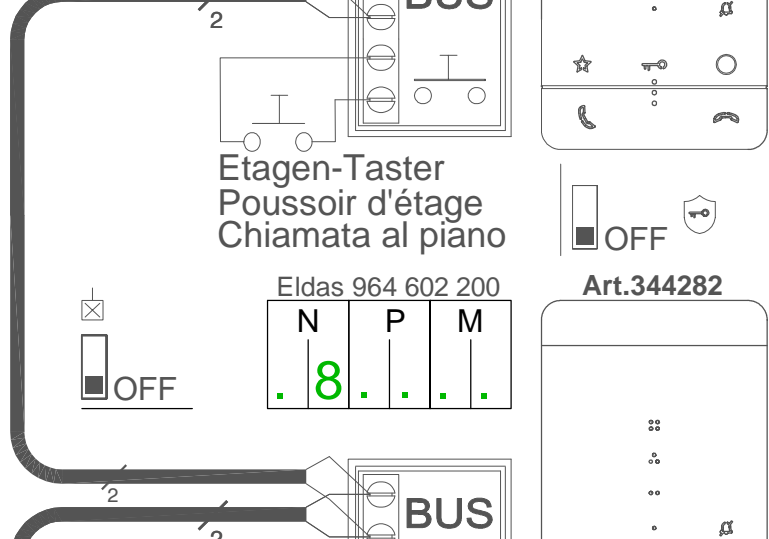

* 1-4 (Strang / Colonne montante / Montante)

Info: Verdrillte kabel verwenden / Utiliser des câbles torsadés
 Utilizzare cavi twistati Art.336904 - Eldas 101 282 009

21 INT 1.2/00

21 TAB 1.1/00

* 1-4 (Strang / Colonne montante / Montante)

Info: Verdrillte kabel verwenden / Utiliser des câbles torsadés
 Utilizzare cavi twistati Art.336904 - Eldas 101 282 009

21 INT 1.3/00

21 INT 1.1/00

0

1

2

3

4

5

6

7

8

9

10

* 1-4 (Strang / Colonne montante / Montante)

Info: Verdrillte kabel verwenden / Utiliser des câbles torsadés
 Utilizzare cavi twistati Art.336904 - Eldas 101 282 009

21 INT 1.4/00

21 INT 1.2/00

* 1-4 (Strang / Colonne montante / Montante)

Info: Verdrillte kabel verwenden / Utiliser des câbles torsadés
 Utilizzare cavi twistati Art.336904 - Eldas 101 282 009

21 INT 1.5/00