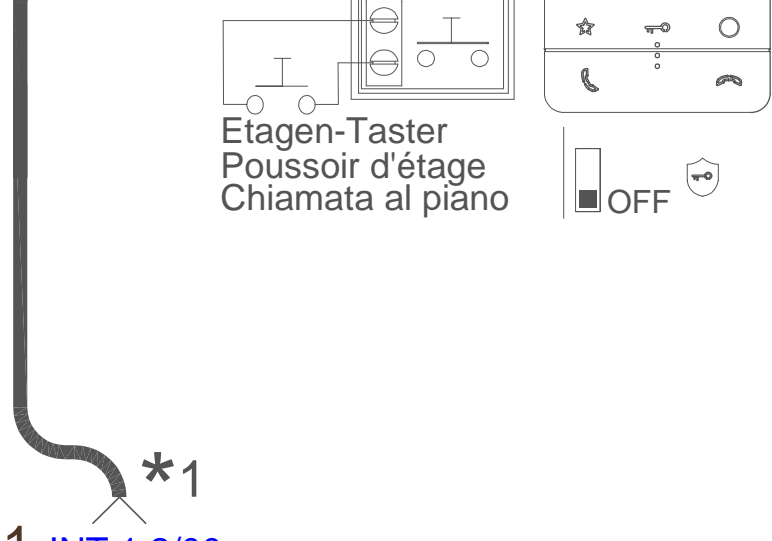

* 1-4 (Strang / Colonne montante / Montante)

Info: Verdrillte kabel verwenden / Utiliser des câbles torsadés
 Utilizzare cavi twistati Art.336904 - Eldas 101 282 009

21 INT 1.2/00

21 TAB 1.1/00

* 1-4 (Strang / Colonne montante / Montante)

5

6

7

8

9

10

* 1-4 (Strang / Colonne montante / Montante)

Info: Verdrillte kabel verwenden / Utiliser des câbles torsadés
 Utilizzare cavi twistati Art.336904 - Eldas 101 282 009

21 INT 1.4/00

21 INT 1.2/00

* 1-4 (Strang / Colonne montante / Montante)

Info: Verdrillte kabel verwenden / Utiliser des câbles torsadés
 Utilizzare cavi twistati Art.336904 - Eldas 101 282 009

21 INT 1.5/00

21 INT 1.3/00

* 1-4 (Strang / Colonne montante / Montante)

Info: Verdrillte kabel verwenden / Utiliser des câbles torsadés
 Utilizzare cavi twistati Art.336904 - Eldas 101 282 009

21 INT 1.6/00

* 1-4 (Strang / Colonne montante / Montante)