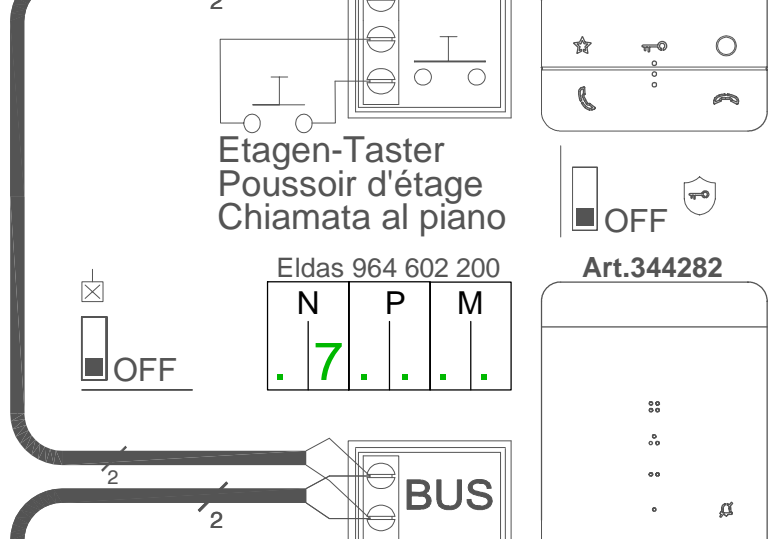

* 1-4 (Strang / Colonne montante / Montante)

Info: Verdrillte kabel verwenden / Utiliser des câbles torsadés
 Utilizzare cavi twistati Art.336904 - Eldas 101 282 009

21 INT 1.2/00

21 TAB 1.1/00

* 1-4 (Strang / Colonne montante / Montante)

Info: Verdrillte kabel verwenden / Utiliser des câbles torsadés
 Utilizzare cavi twistati Art.336904 - Eldas 101 282 009

21 INT 1.3/00

21 INT 1.1/00

0

1

2

3

4

5

6

7

8

9

10

* 1-4 (Strang / Colonne montante / Montante)

Info: Verdrillte kabel verwenden / Utiliser des câbles torsadés
 Utilizzare cavi twistati Art.336904 - Eldas 101 282 009

21 INT 1.4/00

21 INT 1.2/00

* 1-4 (Strang / Colonne montante / Montante)

Info: Verdrillte kabel verwenden / Utiliser des câbles torsadés
 Utilizzare cavi twistati Art.336904 - Eldas 101 282 009

21 INT 1.5/00