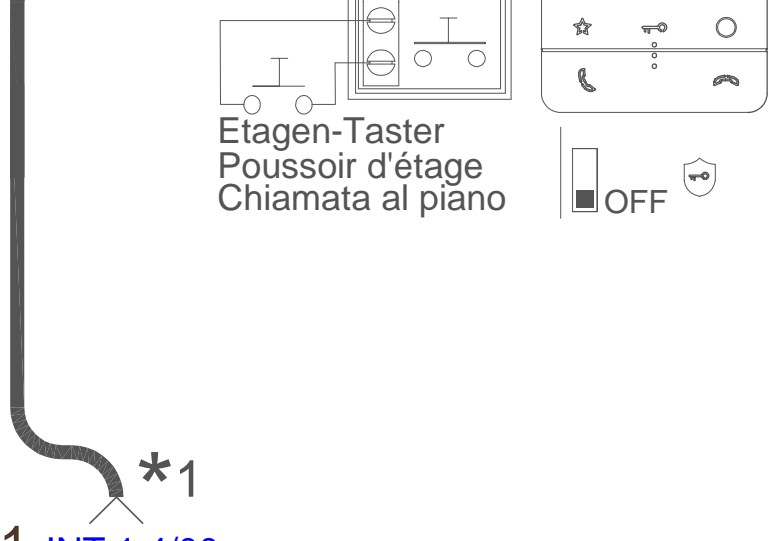

5

6

7

8

9

10

* 1-4 (Strang / Colonne montante / Montante)

Info: Verdrillte kabel verwenden / Utiliser des câbles torsadés
 Utilizzare cavi twistati Art.336904 - Eldas 101 282 009

21 INT 1.4/00

21 INT 1.2/00

* 1-4 (Strang / Colonne montante / Montante)

Info: Verdrillte kabel verwenden / Utiliser des câbles torsadés
 Utilizzare cavi twistati Art.336904 - Eldas 101 282 009

21 INT 1.5/00

21 INT 1.3/00

* 1-4 (Strang / Colonne montante / Montante)

Info: Verdrillte kabel verwenden / Utiliser des câbles torsadés
 Utilizzare cavi twistati Art.336904 - Eldas 101 282 009

21 INT 1.6/00

* 1-4 (Strang / Colonne montante / Montante)