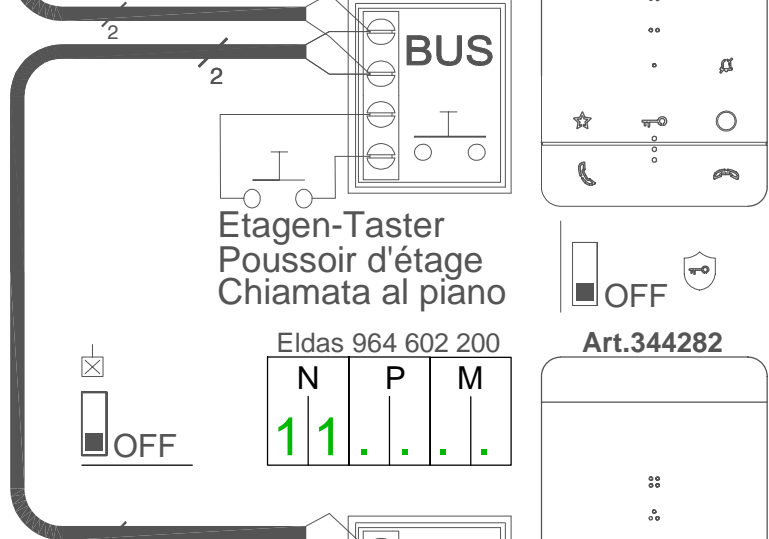

* 1-4 (Strang / Colonne montante / Montante)

Info: Verdrillte kabel verwenden / Utiliser des câbles torsadés
 Utilizzare cavi twistati Art.336904 - Eldas 101 282 009

21 INT 1.2/00

21 TAB 1.1/00

* 1-4 (Strang / Colonne montante / Montante)

Info: Verdrillte kabel verwenden / Utiliser des câbles torsadés
 Utilizzare cavi twistati Art.336904 - Eldas 101 282 009

21 INT 1.3/00

21 INT 1.1/00

0

1

2

3

4

5

6

7

8

9

10

* 1-4 (Strang / Colonne montante / Montante)

Info: Verdrillte kabel verwenden / Utiliser des câbles torsadés
 Utilizzare cavi twistati Art.336904 - Eldas 101 282 009

21 INT 1.4/00

21 INT 1.2/00

* 1-4 (Strang / Colonne montante / Montante)

Info: Verdrillte kabel verwenden / Utiliser des câbles torsadés
 Utilizzare cavi twistati Art.336904 - Eldas 101 282 009

21 INT 1.5/00