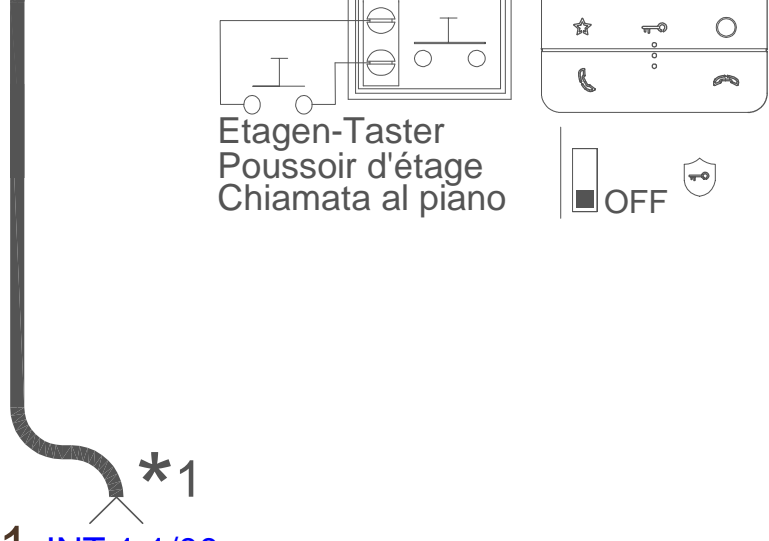

* 1-4 (Strang / Colonne montante / Montante)

Info: Verdrillte kabel verwenden / Utiliser des câbles torsadés
 Utilizzare cavi twistati Art.336904 - Eldas 101 282 009

21 INT 1.2/00

21 TAB 1.1/00

* 1-4 (Strang / Colonne montante / Montante)

Info: Verdrillte kabel verwenden / Utiliser des câbles torsadés
 Utilizzare cavi twistati Art.336904 - Eldas 101 282 009

21 INT 1.3/00

21 INT 1.1/00

0

1

2

3

4

5

6

7

8

9

10

* 1-4 (Strang / Colonne montante / Montante)

Info: Verdrillte kabel verwenden / Utiliser des câbles torsadés
 Utilizzare cavi twistati Art.336904 - Eldas 101 282 009

21 INT 1.4/00

21 INT 1.2/00

* 1-4 (Strang / Colonne montante / Montante)

Info: Verdrillte kabel verwenden / Utiliser des câbles torsadés
 Utilizzare cavi twistati Art.336904 - Eldas 101 282 009

21 INT 1.5/00