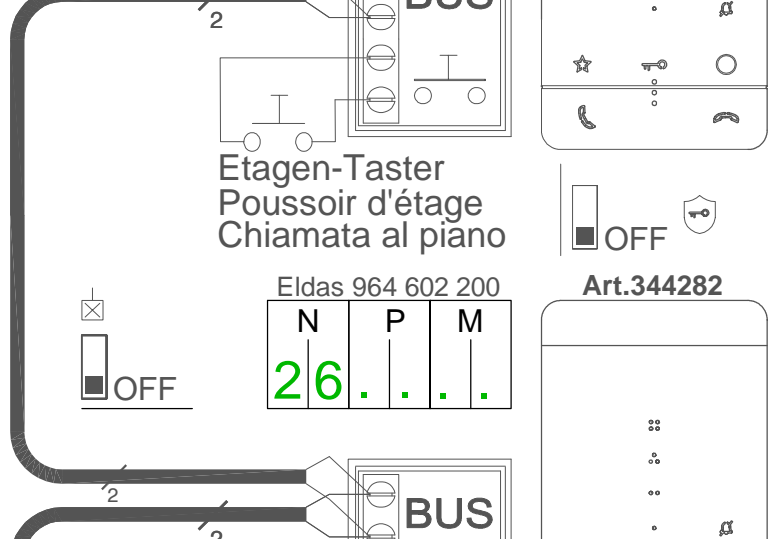

* 1-4 (Strang / Colonne montante / Montante)

Info: Verdrillte kabel verwenden / Utiliser des câbles torsadés
 Utilizzare cavi twistati Art.336904 - Eldas 101 282 009

21 INT 1.2/00

21 TAB 1.1/00

* 1-4 (Strang / Colonne montante / Montante)

5

6

7

8

9

10

* 1-4 (Strang / Colonne montante / Montante)

Info: Verdrillte kabel verwenden / Utiliser des câbles torsadés
 Utilizzare cavi twistati Art.336904 - Eldas 101 282 009

21 INT 1.4/00

21 INT 1.2/00

* 1-4 (Strang / Colonne montante / Montante)

Info: Verdrillte kabel verwenden / Utiliser des câbles torsadés
 Utilizzare cavi twistati Art.336904 - Eldas 101 282 009

21 INT 1.5/00

21 INT 1.3/00

* 1-4 (Strang / Colonne montante / Montante)

Info: Verdrillte kabel verwenden / Utiliser des câbles torsadés
 Utilizzare cavi twistati Art.336904 - Eldas 101 282 009

21 INT 1.6/00

* 1-4 (Strang / Colonne montante / Montante)