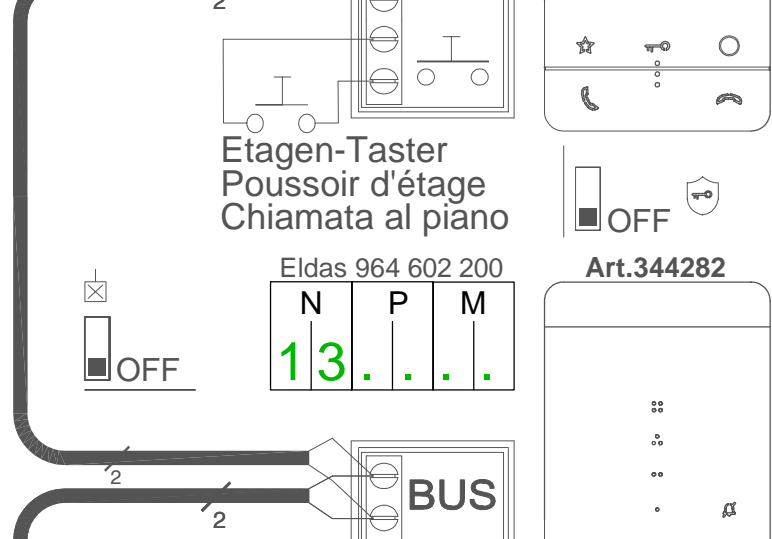

* 1-4 (Strang / Colonne montante / Montante)

Info: Verdrillte kabel verwenden / Utiliser des câbles torsadés
 Utilizzare cavi twistati Art.336904 - Eldas 101 282 009

21 INT 1.2/00

21 TAB 1.1/00

* 1-4 (Strang / Colonne montante / Montante)

5

6

7

8

9

10

* 1-4 (Strang / Colonne montante / Montante)

Info: Verdrillte kabel verwenden / Utiliser des câbles torsadés
 Utilizzare cavi twistati Art.336904 - Eldas 101 282 009

21 INT 1.4/00

21 INT 1.2/00

* 1-4 (Strang / Colonne montante / Montante)

Info: Verdrillte kabel verwenden / Utiliser des câbles torsadés
 Utilizzare cavi twistati Art.336904 - Eldas 101 282 009

21 INT 1.5/00

21 INT 1.3/00

* 1-4 (Strang / Colonne montante / Montante)

Info: Verdrillte kabel verwenden / Utiliser des câbles torsadés
 Utilizzare cavi twistati Art.336904 - Eldas 101 282 009

21 INT 1.6/00

* 1-4 (Strang / Colonne montante / Montante)