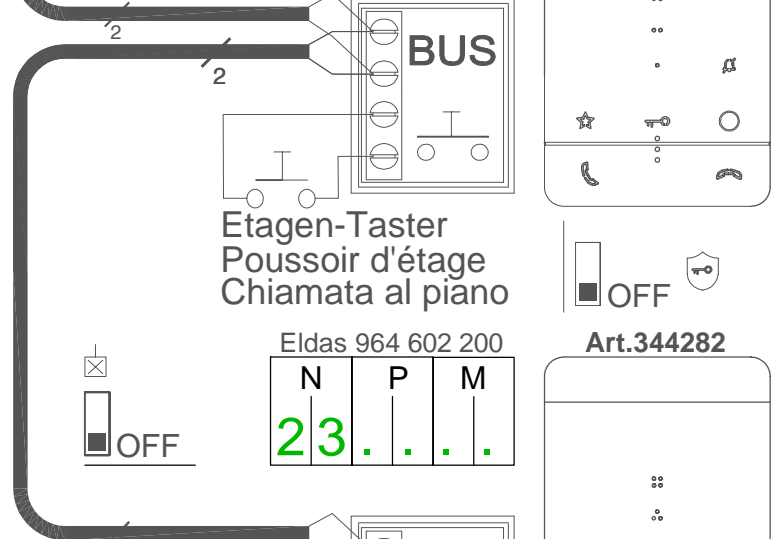

* 1-4 (Strang / Colonne montante / Montante)

Info: Verdrillte kabel verwenden / Utiliser des câbles torsadés
 Utilizzare cavi twistati Art.336904 - Eldas 101 282 009

21 INT 1.2/00

21 TAB 1.1/00

* 1-4 (Strang / Colonne montante / Montante)

5

6

7

8

9

10

* 1-4 (Strang / Colonne montante / Montante)

Info: Verdrillte kabel verwenden / Utiliser des câbles torsadés
 Utilizzare cavi twistati Art.336904 - Eldas 101 282 009

21 INT 1.4/00

21 INT 1.2/00

* 1-4 (Strang / Colonne montante / Montante)

Info: Verdrillte kabel verwenden / Utiliser des câbles torsadés
 Utilizzare cavi twistati Art.336904 - Eldas 101 282 009

21 INT 1.5/00

21 INT 1.3/00

* 1-4 (Strang / Colonne montante / Montante)

Info: Verdrillte kabel verwenden / Utiliser des câbles torsadés
 Utilizzare cavi twistati Art.336904 - Eldas 101 282 009

21 INT 1.6/00

* 1-4 (Strang / Colonne montante / Montante)