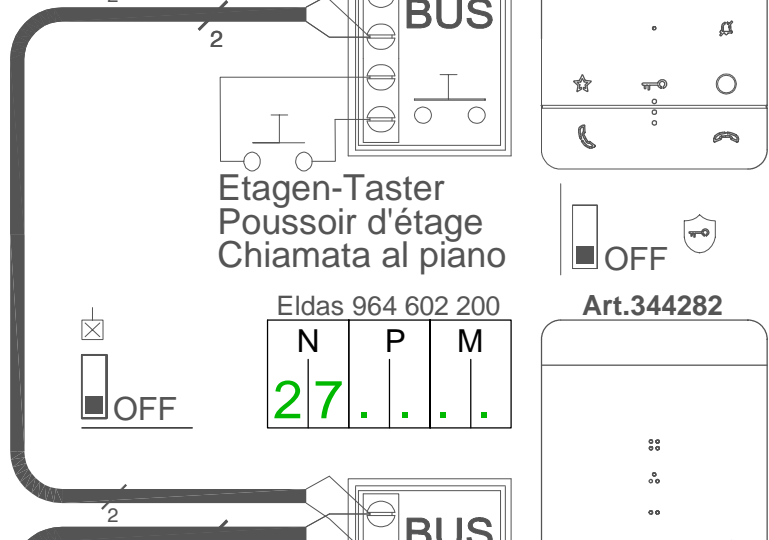

* 1-4 (Strang / Colonne montante / Montante)

Info: Verdrillte kabel verwenden / Utiliser des câbles torsadés
 Utilizzare cavi twistati Art.336904 - Eldas 101 282 009

21 INT 1.2/00

21 TAB 1.1/00

* 1-4 (Strang / Colonne montante / Montante)

5

6

7

8

9

10

* 1-4 (Strang / Colonne montante / Montante)

Info: Verdrillte kabel verwenden / Utiliser des câbles torsadés
 Utilizzare cavi twistati Art.336904 - Eldas 101 282 009

21 INT 1.4/00

21 INT 1.2/00

* 1-4 (Strang / Colonne montante / Montante)

Info: Verdrillte kabel verwenden / Utiliser des câbles torsadés
 Utilizzare cavi twistati Art.336904 - Eldas 101 282 009

21 INT 1.5/00

21 INT 1.3/00

* 1-4 (Strang / Colonne montante / Montante)

Info: Verdrillte kabel verwenden / Utiliser des câbles torsadés
 Utilizzare cavi twistati Art.336904 - Eldas 101 282 009

21 INT 1.6/00

* 1-4 (Strang / Colonne montante / Montante)