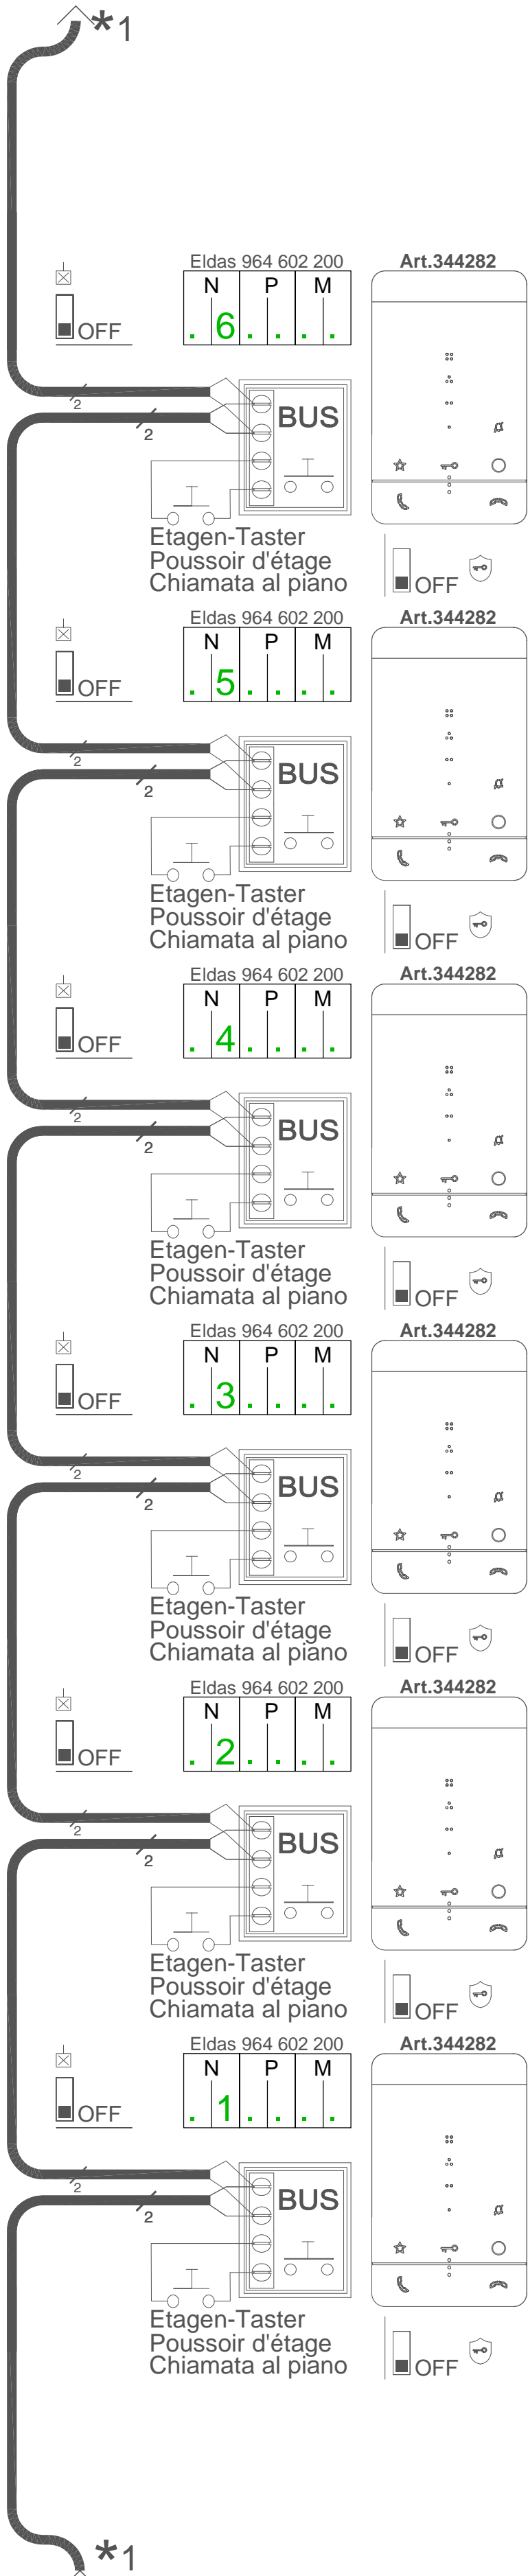

* 1-4 (Strang / Colonne montante / Montante)

Info: Verdrillte kabel verwenden / Utiliser des câbles torsadés
 Utilizzare cavi twistati Art.336904 - Eldas 101 282 009

21 INT 1.2/00

21 TAB 1.1/00

* 1-4 (Strang / Colonne montante / Montante)

Info: Verdrillte kabel verwenden / Utiliser des câbles torsadés
 Utilizzare cavi twistati Art.336904 - Eldas 101 282 009

21 INT 1.3/00

21 INT 1.1/00

0

1

2

3

4

5

6

7

8

9

10

* 1-4 (Strang / Colonne montante / Montante)

Info: Verdrillte kabel verwenden / Utiliser des câbles torsadés
 Utilizzare cavi twistati Art.336904 - Eldas 101 282 009

21 INT 1.4/00

21 INT 1.2/00

* 1-4 (Strang / Colonne montante / Montante)

Info: Verdrillte kabel verwenden / Utiliser des câbles torsadés
 Utilizzare cavi twistati Art.336904 - Eldas 101 282 009

21 INT 1.5/00