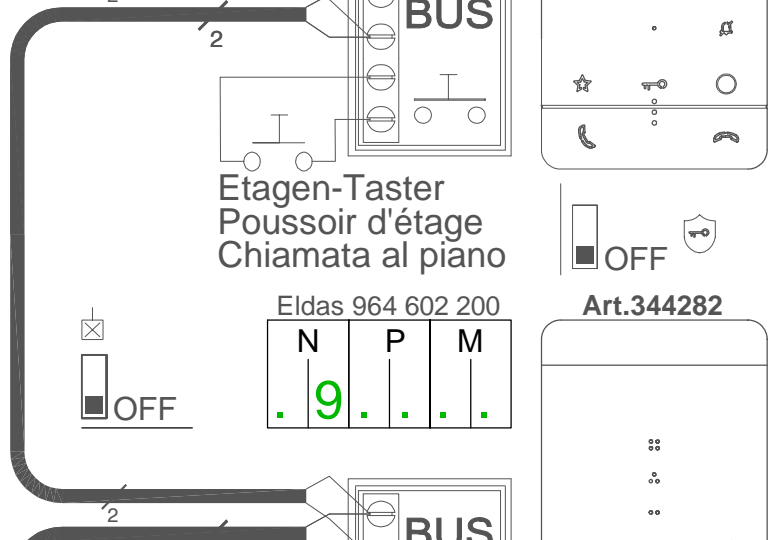

* 1-4 (Strang / Colonne montante / Montante)

Info: Verdrillte kabel verwenden / Utiliser des câbles torsadés
 Utilizzare cavi twistati Art.336904 - Eldas 101 282 009

21 INT 1.2/00

21 TAB 1.1/00

* 1-4 (Strang / Colonne montante / Montante)

Info: Verdrillte kabel verwenden / Utiliser des câbles torsadés
 Utilizzare cavi twistati Art.336904 - Eldas 101 282 009

21 INT 1.3/00

21 INT 1.1/00

0

1

2

3

4

5

6

7

8

9

10

* 1-4 (Strang / Colonne montante / Montante)

Info: Verdrillte kabel verwenden / Utiliser des câbles torsadés
 Utilizzare cavi twistati Art.336904 - Eldas 101 282 009

21 INT 1.4/00

21 INT 1.2/00

* 1-4 (Strang / Colonne montante / Montante)

Info: Verdrillte kabel verwenden / Utiliser des câbles torsadés
 Utilizzare cavi twistati Art.336904 - Eldas 101 282 009

21 INT 1.5/00