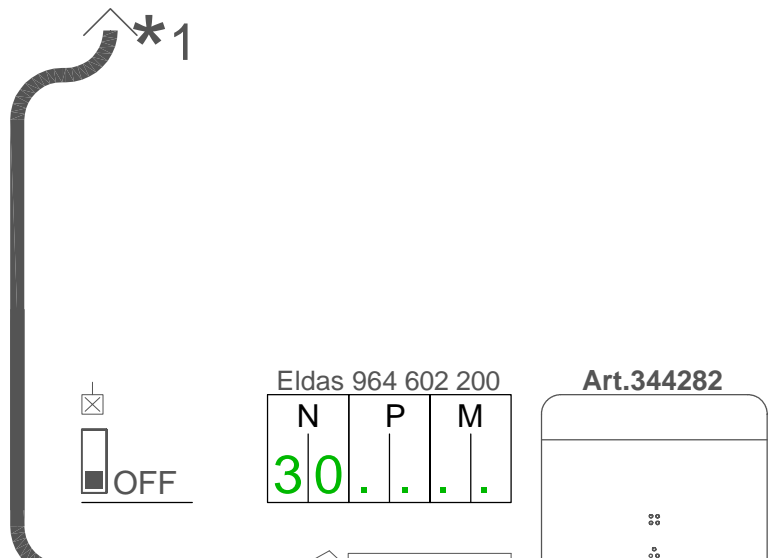

21 INT 1.4/00

21 INT 1.2/00

* 1-4 (Strang / Colonne montante / Montante)

Info: Verdrillte kabel verwenden / Utiliser des câbles torsadés
 Utilizzare cavi twistati Art.336904 - Eldas 101 282 009

21 INT 1.5/00

21 INT 1.3/00

* 1-4 (Strang / Colonne montante / Montante)

Info: Verdrillte kabel verwenden / Utiliser des câbles torsadés
 Utilizzare cavi twistati Art.336904 - Eldas 101 282 009

21 INT 1.6/00

* 1-4 (Strang / Colonne montante / Montante)