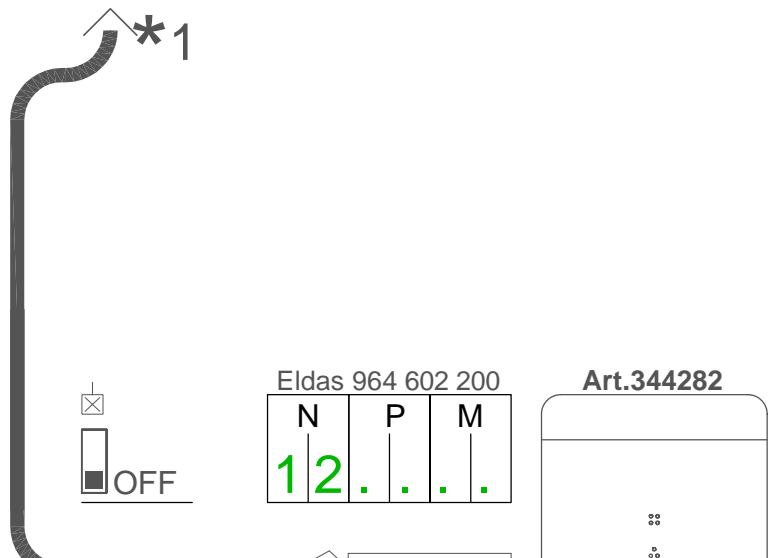

* 1-4 (Strang / Colonne montante / Montante)

Info: Verdrillte kabel verwenden / Utiliser des câbles torsadés
 Utilizzare cavi twistati Art.336904 - Eldas 101 282 009

21 INT 1.2/00

21 TAB 1.1/00

* 1-4 (Strang / Colonne montante / Montante)

Info: Verdrillte kabel verwenden / Utiliser des câbles torsadés
 Utilizzare cavi twistati Art.336904 - Eldas 101 282 009

21 INT 1.3/00

21 INT 1.1/00

0

1

2

3

4

5

6

7

8

9

10

* 1-4 (Strang / Colonne montante / Montante)

Info: Verdrillte kabel verwenden / Utiliser des câbles torsadés
 Utilizzare cavi twistati Art.336904 - Eldas 101 282 009