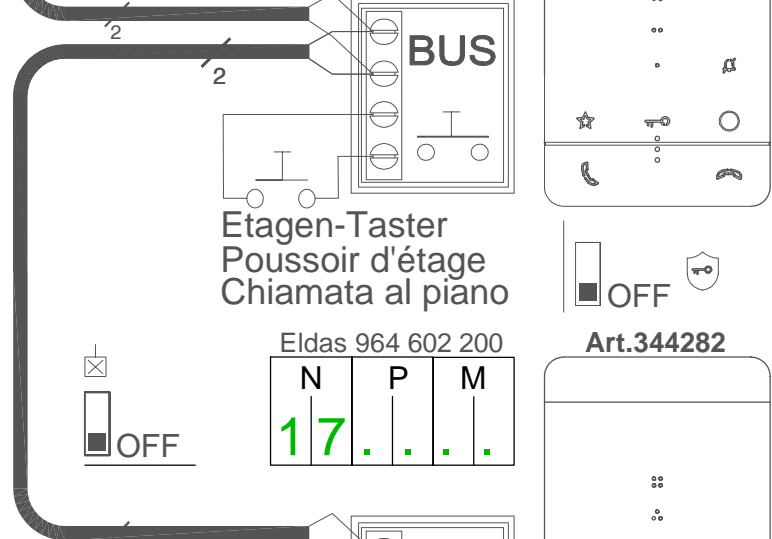

* 1-4 (Strang / Colonne montante / Montante)

Info: Verdrillte kabel verwenden / Utiliser des câbles torsadés
 Utilizzare cavi twistati Art.336904 - Eldas 101 282 009

21 INT 1.2/00

21 TAB 1.1/00

* 1-4 (Strang / Colonne montante / Montante)

5

6

7

8

9

10

* 1-4 (Strang / Colonne montante / Montante)

Info: Verdrillte kabel verwenden / Utiliser des câbles torsadés
 Utilizzare cavi twistati Art.336904 - Eldas 101 282 009

21 INT 1.4/00

21 INT 1.2/00

* 1-4 (Strang / Colonne montante / Montante)

Info: Verdrillte kabel verwenden / Utiliser des câbles torsadés
 Utilizzare cavi twistati Art.336904 - Eldas 101 282 009

21 INT 1.5/00

21 INT 1.3/00

* 1-4 (Strang / Colonne montante / Montante)

Info: Verdrillte kabel verwenden / Utiliser des câbles torsadés
 Utilizzare cavi twistati Art.336904 - Eldas 101 282 009

21 INT 1.6/00

* 1-4 (Strang / Colonne montante / Montante)