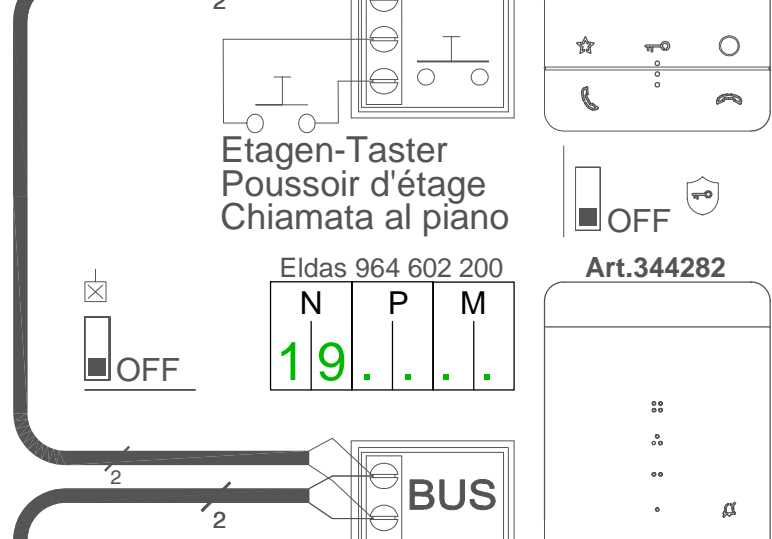

* 1-4 (Strang / Colonne montante / Montante)

Info: Verdrillte kabel verwenden / Utiliser des câbles torsadés
 Utilizzare cavi twistati Art.336904 - Eldas 101 282 009

21 INT 1.2/00

21 TAB 1.1/00

* 1-4 (Strang / Colonne montante / Montante)

5

6

7

8

9

10

* 1-4 (Strang / Colonne montante / Montante)

Info: Verdrillte kabel verwenden / Utiliser des câbles torsadés
 Utilizzare cavi twistati Art.336904 - Eldas 101 282 009

21 INT 1.4/00

21 INT 1.2/00

* 1-4 (Strang / Colonne montante / Montante)

Info: Verdrillte kabel verwenden / Utiliser des câbles torsadés
 Utilizzare cavi twistati Art.336904 - Eldas 101 282 009

21 INT 1.5/00

21 INT 1.3/00

* 1-4 (Strang / Colonne montante / Montante)

Info: Verdrillte kabel verwenden / Utiliser des câbles torsadés
 Utilizzare cavi twistati Art.336904 - Eldas 101 282 009

21 INT 1.6/00

* 1-4 (Strang / Colonne montante / Montante)