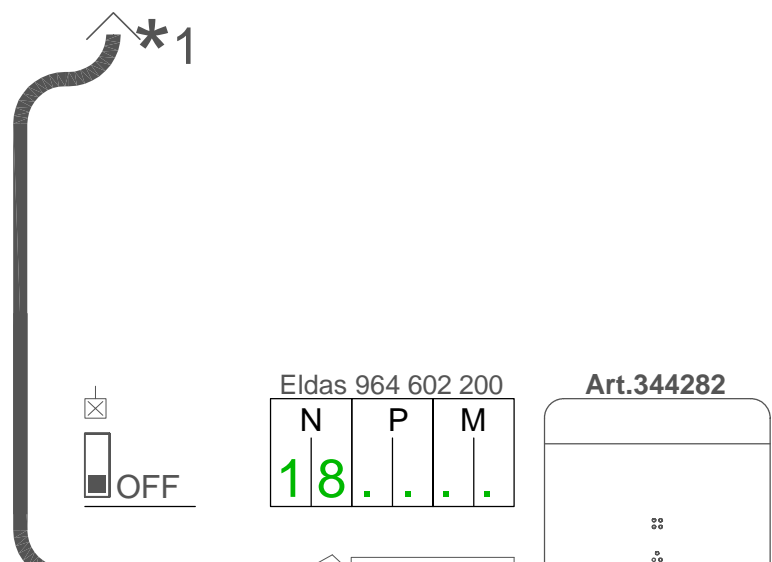

5

6

7

8

9

10

* 1-4 (Strang / Colonne montante / Montante)

Info: Verdrillte kabel verwenden / Utiliser des câbles torsadés
 Utilizzare cavi twistati Art.336904 - Eldas 101 282 009

21 INT 1.4/00

21 INT 1.2/00

* 1-4 (Strang / Colonne montante / Montante)

Info: Verdrillte kabel verwenden / Utiliser des câbles torsadés
 Utilizzare cavi twistati Art.336904 - Eldas 101 282 009

21 INT 1.5/00

21 INT 1.3/00

* 1-4 (Strang / Colonne montante / Montante)

Info: Verdrillte kabel verwenden / Utiliser des câbles torsadés
 Utilizzare cavi twistati Art.336904 - Eldas 101 282 009

21 INT 1.6/00

* 1-4 (Strang / Colonne montante / Montante)