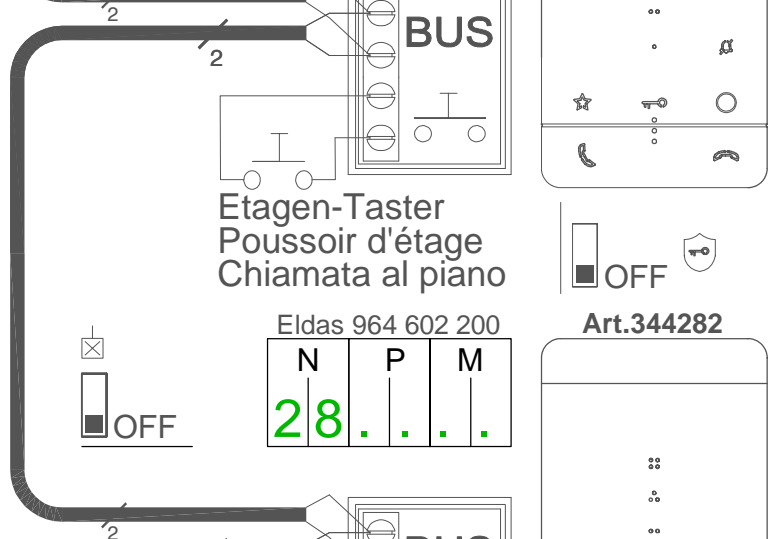

* 1-4 (Strang / Colonne montante / Montante)

Info: Verdrillte kabel verwenden / Utiliser des câbles torsadés
 Utilizzare cavi twistati Art.336904 - Eldas 101 282 009

21 INT 1.2/00

21 TAB 1.1/00

* 1-4 (Strang / Colonne montante / Montante)

5

6

7

8

9

10

* 1-4 (Strang / Colonne montante / Montante)

Info: Verdrillte kabel verwenden / Utiliser des câbles torsadés
 Utilizzare cavi twistati Art.336904 - Eldas 101 282 009

21 INT 1.4/00

21 INT 1.2/00

* 1-4 (Strang / Colonne montante / Montante)

Info: Verdrillte kabel verwenden / Utiliser des câbles torsadés
 Utilizzare cavi twistati Art.336904 - Eldas 101 282 009

21 INT 1.5/00

21 INT 1.3/00

* 1-4 (Strang / Colonne montante / Montante)

Info: Verdrillte kabel verwenden / Utiliser des câbles torsadés
 Utilizzare cavi twistati Art.336904 - Eldas 101 282 009

21 INT 1.6/00

* 1-4 (Strang / Colonne montante / Montante)