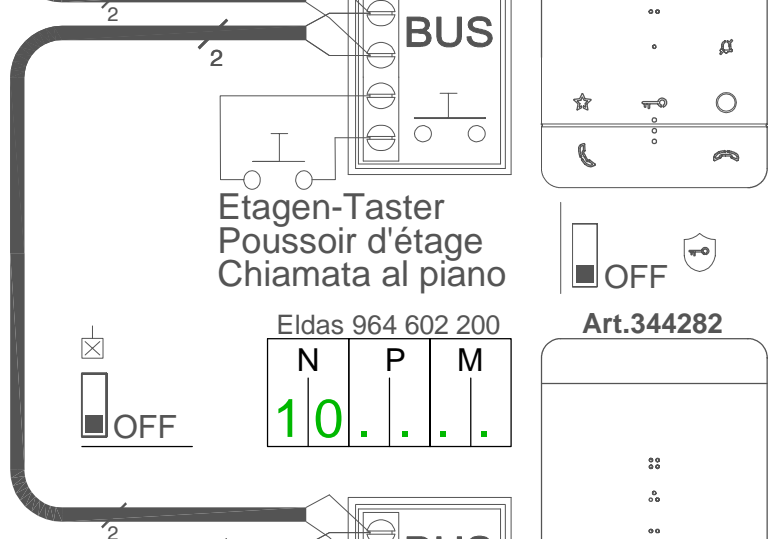

* 1-4 (Strang / Colonne montante / Montante)

Info: Verdrillte kabel verwenden / Utiliser des câbles torsadés
 Utilizzare cavi twistati Art.336904 - Eldas 101 282 009

21 INT 1.2/00

21 TAB 1.1/00

* 1-4 (Strang / Colonne montante / Montante)

Info: Verdrillte kabel verwenden / Utiliser des câbles torsadés
 Utilizzare cavi twistati Art.336904 - Eldas 101 282 009

21 INT 1.3/00

21 INT 1.1/00

0

1

2

3

4

5

6

7

8

9

10

* 1-4 (Strang / Colonne montante / Montante)

Info: Verdrillte kabel verwenden / Utiliser des câbles torsadés
 Utilizzare cavi twistati Art.336904 - Eldas 101 282 009

21 INT 1.4/00

21 INT 1.2/00

* 1-4 (Strang / Colonne montante / Montante)

Info: Verdrillte kabel verwenden / Utiliser des câbles torsadés
 Utilizzare cavi twistati Art.336904 - Eldas 101 282 009

21 INT 1.5/00