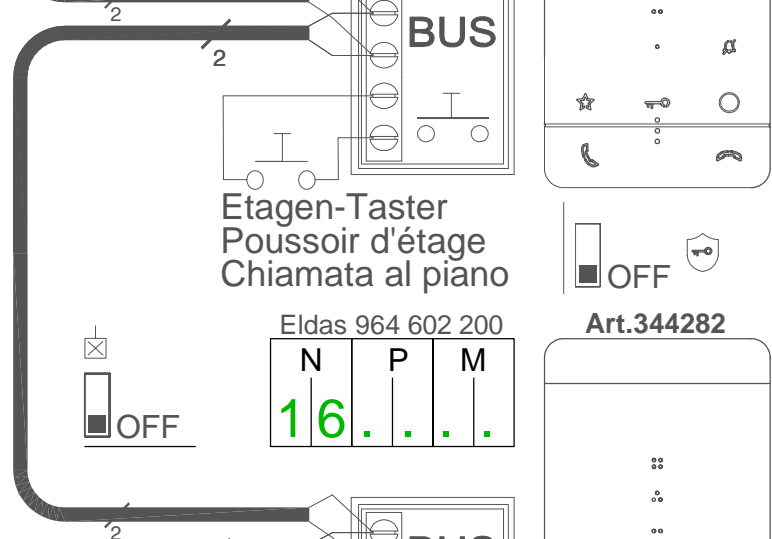

* 1-4 (Strang / Colonne montante / Montante)

Info: Verdrillte kabel verwenden / Utiliser des câbles torsadés
 Utilizzare cavi twistati Art.336904 - Eldas 101 282 009

21 INT 1.2/00

21 TAB 1.1/00

* 1-4 (Strang / Colonne montante / Montante)

5

6

7

8

9

10

* 1-4 (Strang / Colonne montante / Montante)

Info: Verdrillte kabel verwenden / Utiliser des câbles torsadés
 Utilizzare cavi twistati Art.336904 - Eldas 101 282 009

21 INT 1.4/00

21 INT 1.2/00

* 1-4 (Strang / Colonne montante / Montante)

Info: Verdrillte kabel verwenden / Utiliser des câbles torsadés
 Utilizzare cavi twistati Art.336904 - Eldas 101 282 009

21 INT 1.5/00

21 INT 1.3/00

* 1-4 (Strang / Colonne montante / Montante)

Info: Verdrillte kabel verwenden / Utiliser des câbles torsadés
 Utilizzare cavi twistati Art.336904 - Eldas 101 282 009

21 INT 1.6/00

* 1-4 (Strang / Colonne montante / Montante)