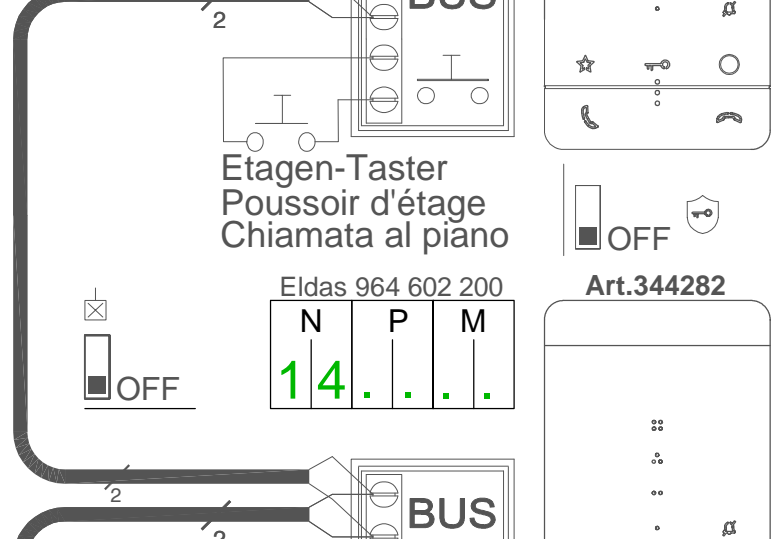

* 1-4 (Strang / Colonne montante / Montante)

Info: Verdrillte kabel verwenden / Utiliser des câbles torsadés
 Utilizzare cavi twistati Art.336904 - Eldas 101 282 009

21 INT 1.2/00

21 TAB 1.1/00

* 1-4 (Strang / Colonne montante / Montante)

5

6

7

8

9

10

* 1-4 (Strang / Colonne montante / Montante)

Info: Verdrillte kabel verwenden / Utiliser des câbles torsadés
 Utilizzare cavi twistati Art.336904 - Eldas 101 282 009

21 INT 1.4/00

21 INT 1.2/00

* 1-4 (Strang / Colonne montante / Montante)

Info: Verdrillte kabel verwenden / Utiliser des câbles torsadés
 Utilizzare cavi twistati Art.336904 - Eldas 101 282 009

21 INT 1.5/00

21 INT 1.3/00

* 1-4 (Strang / Colonne montante / Montante)

Info: Verdrillte kabel verwenden / Utiliser des câbles torsadés
 Utilizzare cavi twistati Art.336904 - Eldas 101 282 009

21 INT 1.6/00

* 1-4 (Strang / Colonne montante / Montante)