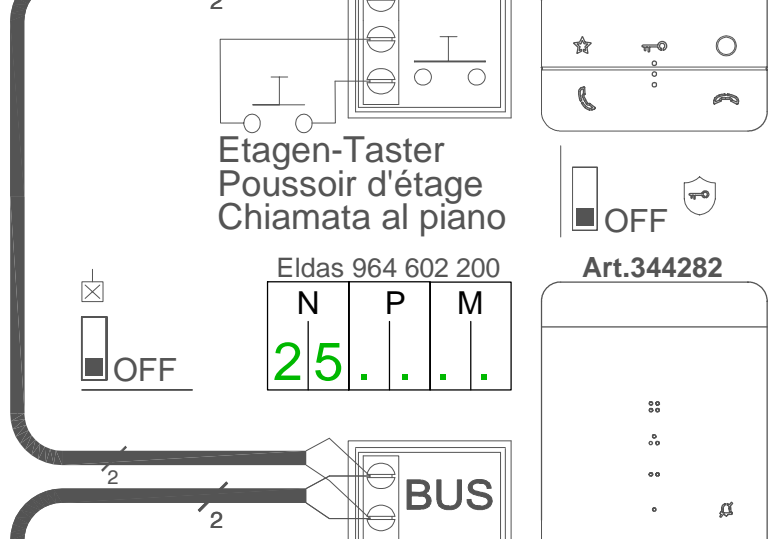

* 1-4 (Strang / Colonne montante / Montante)

Info: Verdrillte kabel verwenden / Utiliser des câbles torsadés
 Utilizzare cavi twistati Art.336904 - Eldas 101 282 009

21 INT 1.2/00

21 TAB 1.1/00

* 1-4 (Strang / Colonne montante / Montante)

5

6

7

8

9

10

* 1-4 (Strang / Colonne montante / Montante)

Info: Verdrillte kabel verwenden / Utiliser des câbles torsadés
 Utilizzare cavi twistati Art.336904 - Eldas 101 282 009

21 INT 1.4/00

21 INT 1.2/00

* 1-4 (Strang / Colonne montante / Montante)

Info: Verdrillte kabel verwenden / Utiliser des câbles torsadés
 Utilizzare cavi twistati Art.336904 - Eldas 101 282 009

21 INT 1.5/00

21 INT 1.3/00

* 1-4 (Strang / Colonne montante / Montante)

Info: Verdrillte kabel verwenden / Utiliser des câbles torsadés
 Utilizzare cavi twistati Art.336904 - Eldas 101 282 009

21 INT 1.6/00

* 1-4 (Strang / Colonne montante / Montante)