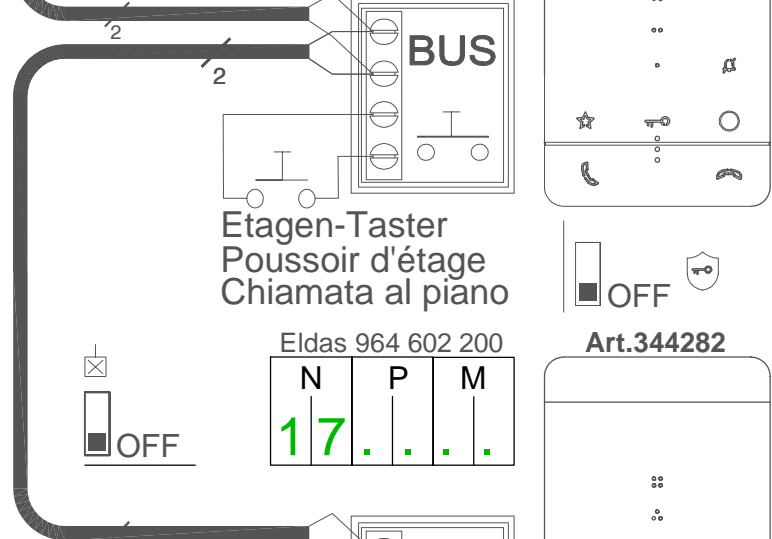

* 1-4 (Strang / Colonne montante / Montante)

Info: Verdrillte kabel verwenden / Utiliser des câbles torsadés
 Utilizzare cavi twistati Art.336904 - Eldas 101 282 009

21 INT 1.2/00

21 TAB 1.1/00

* 1-4 (Strang / Colonne montante / Montante)

Info: Verdrillte kabel verwenden / Utiliser des câbles torsadés
 Utilizzare cavi twistati Art.336904 - Eldas 101 282 009

21 INT 1.3/00

21 INT 1.1/00

* 1-4 (Strang / Colonne montante / Montante)

Info: Verdrillte kabel verwenden / Utiliser des câbles torsadés
 Utilizzare cavi twistati Art.336904 - Eldas 101 282 009

21 INT 1.4/00

21 INT 1.2/00

* 1-4 (Strang / Colonne montante / Montante)

Info: Verdrillte kabel verwenden / Utiliser des câbles torsadés
 Utilizzare cavi twistati Art.336904 - Eldas 101 282 009

21 INT 1.5/00

* 1-4 (Strang / Colonne montante / Montante)

Info: Verdrillte kabel verwenden / Utiliser des câbles torsadés
 Utilizzare cavi twistati Art.336904 - Eldas 101 282 009

21 INT 1.6/00

Art.344282

Art.344282

Art.344282