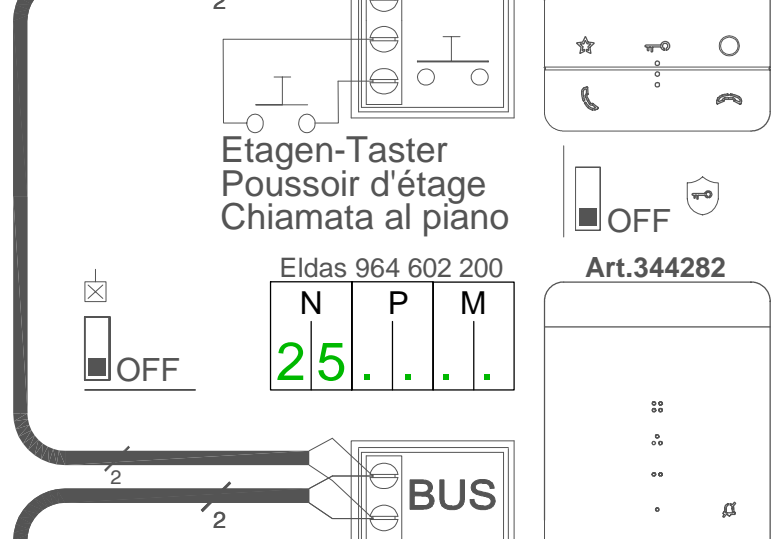

Info: Verdrillte kabel verwenden / Utiliser des câbles torsadés
 Utilizzare cavi twistati Art.336904 - Eldas 101 282 009

21 INT 1.3/00

21 INT 1.1/00

* 1-4 (Strang / Colonne montante / Montante)

Info: Verdrillte kabel verwenden / Utiliser des câbles torsadés
 Utilizzare cavi twistati Art.336904 - Eldas 101 282 009

21 INT 1.4/00

21 INT 1.2/00

* 1-4 (Strang / Colonne montante / Montante)

Info: Verdrillte kabel verwenden / Utiliser des câbles torsadés
 Utilizzare cavi twistati Art.336904 - Eldas 101 282 009

21 INT 1.5/00

* 1-4 (Strang / Colonne montante / Montante)

Info: Verdrillte kabel verwenden / Utiliser des câbles torsadés
 Utilizzare cavi twistati Art.336904 - Eldas 101 282 009

21 INT 1.6/00

Art.344282

Art.344282

Art.344282

Art.344282

Art.344282

Art.344282

Art.344282

21 INT 1.4/00

* 1-4 (Strang / Colonne montante / Montante)

Info: Verdrillte kabel verwenden / Utiliser des câbles torsadés
 Utilizzare cavi twistati Art.336904 - Eldas 101 282 009