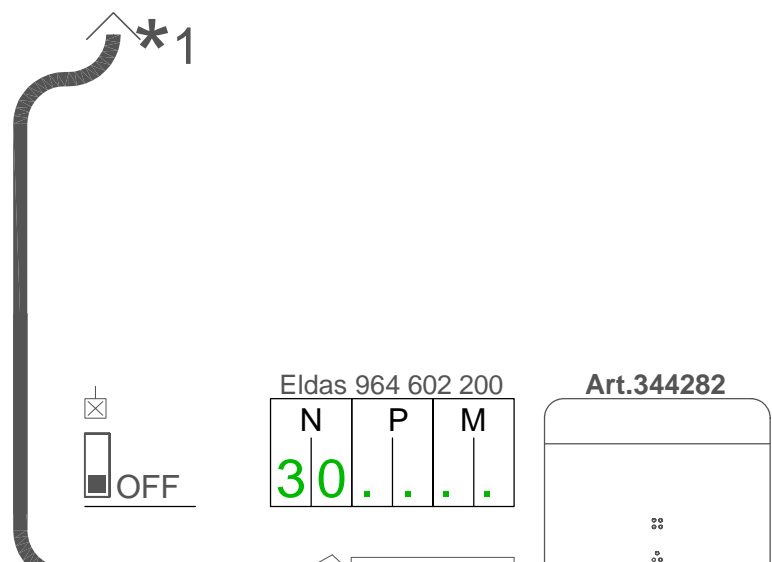

Info: Verdrillte kabel verwenden / Utiliser des câbles torsadés
 Utilizzare cavi twistati Art.336904 - Eldas 101 282 009

21 INT 1.3/00

21 INT 1.1/00

* 1-4 (Strang / Colonne montante / Montante)

Info: Verdrillte kabel verwenden / Utiliser des câbles torsadés
 Utilizzare cavi twistati Art.336904 - Eldas 101 282 009

21 INT 1.4/00

21 INT 1.2/00

* 1-4 (Strang / Colonne montante / Montante)

Info: Verdrillte kabel verwenden / Utiliser des câbles torsadés
 Utilizzare cavi twistati Art.336904 - Eldas 101 282 009

21 INT 1.5/00

* 1-4 (Strang / Colonne montante / Montante)

Info: Verdrillte kabel verwenden / Utiliser des câbles torsadés
 Utilizzare cavi twistati Art.336904 - Eldas 101 282 009

21 INT 1.6/00

Art.344282

Art.344282

Art.344282