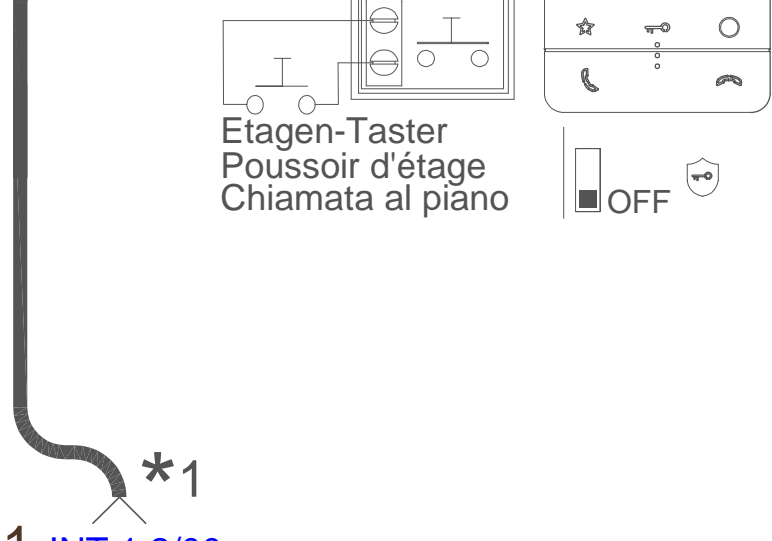

* 1-4 (Strang / Colonne montante / Montante)

Info: Verdrillte kabel verwenden / Utiliser des câbles torsadés
 Utilizzare cavi twistati Art.336904 - Eldas 101 282 009

21 INT 1.2/00

21 TAB 1.1/00

* 1-4 (Strang / Colonne montante / Montante)

Info: Verdrillte kabel verwenden / Utiliser des câbles torsadés
 Utilizzare cavi twistati Art.336904 - Eldas 101 282 009

21 INT 1.3/00

21 INT 1.1/00

* 1-4 (Strang / Colonne montante / Montante)

Info: Verdrillte kabel verwenden / Utiliser des câbles torsadés
 Utilizzare cavi twistati Art.336904 - Eldas 101 282 009

21 INT 1.4/00

21 INT 1.2/00

* 1-4 (Strang / Colonne montante / Montante)

Info: Verdrillte kabel verwenden / Utiliser des câbles torsadés
 Utilizzare cavi twistati Art.336904 - Eldas 101 282 009

21 INT 1.5/00

* 1-4 (Strang / Colonne montante / Montante)

Info: Verdrillte kabel verwenden / Utiliser des câbles torsadés
 Utilizzare cavi twistati Art.336904 - Eldas 101 282 009

21 INT 1.6/00

Art.344282

Art.344282

Art.344282