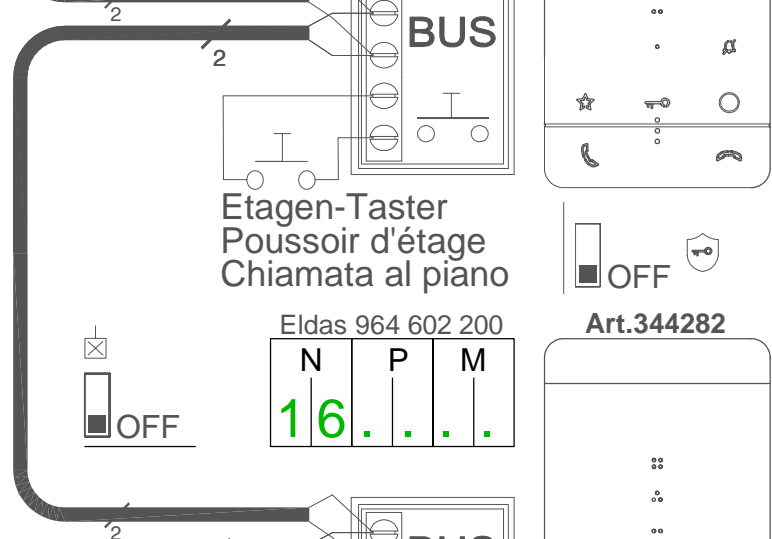

* 1-4 (Strang / Colonne montante / Montante)

Info: Verdrillte kabel verwenden / Utiliser des câbles torsadés
 Utilizzare cavi twistati Art.336904 - Eldas 101 282 009

21 INT 1.2/00

21 TAB 1.1/00

* 1-4 (Strang / Colonne montante / Montante)

Info: Verdrillte kabel verwenden / Utiliser des câbles torsadés
 Utilizzare cavi twistati Art.336904 - Eldas 101 282 009

21 INT 1.3/00

21 INT 1.1/00

* 1-4 (Strang / Colonne montante / Montante)

Info: Verdrillte kabel verwenden / Utiliser des câbles torsadés
 Utilizzare cavi twistati Art.336904 - Eldas 101 282 009

21 INT 1.4/00

21 INT 1.2/00

* 1-4 (Strang / Colonne montante / Montante)

Info: Verdrillte kabel verwenden / Utiliser des câbles torsadés
 Utilizzare cavi twistati Art.336904 - Eldas 101 282 009

21 INT 1.5/00

* 1-4 (Strang / Colonne montante / Montante)

Info: Verdrillte kabel verwenden / Utiliser des câbles torsadés
 Utilizzare cavi twistati Art.336904 - Eldas 101 282 009

21 INT 1.6/00

Art.344282

Art.344282

Art.344282