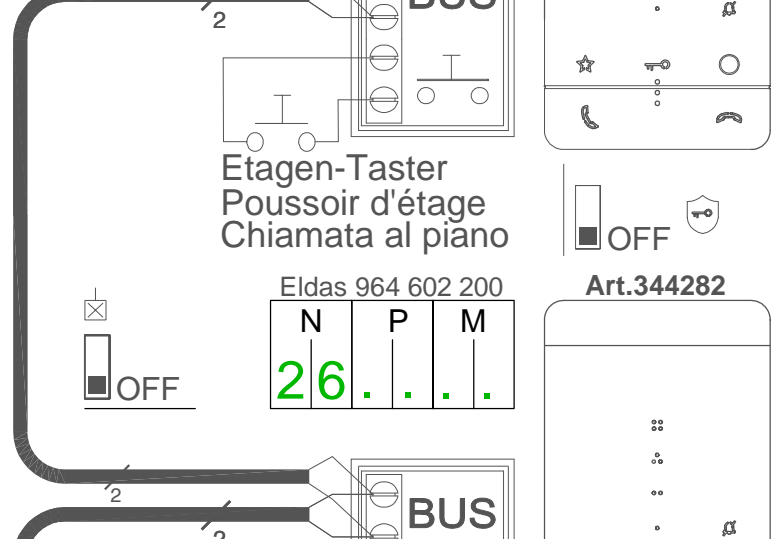

Info: Verdrillte kabel verwenden / Utiliser des câbles torsadés
 Utilizzare cavi twistati Art.336904 - Eldas 101 282 009

21 INT 1.3/00

21 INT 1.1/00

* 1-4 (Strang / Colonne montante / Montante)

Info: Verdrillte kabel verwenden / Utiliser des câbles torsadés
 Utilizzare cavi twistati Art.336904 - Eldas 101 282 009

21 INT 1.4/00

21 INT 1.2/00

* 1-4 (Strang / Colonne montante / Montante)

Info: Verdrillte kabel verwenden / Utiliser des câbles torsadés
 Utilizzare cavi twistati Art.336904 - Eldas 101 282 009

21 INT 1.5/00

* 1-4 (Strang / Colonne montante / Montante)

Info: Verdrillte kabel verwenden / Utiliser des câbles torsadés
 Utilizzare cavi twistati Art.336904 - Eldas 101 282 009

21 INT 1.6/00

Art.344282

Art.344282

Art.344282

Art.344282

Art.344282

Art.344282

Art.344282

21 INT 1.4/00

* 1-4 (Strang / Colonne montante / Montante)

Info: Verdrillte kabel verwenden / Utiliser des câbles torsadés
 Utilizzare cavi twistati Art.336904 - Eldas 101 282 009