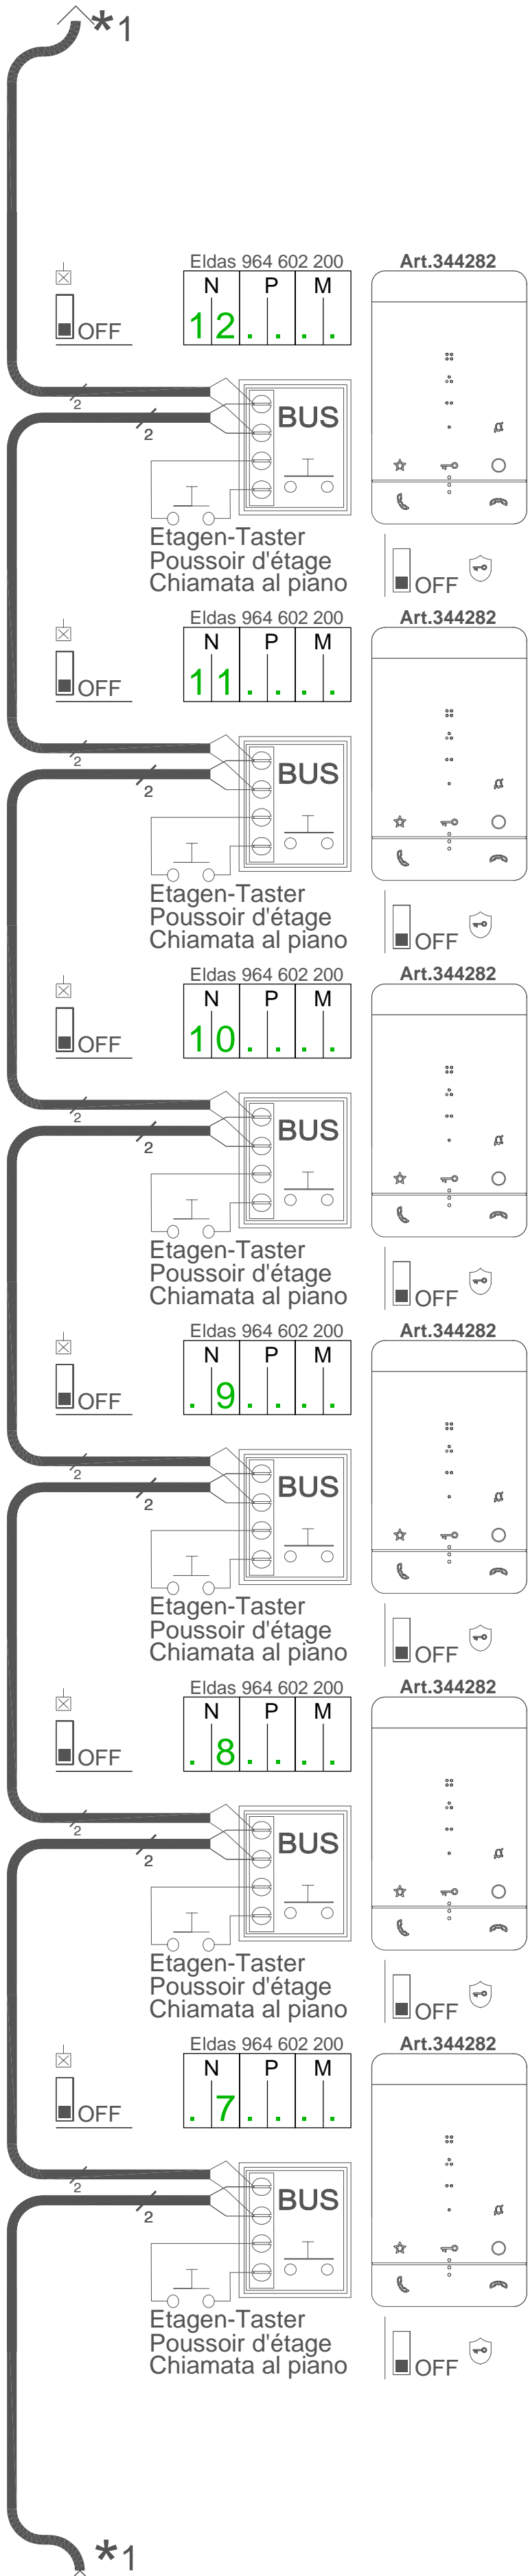

* 1-4 (Strang / Colonne montante / Montante)

Info: Verdrillte kabel verwenden / Utiliser des câbles torsadés
 Utilizzare cavi twistati Art.336904 - Eldas 101 282 009

21 INT 1.2/00

21 TAB 1.1/00

* 1-4 (Strang / Colonne montante / Montante)

Info: Verdrillte kabel verwenden / Utiliser des câbles torsadés
 Utilizzare cavi twistati Art.336904 - Eldas 101 282 009

21 INT 1.3/00

21 INT 1.1/00

* 1-4 (Strang / Colonne montante / Montante)

Info: Verdrillte kabel verwenden / Utiliser des câbles torsadés
 Utilizzare cavi twistati Art.336904 - Eldas 101 282 009

21 INT 1.4/00

21 INT 1.2/00

* 1-4 (Strang / Colonne montante / Montante)

Info: Verdrillte kabel verwenden / Utiliser des câbles torsadés
 Utilizzare cavi twistati Art.336904 - Eldas 101 282 009

21 INT 1.5/00

* 1-4 (Strang / Colonne montante / Montante)

Info: Verdrillte kabel verwenden / Utiliser des câbles torsadés
 Utilizzare cavi twistati Art.336904 - Eldas 101 282 009

21 INT 1.6/00

Art.344282

Art.344282

Art.344282