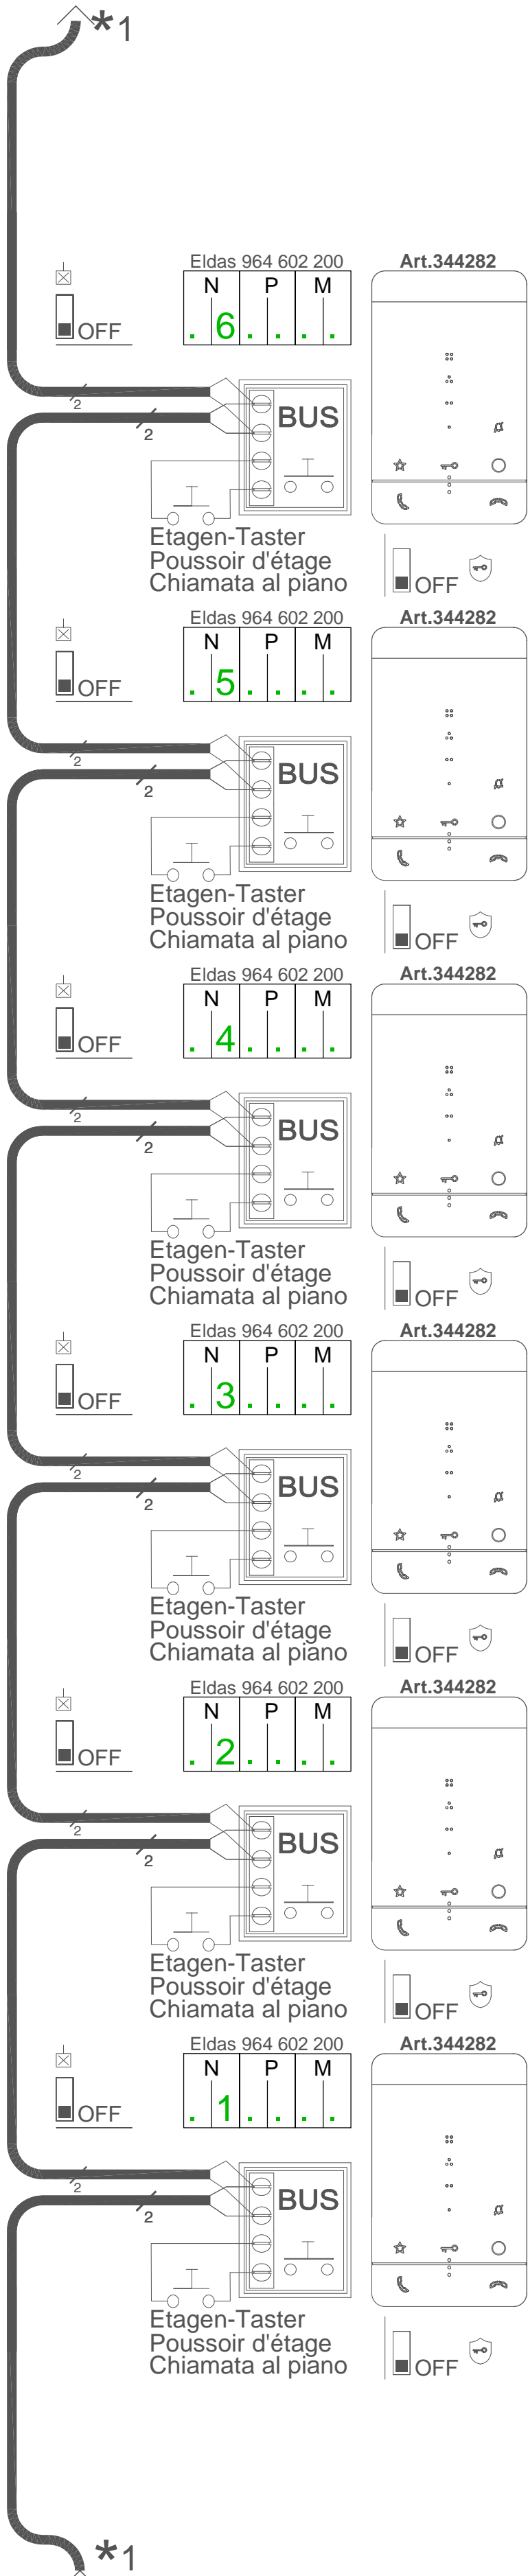

* 1-4 (Strang / Colonne montante / Montante)

Info: Verdrillte kabel verwenden / Utiliser des câbles torsadés
 Utilizzare cavi twistati Art.336904 - Eldas 101 282 009

21 INT 1.2/00

21 TAB 1.1/00

* 1-4 (Strang / Colonne montante / Montante)

Info: Verdrillte kabel verwenden / Utiliser des câbles torsadés
 Utilizzare cavi twistati Art.336904 - Eldas 101 282 009

21 INT 1.3/00

21 INT 1.1/00

* 1-4 (Strang / Colonne montante / Montante)

Info: Verdrillte kabel verwenden / Utiliser des câbles torsadés
 Utilizzare cavi twistati Art.336904 - Eldas 101 282 009

21 INT 1.4/00

21 INT 1.2/00

* 1-4 (Strang / Colonne montante / Montante)

Info: Verdrillte kabel verwenden / Utiliser des câbles torsadés
 Utilizzare cavi twistati Art.336904 - Eldas 101 282 009

21 INT 1.5/00

* 1-4 (Strang / Colonne montante / Montante)

Info: Verdrillte kabel verwenden / Utiliser des câbles torsadés
 Utilizzare cavi twistati Art.336904 - Eldas 101 282 009

21 INT 1.6/00

Art.344282

Art.344282

Art.344282