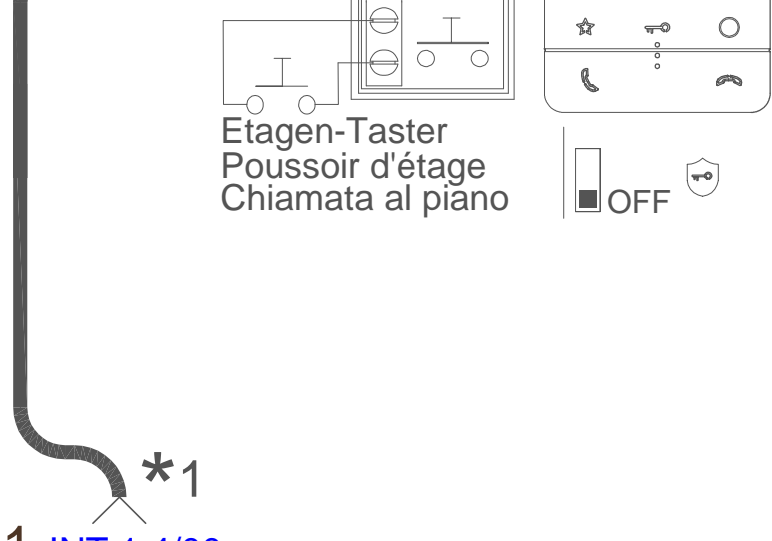

Info: Verdrillte kabel verwenden / Utiliser des câbles torsadés
 Utilizzare cavi twistati Art.336904 - Eldas 101 282 009

21 INT 1.3/00

21 INT 1.1/00

* 1-4 (Strang / Colonne montante / Montante)

Info: Verdrillte kabel verwenden / Utiliser des câbles torsadés
 Utilizzare cavi twistati Art.336904 - Eldas 101 282 009

21 INT 1.4/00

21 INT 1.2/00

* 1-4 (Strang / Colonne montante / Montante)

Info: Verdrillte kabel verwenden / Utiliser des câbles torsadés
 Utilizzare cavi twistati Art.336904 - Eldas 101 282 009

21 INT 1.5/00

* 1-4 (Strang / Colonne montante / Montante)

Info: Verdrillte kabel verwenden / Utiliser des câbles torsadés
 Utilizzare cavi twistati Art.336904 - Eldas 101 282 009

21 INT 1.6/00

Art.344282

Art.344282

Art.344282

Art.344282

Art.344282

Art.344282

Art.344282

21 INT 1.4/00

* 1-4 (Strang / Colonne montante / Montante)

Info: Verdrillte kabel verwenden / Utiliser des câbles torsadés
 Utilizzare cavi twistati Art.336904 - Eldas 101 282 009