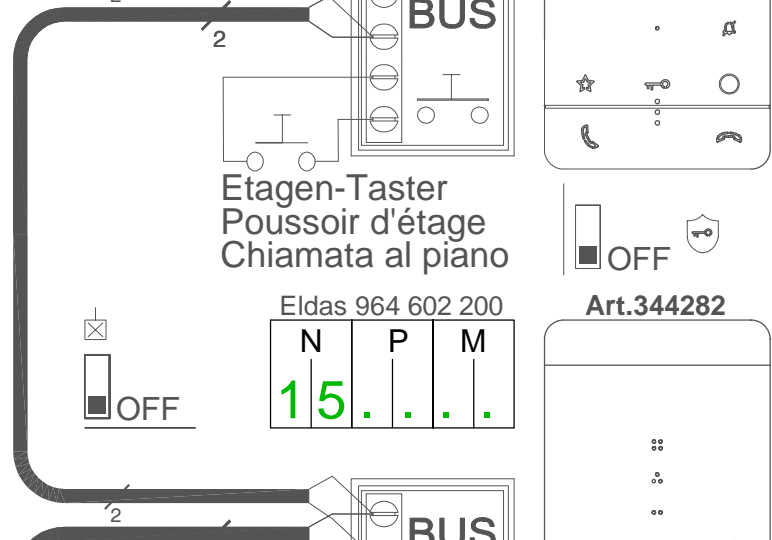

* 1-4 (Strang / Colonne montante / Montante)

Info: Verdrillte kabel verwenden / Utiliser des câbles torsadés
 Utilizzare cavi twistati Art.336904 - Eldas 101 282 009

21 INT 1.2/00

21 TAB 1.1/00

* 1-4 (Strang / Colonne montante / Montante)

Info: Verdrillte kabel verwenden / Utiliser des câbles torsadés
 Utilizzare cavi twistati Art.336904 - Eldas 101 282 009

21 INT 1.3/00

21 INT 1.1/00

* 1-4 (Strang / Colonne montante / Montante)

Info: Verdrillte kabel verwenden / Utiliser des câbles torsadés
 Utilizzare cavi twistati Art.336904 - Eldas 101 282 009

21 INT 1.4/00

21 INT 1.2/00

* 1-4 (Strang / Colonne montante / Montante)

Info: Verdrillte kabel verwenden / Utiliser des câbles torsadés
 Utilizzare cavi twistati Art.336904 - Eldas 101 282 009

21 INT 1.5/00

* 1-4 (Strang / Colonne montante / Montante)

Info: Verdrillte kabel verwenden / Utiliser des câbles torsadés
 Utilizzare cavi twistati Art.336904 - Eldas 101 282 009

21 INT 1.6/00

Art.344282

Art.344282

Art.344282