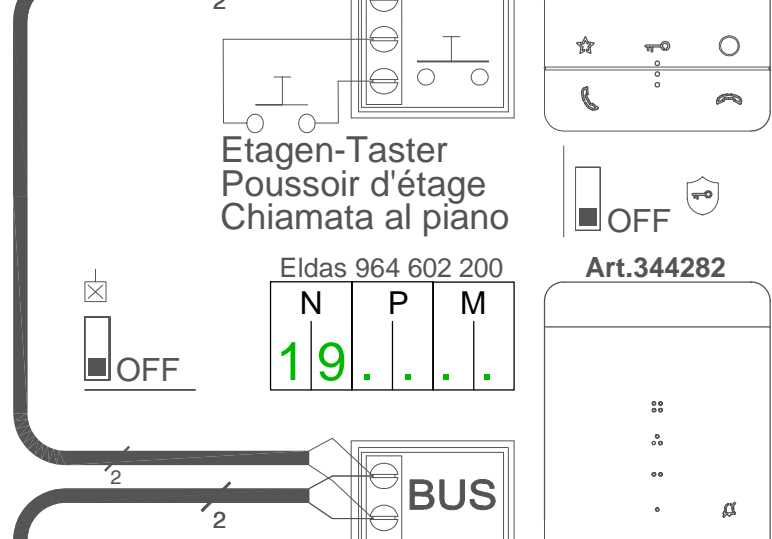

* 1-4 (Strang / Colonne montante / Montante)

Info: Verdrillte kabel verwenden / Utiliser des câbles torsadés
 Utilizzare cavi twistati Art.336904 - Eldas 101 282 009

21 INT 1.2/00

21 TAB 1.1/00

* 1-4 (Strang / Colonne montante / Montante)

Info: Verdrillte kabel verwenden / Utiliser des câbles torsadés
 Utilizzare cavi twistati Art.336904 - Eldas 101 282 009

21 INT 1.3/00

21 INT 1.1/00

* 1-4 (Strang / Colonne montante / Montante)

Info: Verdrillte kabel verwenden / Utiliser des câbles torsadés
 Utilizzare cavi twistati Art.336904 - Eldas 101 282 009

21 INT 1.4/00

21 INT 1.2/00

* 1-4 (Strang / Colonne montante / Montante)

Info: Verdrillte kabel verwenden / Utiliser des câbles torsadés
 Utilizzare cavi twistati Art.336904 - Eldas 101 282 009

21 INT 1.5/00

* 1-4 (Strang / Colonne montante / Montante)

Info: Verdrillte kabel verwenden / Utiliser des câbles torsadés
 Utilizzare cavi twistati Art.336904 - Eldas 101 282 009

21 INT 1.6/00

Art.344282

Art.344282

Art.344282