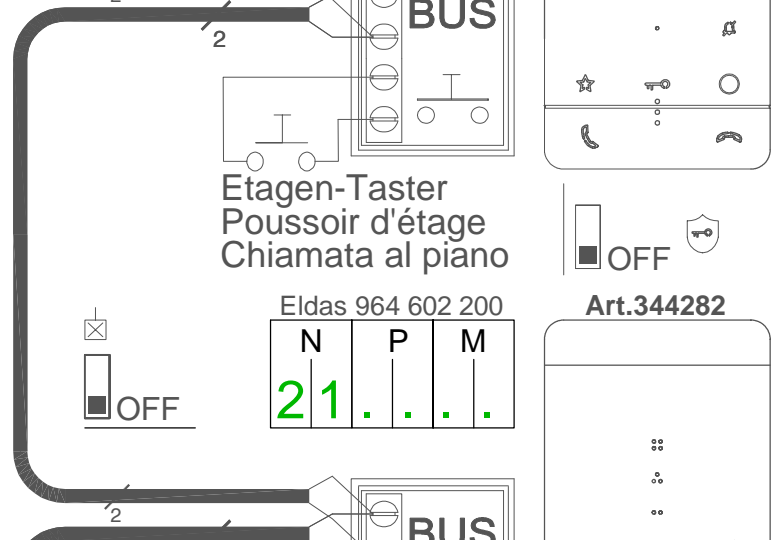

* 1-4 (Strang / Colonne montante / Montante)

Info: Verdrillte kabel verwenden / Utiliser des câbles torsadés
 Utilizzare cavi twistati Art.336904 - Eldas 101 282 009

21 INT 1.2/00

21 TAB 1.1/00

* 1-4 (Strang / Colonne montante / Montante)

Info: Verdrillte kabel verwenden / Utiliser des câbles torsadés
 Utilizzare cavi twistati Art.336904 - Eldas 101 282 009

21 INT 1.3/00

21 INT 1.1/00

* 1-4 (Strang / Colonne montante / Montante)

Info: Verdrillte kabel verwenden / Utiliser des câbles torsadés
 Utilizzare cavi twistati Art.336904 - Eldas 101 282 009

21 INT 1.4/00

21 INT 1.2/00

* 1-4 (Strang / Colonne montante / Montante)

Info: Verdrillte kabel verwenden / Utiliser des câbles torsadés
 Utilizzare cavi twistati Art.336904 - Eldas 101 282 009

21 INT 1.5/00

* 1-4 (Strang / Colonne montante / Montante)

Info: Verdrillte kabel verwenden / Utiliser des câbles torsadés
 Utilizzare cavi twistati Art.336904 - Eldas 101 282 009

21 INT 1.6/00

Art.344282

Art.344282

Art.344282