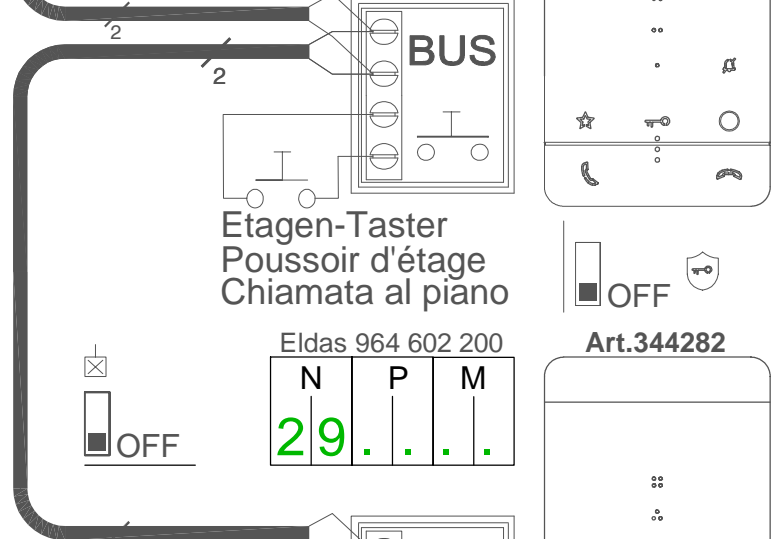

* 1-4 (Strang / Colonne montante / Montante)

Info: Verdrillte kabel verwenden / Utiliser des câbles torsadés
 Utilizzare cavi twistati Art.336904 - Eldas 101 282 009

21 INT 1.2/00

21 TAB 1.1/00

* 1-4 (Strang / Colonne montante / Montante)

Info: Verdrillte kabel verwenden / Utiliser des câbles torsadés
 Utilizzare cavi twistati Art.336904 - Eldas 101 282 009

21 INT 1.3/00

21 INT 1.1/00

* 1-4 (Strang / Colonne montante / Montante)

Info: Verdrillte kabel verwenden / Utiliser des câbles torsadés
 Utilizzare cavi twistati Art.336904 - Eldas 101 282 009

21 INT 1.4/00

21 INT 1.2/00

* 1-4 (Strang / Colonne montante / Montante)

Info: Verdrillte kabel verwenden / Utiliser des câbles torsadés
 Utilizzare cavi twistati Art.336904 - Eldas 101 282 009

21 INT 1.5/00

* 1-4 (Strang / Colonne montante / Montante)

Info: Verdrillte kabel verwenden / Utiliser des câbles torsadés
 Utilizzare cavi twistati Art.336904 - Eldas 101 282 009

21 INT 1.6/00

Art.344282

Art.344282

Art.344282