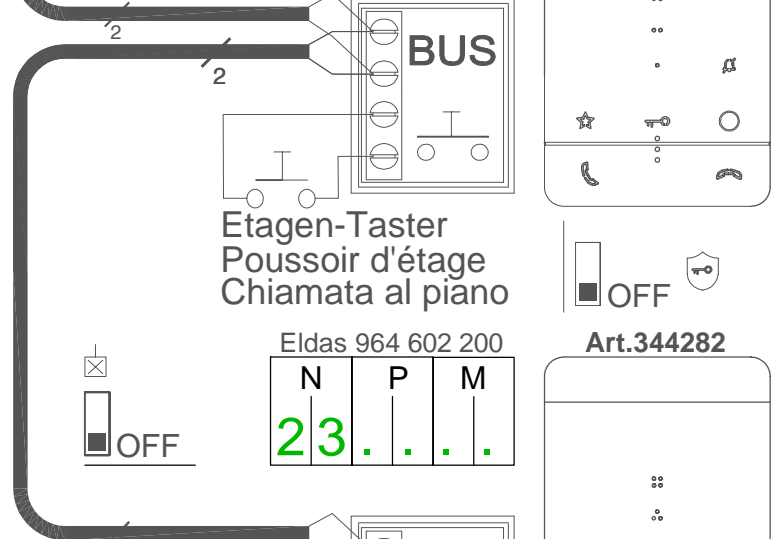

* 1-4 (Strang / Colonne montante / Montante)

Info: Verdrillte kabel verwenden / Utiliser des câbles torsadés
 Utilizzare cavi twistati Art.336904 - Eldas 101 282 009

21 INT 1.2/00

21 TAB 1.1/00

* 1-4 (Strang / Colonne montante / Montante)

Info: Verdrillte kabel verwenden / Utiliser des câbles torsadés
 Utilizzare cavi twistati Art.336904 - Eldas 101 282 009

21 INT 1.3/00

21 INT 1.1/00

* 1-4 (Strang / Colonne montante / Montante)

Info: Verdrillte kabel verwenden / Utiliser des câbles torsadés
 Utilizzare cavi twistati Art.336904 - Eldas 101 282 009

21 INT 1.4/00

21 INT 1.2/00

* 1-4 (Strang / Colonne montante / Montante)

Info: Verdrillte kabel verwenden / Utiliser des câbles torsadés
 Utilizzare cavi twistati Art.336904 - Eldas 101 282 009

21 INT 1.5/00

* 1-4 (Strang / Colonne montante / Montante)

Info: Verdrillte kabel verwenden / Utiliser des câbles torsadés
 Utilizzare cavi twistati Art.336904 - Eldas 101 282 009

21 INT 1.6/00

Art.344282

Art.344282

Art.344282