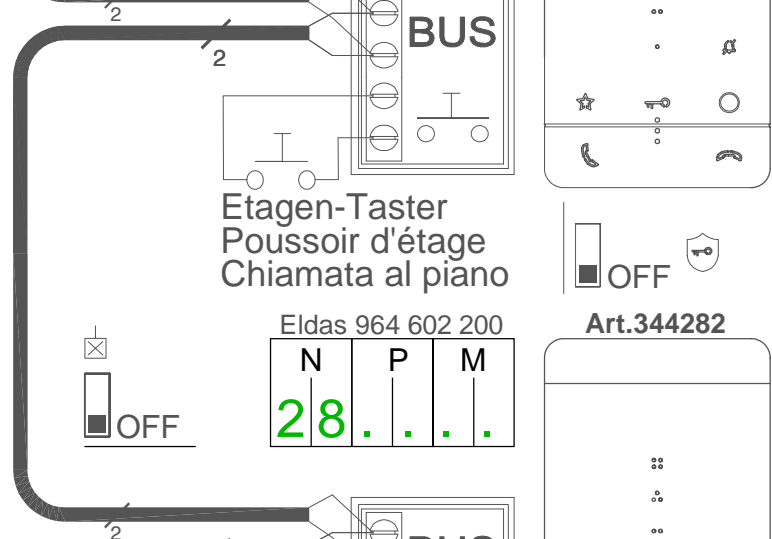

Info: Verdrillte kabel verwenden / Utiliser des câbles torsadés
 Utilizzare cavi twistati Art.336904 - Eldas 101 282 009

21 INT 1.3/00

21 INT 1.1/00

* 1-4 (Strang / Colonne montante / Montante)

Info: Verdrillte kabel verwenden / Utiliser des câbles torsadés
 Utilizzare cavi twistati Art.336904 - Eldas 101 282 009

21 INT 1.4/00

21 INT 1.2/00

* 1-4 (Strang / Colonne montante / Montante)

Info: Verdrillte kabel verwenden / Utiliser des câbles torsadés
 Utilizzare cavi twistati Art.336904 - Eldas 101 282 009

21 INT 1.5/00

* 1-4 (Strang / Colonne montante / Montante)

Info: Verdrillte kabel verwenden / Utiliser des câbles torsadés
 Utilizzare cavi twistati Art.336904 - Eldas 101 282 009

21 INT 1.6/00

Art.344282

Art.344282

Art.344282

Art.344282

Art.344282

Art.344282

Art.344282

21 INT 1.4/00

* 1-4 (Strang / Colonne montante / Montante)

Info: Verdrillte kabel verwenden / Utiliser des câbles torsadés
 Utilizzare cavi twistati Art.336904 - Eldas 101 282 009