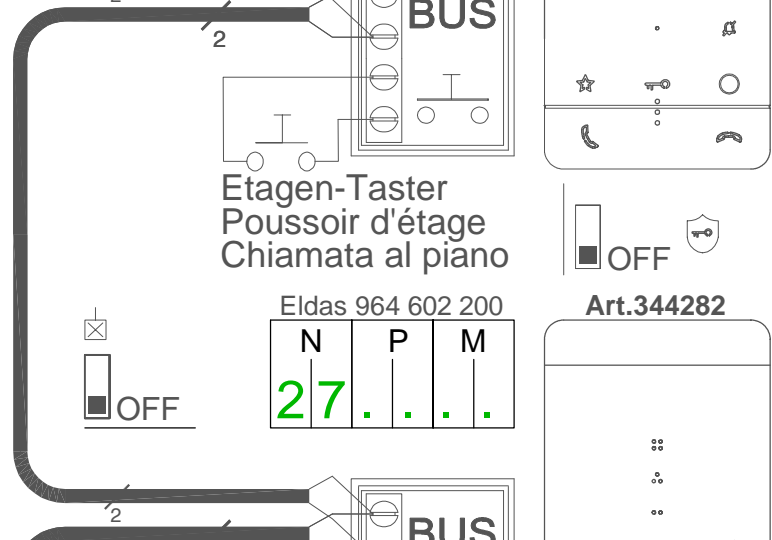

Info: Verdrillte kabel verwenden / Utiliser des câbles torsadés
 Utilizzare cavi twistati Art.336904 - Eldas 101 282 009

21 INT 1.3/00

21 INT 1.1/00

* 1-4 (Strang / Colonne montante / Montante)

Info: Verdrillte kabel verwenden / Utiliser des câbles torsadés
 Utilizzare cavi twistati Art.336904 - Eldas 101 282 009

21 INT 1.4/00

21 INT 1.2/00

* 1-4 (Strang / Colonne montante / Montante)

Info: Verdrillte kabel verwenden / Utiliser des câbles torsadés
 Utilizzare cavi twistati Art.336904 - Eldas 101 282 009

21 INT 1.5/00

* 1-4 (Strang / Colonne montante / Montante)

Info: Verdrillte kabel verwenden / Utiliser des câbles torsadés
 Utilizzare cavi twistati Art.336904 - Eldas 101 282 009

21 INT 1.6/00

Art.344282

Art.344282

Art.344282

Art.344282

Art.344282

Art.344282

Art.344282

21 INT 1.4/00

* 1-4 (Strang / Colonne montante / Montante)

Info: Verdrillte kabel verwenden / Utiliser des câbles torsadés
 Utilizzare cavi twistati Art.336904 - Eldas 101 282 009