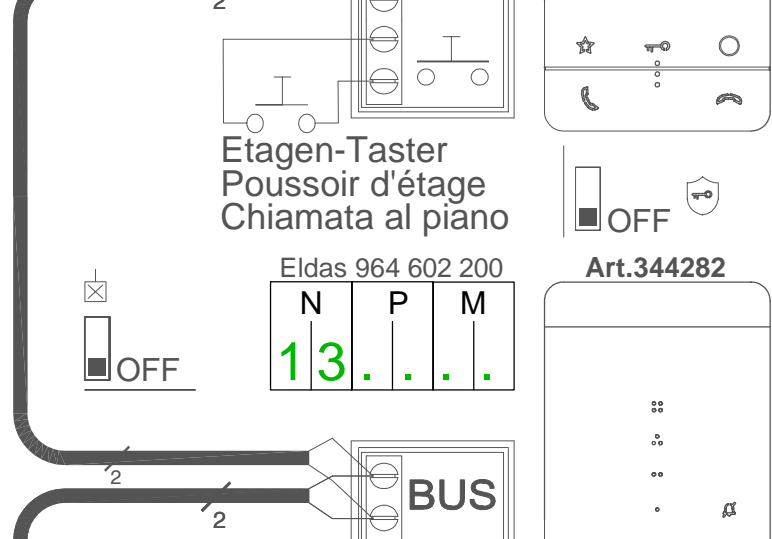

* 1-4 (Strang / Colonne montante / Montante)

Info: Verdrillte kabel verwenden / Utiliser des câbles torsadés
 Utilizzare cavi twistati Art.336904 - Eldas 101 282 009

21 INT 1.2/00

21 TAB 1.1/00

* 1-4 (Strang / Colonne montante / Montante)

Info: Verdrillte kabel verwenden / Utiliser des câbles torsadés
 Utilizzare cavi twistati Art.336904 - Eldas 101 282 009

21 INT 1.3/00

21 INT 1.1/00

* 1-4 (Strang / Colonne montante / Montante)

Info: Verdrillte kabel verwenden / Utiliser des câbles torsadés
 Utilizzare cavi twistati Art.336904 - Eldas 101 282 009

21 INT 1.4/00

21 INT 1.2/00

* 1-4 (Strang / Colonne montante / Montante)

Info: Verdrillte kabel verwenden / Utiliser des câbles torsadés
 Utilizzare cavi twistati Art.336904 - Eldas 101 282 009

21 INT 1.5/00

* 1-4 (Strang / Colonne montante / Montante)

Info: Verdrillte kabel verwenden / Utiliser des câbles torsadés
 Utilizzare cavi twistati Art.336904 - Eldas 101 282 009

21 INT 1.6/00

Art.344282

Art.344282

Art.344282