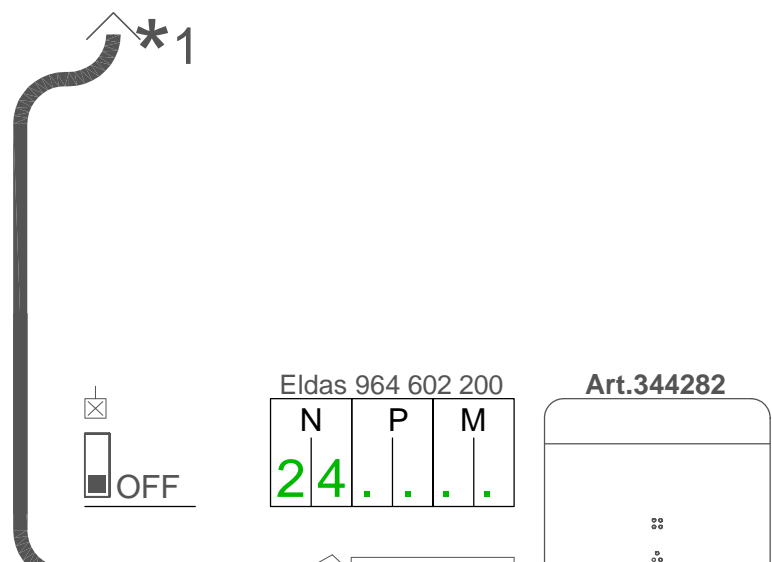

Info: Verdrillte kabel verwenden / Utiliser des câbles torsadés
 Utilizzare cavi twistati Art.336904 - Eldas 101 282 009

21 INT 1.3/00

21 INT 1.1/00

* 1-4 (Strang / Colonne montante / Montante)

Info: Verdrillte kabel verwenden / Utiliser des câbles torsadés
 Utilizzare cavi twistati Art.336904 - Eldas 101 282 009

21 INT 1.4/00

21 INT 1.2/00

* 1-4 (Strang / Colonne montante / Montante)

Info: Verdrillte kabel verwenden / Utiliser des câbles torsadés
 Utilizzare cavi twistati Art.336904 - Eldas 101 282 009

21 INT 1.5/00

* 1-4 (Strang / Colonne montante / Montante)

Info: Verdrillte kabel verwenden / Utiliser des câbles torsadés
 Utilizzare cavi twistati Art.336904 - Eldas 101 282 009

21 INT 1.6/00

Art.344282

Art.344282

Art.344282