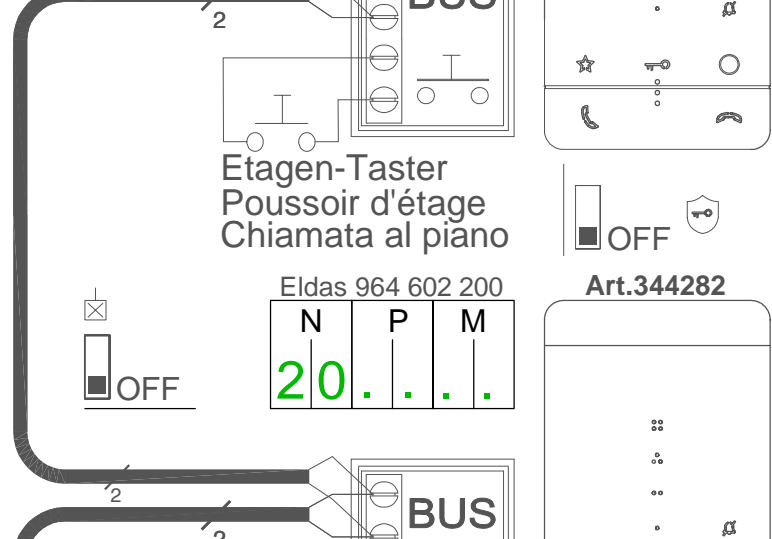

* 1-4 (Strang / Colonne montante / Montante)

Info: Verdrillte kabel verwenden / Utiliser des câbles torsadés
 Utilizzare cavi twistati Art.336904 - Eldas 101 282 009

21 INT 1.2/00

21 TAB 1.1/00

* 1-4 (Strang / Colonne montante / Montante)

Info: Verdrillte kabel verwenden / Utiliser des câbles torsadés
 Utilizzare cavi twistati Art.336904 - Eldas 101 282 009

21 INT 1.3/00

21 INT 1.1/00

* 1-4 (Strang / Colonne montante / Montante)

Info: Verdrillte kabel verwenden / Utiliser des câbles torsadés
 Utilizzare cavi twistati Art.336904 - Eldas 101 282 009

21 INT 1.4/00

21 INT 1.2/00

* 1-4 (Strang / Colonne montante / Montante)

Info: Verdrillte kabel verwenden / Utiliser des câbles torsadés
 Utilizzare cavi twistati Art.336904 - Eldas 101 282 009

21 INT 1.5/00

* 1-4 (Strang / Colonne montante / Montante)

Info: Verdrillte kabel verwenden / Utiliser des câbles torsadés
 Utilizzare cavi twistati Art.336904 - Eldas 101 282 009

21 INT 1.6/00

Art.344282

Art.344282

Art.344282