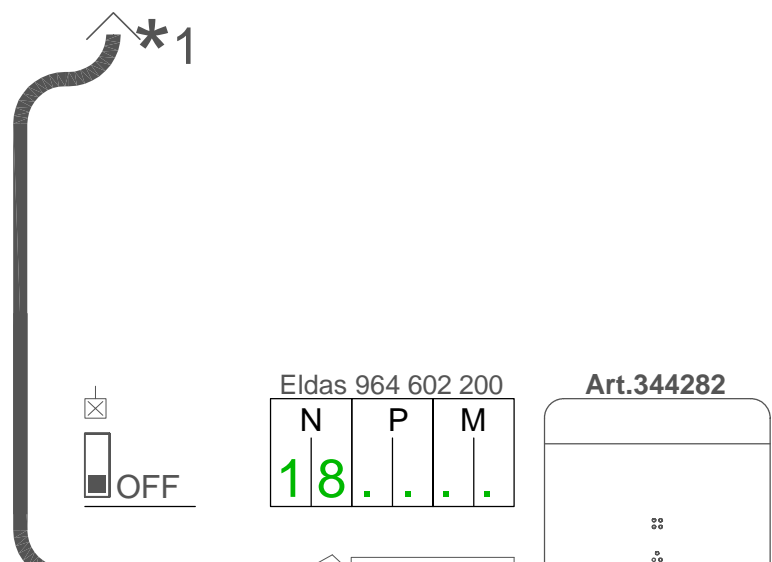

* 1-4 (Strang / Colonne montante / Montante)

Info: Verdrillte kabel verwenden / Utiliser des câbles torsadés
 Utilizzare cavi twistati Art.336904 - Eldas 101 282 009

21 INT 1.2/00

21 TAB 1.1/00

* 1-4 (Strang / Colonne montante / Montante)

Info: Verdrillte kabel verwenden / Utiliser des câbles torsadés
 Utilizzare cavi twistati Art.336904 - Eldas 101 282 009

21 INT 1.3/00

21 INT 1.1/00

* 1-4 (Strang / Colonne montante / Montante)

Info: Verdrillte kabel verwenden / Utiliser des câbles torsadés
 Utilizzare cavi twistati Art.336904 - Eldas 101 282 009

21 INT 1.4/00

21 INT 1.2/00

* 1-4 (Strang / Colonne montante / Montante)

Info: Verdrillte kabel verwenden / Utiliser des câbles torsadés
 Utilizzare cavi twistati Art.336904 - Eldas 101 282 009

21 INT 1.5/00