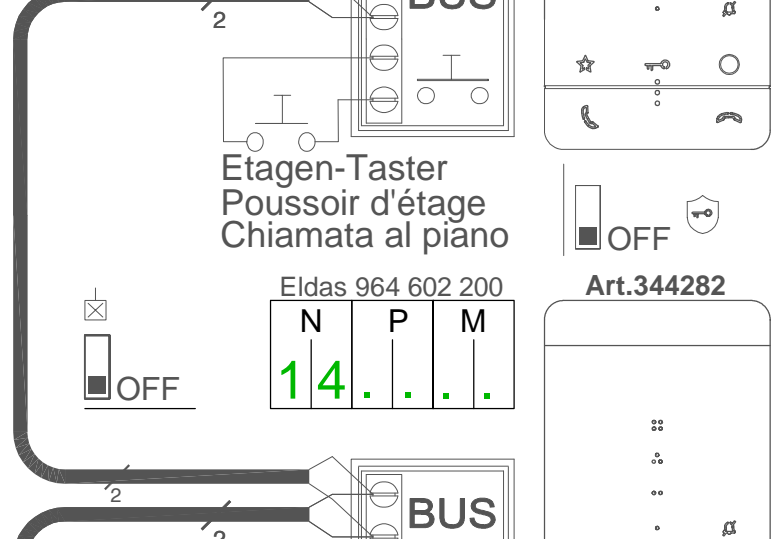

* 1-4 (Strang / Colonne montante / Montante)

Info: Verdrillte kabel verwenden / Utiliser des câbles torsadés
 Utilizzare cavi twistati Art.336904 - Eldas 101 282 009

21 INT 1.2/00

21 TAB 1.1/00

* 1-4 (Strang / Colonne montante / Montante)

Info: Verdrillte kabel verwenden / Utiliser des câbles torsadés
 Utilizzare cavi twistati Art.336904 - Eldas 101 282 009

21 INT 1.3/00

21 INT 1.1/00

* 1-4 (Strang / Colonne montante / Montante)

Info: Verdrillte kabel verwenden / Utiliser des câbles torsadés
 Utilizzare cavi twistati Art.336904 - Eldas 101 282 009

21 INT 1.4/00

21 INT 1.2/00

* 1-4 (Strang / Colonne montante / Montante)

Info: Verdrillte kabel verwenden / Utiliser des câbles torsadés
 Utilizzare cavi twistati Art.336904 - Eldas 101 282 009

21 INT 1.5/00

* 1-4 (Strang / Colonne montante / Montante)

Info: Verdrillte kabel verwenden / Utiliser des câbles torsadés
 Utilizzare cavi twistati Art.336904 - Eldas 101 282 009

21 INT 1.6/00

Art.344282

Art.344282

Art.344282