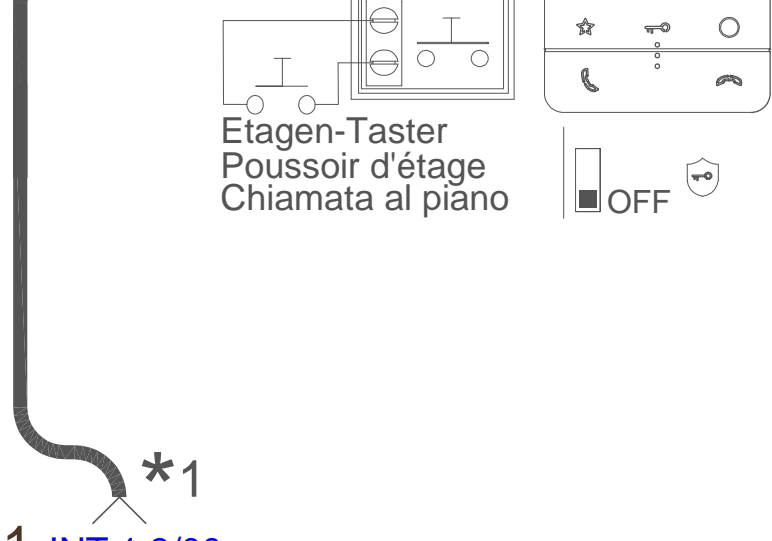

* 1-4 (Strang / Colonne montante / Montante)

Info: Verdrillte kabel verwenden / Utiliser des câbles torsadés
 Utilizzare cavi twistati Art.336904 - Eldas 101 282 009

21 INT 1.2/00

21 TAB 1.1/00

* 1-4 (Strang / Colonne montante / Montante)

Info: Verdrillte kabel verwenden / Utiliser des câbles torsadés
 Utilizzare cavi twistati Art.336904 - Eldas 101 282 009

21 INT 1.3/00

21 INT 1.1/00

* 1-4 (Strang / Colonne montante / Montante)

Info: Verdrillte kabel verwenden / Utiliser des câbles torsadés
 Utilizzare cavi twistati Art.336904 - Eldas 101 282 009

21 INT 1.4/00

21 INT 1.2/00

* 1-4 (Strang / Colonne montante / Montante)

Info: Verdrillte kabel verwenden / Utiliser des câbles torsadés
 Utilizzare cavi twistati Art.336904 - Eldas 101 282 009

21 INT 1.5/00

* 1-4 (Strang / Colonne montante / Montante)

Info: Verdrillte kabel verwenden / Utiliser des câbles torsadés
 Utilizzare cavi twistati Art.336904 - Eldas 101 282 009

21 INT 1.6/00

Art.344282

Art.344282

Art.344282