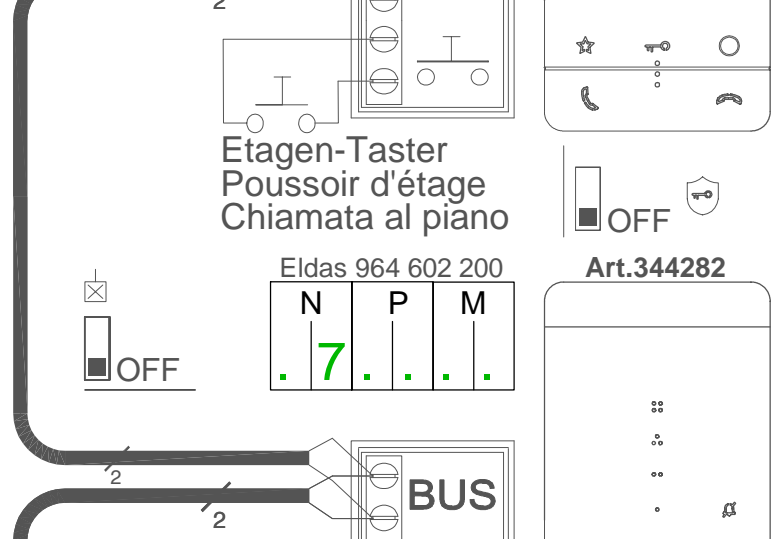

* 1-4 (Strang / Colonne montante / Montante)

Info: Verdrillte kabel verwenden / Utiliser des câbles torsadés
 Utilizzare cavi twistati Art.336904 - Eldas 101 282 009

21 INT 1.2/00

21 TAB 1.1/00

* 1-4 (Strang / Colonne montante / Montante)

Info: Verdrillte kabel verwenden / Utiliser des câbles torsadés
 Utilizzare cavi twistati Art.336904 - Eldas 101 282 009

21 INT 1.3/00

21 INT 1.1/00

* 1-4 (Strang / Colonne montante / Montante)

Info: Verdrillte kabel verwenden / Utiliser des câbles torsadés
 Utilizzare cavi twistati Art.336904 - Eldas 101 282 009

21 INT 1.4/00

21 INT 1.2/00

* 1-4 (Strang / Colonne montante / Montante)

Info: Verdrillte kabel verwenden / Utiliser des câbles torsadés
 Utilizzare cavi twistati Art.336904 - Eldas 101 282 009

21 INT 1.5/00

21 INT 1.3/00

* 1-4 (Strang / Colonne montante / Montante)

Info: Verdrillte kabel verwenden / Utiliser des câbles torsadés
 Utilizzare cavi twistati Art.336904 - Eldas 101 282 009

21 INT 1.6/00

21 INT 1.4/00