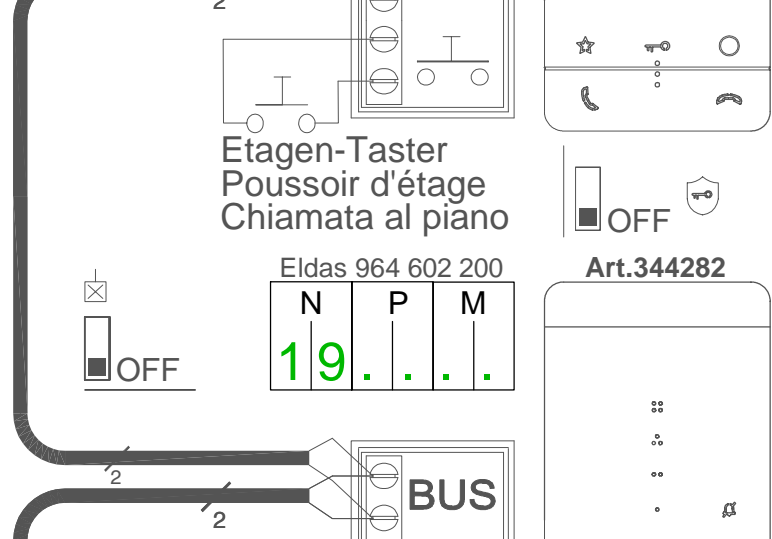

Info: Verdrillte kabel verwenden / Utiliser des câbles torsadés
 Utilizzare cavi twistati Art.336904 - Eldas 101 282 009

21 INT 1.3/00

21 INT 1.1/00

* 1-4 (Strang / Colonne montante / Montante)

Info: Verdrillte kabel verwenden / Utiliser des câbles torsadés
 Utilizzare cavi twistati Art.336904 - Eldas 101 282 009

21 INT 1.4/00

21 INT 1.2/00

* 1-4 (Strang / Colonne montante / Montante)

Info: Verdrillte kabel verwenden / Utiliser des câbles torsadés
 Utilizzare cavi twistati Art.336904 - Eldas 101 282 009

21 INT 1.5/00

21 INT 1.3/00

* 1-4 (Strang / Colonne montante / Montante)

Info: Verdrillte kabel verwenden / Utiliser des câbles torsadés
 Utilizzare cavi twistati Art.336904 - Eldas 101 282 009

21 INT 1.6/00

21 INT 1.4/00

* 1-4 (Strang / Colonne montante / Montante)

Info: Verdrillte kabel verwenden / Utiliser des câbles torsadés
 Utilizzare cavi twistati Art.336904 - Eldas 101 282 009

21 INT 1.5/00