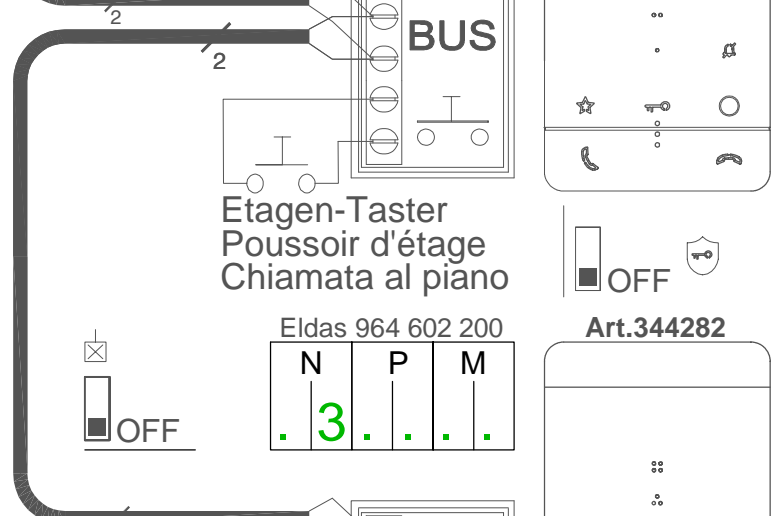

* 1-4 (Strang / Colonne montante / Montante)

Info: Verdrillte kabel verwenden / Utiliser des câbles torsadés
 Utilizzare cavi twistati Art.336904 - Eldas 101 282 009

21 INT 1.2/00

21 TAB 1.1/00

* 1-4 (Strang / Colonne montante / Montante)

Info: Verdrillte kabel verwenden / Utiliser des câbles torsadés
 Utilizzare cavi twistati Art.336904 - Eldas 101 282 009

21 INT 1.3/00

21 INT 1.1/00

* 1-4 (Strang / Colonne montante / Montante)

Info: Verdrillte kabel verwenden / Utiliser des câbles torsadés
 Utilizzare cavi twistati Art.336904 - Eldas 101 282 009

21 INT 1.4/00

21 INT 1.2/00

* 1-4 (Strang / Colonne montante / Montante)

Info: Verdrillte kabel verwenden / Utiliser des câbles torsadés
 Utilizzare cavi twistati Art.336904 - Eldas 101 282 009

21 INT 1.5/00

21 INT 1.3/00

* 1-4 (Strang / Colonne montante / Montante)

Info: Verdrillte kabel verwenden / Utiliser des câbles torsadés
 Utilizzare cavi twistati Art.336904 - Eldas 101 282 009

21 INT 1.6/00

21 INT 1.4/00