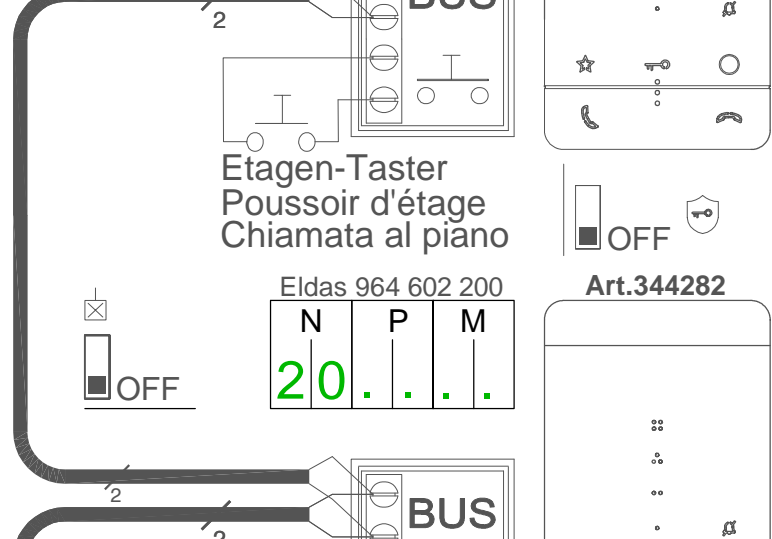

Info: Verdrillte kabel verwenden / Utiliser des câbles torsadés
 Utilizzare cavi twistati Art.336904 - Eldas 101 282 009

21 INT 1.3/00

21 INT 1.1/00

* 1-4 (Strang / Colonne montante / Montante)

Info: Verdrillte kabel verwenden / Utiliser des câbles torsadés
 Utilizzare cavi twistati Art.336904 - Eldas 101 282 009

21 INT 1.4/00

21 INT 1.2/00

* 1-4 (Strang / Colonne montante / Montante)

Info: Verdrillte kabel verwenden / Utiliser des câbles torsadés
 Utilizzare cavi twistati Art.336904 - Eldas 101 282 009

21 INT 1.5/00

21 INT 1.3/00

* 1-4 (Strang / Colonne montante / Montante)

Info: Verdrillte kabel verwenden / Utiliser des câbles torsadés
 Utilizzare cavi twistati Art.336904 - Eldas 101 282 009

21 INT 1.6/00

21 INT 1.4/00

* 1-4 (Strang / Colonne montante / Montante)

Info: Verdrillte kabel verwenden / Utiliser des câbles torsadés
 Utilizzare cavi twistati Art.336904 - Eldas 101 282 009

21 INT 1.5/00