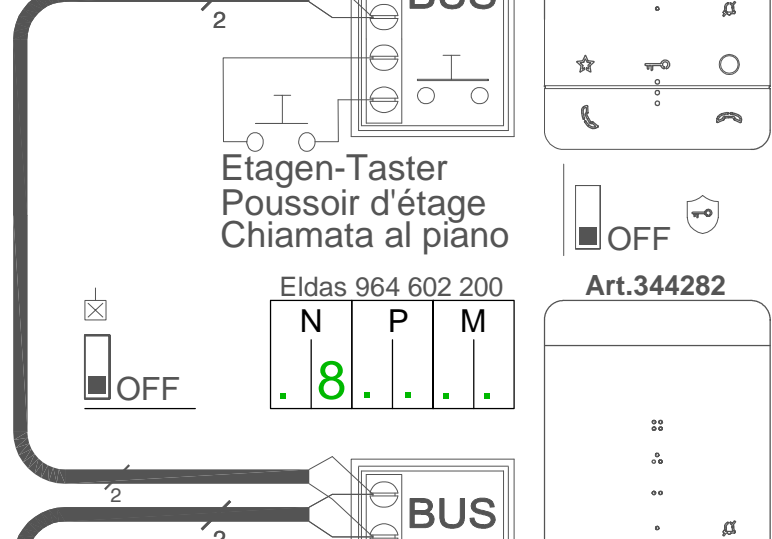

* 1-4 (Strang / Colonne montante / Montante)

Info: Verdrillte kabel verwenden / Utiliser des câbles torsadés
 Utilizzare cavi twistati Art.336904 - Eldas 101 282 009

21 INT 1.2/00

21 TAB 1.1/00

* 1-4 (Strang / Colonne montante / Montante)

Info: Verdrillte kabel verwenden / Utiliser des câbles torsadés
 Utilizzare cavi twistati Art.336904 - Eldas 101 282 009

21 INT 1.3/00

21 INT 1.1/00

* 1-4 (Strang / Colonne montante / Montante)

Info: Verdrillte kabel verwenden / Utiliser des câbles torsadés
 Utilizzare cavi twistati Art.336904 - Eldas 101 282 009

21 INT 1.4/00

21 INT 1.2/00

* 1-4 (Strang / Colonne montante / Montante)

Info: Verdrillte kabel verwenden / Utiliser des câbles torsadés
 Utilizzare cavi twistati Art.336904 - Eldas 101 282 009

21 INT 1.5/00

* 1-4 (Strang / Colonne montante / Montante)

Info: Verdrillte kabel verwenden / Utiliser des câbles torsadés
 Utilizzare cavi twistati Art.336904 - Eldas 101 282 009

21 INT 1.5/00