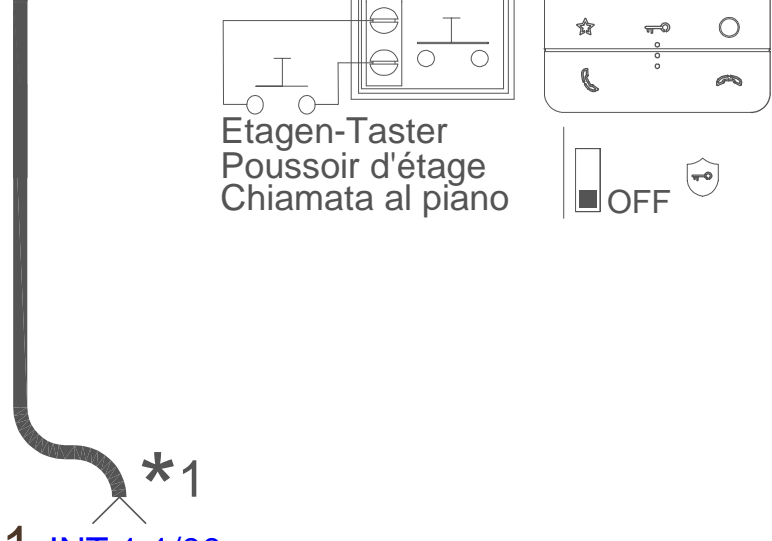

* 1-4 (Strang / Colonne montante / Montante)

Info: Verdrillte kabel verwenden / Utiliser des câbles torsadés
 Utilizzare cavi twistati Art.336904 - Eldas 101 282 009

21 INT 1.2/00

21 TAB 1.1/00

* 1-4 (Strang / Colonne montante / Montante)

Info: Verdrillte kabel verwenden / Utiliser des câbles torsadés
 Utilizzare cavi twistati Art.336904 - Eldas 101 282 009

21 INT 1.3/00

21 INT 1.1/00

* 1-4 (Strang / Colonne montante / Montante)

Info: Verdrillte kabel verwenden / Utiliser des câbles torsadés
 Utilizzare cavi twistati Art.336904 - Eldas 101 282 009

21 INT 1.4/00

21 INT 1.2/00

* 1-4 (Strang / Colonne montante / Montante)

Info: Verdrillte kabel verwenden / Utiliser des câbles torsadés
 Utilizzare cavi twistati Art.336904 - Eldas 101 282 009

21 INT 1.5/00

21 INT 1.3/00

* 1-4 (Strang / Colonne montante / Montante)

Info: Verdrillte kabel verwenden / Utiliser des câbles torsadés
 Utilizzare cavi twistati Art.336904 - Eldas 101 282 009

21 INT 1.6/00

21 INT 1.4/00