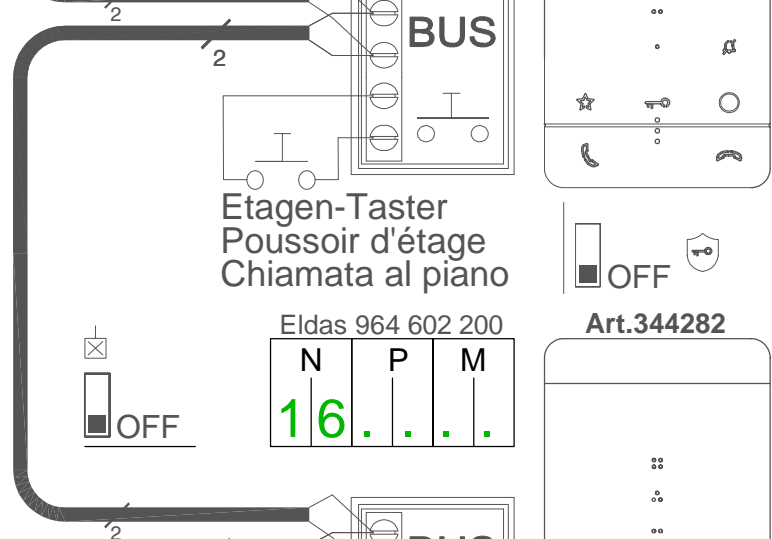

* 1-4 (Strang / Colonne montante / Montante)

Info: Verdrillte kabel verwenden / Utiliser des câbles torsadés
 Utilizzare cavi twistati Art.336904 - Eldas 101 282 009

21 INT 1.2/00

21 TAB 1.1/00

* 1-4 (Strang / Colonne montante / Montante)

Info: Verdrillte kabel verwenden / Utiliser des câbles torsadés
 Utilizzare cavi twistati Art.336904 - Eldas 101 282 009

21 INT 1.3/00

21 INT 1.1/00

* 1-4 (Strang / Colonne montante / Montante)

Info: Verdrillte kabel verwenden / Utiliser des câbles torsadés
 Utilizzare cavi twistati Art.336904 - Eldas 101 282 009

21 INT 1.4/00

21 INT 1.2/00

* 1-4 (Strang / Colonne montante / Montante)

Info: Verdrillte kabel verwenden / Utiliser des câbles torsadés
 Utilizzare cavi twistati Art.336904 - Eldas 101 282 009

21 INT 1.5/00

21 INT 1.3/00

* 1-4 (Strang / Colonne montante / Montante)

Info: Verdrillte kabel verwenden / Utiliser des câbles torsadés
 Utilizzare cavi twistati Art.336904 - Eldas 101 282 009

21 INT 1.6/00

21 INT 1.4/00