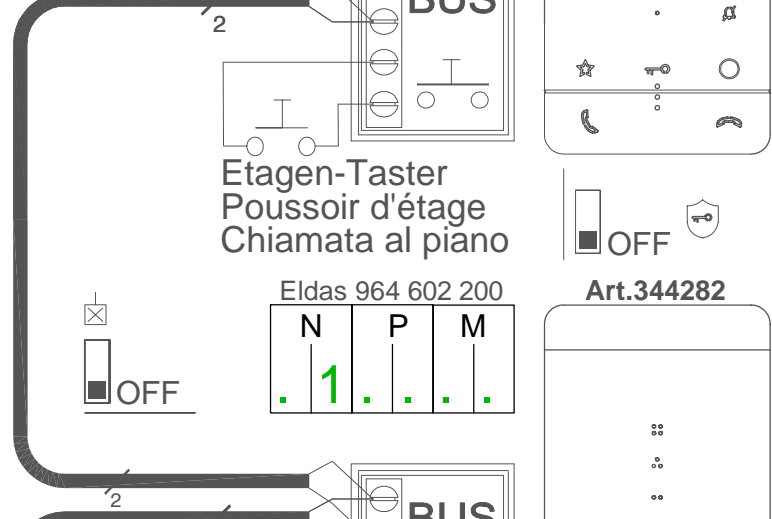

* 1-4 (Strang / Colonne montante / Montante)

Info: Verdrillte kabel verwenden / Utiliser des câbles torsadés
 Utilizzare cavi twistati Art.336904 - Eldas 101 282 009

21 INT 1.2/00

21 TAB 1.1/00

* 1-4 (Strang / Colonne montante / Montante)

Info: Verdrillte kabel verwenden / Utiliser des câbles torsadés
 Utilizzare cavi twistati Art.336904 - Eldas 101 282 009

21 INT 1.3/00

21 INT 1.1/00

* 1-4 (Strang / Colonne montante / Montante)

Info: Verdrillte kabel verwenden / Utiliser des câbles torsadés
 Utilizzare cavi twistati Art.336904 - Eldas 101 282 009

21 INT 1.4/00

21 INT 1.2/00

* 1-4 (Strang / Colonne montante / Montante)

Info: Verdrillte kabel verwenden / Utiliser des câbles torsadés
 Utilizzare cavi twistati Art.336904 - Eldas 101 282 009

21 INT 1.5/00

* 1-4 (Strang / Colonne montante / Montante)

Info: Verdrillte kabel verwenden / Utiliser des câbles torsadés
 Utilizzare cavi twistati Art.336904 - Eldas 101 282 009

21 INT 1.5/00