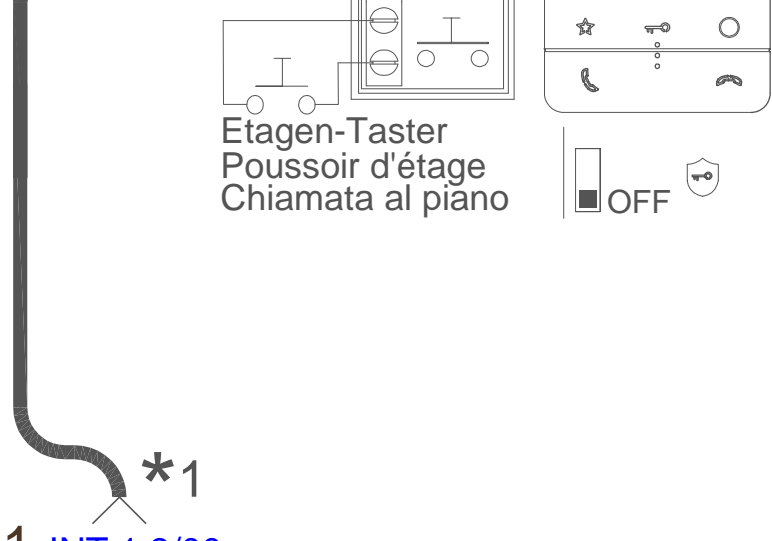

Info: Verdrillte kabel verwenden / Utiliser des câbles torsadés
 Utilizzare cavi twistati Art.336904 - Eldas 101 282 009

21 INT 1.3/00

21 INT 1.1/00

* 1-4 (Strang / Colonne montante / Montante)

Info: Verdrillte kabel verwenden / Utiliser des câbles torsadés
 Utilizzare cavi twistati Art.336904 - Eldas 101 282 009

21 INT 1.4/00

21 INT 1.2/00

* 1-4 (Strang / Colonne montante / Montante)

Info: Verdrillte kabel verwenden / Utiliser des câbles torsadés
 Utilizzare cavi twistati Art.336904 - Eldas 101 282 009

21 INT 1.5/00

21 INT 1.3/00

* 1-4 (Strang / Colonne montante / Montante)

Info: Verdrillte kabel verwenden / Utiliser des câbles torsadés
 Utilizzare cavi twistati Art.336904 - Eldas 101 282 009

21 INT 1.6/00

21 INT 1.4/00

* 1-4 (Strang / Colonne montante / Montante)

Info: Verdrillte kabel verwenden / Utiliser des câbles torsadés
 Utilizzare cavi twistati Art.336904 - Eldas 101 282 009

21 INT 1.5/00