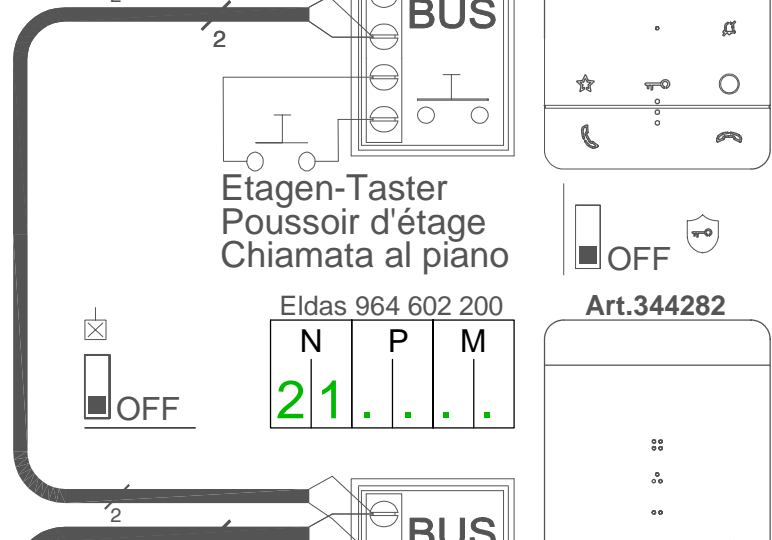

Info: Verdrillte kabel verwenden / Utiliser des câbles torsadés
 Utilizzare cavi twistati Art.336904 - Eldas 101 282 009

21 INT 1.3/00

21 INT 1.1/00

* 1-4 (Strang / Colonne montante / Montante)

Info: Verdrillte kabel verwenden / Utiliser des câbles torsadés
 Utilizzare cavi twistati Art.336904 - Eldas 101 282 009

21 INT 1.4/00

21 INT 1.2/00

* 1-4 (Strang / Colonne montante / Montante)

Info: Verdrillte kabel verwenden / Utiliser des câbles torsadés
 Utilizzare cavi twistati Art.336904 - Eldas 101 282 009

21 INT 1.5/00

21 INT 1.3/00

* 1-4 (Strang / Colonne montante / Montante)

Info: Verdrillte kabel verwenden / Utiliser des câbles torsadés
 Utilizzare cavi twistati Art.336904 - Eldas 101 282 009

21 INT 1.6/00

21 INT 1.4/00

* 1-4 (Strang / Colonne montante / Montante)

Info: Verdrillte kabel verwenden / Utiliser des câbles torsadés
 Utilizzare cavi twistati Art.336904 - Eldas 101 282 009

21 INT 1.5/00