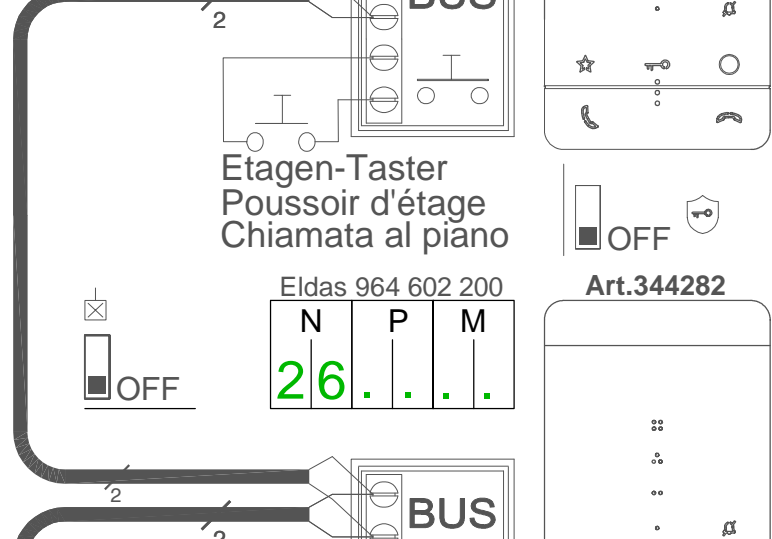

Info: Verdrillte kabel verwenden / Utiliser des câbles torsadés
 Utilizzare cavi twistati Art.336904 - Eldas 101 282 009

21 INT 1.3/00

21 INT 1.1/00

* 1-4 (Strang / Colonne montante / Montante)

Info: Verdrillte kabel verwenden / Utiliser des câbles torsadés
 Utilizzare cavi twistati Art.336904 - Eldas 101 282 009

21 INT 1.4/00

21 INT 1.2/00

* 1-4 (Strang / Colonne montante / Montante)

Info: Verdrillte kabel verwenden / Utiliser des câbles torsadés
 Utilizzare cavi twistati Art.336904 - Eldas 101 282 009

21 INT 1.5/00

21 INT 1.3/00

* 1-4 (Strang / Colonne montante / Montante)

Info: Verdrillte kabel verwenden / Utiliser des câbles torsadés
 Utilizzare cavi twistati Art.336904 - Eldas 101 282 009

21 INT 1.6/00

21 INT 1.4/00

* 1-4 (Strang / Colonne montante / Montante)

Info: Verdrillte kabel verwenden / Utiliser des câbles torsadés
 Utilizzare cavi twistati Art.336904 - Eldas 101 282 009

21 INT 1.5/00