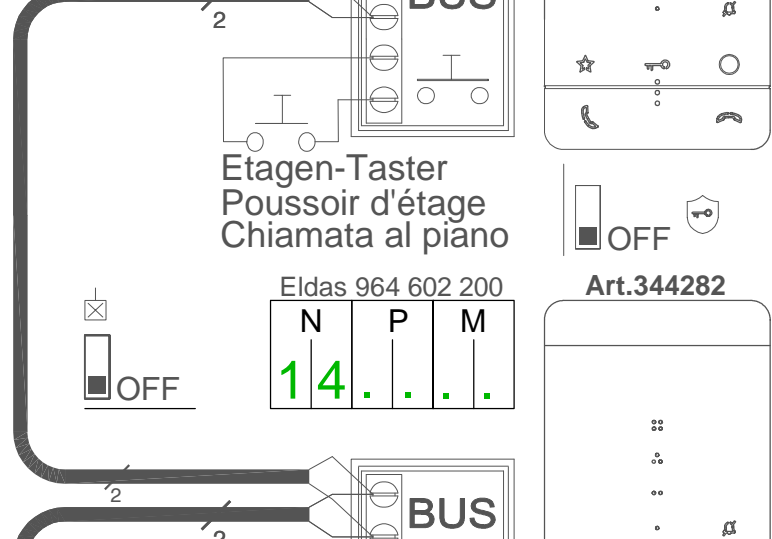

* 1-4 (Strang / Colonne montante / Montante)

Info: Verdrillte kabel verwenden / Utiliser des câbles torsadés
 Utilizzare cavi twistati Art.336904 - Eldas 101 282 009

21 INT 1.2/00

21 TAB 1.1/00

* 1-4 (Strang / Colonne montante / Montante)

Info: Verdrillte kabel verwenden / Utiliser des câbles torsadés
 Utilizzare cavi twistati Art.336904 - Eldas 101 282 009

21 INT 1.3/00

21 INT 1.1/00

* 1-4 (Strang / Colonne montante / Montante)

Info: Verdrillte kabel verwenden / Utiliser des câbles torsadés
 Utilizzare cavi twistati Art.336904 - Eldas 101 282 009

21 INT 1.4/00

21 INT 1.2/00

* 1-4 (Strang / Colonne montante / Montante)

Info: Verdrillte kabel verwenden / Utiliser des câbles torsadés
 Utilizzare cavi twistati Art.336904 - Eldas 101 282 009

21 INT 1.5/00

21 INT 1.3/00

* 1-4 (Strang / Colonne montante / Montante)

Info: Verdrillte kabel verwenden / Utiliser des câbles torsadés
 Utilizzare cavi twistati Art.336904 - Eldas 101 282 009

21 INT 1.6/00

21 INT 1.4/00