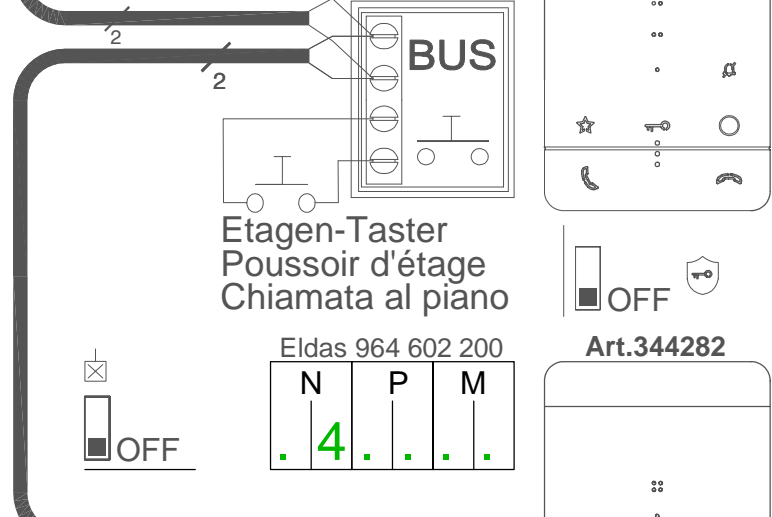

* 1-4 (Strang / Colonne montante / Montante)

Info: Verdrillte kabel verwenden / Utiliser des câbles torsadés
 Utilizzare cavi twistati Art.336904 - Eldas 101 282 009

21 INT 1.2/00

21 TAB 1.1/00

* 1-4 (Strang / Colonne montante / Montante)

Info: Verdrillte kabel verwenden / Utiliser des câbles torsadés
 Utilizzare cavi twistati Art.336904 - Eldas 101 282 009

21 INT 1.3/00

21 INT 1.1/00

* 1-4 (Strang / Colonne montante / Montante)

Info: Verdrillte kabel verwenden / Utiliser des câbles torsadés
 Utilizzare cavi twistati Art.336904 - Eldas 101 282 009

21 INT 1.4/00

21 INT 1.2/00

* 1-4 (Strang / Colonne montante / Montante)

Info: Verdrillte kabel verwenden / Utiliser des câbles torsadés
 Utilizzare cavi twistati Art.336904 - Eldas 101 282 009

21 INT 1.5/00

21 INT 1.3/00

* 1-4 (Strang / Colonne montante / Montante)

Info: Verdrillte kabel verwenden / Utiliser des câbles torsadés
 Utilizzare cavi twistati Art.336904 - Eldas 101 282 009

21 INT 1.6/00

21 INT 1.4/00