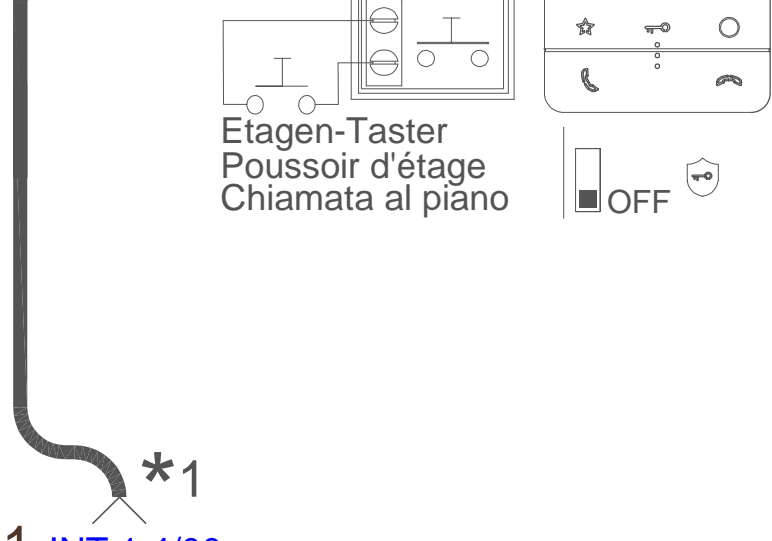

Info: Verdrillte kabel verwenden / Utiliser des câbles torsadés
 Utilizzare cavi twistati Art.336904 - Eldas 101 282 009

21 INT 1.3/00

21 INT 1.1/00

* 1-4 (Strang / Colonne montante / Montante)

Info: Verdrillte kabel verwenden / Utiliser des câbles torsadés
 Utilizzare cavi twistati Art.336904 - Eldas 101 282 009

21 INT 1.4/00

21 INT 1.2/00

* 1-4 (Strang / Colonne montante / Montante)

Info: Verdrillte kabel verwenden / Utiliser des câbles torsadés
 Utilizzare cavi twistati Art.336904 - Eldas 101 282 009

21 INT 1.5/00

21 INT 1.3/00

* 1-4 (Strang / Colonne montante / Montante)

Info: Verdrillte kabel verwenden / Utiliser des câbles torsadés
 Utilizzare cavi twistati Art.336904 - Eldas 101 282 009

21 INT 1.6/00

21 INT 1.4/00

* 1-4 (Strang / Colonne montante / Montante)

Info: Verdrillte kabel verwenden / Utiliser des câbles torsadés
 Utilizzare cavi twistati Art.336904 - Eldas 101 282 009

21 INT 1.5/00