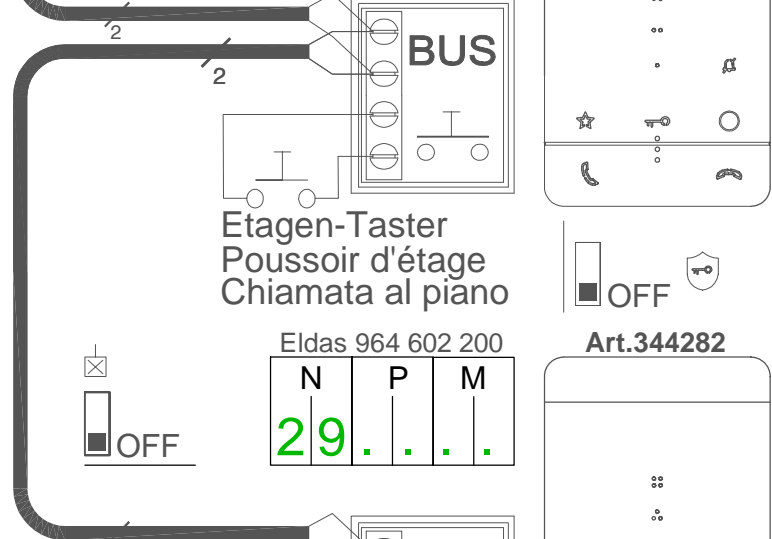

* 1-4 (Strang / Colonne montante / Montante)

Info: Verdrillte kabel verwenden / Utiliser des câbles torsadés
 Utilizzare cavi twistati Art.336904 - Eldas 101 282 009

21 INT 1.2/00

21 TAB 1.1/00

* 1-4 (Strang / Colonne montante / Montante)

Info: Verdrillte kabel verwenden / Utiliser des câbles torsadés
 Utilizzare cavi twistati Art.336904 - Eldas 101 282 009

21 INT 1.3/00

21 INT 1.1/00

* 1-4 (Strang / Colonne montante / Montante)

Info: Verdrillte kabel verwenden / Utiliser des câbles torsadés
 Utilizzare cavi twistati Art.336904 - Eldas 101 282 009

21 INT 1.4/00

21 INT 1.2/00

* 1-4 (Strang / Colonne montante / Montante)

Info: Verdrillte kabel verwenden / Utiliser des câbles torsadés
 Utilizzare cavi twistati Art.336904 - Eldas 101 282 009

21 INT 1.5/00

21 INT 1.3/00

* 1-4 (Strang / Colonne montante / Montante)

Info: Verdrillte kabel verwenden / Utiliser des câbles torsadés
 Utilizzare cavi twistati Art.336904 - Eldas 101 282 009

21 INT 1.6/00

21 INT 1.4/00