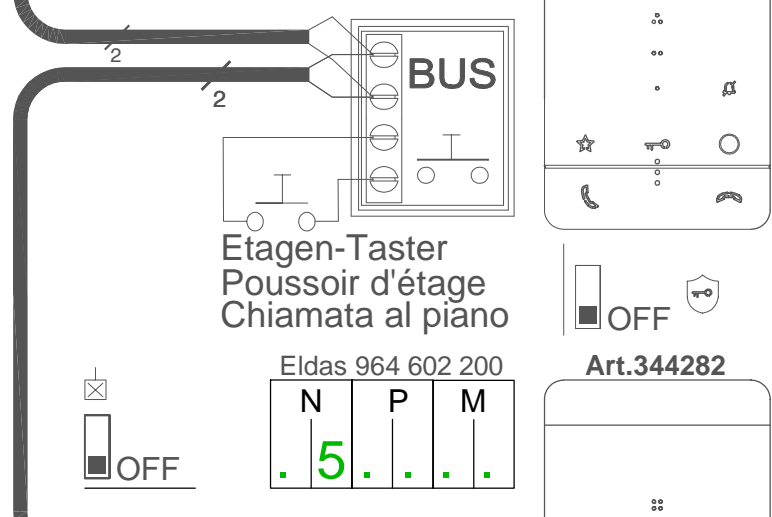

* 1-4 (Strang / Colonne montante / Montante)

Info: Verdrillte kabel verwenden / Utiliser des câbles torsadés
 Utilizzare cavi twistati Art.336904 - Eldas 101 282 009

21 INT 1.2/00

21 TAB 1.1/00

* 1-4 (Strang / Colonne montante / Montante)

Info: Verdrillte kabel verwenden / Utiliser des câbles torsadés
 Utilizzare cavi twistati Art.336904 - Eldas 101 282 009

21 INT 1.3/00

21 INT 1.1/00

* 1-4 (Strang / Colonne montante / Montante)

Info: Verdrillte kabel verwenden / Utiliser des câbles torsadés
 Utilizzare cavi twistati Art.336904 - Eldas 101 282 009

21 INT 1.4/00

21 INT 1.2/00

* 1-4 (Strang / Colonne montante / Montante)

Info: Verdrillte kabel verwenden / Utiliser des câbles torsadés
 Utilizzare cavi twistati Art.336904 - Eldas 101 282 009

21 INT 1.5/00

21 INT 1.3/00

* 1-4 (Strang / Colonne montante / Montante)

Info: Verdrillte kabel verwenden / Utiliser des câbles torsadés
 Utilizzare cavi twistati Art.336904 - Eldas 101 282 009

21 INT 1.6/00

21 INT 1.4/00