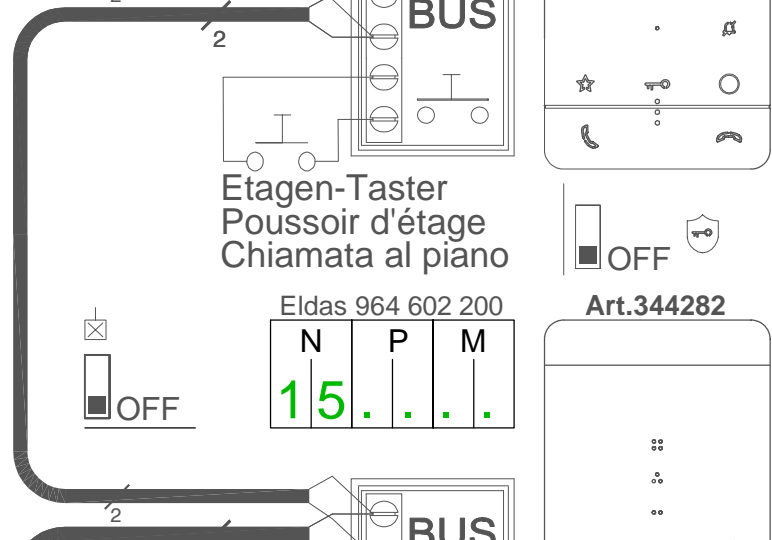

* 1-4 (Strang / Colonne montante / Montante)

Info: Verdrillte kabel verwenden / Utiliser des câbles torsadés
 Utilizzare cavi twistati Art.336904 - Eldas 101 282 009

21 INT 1.2/00

21 TAB 1.1/00

* 1-4 (Strang / Colonne montante / Montante)

Info: Verdrillte kabel verwenden / Utiliser des câbles torsadés
 Utilizzare cavi twistati Art.336904 - Eldas 101 282 009

21 INT 1.3/00

21 INT 1.1/00

* 1-4 (Strang / Colonne montante / Montante)

Info: Verdrillte kabel verwenden / Utiliser des câbles torsadés
 Utilizzare cavi twistati Art.336904 - Eldas 101 282 009

21 INT 1.4/00

21 INT 1.2/00

* 1-4 (Strang / Colonne montante / Montante)

Info: Verdrillte kabel verwenden / Utiliser des câbles torsadés
 Utilizzare cavi twistati Art.336904 - Eldas 101 282 009

21 INT 1.5/00

21 INT 1.3/00

* 1-4 (Strang / Colonne montante / Montante)

Info: Verdrillte kabel verwenden / Utiliser des câbles torsadés
 Utilizzare cavi twistati Art.336904 - Eldas 101 282 009

21 INT 1.6/00

21 INT 1.4/00