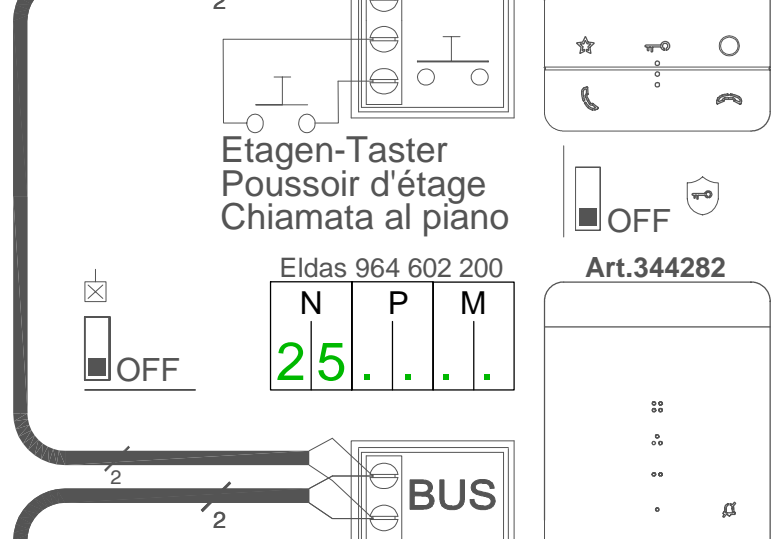

Info: Verdrillte kabel verwenden / Utiliser des câbles torsadés
 Utilizzare cavi twistati Art.336904 - Eldas 101 282 009

21 INT 1.3/00

21 INT 1.1/00

* 1-4 (Strang / Colonne montante / Montante)

Info: Verdrillte kabel verwenden / Utiliser des câbles torsadés
 Utilizzare cavi twistati Art.336904 - Eldas 101 282 009

21 INT 1.4/00

21 INT 1.2/00

* 1-4 (Strang / Colonne montante / Montante)

Info: Verdrillte kabel verwenden / Utiliser des câbles torsadés
 Utilizzare cavi twistati Art.336904 - Eldas 101 282 009

21 INT 1.5/00

21 INT 1.3/00

* 1-4 (Strang / Colonne montante / Montante)

Info: Verdrillte kabel verwenden / Utiliser des câbles torsadés
 Utilizzare cavi twistati Art.336904 - Eldas 101 282 009

21 INT 1.6/00

21 INT 1.4/00

* 1-4 (Strang / Colonne montante / Montante)

Info: Verdrillte kabel verwenden / Utiliser des câbles torsadés
 Utilizzare cavi twistati Art.336904 - Eldas 101 282 009

21 INT 1.5/00