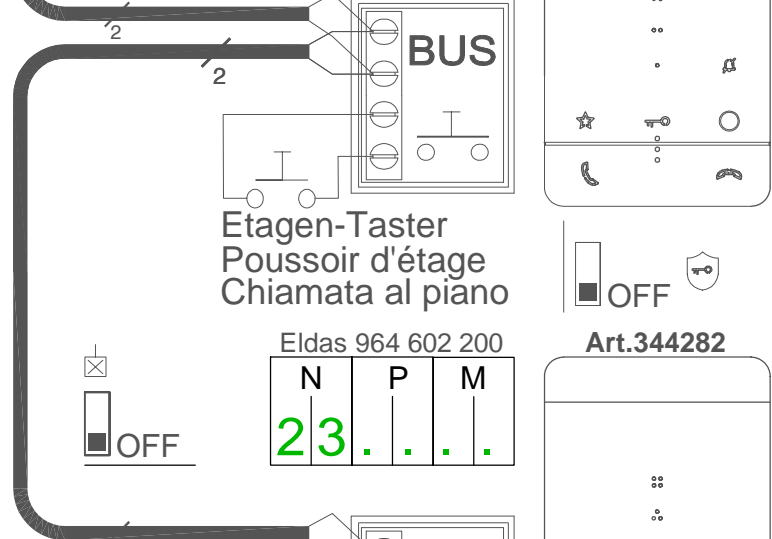

* 1-4 (Strang / Colonne montante / Montante)

Info: Verdrillte kabel verwenden / Utiliser des câbles torsadés
 Utilizzare cavi twistati Art.336904 - Eldas 101 282 009

21 INT 1.2/00

21 TAB 1.1/00

* 1-4 (Strang / Colonne montante / Montante)

Info: Verdrillte kabel verwenden / Utiliser des câbles torsadés
 Utilizzare cavi twistati Art.336904 - Eldas 101 282 009

21 INT 1.3/00

21 INT 1.1/00

* 1-4 (Strang / Colonne montante / Montante)

Info: Verdrillte kabel verwenden / Utiliser des câbles torsadés
 Utilizzare cavi twistati Art.336904 - Eldas 101 282 009

21 INT 1.4/00

21 INT 1.2/00

* 1-4 (Strang / Colonne montante / Montante)

Info: Verdrillte kabel verwenden / Utiliser des câbles torsadés
 Utilizzare cavi twistati Art.336904 - Eldas 101 282 009

21 INT 1.5/00

21 INT 1.3/00

* 1-4 (Strang / Colonne montante / Montante)

Info: Verdrillte kabel verwenden / Utiliser des câbles torsadés
 Utilizzare cavi twistati Art.336904 - Eldas 101 282 009

21 INT 1.6/00

21 INT 1.4/00