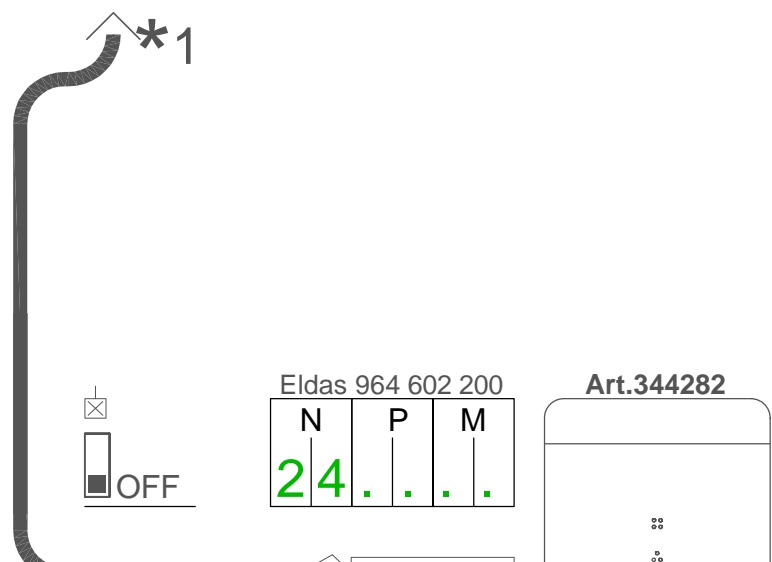

Info: Verdrillte kabel verwenden / Utiliser des câbles torsadés
 Utilizzare cavi twistati Art.336904 - Eldas 101 282 009

21 INT 1.3/00

21 INT 1.1/00

* 1-4 (Strang / Colonne montante / Montante)

Info: Verdrillte kabel verwenden / Utiliser des câbles torsadés
 Utilizzare cavi twistati Art.336904 - Eldas 101 282 009

21 INT 1.4/00

21 INT 1.2/00

* 1-4 (Strang / Colonne montante / Montante)

Info: Verdrillte kabel verwenden / Utiliser des câbles torsadés
 Utilizzare cavi twistati Art.336904 - Eldas 101 282 009

21 INT 1.5/00

21 INT 1.3/00

* 1-4 (Strang / Colonne montante / Montante)

Info: Verdrillte kabel verwenden / Utiliser des câbles torsadés
 Utilizzare cavi twistati Art.336904 - Eldas 101 282 009

21 INT 1.6/00

21 INT 1.4/00

* 1-4 (Strang / Colonne montante / Montante)

Info: Verdrillte kabel verwenden / Utiliser des câbles torsadés
 Utilizzare cavi twistati Art.336904 - Eldas 101 282 009

21 INT 1.5/00