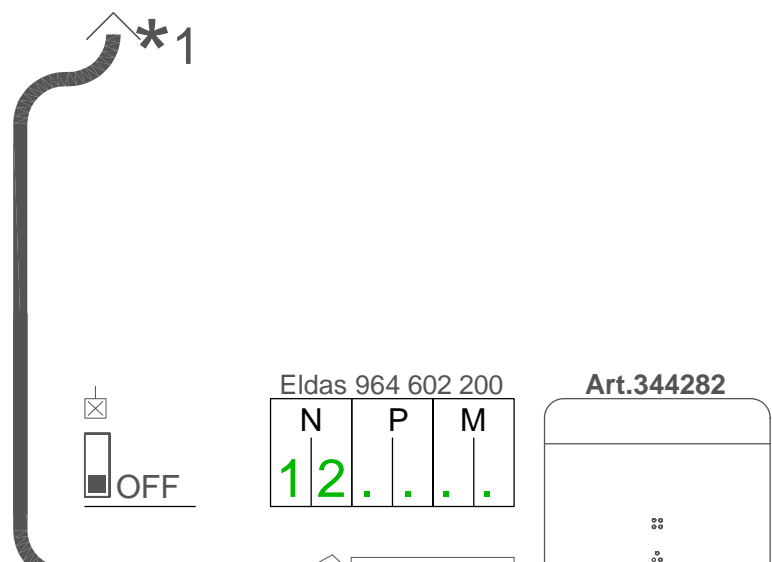

* 1-4 (Strang / Colonne montante / Montante)

Info: Verdrillte kabel verwenden / Utiliser des câbles torsadés
 Utilizzare cavi twistati Art.336904 - Eldas 101 282 009

21 INT 1.2/00

21 TAB 1.1/00

* 1-4 (Strang / Colonne montante / Montante)

Info: Verdrillte kabel verwenden / Utiliser des câbles torsadés
 Utilizzare cavi twistati Art.336904 - Eldas 101 282 009

21 INT 1.3/00

21 INT 1.1/00

* 1-4 (Strang / Colonne montante / Montante)

Info: Verdrillte kabel verwenden / Utiliser des câbles torsadés
 Utilizzare cavi twistati Art.336904 - Eldas 101 282 009

21 INT 1.4/00

21 INT 1.2/00

* 1-4 (Strang / Colonne montante / Montante)

Info: Verdrillte kabel verwenden / Utiliser des câbles torsadés
 Utilizzare cavi twistati Art.336904 - Eldas 101 282 009

21 INT 1.5/00

21 INT 1.3/00

* 1-4 (Strang / Colonne montante / Montante)

Info: Verdrillte kabel verwenden / Utiliser des câbles torsadés
 Utilizzare cavi twistati Art.336904 - Eldas 101 282 009

21 INT 1.6/00

21 INT 1.4/00