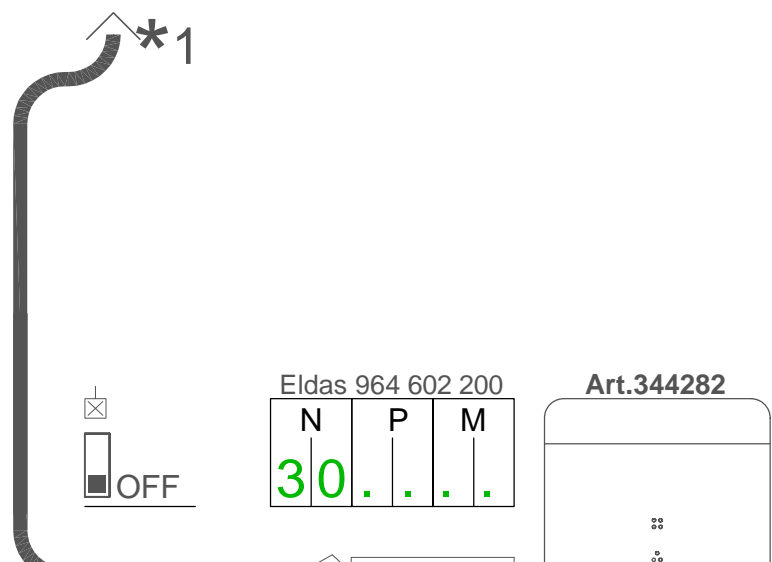

Info: Verdrillte kabel verwenden / Utiliser des câbles torsadés
 Utilizzare cavi twistati Art.336904 - Eldas 101 282 009

21 INT 1.3/00

21 INT 1.1/00

* 1-4 (Strang / Colonne montante / Montante)

Info: Verdrillte kabel verwenden / Utiliser des câbles torsadés
 Utilizzare cavi twistati Art.336904 - Eldas 101 282 009

21 INT 1.4/00

21 INT 1.2/00

* 1-4 (Strang / Colonne montante / Montante)

Info: Verdrillte kabel verwenden / Utiliser des câbles torsadés
 Utilizzare cavi twistati Art.336904 - Eldas 101 282 009

21 INT 1.5/00

21 INT 1.3/00

* 1-4 (Strang / Colonne montante / Montante)

Info: Verdrillte kabel verwenden / Utiliser des câbles torsadés
 Utilizzare cavi twistati Art.336904 - Eldas 101 282 009

21 INT 1.6/00

21 INT 1.4/00

* 1-4 (Strang / Colonne montante / Montante)

Info: Verdrillte kabel verwenden / Utiliser des câbles torsadés
 Utilizzare cavi twistati Art.336904 - Eldas 101 282 009

21 INT 1.5/00