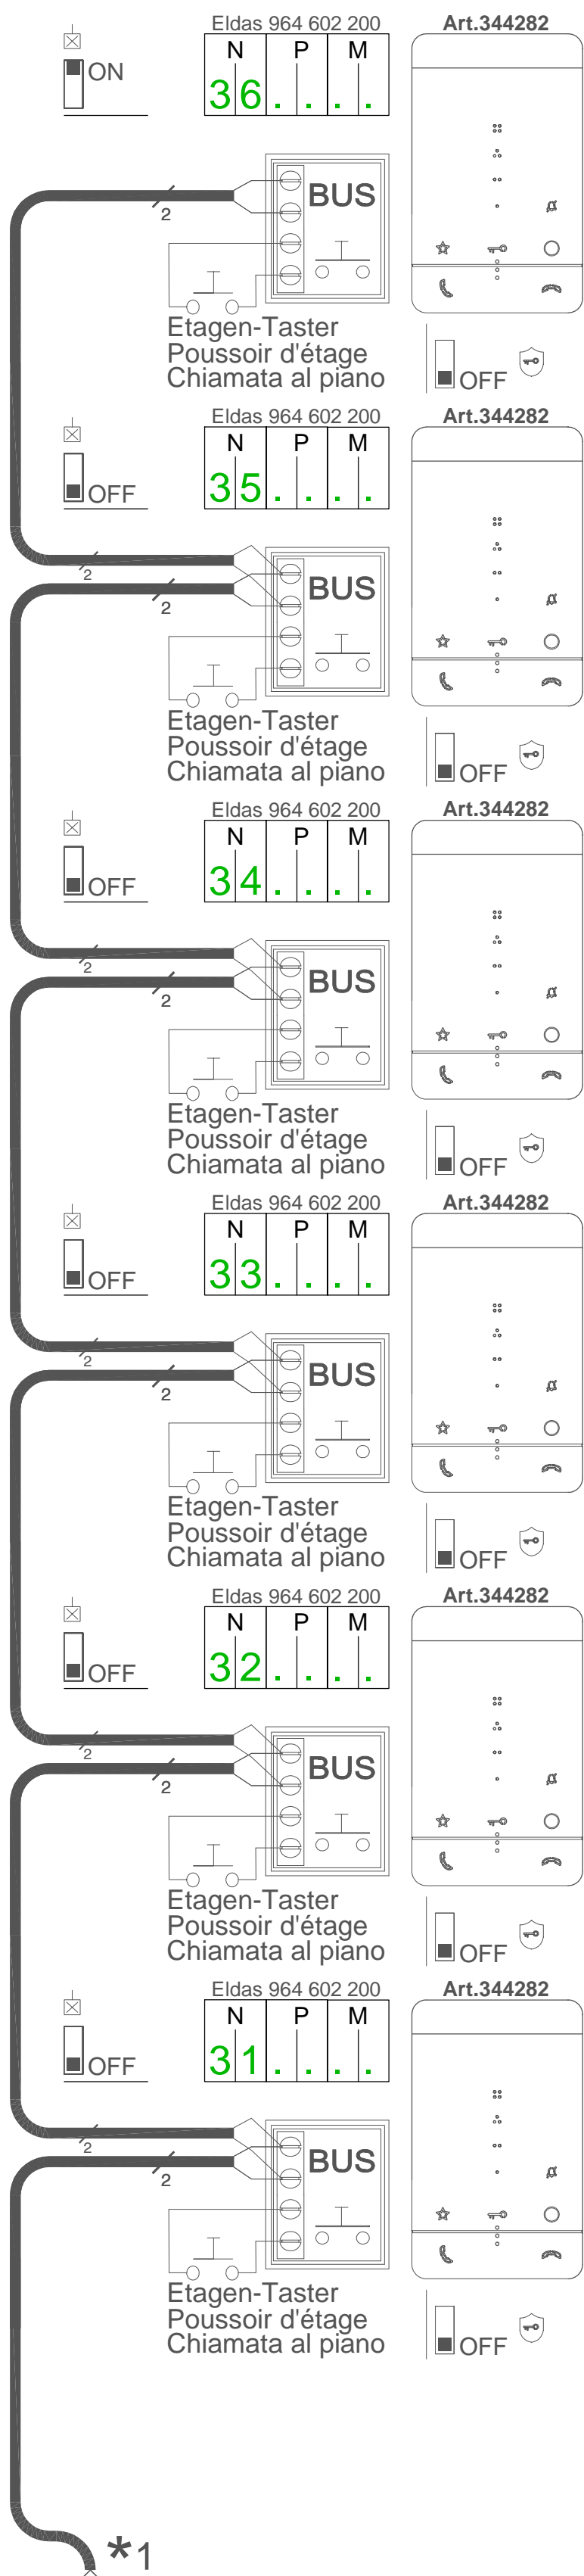

* 1-4 (Strang / Colonne montante / Montante)

Info: Verdrillte kabel verwenden / Utiliser des câbles torsadés
Utilizzare cavi twistati Art.336904 - Eldas 101 282 009

21 INT 1.5/00