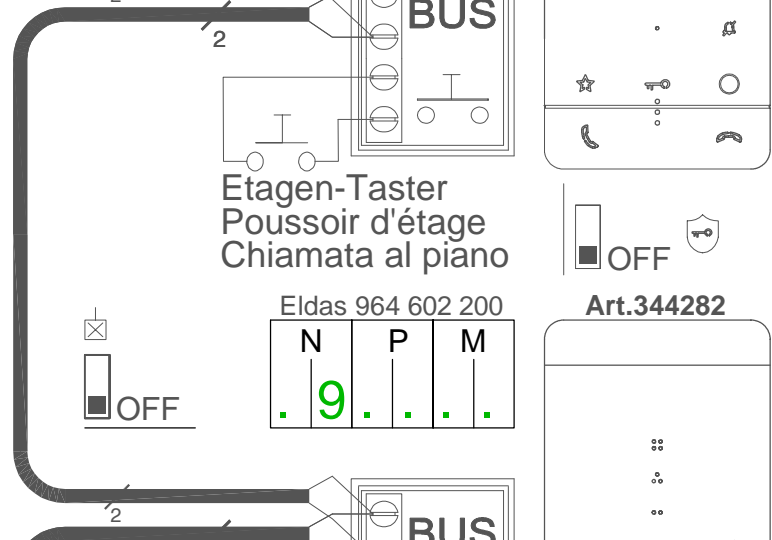

* 1-4 (Strang / Colonne montante / Montante)

Info: Verdrillte kabel verwenden / Utiliser des câbles torsadés
 Utilizzare cavi twistati Art.336904 - Eldas 101 282 009

21 INT 1.2/00

21 TAB 1.1/00

* 1-4 (Strang / Colonne montante / Montante)

Info: Verdrillte kabel verwenden / Utiliser des câbles torsadés
 Utilizzare cavi twistati Art.336904 - Eldas 101 282 009

21 INT 1.3/00

21 INT 1.1/00

* 1-4 (Strang / Colonne montante / Montante)

Info: Verdrillte kabel verwenden / Utiliser des câbles torsadés
 Utilizzare cavi twistati Art.336904 - Eldas 101 282 009

21 INT 1.4/00

21 INT 1.2/00

* 1-4 (Strang / Colonne montante / Montante)

Info: Verdrillte kabel verwenden / Utiliser des câbles torsadés
 Utilizzare cavi twistati Art.336904 - Eldas 101 282 009

21 INT 1.5/00

21 INT 1.3/00

* 1-4 (Strang / Colonne montante / Montante)

Info: Verdrillte kabel verwenden / Utiliser des câbles torsadés
 Utilizzare cavi twistati Art.336904 - Eldas 101 282 009

21 INT 1.6/00

21 INT 1.4/00