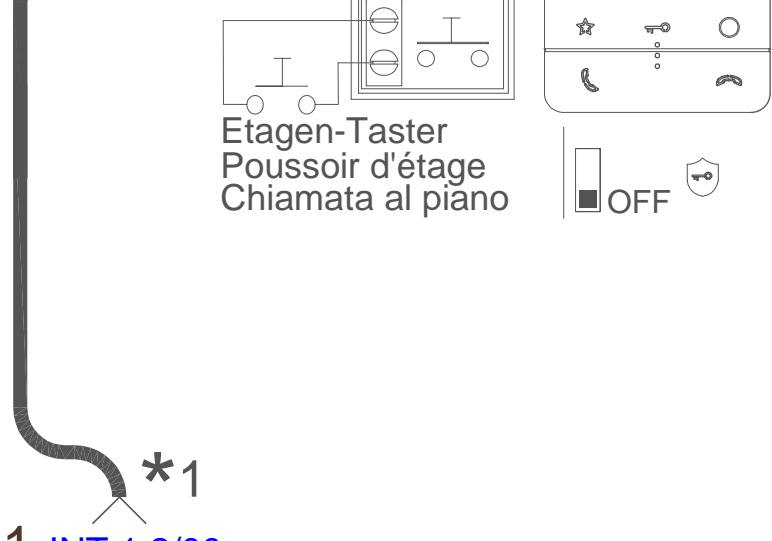

* 1-4 (Strang / Colonne montante / Montante)

Info: Verdrillte kabel verwenden / Utiliser des câbles torsadés
 Utilizzare cavi twistati Art.336904 - Eldas 101 282 009

21 INT 1.2/00

21 TAB 1.1/00

* 1-4 (Strang / Colonne montante / Montante)

Info: Verdrillte kabel verwenden / Utiliser des câbles torsadés
 Utilizzare cavi twistati Art.336904 - Eldas 101 282 009

21 INT 1.3/00

21 INT 1.1/00

* 1-4 (Strang / Colonne montante / Montante)

Info: Verdrillte kabel verwenden / Utiliser des câbles torsadés
 Utilizzare cavi twistati Art.336904 - Eldas 101 282 009

21 INT 1.4/00

21 INT 1.2/00

* 1-4 (Strang / Colonne montante / Montante)

Info: Verdrillte kabel verwenden / Utiliser des câbles torsadés
 Utilizzare cavi twistati Art.336904 - Eldas 101 282 009

21 INT 1.5/00

21 INT 1.3/00

* 1-4 (Strang / Colonne montante / Montante)

Info: Verdrillte kabel verwenden / Utiliser des câbles torsadés
 Utilizzare cavi twistati Art.336904 - Eldas 101 282 009

21 INT 1.6/00

21 INT 1.4/00