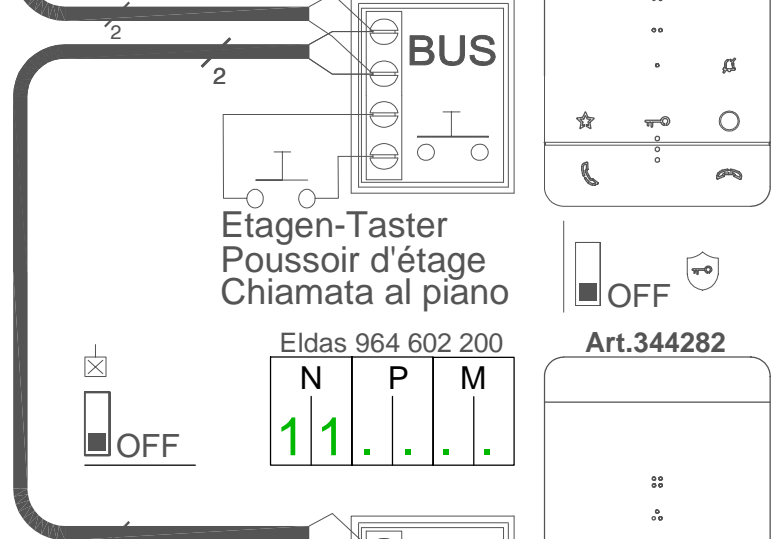

* 1-4 (Strang / Colonne montante / Montante)

Info: Verdrillte kabel verwenden / Utiliser des câbles torsadés
 Utilizzare cavi twistati Art.336904 - Eldas 101 282 009

21 INT 1.2/00

21 TAB 1.1/00

* 1-4 (Strang / Colonne montante / Montante)

Info: Verdrillte kabel verwenden / Utiliser des câbles torsadés
 Utilizzare cavi twistati Art.336904 - Eldas 101 282 009

21 INT 1.3/00

21 INT 1.1/00

* 1-4 (Strang / Colonne montante / Montante)

Info: Verdrillte kabel verwenden / Utiliser des câbles torsadés
 Utilizzare cavi twistati Art.336904 - Eldas 101 282 009

21 INT 1.4/00

21 INT 1.2/00

* 1-4 (Strang / Colonne montante / Montante)

Info: Verdrillte kabel verwenden / Utiliser des câbles torsadés
 Utilizzare cavi twistati Art.336904 - Eldas 101 282 009

21 INT 1.5/00

21 INT 1.3/00

* 1-4 (Strang / Colonne montante / Montante)

Info: Verdrillte kabel verwenden / Utiliser des câbles torsadés
 Utilizzare cavi twistati Art.336904 - Eldas 101 282 009

21 INT 1.6/00

21 INT 1.4/00