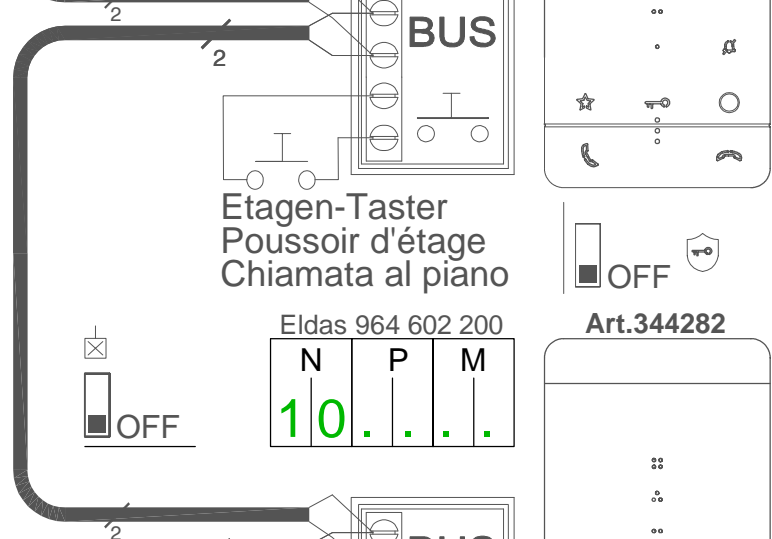

* 1-4 (Strang / Colonne montante / Montante)

Info: Verdrillte kabel verwenden / Utiliser des câbles torsadés
 Utilizzare cavi twistati Art.336904 - Eldas 101 282 009

21 INT 1.2/00

21 TAB 1.1/00

* 1-4 (Strang / Colonne montante / Montante)

Info: Verdrillte kabel verwenden / Utiliser des câbles torsadés
 Utilizzare cavi twistati Art.336904 - Eldas 101 282 009

21 INT 1.3/00

21 INT 1.1/00

* 1-4 (Strang / Colonne montante / Montante)

Info: Verdrillte kabel verwenden / Utiliser des câbles torsadés
 Utilizzare cavi twistati Art.336904 - Eldas 101 282 009

21 INT 1.4/00

21 INT 1.2/00

* 1-4 (Strang / Colonne montante / Montante)

Info: Verdrillte kabel verwenden / Utiliser des câbles torsadés
 Utilizzare cavi twistati Art.336904 - Eldas 101 282 009

21 INT 1.5/00

* 1-4 (Strang / Colonne montante / Montante)

Info: Verdrillte kabel verwenden / Utiliser des câbles torsadés
 Utilizzare cavi twistati Art.336904 - Eldas 101 282 009

21 INT 1.5/00