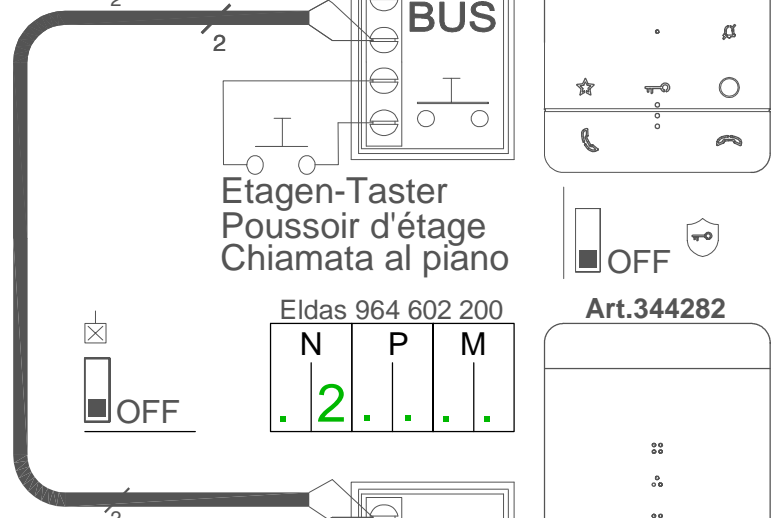

* 1-4 (Strang / Colonne montante / Montante)

Info: Verdrillte kabel verwenden / Utiliser des câbles torsadés
 Utilizzare cavi twistati Art.336904 - Eldas 101 282 009

21 INT 1.2/00

21 TAB 1.1/00

* 1-4 (Strang / Colonne montante / Montante)

Info: Verdrillte kabel verwenden / Utiliser des câbles torsadés
 Utilizzare cavi twistati Art.336904 - Eldas 101 282 009

21 INT 1.3/00

21 INT 1.1/00

* 1-4 (Strang / Colonne montante / Montante)

Info: Verdrillte kabel verwenden / Utiliser des câbles torsadés
 Utilizzare cavi twistati Art.336904 - Eldas 101 282 009

21 INT 1.4/00

21 INT 1.2/00

* 1-4 (Strang / Colonne montante / Montante)

Info: Verdrillte kabel verwenden / Utiliser des câbles torsadés
 Utilizzare cavi twistati Art.336904 - Eldas 101 282 009

21 INT 1.5/00

21 INT 1.3/00

* 1-4 (Strang / Colonne montante / Montante)

Info: Verdrillte kabel verwenden / Utiliser des câbles torsadés
 Utilizzare cavi twistati Art.336904 - Eldas 101 282 009

21 INT 1.6/00

21 INT 1.4/00