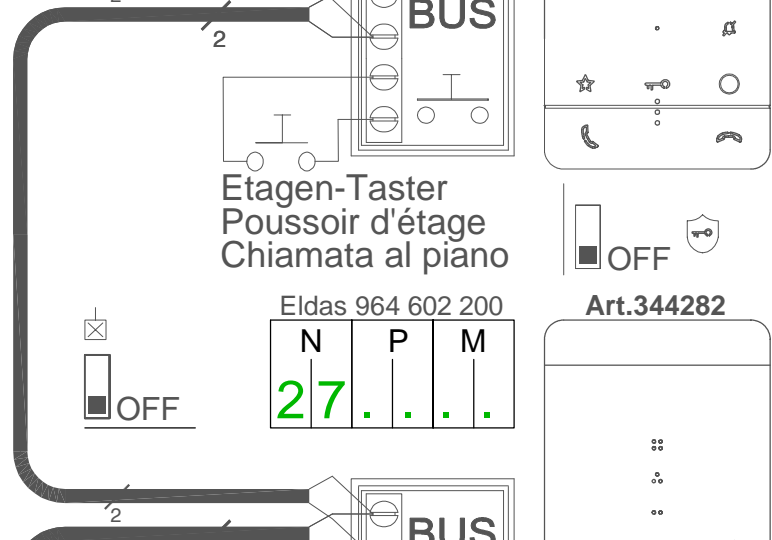

* 1-4 (Strang / Colonne montante / Montante)

Info: Verdrillte kabel verwenden / Utiliser des câbles torsadés
 Utilizzare cavi twistati Art.336904 - Eldas 101 282 009

21 INT 1.2/00

21 TAB 1.1/00

* 1-4 (Strang / Colonne montante / Montante)

Info: Verdrillte kabel verwenden / Utiliser des câbles torsadés
 Utilizzare cavi twistati Art.336904 - Eldas 101 282 009

21 INT 1.3/00

21 INT 1.1/00

* 1-4 (Strang / Colonne montante / Montante)

Info: Verdrillte kabel verwenden / Utiliser des câbles torsadés
 Utilizzare cavi twistati Art.336904 - Eldas 101 282 009

21 INT 1.4/00

21 INT 1.2/00

* 1-4 (Strang / Colonne montante / Montante)

Info: Verdrillte kabel verwenden / Utiliser des câbles torsadés
 Utilizzare cavi twistati Art.336904 - Eldas 101 282 009

21 INT 1.5/00

21 INT 1.3/00

* 1-4 (Strang / Colonne montante / Montante)

Info: Verdrillte kabel verwenden / Utiliser des câbles torsadés
 Utilizzare cavi twistati Art.336904 - Eldas 101 282 009

21 INT 1.6/00

21 INT 1.4/00