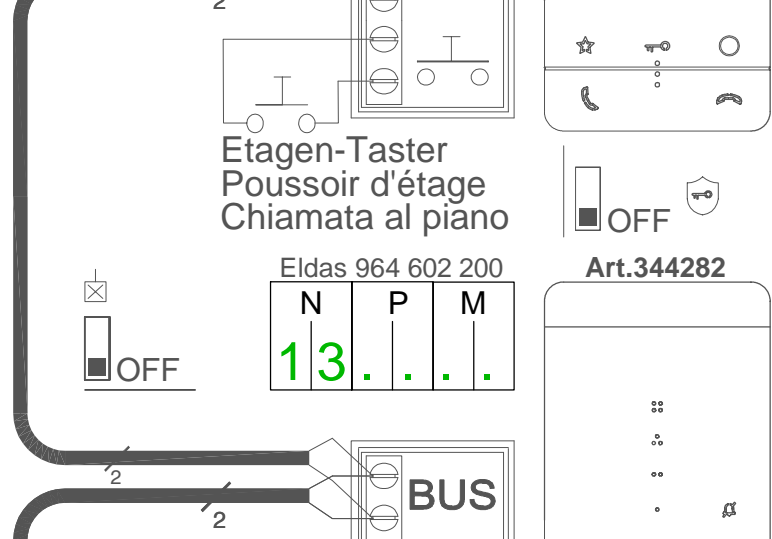

* 1-4 (Strang / Colonne montante / Montante)

Info: Verdrillte kabel verwenden / Utiliser des câbles torsadés
 Utilizzare cavi twistati Art.336904 - Eldas 101 282 009

21 INT 1.2/00

21 TAB 1.1/00

* 1-4 (Strang / Colonne montante / Montante)

Info: Verdrillte kabel verwenden / Utiliser des câbles torsadés
 Utilizzare cavi twistati Art.336904 - Eldas 101 282 009

21 INT 1.3/00

21 INT 1.1/00

* 1-4 (Strang / Colonne montante / Montante)

Info: Verdrillte kabel verwenden / Utiliser des câbles torsadés
 Utilizzare cavi twistati Art.336904 - Eldas 101 282 009

21 INT 1.4/00

21 INT 1.2/00

* 1-4 (Strang / Colonne montante / Montante)

Info: Verdrillte kabel verwenden / Utiliser des câbles torsadés
 Utilizzare cavi twistati Art.336904 - Eldas 101 282 009

21 INT 1.5/00

21 INT 1.3/00

* 1-4 (Strang / Colonne montante / Montante)

Info: Verdrillte kabel verwenden / Utiliser des câbles torsadés
 Utilizzare cavi twistati Art.336904 - Eldas 101 282 009

21 INT 1.6/00

21 INT 1.4/00