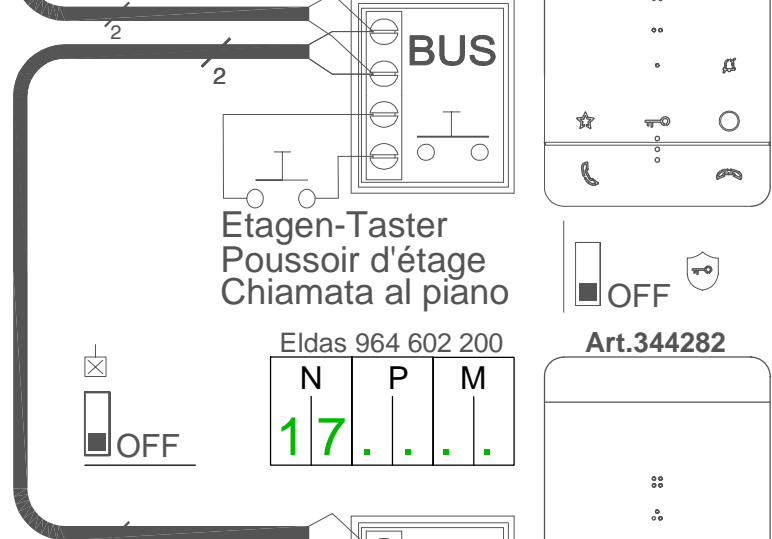

* 1-4 (Strang / Colonne montante / Montante)

Info: Verdrillte kabel verwenden / Utiliser des câbles torsadés
 Utilizzare cavi twistati Art.336904 - Eldas 101 282 009

21 INT 1.2/00

21 TAB 1.1/00

* 1-4 (Strang / Colonne montante / Montante)

Info: Verdrillte kabel verwenden / Utiliser des câbles torsadés
 Utilizzare cavi twistati Art.336904 - Eldas 101 282 009

21 INT 1.3/00

21 INT 1.1/00

* 1-4 (Strang / Colonne montante / Montante)

Info: Verdrillte kabel verwenden / Utiliser des câbles torsadés
 Utilizzare cavi twistati Art.336904 - Eldas 101 282 009

21 INT 1.4/00

21 INT 1.2/00

* 1-4 (Strang / Colonne montante / Montante)

Info: Verdrillte kabel verwenden / Utiliser des câbles torsadés
 Utilizzare cavi twistati Art.336904 - Eldas 101 282 009

21 INT 1.5/00

21 INT 1.3/00

* 1-4 (Strang / Colonne montante / Montante)

Info: Verdrillte kabel verwenden / Utiliser des câbles torsadés
 Utilizzare cavi twistati Art.336904 - Eldas 101 282 009

21 INT 1.6/00

21 INT 1.4/00