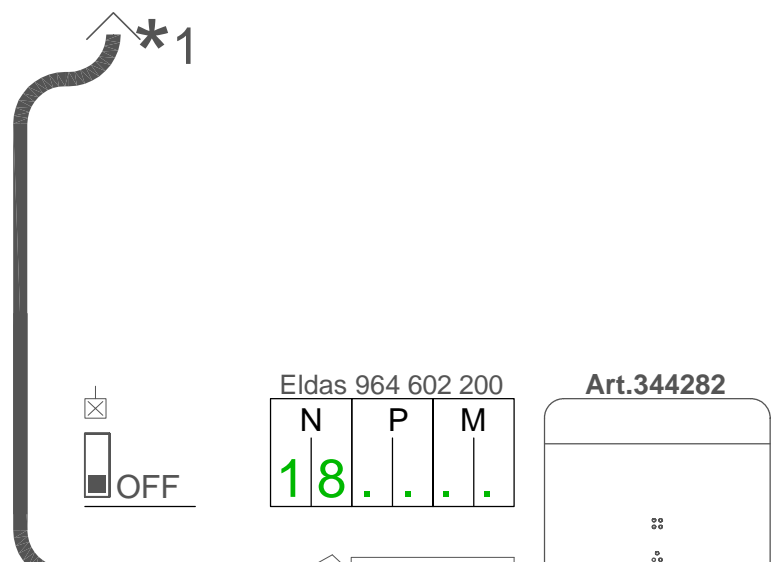

* 1-4 (Strang / Colonne montante / Montante)

Info: Verdrillte kabel verwenden / Utiliser des câbles torsadés
 Utilizzare cavi twistati Art.336904 - Eldas 101 282 009

21 INT 1.2/00

21 TAB 1.1/00

* 1-4 (Strang / Colonne montante / Montante)

Info: Verdrillte kabel verwenden / Utiliser des câbles torsadés
 Utilizzare cavi twistati Art.336904 - Eldas 101 282 009

21 INT 1.3/00

21 INT 1.1/00

* 1-4 (Strang / Colonne montante / Montante)

Info: Verdrillte kabel verwenden / Utiliser des câbles torsadés
 Utilizzare cavi twistati Art.336904 - Eldas 101 282 009

21 INT 1.4/00

21 INT 1.2/00

* 1-4 (Strang / Colonne montante / Montante)

Info: Verdrillte kabel verwenden / Utiliser des câbles torsadés
 Utilizzare cavi twistati Art.336904 - Eldas 101 282 009

21 INT 1.5/00

21 INT 1.3/00

* 1-4 (Strang / Colonne montante / Montante)

Info: Verdrillte kabel verwenden / Utiliser des câbles torsadés
 Utilizzare cavi twistati Art.336904 - Eldas 101 282 009

21 INT 1.6/00

21 INT 1.4/00