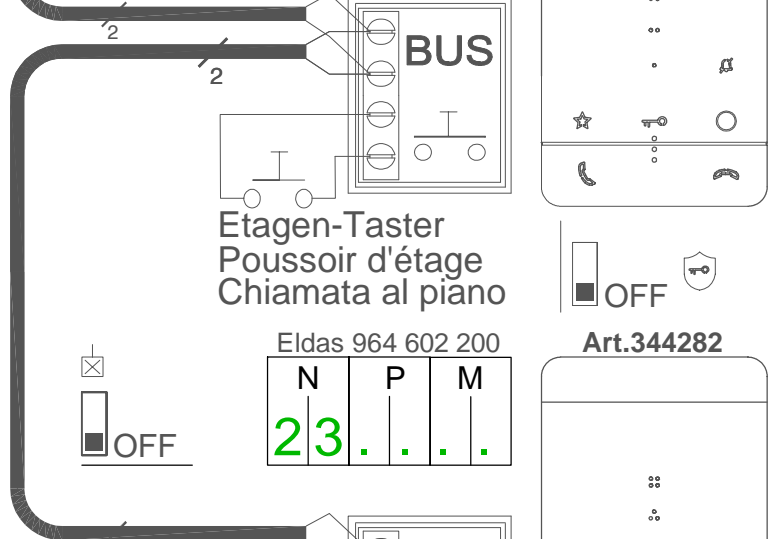

\* 1-4 (Strang / Colonne montante / Montante)

Info: Verdrillte kabel verwenden / Utiliser des câbles torsadés  
 Utilizzare cavi twistati Art.336904 - Eldas 101 282 009

21 INT 1.2/00

21 TAB 1.1/00

\* 1-4 (Strang / Colonne montante / Montante)

Info: Verdrillte kabel verwenden / Utiliser des câbles torsadés  
 Utilizzare cavi twistati Art.336904 - Eldas 101 282 009

21 INT 1.3/00

\* 1-4 (Strang / Colonne montante / Montante)

Info: Verdrillte kabel verwenden / Utiliser des câbles torsadés  
 Utilizzare cavi twistati Art.336904 - Eldas 101 282 009

21 INT 1.4/00

21 INT 1.2/00

\* 1-4 (Strang / Colonne montante / Montante)

Info: Verdrillte kabel verwenden / Utiliser des câbles torsadés  
 Utilizzare cavi twistati Art.336904 - Eldas 101 282 009

21 INT 1.5/00

21 INT 1.3/00

\* 1-4 (Strang / Colonne montante / Montante)

Info: Verdrillte kabel verwenden / Utiliser des câbles torsadés  
 Utilizzare cavi twistati Art.336904 - Eldas 101 282 009

21 INT 1.6/00

21 INT 1.4/00