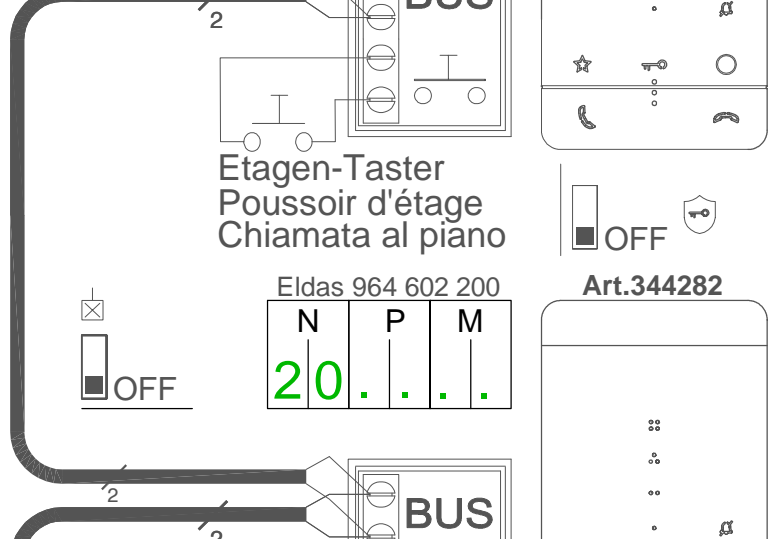

\* 1-4 (Strang / Colonne montante / Montante)

Info: Verdrillte kabel verwenden / Utiliser des câbles torsadés  
 Utilizzare cavi twistati Art.336904 - Eldas 101 282 009

21 INT 1.2/00

21 TAB 1.1/00

\* 1-4 (Strang / Colonne montante / Montante)

Info: Verdrillte kabel verwenden / Utiliser des câbles torsadés  
 Utilizzare cavi twistati Art.336904 - Eldas 101 282 009

21 INT 1.3/00

\* 1-4 (Strang / Colonne montante / Montante)

Info: Verdrillte kabel verwenden / Utiliser des câbles torsadés  
 Utilizzare cavi twistati Art.336904 - Eldas 101 282 009

21 INT 1.4/00

21 INT 1.2/00

\* 1-4 (Strang / Colonne montante / Montante)

Info: Verdrillte kabel verwenden / Utiliser des câbles torsadés  
 Utilizzare cavi twistati Art.336904 - Eldas 101 282 009

21 INT 1.5/00

21 INT 1.3/00

\* 1-4 (Strang / Colonne montante / Montante)

Info: Verdrillte kabel verwenden / Utiliser des câbles torsadés  
 Utilizzare cavi twistati Art.336904 - Eldas 101 282 009

21 INT 1.6/00

21 INT 1.4/00