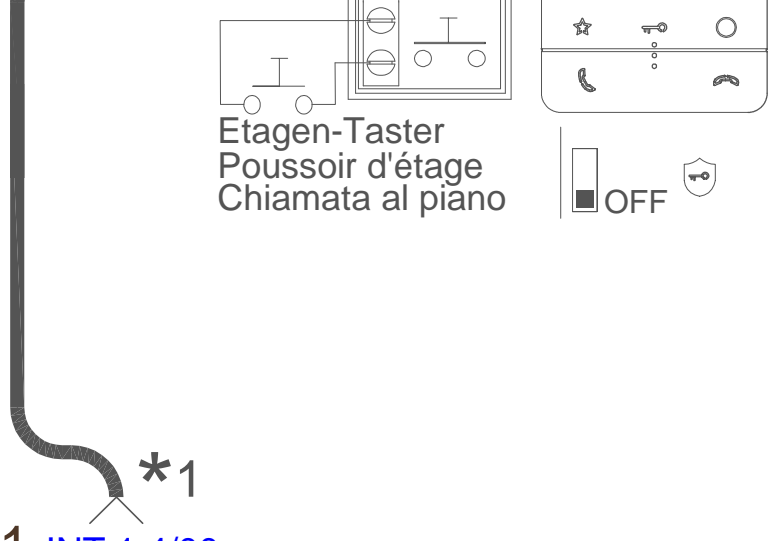

\* 1-4 (Strang / Colonne montante / Montante)

Info: Verdrillte kabel verwenden / Utiliser des câbles torsadés  
 Utilizzare cavi twistati Art.336904 - Eldas 101 282 009

21 INT 1.2/00

21 TAB 1.1/00

\* 1-4 (Strang / Colonne montante / Montante)

Info: Verdrillte kabel verwenden / Utiliser des câbles torsadés  
 Utilizzare cavi twistati Art.336904 - Eldas 101 282 009

21 INT 1.3/00

\* 1-4 (Strang / Colonne montante / Montante)

Info: Verdrillte kabel verwenden / Utiliser des câbles torsadés  
 Utilizzare cavi twistati Art.336904 - Eldas 101 282 009

21 INT 1.4/00

21 INT 1.2/00

\* 1-4 (Strang / Colonne montante / Montante)

Info: Verdrillte kabel verwenden / Utiliser des câbles torsadés  
 Utilizzare cavi twistati Art.336904 - Eldas 101 282 009

21 INT 1.5/00

21 INT 1.3/00

\* 1-4 (Strang / Colonne montante / Montante)

Info: Verdrillte kabel verwenden / Utiliser des câbles torsadés  
 Utilizzare cavi twistati Art.336904 - Eldas 101 282 009

21 INT 1.6/00

21 INT 1.4/00