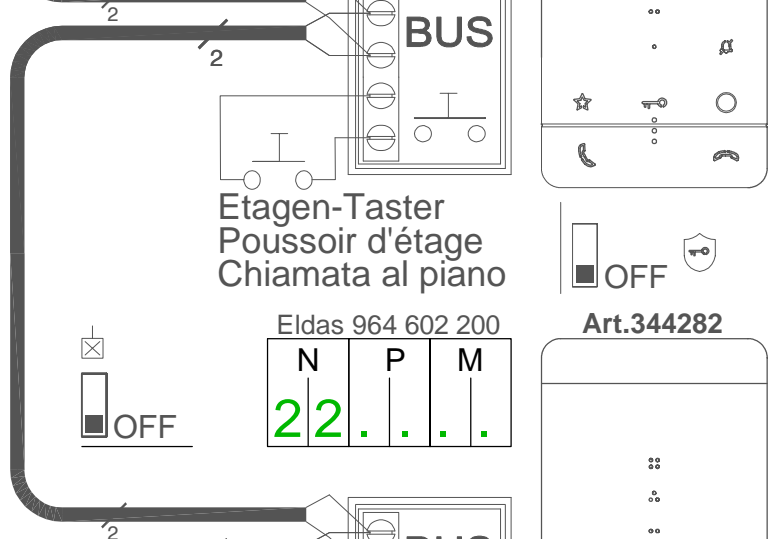

\* 1-4 (Strang / Colonne montante / Montante)

Info: Verdrillte kabel verwenden / Utiliser des câbles torsadés  
 Utilizzare cavi twistati Art.336904 - Eldas 101 282 009

21 INT 1.2/00

21 TAB 1.1/00

\* 1-4 (Strang / Colonne montante / Montante)

Info: Verdrillte kabel verwenden / Utiliser des câbles torsadés  
 Utilizzare cavi twistati Art.336904 - Eldas 101 282 009

21 INT 1.3/00

\* 1-4 (Strang / Colonne montante / Montante)

Info: Verdrillte kabel verwenden / Utiliser des câbles torsadés  
 Utilizzare cavi twistati Art.336904 - Eldas 101 282 009

21 INT 1.4/00

21 INT 1.2/00

\* 1-4 (Strang / Colonne montante / Montante)

Info: Verdrillte kabel verwenden / Utiliser des câbles torsadés  
 Utilizzare cavi twistati Art.336904 - Eldas 101 282 009

21 INT 1.5/00

21 INT 1.3/00

\* 1-4 (Strang / Colonne montante / Montante)

Info: Verdrillte kabel verwenden / Utiliser des câbles torsadés  
 Utilizzare cavi twistati Art.336904 - Eldas 101 282 009

21 INT 1.6/00

21 INT 1.4/00