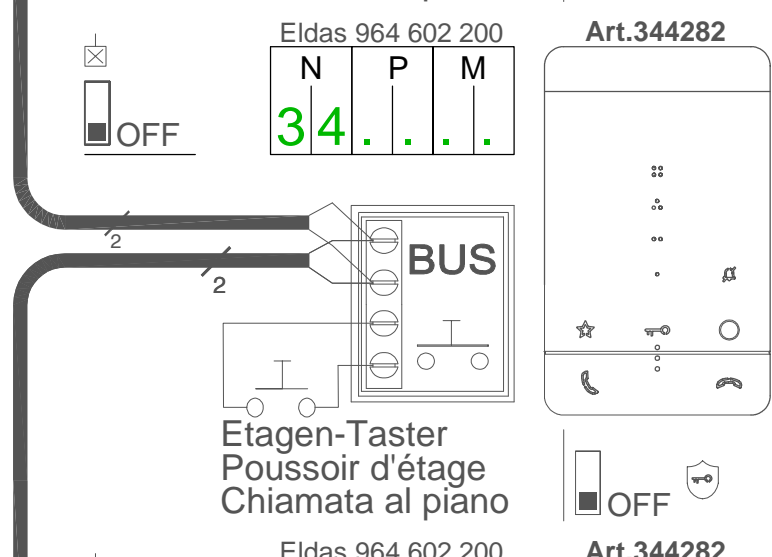

Info: Verdrillte kabel verwenden / Utiliser des câbles torsadés  
 Utilizzare cavi twistati Art.336904 - Eldas 101 282 009

21 INT 1.3/00

\* 1-4 (Strang / Colonne montante / Montante)

Info: Verdrillte kabel verwenden / Utiliser des câbles torsadés  
 Utilizzare cavi twistati Art.336904 - Eldas 101 282 009

\* 1-4 (Strang / Colonne montante / Montante)

Info: Verdrillte kabel verwenden / Utiliser des câbles torsadés  
 Utilizzare cavi twistati Art.336904 - Eldas 101 282 009

21 INT 1.7/00

Eldas 964 602 200  
 N P M  
 36 . . . .

Art.344282

Etagen-Taster  
 Pousoir d'étage  
 Chiamata al piano

Eldas 964 602 200  
 N P M  
 35 . . . .

Art.344282

Etagen-Taster  
 Pousoir d'étage  
 Chiamata al piano

Eldas 964 602 200  
 N P M  
 34 . . . .

Art.344282

Etagen-Taster  
 Pousoir d'étage  
 Chiamata al piano

Eldas 964 602 200  
 N P M  
 33 . . . .

Art.344282

Etagen-Taster  
 Pousoir d'étage  
 Chiamata al piano

Eldas 964 602 200  
 N P M  
 32 . . . .