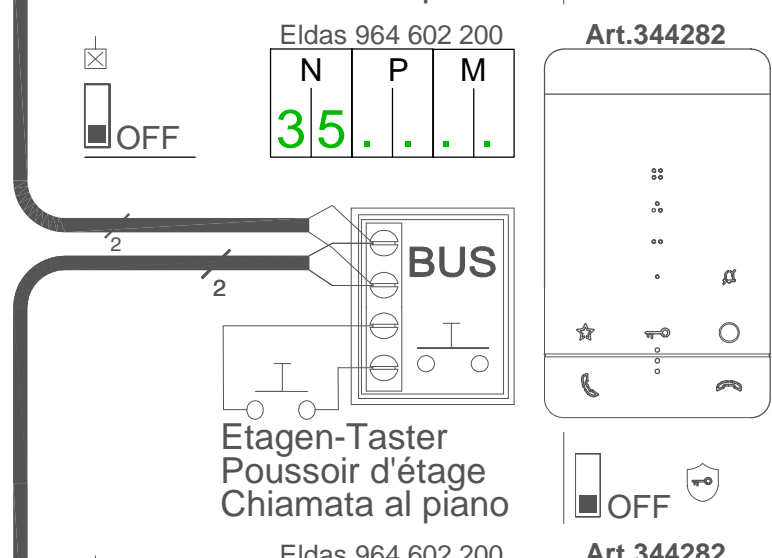

\* 1-4 (Strang / Colonne montante / Montante)

Info: Verdrillte kabel verwenden / Utiliser des câbles torsadés  
 Utilizzare cavi twistati Art.336904 - Eldas 101 282 009

21 INT 1.2/00

21 TAB 1.1/00

\* 1-4 (Strang / Colonne montante / Montante)

21 INT 1.3/00

\* 1-4 (Strang / Colonne montante / Montante)

Info: Verdrillte kabel verwenden / Utiliser des câbles torsadés  
 Utilizzare cavi twistati Art.336904 - Eldas 101 282 009

21 INT 1.6/00

21 INT 1.4/00

\* 1-4 (Strang / Colonne montante / Montante)

Info: Verdrillte kabel verwenden / Utiliser des câbles torsadés  
 Utilizzare cavi twistati Art.336904 - Eldas 101 282 009

21 INT 1.7/00

Eldas 964 602 200  
 N P M  
 36 . . . .

Art.344282

Etagen-Taster  
 Pousoir d'étage  
 Chiamata al piano

Eldas 964 602 200  
 N P M  
 35 . . . .

Art.344282

Etagen-Taster  
 Pousoir d'étage  
 Chiamata al piano

Eldas 964 602 200  
 N P M  
 34 . . . .