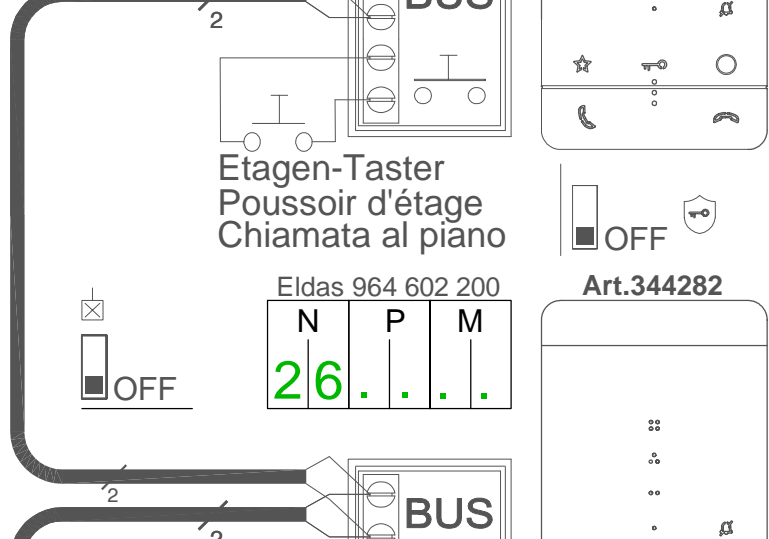

\* 1-4 (Strang / Colonne montante / Montante)

Info: Verdrillte kabel verwenden / Utiliser des câbles torsadés  
 Utilizzare cavi twistati Art.336904 - Eldas 101 282 009

21 INT 1.2/00

21 TAB 1.1/00

\* 1-4 (Strang / Colonne montante / Montante)

Info: Verdrillte kabel verwenden / Utiliser des câbles torsadés  
 Utilizzare cavi twistati Art.336904 - Eldas 101 282 009

21 INT 1.3/00

\* 1-4 (Strang / Colonne montante / Montante)

Info: Verdrillte kabel verwenden / Utiliser des câbles torsadés  
 Utilizzare cavi twistati Art.336904 - Eldas 101 282 009

21 INT 1.4/00

21 INT 1.2/00

\* 1-4 (Strang / Colonne montante / Montante)

Info: Verdrillte kabel verwenden / Utiliser des câbles torsadés  
 Utilizzare cavi twistati Art.336904 - Eldas 101 282 009

21 INT 1.5/00

21 INT 1.3/00

\* 1-4 (Strang / Colonne montante / Montante)

Info: Verdrillte kabel verwenden / Utiliser des câbles torsadés  
 Utilizzare cavi twistati Art.336904 - Eldas 101 282 009

21 INT 1.6/00

21 INT 1.4/00