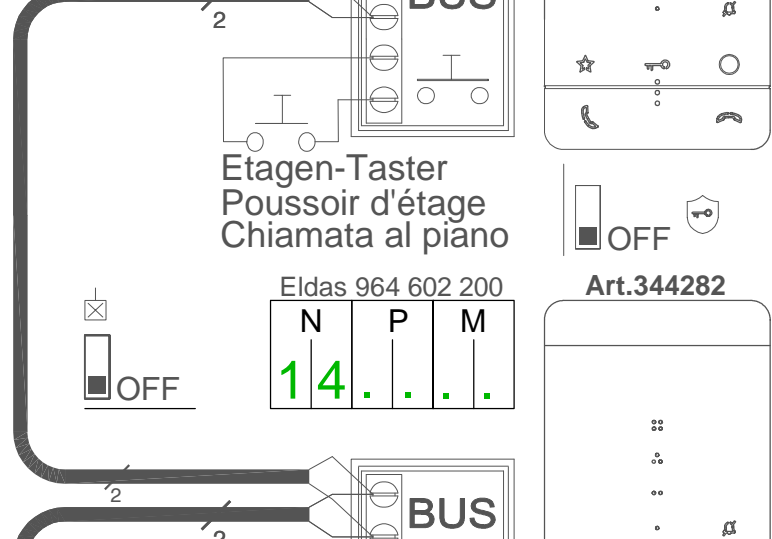

\* 1-4 (Strang / Colonne montante / Montante)

Info: Verdrillte kabel verwenden / Utiliser des câbles torsadés  
 Utilizzare cavi twistati Art.336904 - Eldas 101 282 009

21 INT 1.2/00

21 TAB 1.1/00

\* 1-4 (Strang / Colonne montante / Montante)

Info: Verdrillte kabel verwenden / Utiliser des câbles torsadés  
 Utilizzare cavi twistati Art.336904 - Eldas 101 282 009

21 INT 1.3/00

\* 1-4 (Strang / Colonne montante / Montante)

Info: Verdrillte kabel verwenden / Utiliser des câbles torsadés  
 Utilizzare cavi twistati Art.336904 - Eldas 101 282 009

21 INT 1.4/00

21 INT 1.2/00

\* 1-4 (Strang / Colonne montante / Montante)

Info: Verdrillte kabel verwenden / Utiliser des câbles torsadés  
 Utilizzare cavi twistati Art.336904 - Eldas 101 282 009

21 INT 1.5/00

21 INT 1.3/00

\* 1-4 (Strang / Colonne montante / Montante)

Info: Verdrillte kabel verwenden / Utiliser des câbles torsadés  
 Utilizzare cavi twistati Art.336904 - Eldas 101 282 009

21 INT 1.6/00

21 INT 1.4/00