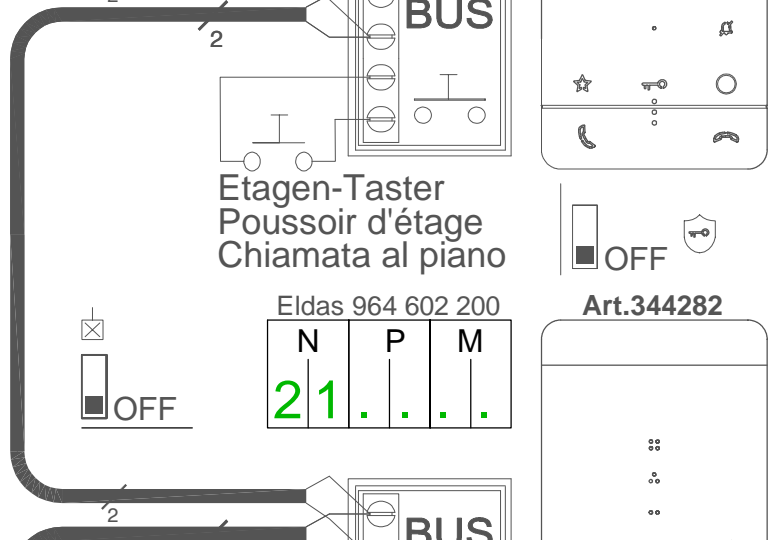

\* 1-4 (Strang / Colonne montante / Montante)

Info: Verdrillte kabel verwenden / Utiliser des câbles torsadés  
 Utilizzare cavi twistati Art.336904 - Eldas 101 282 009

21 INT 1.2/00

21 TAB 1.1/00

\* 1-4 (Strang / Colonne montante / Montante)

Info: Verdrillte kabel verwenden / Utiliser des câbles torsadés  
 Utilizzare cavi twistati Art.336904 - Eldas 101 282 009

21 INT 1.3/00

\* 1-4 (Strang / Colonne montante / Montante)

Info: Verdrillte kabel verwenden / Utiliser des câbles torsadés  
 Utilizzare cavi twistati Art.336904 - Eldas 101 282 009

21 INT 1.4/00

21 INT 1.2/00

\* 1-4 (Strang / Colonne montante / Montante)

Info: Verdrillte kabel verwenden / Utiliser des câbles torsadés  
 Utilizzare cavi twistati Art.336904 - Eldas 101 282 009

21 INT 1.5/00

21 INT 1.3/00

\* 1-4 (Strang / Colonne montante / Montante)

Info: Verdrillte kabel verwenden / Utiliser des câbles torsadés  
 Utilizzare cavi twistati Art.336904 - Eldas 101 282 009

21 INT 1.6/00

21 INT 1.4/00