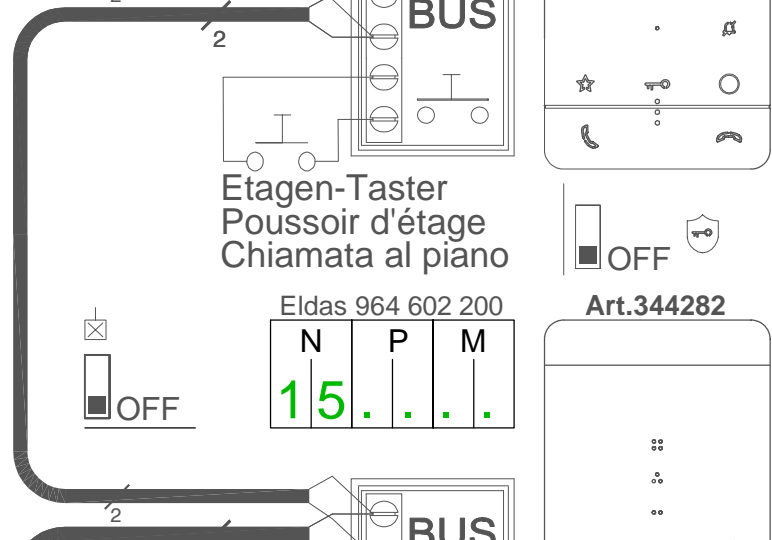

\* 1-4 (Strang / Colonne montante / Montante)

Info: Verdrillte kabel verwenden / Utiliser des câbles torsadés  
 Utilizzare cavi twistati Art.336904 - Eldas 101 282 009

21 INT 1.2/00

21 TAB 1.1/00

\* 1-4 (Strang / Colonne montante / Montante)

Info: Verdrillte kabel verwenden / Utiliser des câbles torsadés  
 Utilizzare cavi twistati Art.336904 - Eldas 101 282 009

21 INT 1.3/00

\* 1-4 (Strang / Colonne montante / Montante)

Info: Verdrillte kabel verwenden / Utiliser des câbles torsadés  
 Utilizzare cavi twistati Art.336904 - Eldas 101 282 009

21 INT 1.4/00

21 INT 1.2/00

\* 1-4 (Strang / Colonne montante / Montante)

Info: Verdrillte kabel verwenden / Utiliser des câbles torsadés  
 Utilizzare cavi twistati Art.336904 - Eldas 101 282 009

21 INT 1.5/00

21 INT 1.3/00

\* 1-4 (Strang / Colonne montante / Montante)

Info: Verdrillte kabel verwenden / Utiliser des câbles torsadés  
 Utilizzare cavi twistati Art.336904 - Eldas 101 282 009

21 INT 1.6/00

21 INT 1.4/00