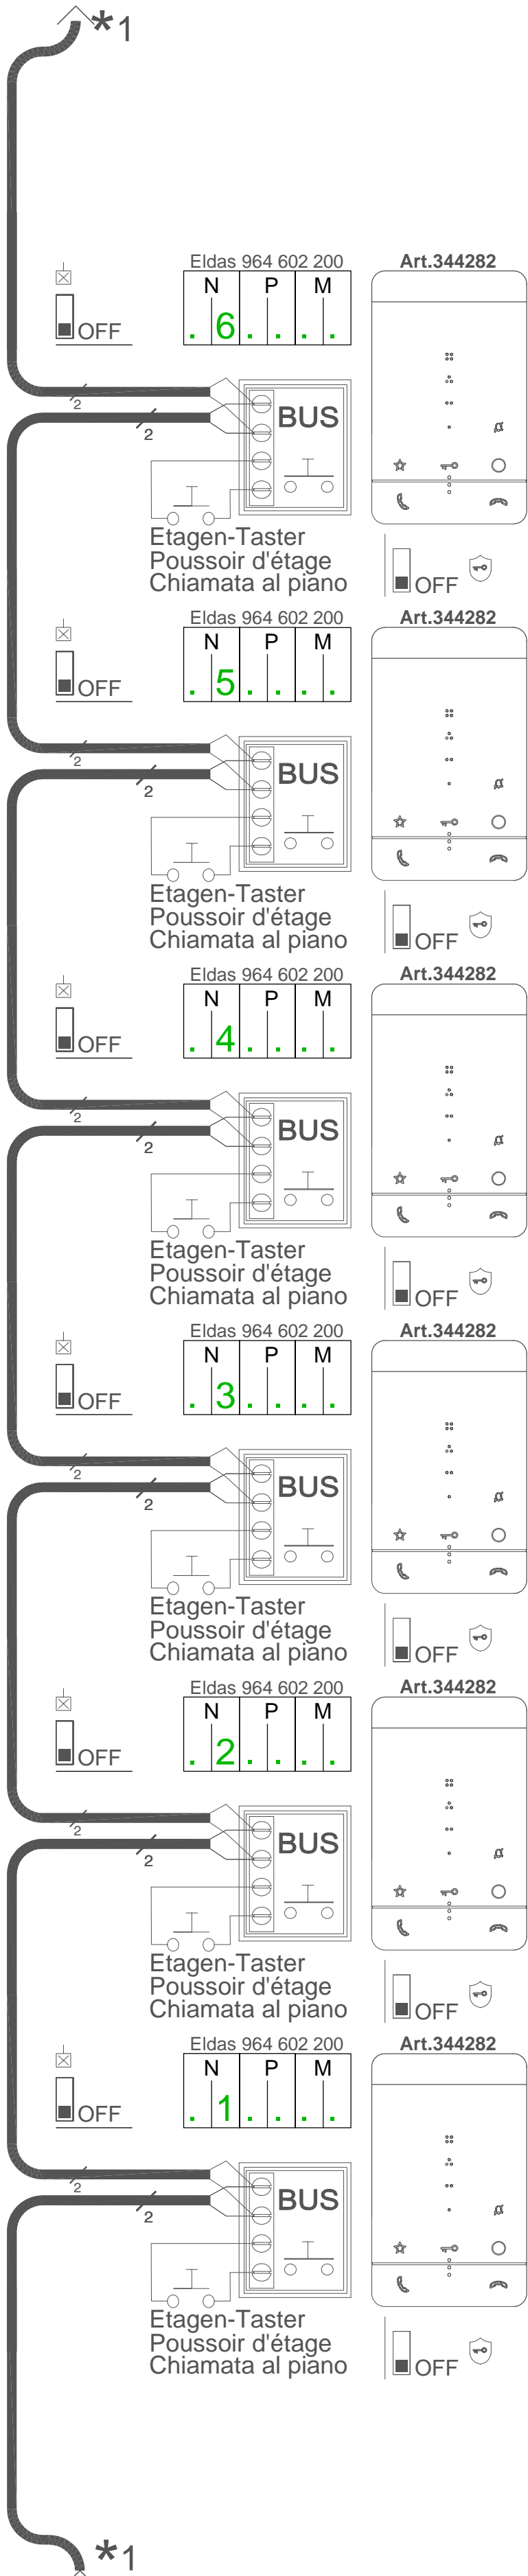

\* 1-4 (Strang / Colonne montante / Montante)

Info: Verdrillte kabel verwenden / Utiliser des câbles torsadés  
 Utilizzare cavi twistati Art.336904 - Eldas 101 282 009

21 INT 1.2/00

21 TAB 1.1/00

\* 1-4 (Strang / Colonne montante / Montante)

Info: Verdrillte kabel verwenden / Utiliser des câbles torsadés  
 Utilizzare cavi twistati Art.336904 - Eldas 101 282 009

21 INT 1.3/00

\* 1-4 (Strang / Colonne montante / Montante)

Info: Verdrillte kabel verwenden / Utiliser des câbles torsadés  
 Utilizzare cavi twistati Art.336904 - Eldas 101 282 009

21 INT 1.4/00

21 INT 1.2/00

\* 1-4 (Strang / Colonne montante / Montante)

Info: Verdrillte kabel verwenden / Utiliser des câbles torsadés  
 Utilizzare cavi twistati Art.336904 - Eldas 101 282 009

21 INT 1.5/00

21 INT 1.3/00

\* 1-4 (Strang / Colonne montante / Montante)

Info: Verdrillte kabel verwenden / Utiliser des câbles torsadés  
 Utilizzare cavi twistati Art.336904 - Eldas 101 282 009

21 INT 1.6/00

21 INT 1.4/00