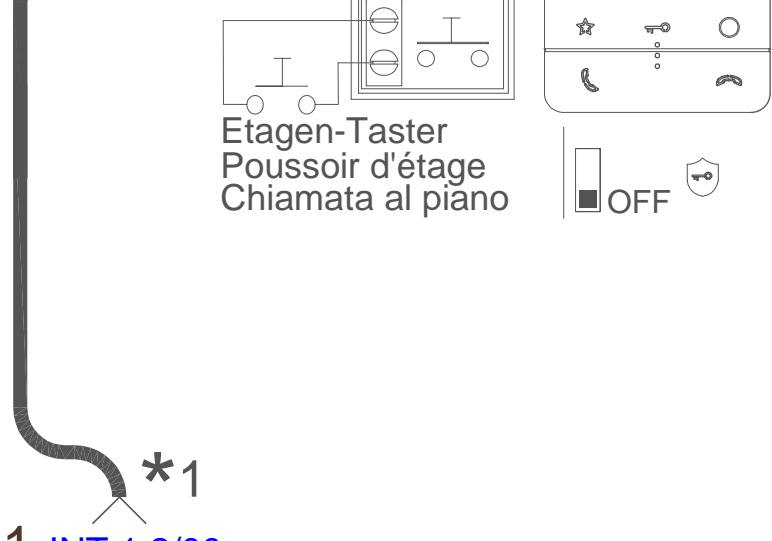

\* 1-4 (Strang / Colonne montante / Montante)

Info: Verdrillte kabel verwenden / Utiliser des câbles torsadés  
 Utilizzare cavi twistati Art.336904 - Eldas 101 282 009

21 INT 1.2/00

21 TAB 1.1/00

\* 1-4 (Strang / Colonne montante / Montante)

Info: Verdrillte kabel verwenden / Utiliser des câbles torsadés  
 Utilizzare cavi twistati Art.336904 - Eldas 101 282 009

21 INT 1.3/00

\* 1-4 (Strang / Colonne montante / Montante)

Info: Verdrillte kabel verwenden / Utiliser des câbles torsadés  
 Utilizzare cavi twistati Art.336904 - Eldas 101 282 009

21 INT 1.4/00

21 INT 1.2/00

\* 1-4 (Strang / Colonne montante / Montante)

Info: Verdrillte kabel verwenden / Utiliser des câbles torsadés  
 Utilizzare cavi twistati Art.336904 - Eldas 101 282 009

21 INT 1.5/00

21 INT 1.3/00

\* 1-4 (Strang / Colonne montante / Montante)

Info: Verdrillte kabel verwenden / Utiliser des câbles torsadés  
 Utilizzare cavi twistati Art.336904 - Eldas 101 282 009

21 INT 1.6/00

21 INT 1.4/00