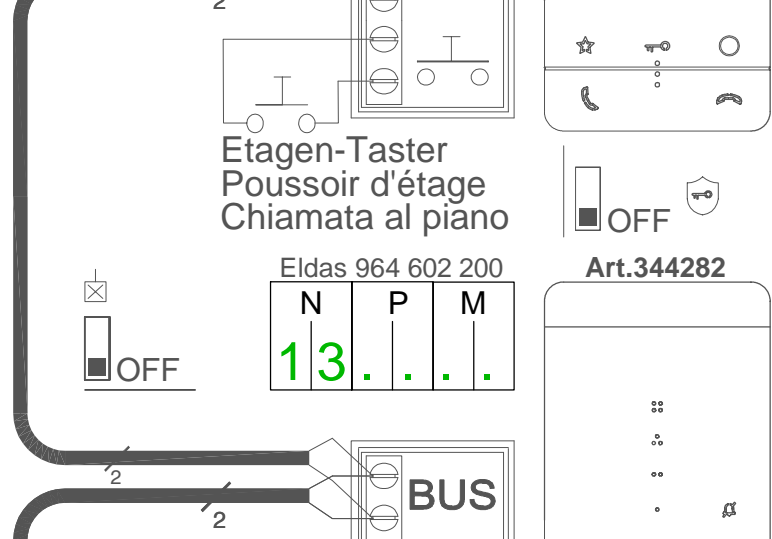

\* 1-4 (Strang / Colonne montante / Montante)

Info: Verdrillte kabel verwenden / Utiliser des câbles torsadés  
 Utilizzare cavi twistati Art.336904 - Eldas 101 282 009

21 INT 1.2/00

21 TAB 1.1/00

\* 1-4 (Strang / Colonne montante / Montante)

Info: Verdrillte kabel verwenden / Utiliser des câbles torsadés  
 Utilizzare cavi twistati Art.336904 - Eldas 101 282 009

21 INT 1.3/00

\* 1-4 (Strang / Colonne montante / Montante)

Info: Verdrillte kabel verwenden / Utiliser des câbles torsadés  
 Utilizzare cavi twistati Art.336904 - Eldas 101 282 009

21 INT 1.4/00

21 INT 1.2/00

\* 1-4 (Strang / Colonne montante / Montante)

Info: Verdrillte kabel verwenden / Utiliser des câbles torsadés  
 Utilizzare cavi twistati Art.336904 - Eldas 101 282 009

21 INT 1.5/00

21 INT 1.3/00

\* 1-4 (Strang / Colonne montante / Montante)

Info: Verdrillte kabel verwenden / Utiliser des câbles torsadés  
 Utilizzare cavi twistati Art.336904 - Eldas 101 282 009

21 INT 1.6/00

21 INT 1.4/00