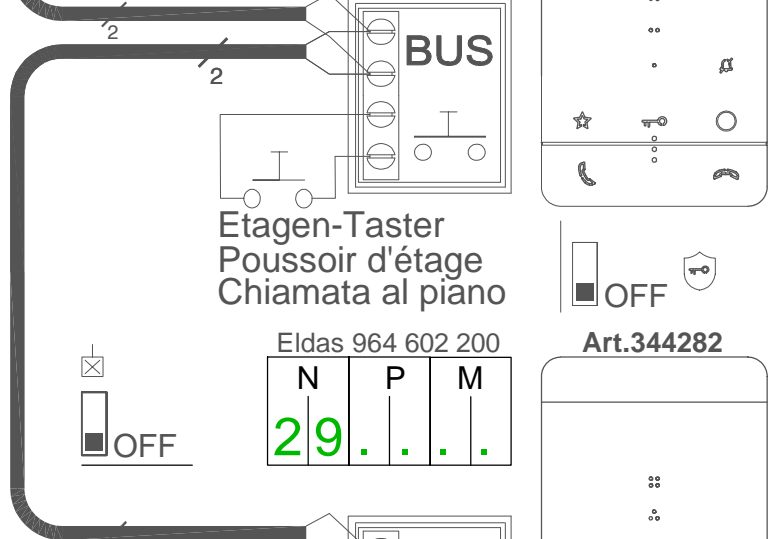

\* 1-4 (Strang / Colonne montante / Montante)

Info: Verdrillte kabel verwenden / Utiliser des câbles torsadés  
 Utilizzare cavi twistati Art.336904 - Eldas 101 282 009

21 INT 1.2/00

21 TAB 1.1/00

\* 1-4 (Strang / Colonne montante / Montante)

Info: Verdrillte kabel verwenden / Utiliser des câbles torsadés  
 Utilizzare cavi twistati Art.336904 - Eldas 101 282 009

21 INT 1.3/00

\* 1-4 (Strang / Colonne montante / Montante)

Info: Verdrillte kabel verwenden / Utiliser des câbles torsadés  
 Utilizzare cavi twistati Art.336904 - Eldas 101 282 009

21 INT 1.4/00

21 INT 1.2/00

\* 1-4 (Strang / Colonne montante / Montante)

Info: Verdrillte kabel verwenden / Utiliser des câbles torsadés  
 Utilizzare cavi twistati Art.336904 - Eldas 101 282 009

21 INT 1.5/00

21 INT 1.3/00

\* 1-4 (Strang / Colonne montante / Montante)

Info: Verdrillte kabel verwenden / Utiliser des câbles torsadés  
 Utilizzare cavi twistati Art.336904 - Eldas 101 282 009

21 INT 1.6/00

21 INT 1.4/00