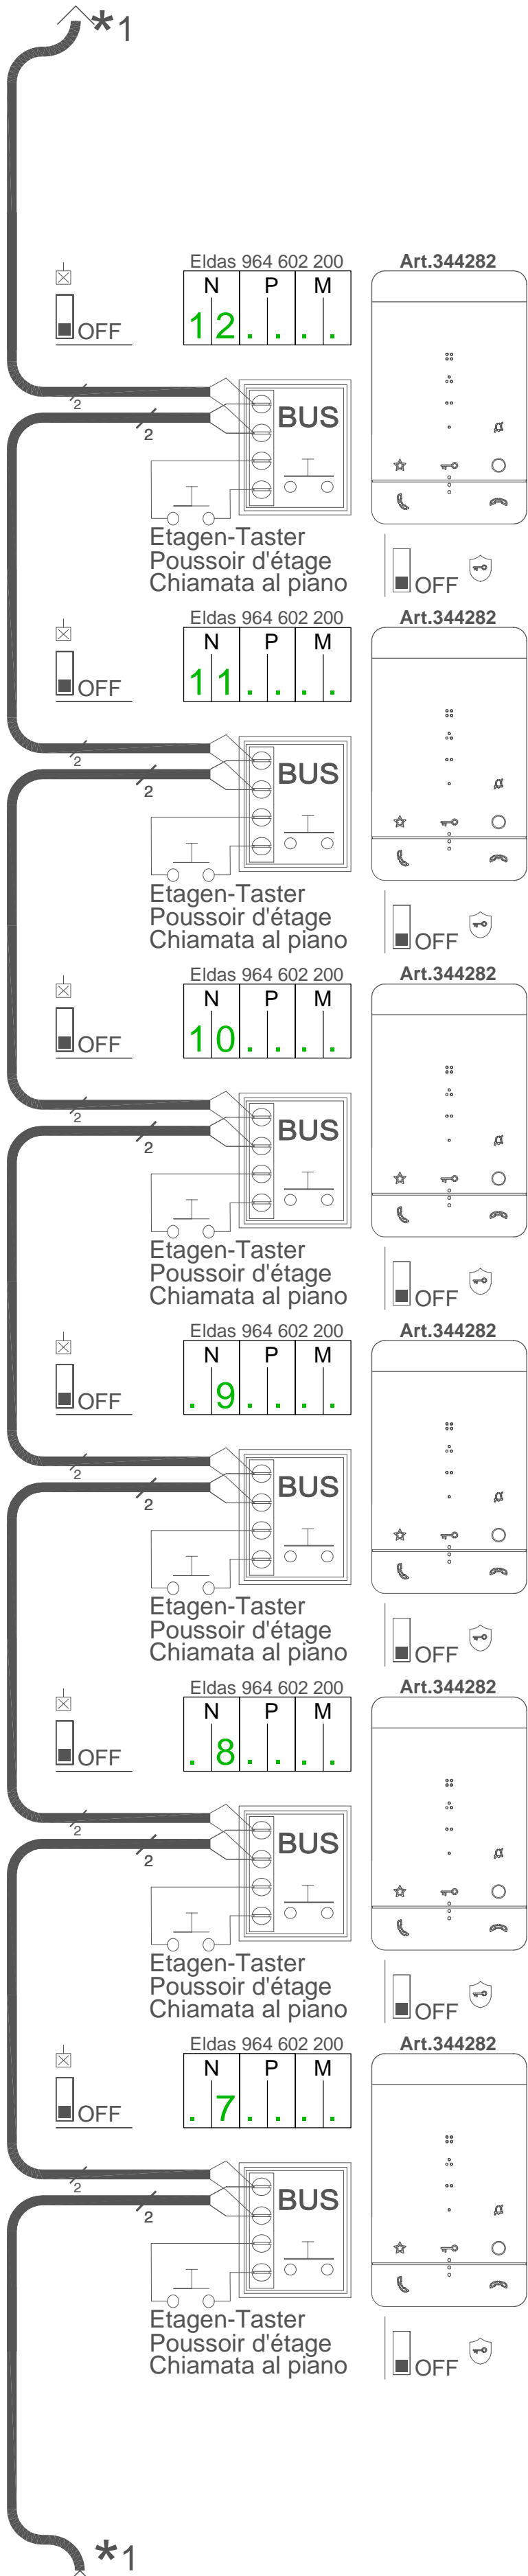

\* 1-4 (Strang / Colonne montante / Montante)

Info: Verdrillte kabel verwenden / Utiliser des câbles torsadés  
 Utilizzare cavi twistati Art.336904 - Eldas 101 282 009

21 INT 1.2/00

21 TAB 1.1/00

\* 1-4 (Strang / Colonne montante / Montante)

Info: Verdrillte kabel verwenden / Utiliser des câbles torsadés  
 Utilizzare cavi twistati Art.336904 - Eldas 101 282 009

21 INT 1.3/00

\* 1-4 (Strang / Colonne montante / Montante)

Info: Verdrillte kabel verwenden / Utiliser des câbles torsadés  
 Utilizzare cavi twistati Art.336904 - Eldas 101 282 009

21 INT 1.4/00

21 INT 1.2/00

\* 1-4 (Strang / Colonne montante / Montante)

Info: Verdrillte kabel verwenden / Utiliser des câbles torsadés  
 Utilizzare cavi twistati Art.336904 - Eldas 101 282 009

21 INT 1.5/00

21 INT 1.3/00

\* 1-4 (Strang / Colonne montante / Montante)

Info: Verdrillte kabel verwenden / Utiliser des câbles torsadés  
 Utilizzare cavi twistati Art.336904 - Eldas 101 282 009

21 INT 1.6/00

21 INT 1.4/00