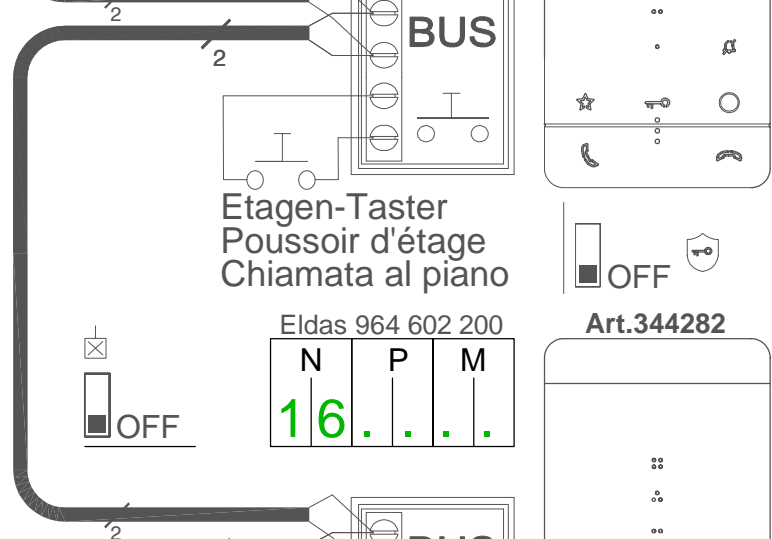

\* 1-4 (Strang / Colonne montante / Montante)

Info: Verdrillte kabel verwenden / Utiliser des câbles torsadés  
 Utilizzare cavi twistati Art.336904 - Eldas 101 282 009

21 INT 1.2/00

21 TAB 1.1/00

\* 1-4 (Strang / Colonne montante / Montante)

Info: Verdrillte kabel verwenden / Utiliser des câbles torsadés  
 Utilizzare cavi twistati Art.336904 - Eldas 101 282 009

21 INT 1.3/00

\* 1-4 (Strang / Colonne montante / Montante)

Info: Verdrillte kabel verwenden / Utiliser des câbles torsadés  
 Utilizzare cavi twistati Art.336904 - Eldas 101 282 009

21 INT 1.4/00

21 INT 1.2/00

\* 1-4 (Strang / Colonne montante / Montante)

Info: Verdrillte kabel verwenden / Utiliser des câbles torsadés  
 Utilizzare cavi twistati Art.336904 - Eldas 101 282 009

21 INT 1.5/00

21 INT 1.3/00

\* 1-4 (Strang / Colonne montante / Montante)

Info: Verdrillte kabel verwenden / Utiliser des câbles torsadés  
 Utilizzare cavi twistati Art.336904 - Eldas 101 282 009

21 INT 1.6/00

21 INT 1.4/00