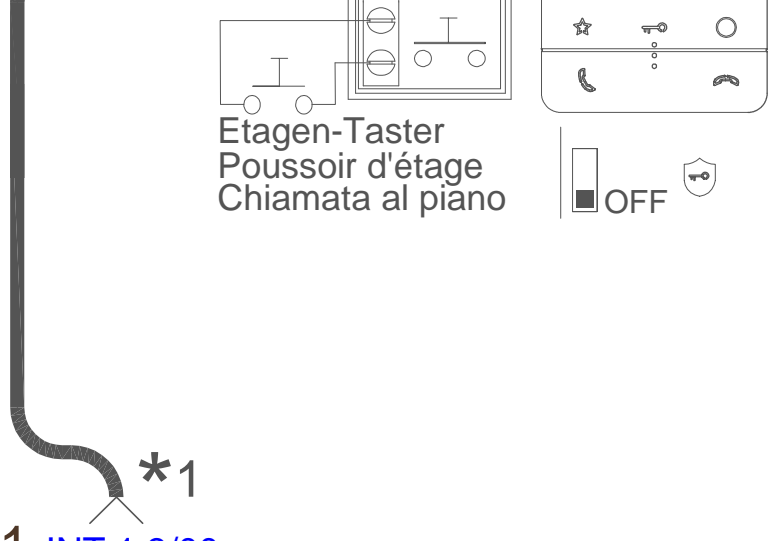

\* 1-4 (Strang / Colonne montante / Montante)

Info: Verdrillte kabel verwenden / Utiliser des câbles torsadés  
 Utilizzare cavi twistati Art.336904 - Eldas 101 282 009

21 INT 1.2/00

21 TAB 1.1/00

\* 1-4 (Strang / Colonne montante / Montante)

Info: Verdrillte kabel verwenden / Utiliser des câbles torsadés  
 Utilizzare cavi twistati Art.336904 - Eldas 101 282 009

21 INT 1.3/00

\* 1-4 (Strang / Colonne montante / Montante)

Info: Verdrillte kabel verwenden / Utiliser des câbles torsadés  
 Utilizzare cavi twistati Art.336904 - Eldas 101 282 009

21 INT 1.4/00

21 INT 1.2/00

\* 1-4 (Strang / Colonne montante / Montante)

Info: Verdrillte kabel verwenden / Utiliser des câbles torsadés  
 Utilizzare cavi twistati Art.336904 - Eldas 101 282 009

21 INT 1.5/00

21 INT 1.3/00

\* 1-4 (Strang / Colonne montante / Montante)

Info: Verdrillte kabel verwenden / Utiliser des câbles torsadés  
 Utilizzare cavi twistati Art.336904 - Eldas 101 282 009

21 INT 1.6/00

21 INT 1.4/00