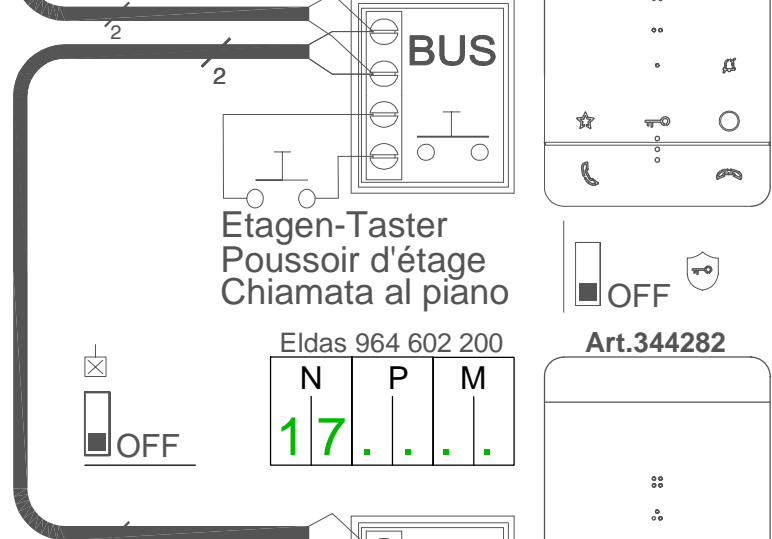

\* 1-4 (Strang / Colonne montante / Montante)

Info: Verdrillte kabel verwenden / Utiliser des câbles torsadés  
 Utilizzare cavi twistati Art.336904 - Eldas 101 282 009

21 INT 1.2/00

21 TAB 1.1/00

\* 1-4 (Strang / Colonne montante / Montante)

Info: Verdrillte kabel verwenden / Utiliser des câbles torsadés  
 Utilizzare cavi twistati Art.336904 - Eldas 101 282 009

21 INT 1.3/00

\* 1-4 (Strang / Colonne montante / Montante)

Info: Verdrillte kabel verwenden / Utiliser des câbles torsadés  
 Utilizzare cavi twistati Art.336904 - Eldas 101 282 009

21 INT 1.4/00

21 INT 1.2/00

\* 1-4 (Strang / Colonne montante / Montante)

Info: Verdrillte kabel verwenden / Utiliser des câbles torsadés  
 Utilizzare cavi twistati Art.336904 - Eldas 101 282 009

21 INT 1.5/00

21 INT 1.3/00

\* 1-4 (Strang / Colonne montante / Montante)

Info: Verdrillte kabel verwenden / Utiliser des câbles torsadés  
 Utilizzare cavi twistati Art.336904 - Eldas 101 282 009

21 INT 1.6/00

21 INT 1.4/00