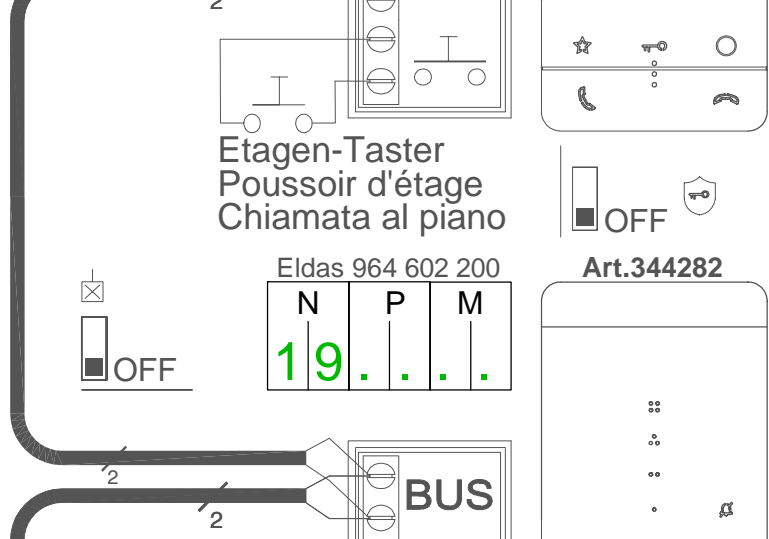

\* 1-4 (Strang / Colonne montante / Montante)

Info: Verdrillte kabel verwenden / Utiliser des câbles torsadés  
 Utilizzare cavi twistati Art.336904 - Eldas 101 282 009

21 INT 1.2/00

21 TAB 1.1/00

\* 1-4 (Strang / Colonne montante / Montante)

Info: Verdrillte kabel verwenden / Utiliser des câbles torsadés  
 Utilizzare cavi twistati Art.336904 - Eldas 101 282 009

21 INT 1.3/00

\* 1-4 (Strang / Colonne montante / Montante)

Info: Verdrillte kabel verwenden / Utiliser des câbles torsadés  
 Utilizzare cavi twistati Art.336904 - Eldas 101 282 009

21 INT 1.4/00

21 INT 1.2/00

\* 1-4 (Strang / Colonne montante / Montante)

Info: Verdrillte kabel verwenden / Utiliser des câbles torsadés  
 Utilizzare cavi twistati Art.336904 - Eldas 101 282 009

21 INT 1.5/00

21 INT 1.3/00

\* 1-4 (Strang / Colonne montante / Montante)

Info: Verdrillte kabel verwenden / Utiliser des câbles torsadés  
 Utilizzare cavi twistati Art.336904 - Eldas 101 282 009

21 INT 1.6/00

21 INT 1.4/00