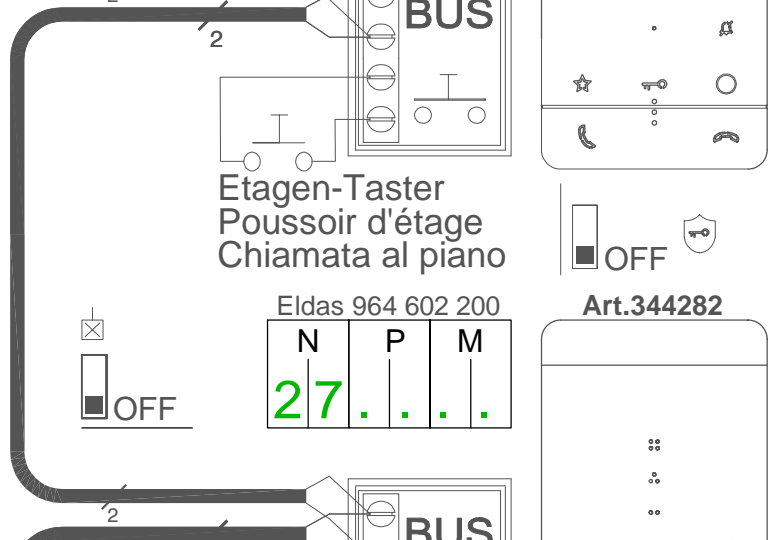

\* 1-4 (Strang / Colonne montante / Montante)

Info: Verdrillte kabel verwenden / Utiliser des câbles torsadés  
 Utilizzare cavi twistati Art.336904 - Eldas 101 282 009

21 INT 1.2/00

21 TAB 1.1/00

\* 1-4 (Strang / Colonne montante / Montante)

Info: Verdrillte kabel verwenden / Utiliser des câbles torsadés  
 Utilizzare cavi twistati Art.336904 - Eldas 101 282 009

21 INT 1.3/00

\* 1-4 (Strang / Colonne montante / Montante)

Info: Verdrillte kabel verwenden / Utiliser des câbles torsadés  
 Utilizzare cavi twistati Art.336904 - Eldas 101 282 009

21 INT 1.4/00

21 INT 1.2/00

\* 1-4 (Strang / Colonne montante / Montante)

Info: Verdrillte kabel verwenden / Utiliser des câbles torsadés  
 Utilizzare cavi twistati Art.336904 - Eldas 101 282 009

21 INT 1.5/00

21 INT 1.3/00

\* 1-4 (Strang / Colonne montante / Montante)

Info: Verdrillte kabel verwenden / Utiliser des câbles torsadés  
 Utilizzare cavi twistati Art.336904 - Eldas 101 282 009

21 INT 1.6/00

21 INT 1.4/00