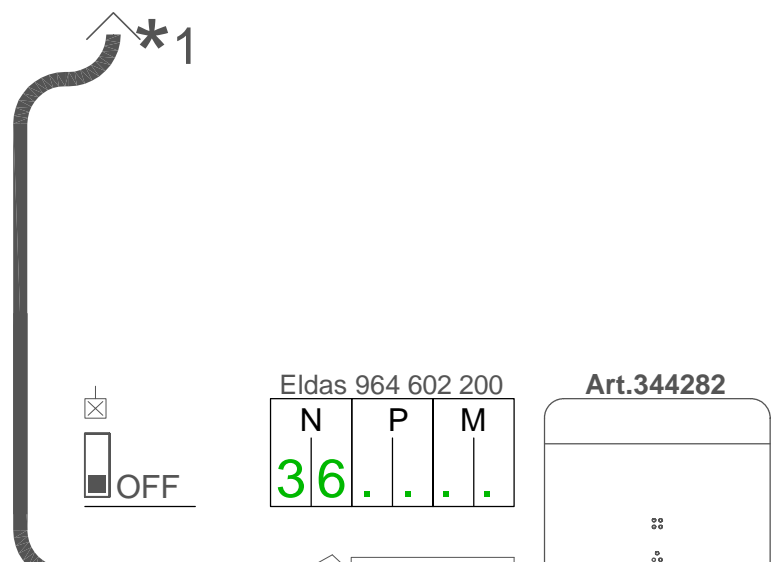

* 1-4 (Strang / Colonne montante / Montante)

Info: Verdrillte kabel verwenden / Utiliser des câbles torsadés
Utilizzare cavi twistati Art.336904 - Eldas 101 282 009

21 INT 1.7/00

Eldas 964 602 200
N P M
36 . . . .

Art.344282

Etagen-Taster
Pousoir d'étage
Chiamata al piano