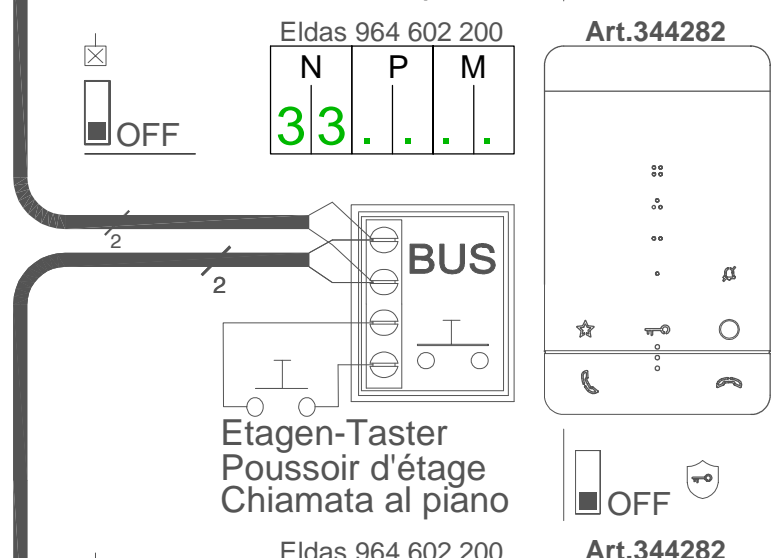

Info: Verdrillte kabel verwenden / Utiliser des câbles torsadés  
 Utilizzare cavi twistati Art.336904 - Eldas 101 282 009

21 INT 1.3/00

\* 1-4 (Strang / Colonne montante / Montante)

Info: Verdrillte kabel verwenden / Utiliser des câbles torsadés  
 Utilizzare cavi twistati Art.336904 - Eldas 101 282 009

\* 1-4 (Strang / Colonne montante / Montante)

Info: Verdrillte kabel verwenden / Utiliser des câbles torsadés  
 Utilizzare cavi twistati Art.336904 - Eldas 101 282 009

21 INT 1.7/00

Eldas 964 602 200  
 N P M  
 36 . . . .

Art.344282

Etagen-Taster  
 Pousoir d'étage  
 Chiamata al piano

Eldas 964 602 200  
 N P M  
 35 . . . .

Art.344282

Etagen-Taster  
 Pousoir d'étage  
 Chiamata al piano

Eldas 964 602 200  
 N P M  
 34 . . . .

Art.344282

Etagen-Taster  
 Pousoir d'étage  
 Chiamata al piano

Eldas 964 602 200  
 N P M  
 33 . . . .

Art.344282

Etagen-Taster  
 Pousoir d'étage  
 Chiamata al piano

Eldas 964 602 200  
 N P M  
 32 . . . .