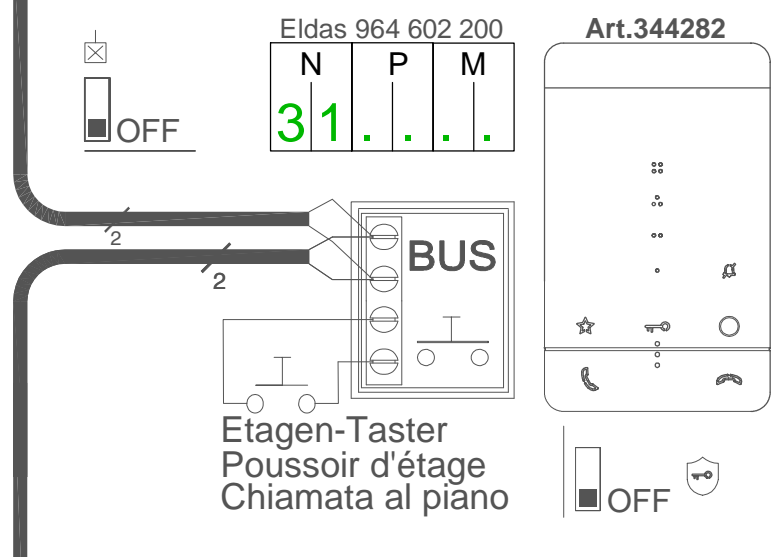

Info: Verdrillte kabel verwenden / Utiliser des câbles torsadés  
 Utilizzare cavi twistati Art.336904 - Eldas 101 282 009

21 INT 1.3/00

\* 1-4 (Strang / Colonne montante / Montante)

Info: Verdrillte kabel verwenden / Utiliser des câbles torsadés  
 Utilizzare cavi twistati Art.336904 - Eldas 101 282 009

\* 1-4 (Strang / Colonne montante / Montante)

Info: Verdrillte kabel verwenden / Utiliser des câbles torsadés  
 Utilizzare cavi twistati Art.336904 - Eldas 101 282 009

21 INT 1.7/00

Eldas 964 602 200  
 N P M  
 36 . . . .

Art.344282

Etagen-Taster  
 Pousoir d'étage  
 Chiamata al piano

Eldas 964 602 200  
 N P M  
 33 . . . .

Art.344282

Etagen-Taster  
 Pousoir d'étage  
 Chiamata al piano

Eldas 964 602 200  
 N P M  
 32 . . . .

Art.344282

Etagen-Taster  
 Pousoir d'étage  
 Chiamata al piano

Eldas 964 602 200  
 N P M  
 31 . . . .

Art.344282

Etagen-Taster  
 Pousoir d'étage  
 Chiamata al piano

21 INT 1.5/00

\* 1-4 (Strang / Colonne montante / Montante)