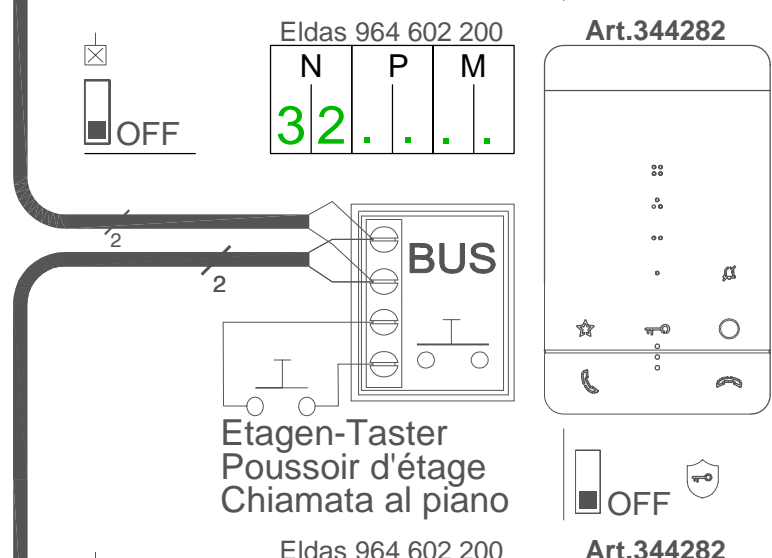

\* 1-4 (Strang / Colonne montante / Montante)

Info: Verdrillte kabel verwenden / Utiliser des câbles torsadés  
 Utilizzare cavi twistati Art.336904 - Eldas 101 282 009

21 INT 1.7/00

Eldas 964 602 200  
 N P M  
 36 . . . .

Art.344282

Etagen-Taster  
 Pousoir d'étage  
 Chiamata al piano

Eldas 964 602 200  
 N P M  
 33 . . . .

Art.344282

Etagen-Taster  
 Pousoir d'étage  
 Chiamata al piano

Eldas 964 602 200  
 N P M  
 32 . . . .

Art.344282

Etagen-Taster  
 Pousoir d'étage  
 Chiamata al piano

Eldas 964 602 200  
 N P M  
 31 . . . .

Art.344282

Etagen-Taster  
 Pousoir d'étage  
 Chiamata al piano

21 INT 1.5/00

\* 1-4 (Strang / Colonne montante / Montante)