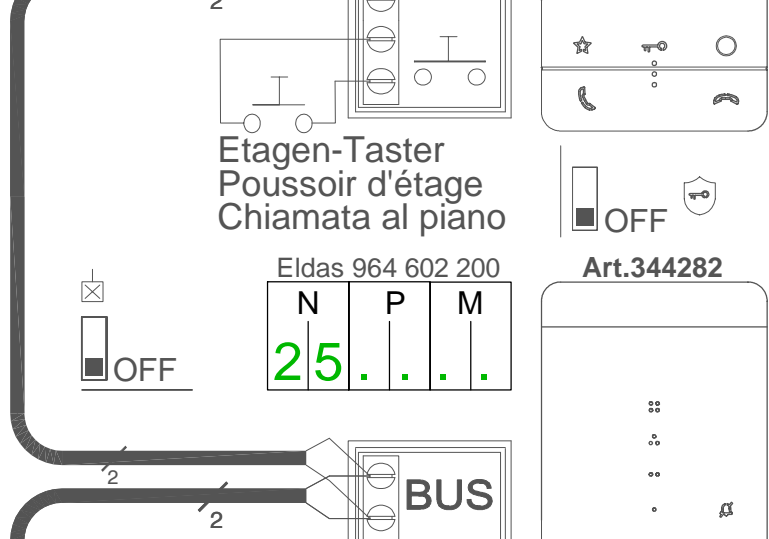

\* 1-4 (Strang / Colonne montante / Montante)

Info: Verdrillte kabel verwenden / Utiliser des câbles torsadés  
 Utilizzare cavi twistati Art.336904 - Eldas 101 282 009

21 INT 1.2/00

21 TAB 1.1/00

\* 1-4 (Strang / Colonne montante / Montante)

Info: Verdrillte kabel verwenden / Utiliser des câbles torsadés  
 Utilizzare cavi twistati Art.336904 - Eldas 101 282 009

21 INT 1.3/00

\* 1-4 (Strang / Colonne montante / Montante)

Info: Verdrillte kabel verwenden / Utiliser des câbles torsadés  
 Utilizzare cavi twistati Art.336904 - Eldas 101 282 009

21 INT 1.4/00

21 INT 1.2/00

\* 1-4 (Strang / Colonne montante / Montante)

Info: Verdrillte kabel verwenden / Utiliser des câbles torsadés  
 Utilizzare cavi twistati Art.336904 - Eldas 101 282 009

21 INT 1.5/00

21 INT 1.3/00

\* 1-4 (Strang / Colonne montante / Montante)

Info: Verdrillte kabel verwenden / Utiliser des câbles torsadés  
 Utilizzare cavi twistati Art.336904 - Eldas 101 282 009

21 INT 1.6/00

21 INT 1.4/00