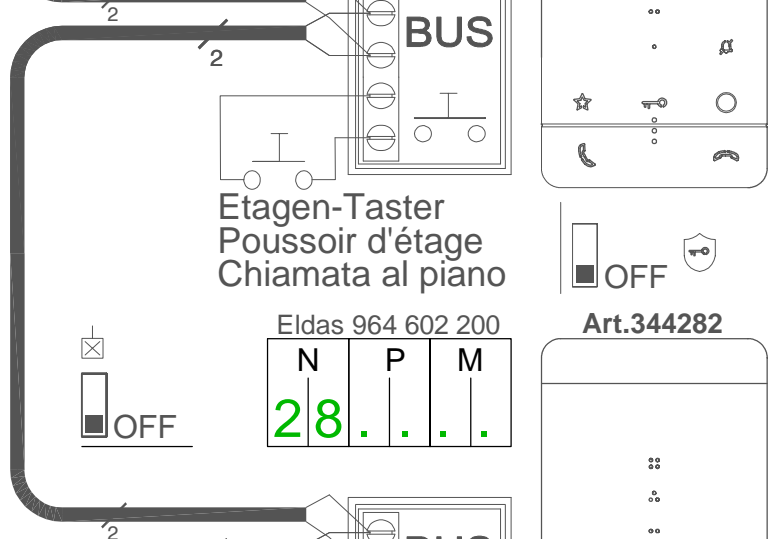

\* 1-4 (Strang / Colonne montante / Montante)

Info: Verdrillte kabel verwenden / Utiliser des câbles torsadés  
 Utilizzare cavi twistati Art.336904 - Eldas 101 282 009

21 INT 1.2/00

21 TAB 1.1/00

\* 1-4 (Strang / Colonne montante / Montante)

Info: Verdrillte kabel verwenden / Utiliser des câbles torsadés  
 Utilizzare cavi twistati Art.336904 - Eldas 101 282 009

21 INT 1.3/00

\* 1-4 (Strang / Colonne montante / Montante)

Info: Verdrillte kabel verwenden / Utiliser des câbles torsadés  
 Utilizzare cavi twistati Art.336904 - Eldas 101 282 009

21 INT 1.4/00

21 INT 1.2/00

\* 1-4 (Strang / Colonne montante / Montante)

Info: Verdrillte kabel verwenden / Utiliser des câbles torsadés  
 Utilizzare cavi twistati Art.336904 - Eldas 101 282 009

21 INT 1.5/00

21 INT 1.3/00

\* 1-4 (Strang / Colonne montante / Montante)

Info: Verdrillte kabel verwenden / Utiliser des câbles torsadés  
 Utilizzare cavi twistati Art.336904 - Eldas 101 282 009

21 INT 1.6/00

21 INT 1.4/00