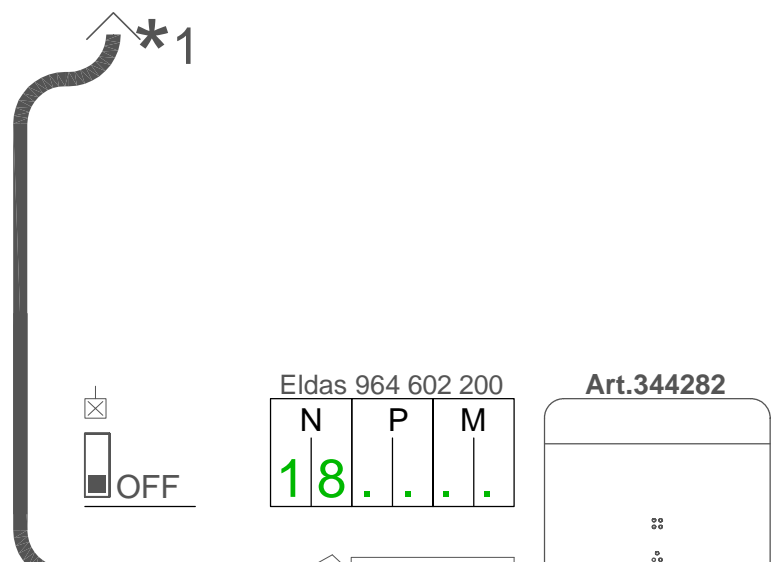

\* 1-4 (Strang / Colonne montante / Montante)

Info: Verdrillte kabel verwenden / Utiliser des câbles torsadés  
 Utilizzare cavi twistati Art.336904 - Eldas 101 282 009

21 INT 1.2/00

21 TAB 1.1/00

\* 1-4 (Strang / Colonne montante / Montante)

Info: Verdrillte kabel verwenden / Utiliser des câbles torsadés  
 Utilizzare cavi twistati Art.336904 - Eldas 101 282 009

21 INT 1.3/00

\* 1-4 (Strang / Colonne montante / Montante)

Info: Verdrillte kabel verwenden / Utiliser des câbles torsadés  
 Utilizzare cavi twistati Art.336904 - Eldas 101 282 009

21 INT 1.4/00

21 INT 1.2/00

\* 1-4 (Strang / Colonne montante / Montante)

Info: Verdrillte kabel verwenden / Utiliser des câbles torsadés  
 Utilizzare cavi twistati Art.336904 - Eldas 101 282 009

21 INT 1.5/00