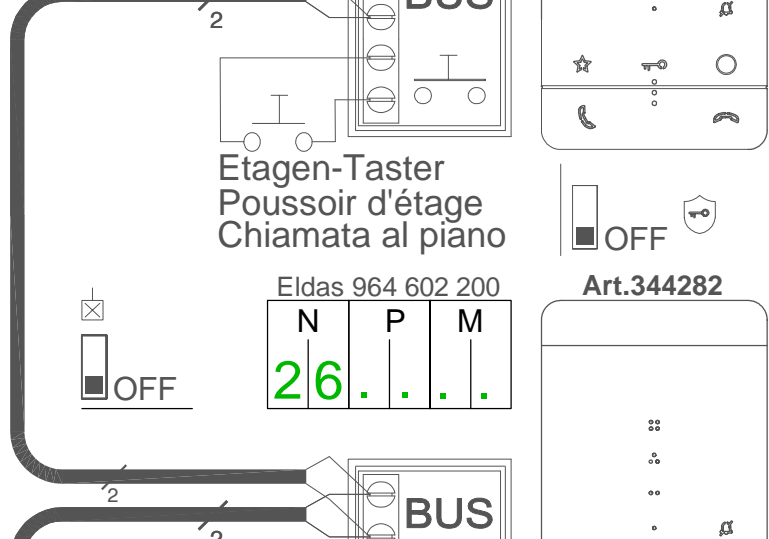

\* 1-4 (Strang / Colonne montante / Montante)

Info: Verdrillte kabel verwenden / Utiliser des câbles torsadés  
 Utilizzare cavi twistati Art.336904 - Eldas 101 282 009

21 INT 1.2/00

21 TAB 1.1/00

\* 1-4 (Strang / Colonne montante / Montante)

Info: Verdrillte kabel verwenden / Utiliser des câbles torsadés  
 Utilizzare cavi twistati Art.336904 - Eldas 101 282 009

21 INT 1.3/00

21 INT 1.1/00

\* 1-4 (Strang / Colonne montante / Montante)

Info: Verdrillte kabel verwenden / Utiliser des câbles torsadés  
 Utilizzare cavi twistati Art.336904 - Eldas 101 282 009

21 INT 1.4/00

21 INT 1.2/00

\* 1-4 (Strang / Colonne montante / Montante)

Info: Verdrillte kabel verwenden / Utiliser des câbles torsadés  
 Utilizzare cavi twistati Art.336904 - Eldas 101 282 009

21 INT 1.5/00

21 INT 1.3/00

\* 1-4 (Strang / Colonne montante / Montante)

Info: Verdrillte kabel verwenden / Utiliser des câbles torsadés  
 Utilizzare cavi twistati Art.336904 - Eldas 101 282 009

21 INT 1.6/00

21 INT 1.4/00