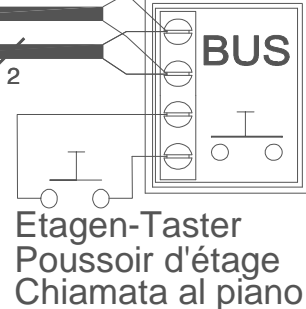

Eldas 964 602 200
N P M
36 . . . .

Art.344282