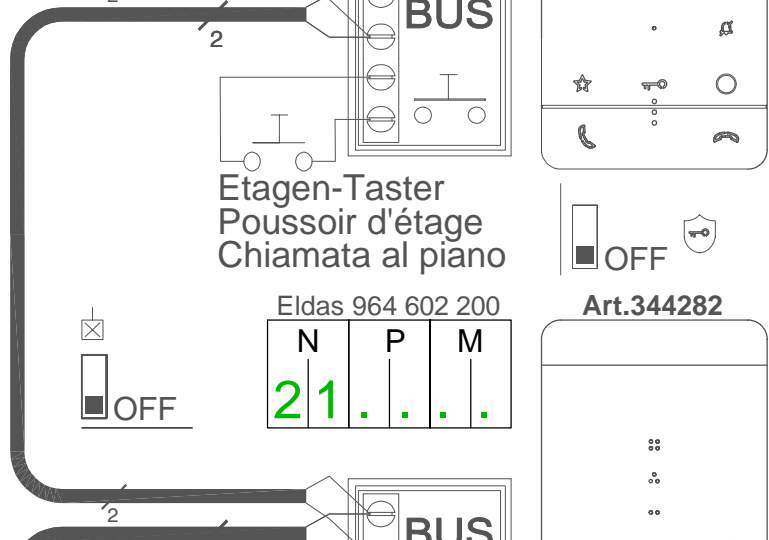

\* 1-4 (Strang / Colonne montante / Montante)

Info: Verdrillte kabel verwenden / Utiliser des câbles torsadés  
 Utilizzare cavi twistati Art.336904 - Eldas 101 282 009

21 INT 1.2/00

21 TAB 1.1/00

\* 1-4 (Strang / Colonne montante / Montante)

Info: Verdrillte kabel verwenden / Utiliser des câbles torsadés  
 Utilizzare cavi twistati Art.336904 - Eldas 101 282 009

21 INT 1.3/00

21 INT 1.1/00

\* 1-4 (Strang / Colonne montante / Montante)

Info: Verdrillte kabel verwenden / Utiliser des câbles torsadés  
 Utilizzare cavi twistati Art.336904 - Eldas 101 282 009

21 INT 1.4/00

21 INT 1.2/00

\* 1-4 (Strang / Colonne montante / Montante)

Info: Verdrillte kabel verwenden / Utiliser des câbles torsadés  
 Utilizzare cavi twistati Art.336904 - Eldas 101 282 009

21 INT 1.5/00

21 INT 1.3/00

\* 1-4 (Strang / Colonne montante / Montante)

Info: Verdrillte kabel verwenden / Utiliser des câbles torsadés  
 Utilizzare cavi twistati Art.336904 - Eldas 101 282 009

21 INT 1.6/00

21 INT 1.4/00