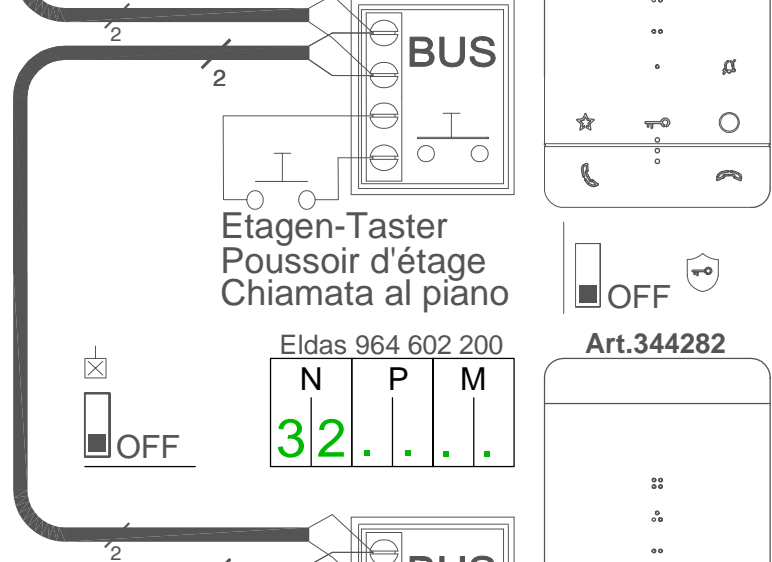

21 INT 1.3/00

\* 1-4 (Strang / Colonne montante / Montante)

Info: Verdrillte kabel verwenden / Utiliser des câbles torsadés  
 Utilizzare cavi twistati Art.336904 - Eldas 101 282 009

21 INT 1.6/00

21 INT 1.4/00

\* 1-4 (Strang / Colonne montante / Montante)

Info: Verdrillte kabel verwenden / Utiliser des câbles torsadés  
 Utilizzare cavi twistati Art.336904 - Eldas 101 282 009

21 INT 1.7/00

Eldas 964 602 200  
 N P M  
 36 . . . .

Art.344282

Eldas 964 602 200  
 N P M  
 35 . . . .

Art.344282

Eldas 964 602 200  
 N P M  
 34 . . . .

Art.344282

Eldas 964 602 200  
 N P M  
 33 . . . .

Art.344282

Eldas 964 602 200  
 N P M  
 32 . . . .

Art.344282

Eldas 964 602 200  
 N P M  
 31 . . . .

Art.344282

21 INT 1.5/00

\* 1-4 (Strang / Colonne montante / Montante)

Info: Verdrillte kabel verwenden / Utiliser des câbles torsadés  
 Utilizzare cavi twistati Art.336904 - Eldas 101 282 009