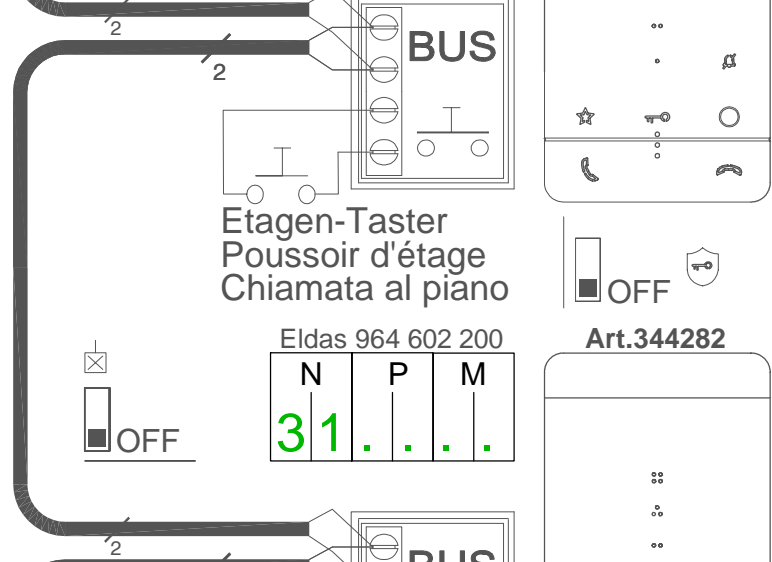

21 INT 1.3/00

\* 1-4 (Strang / Colonne montante / Montante)

Info: Verdrillte kabel verwenden / Utiliser des câbles torsadés  
 Utilizzare cavi twistati Art.336904 - Eldas 101 282 009

21 INT 1.6/00

21 INT 1.4/00

\* 1-4 (Strang / Colonne montante / Montante)

Info: Verdrillte kabel verwenden / Utiliser des câbles torsadés  
 Utilizzare cavi twistati Art.336904 - Eldas 101 282 009

21 INT 1.7/00

Eldas 964 602 200  
 N P M  
 36 . . . .

Art.344282

Eldas 964 602 200  
 N P M  
 35 . . . .

Art.344282

Eldas 964 602 200  
 N P M  
 34 . . . .

Art.344282

Eldas 964 602 200  
 N P M  
 33 . . . .

Art.344282

Eldas 964 602 200  
 N P M  
 32 . . . .

Art.344282

Eldas 964 602 200  
 N P M  
 31 . . . .

Art.344282

21 INT 1.5/00

\* 1-4 (Strang / Colonne montante / Montante)

Info: Verdrillte kabel verwenden / Utiliser des câbles torsadés  
 Utilizzare cavi twistati Art.336904 - Eldas 101 282 009