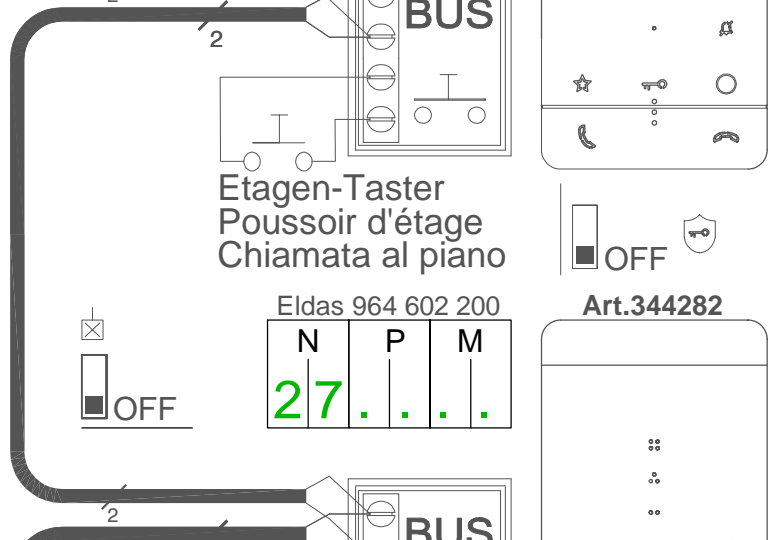

\* 1-4 (Strang / Colonne montante / Montante)

Info: Verdrillte kabel verwenden / Utiliser des câbles torsadés  
 Utilizzare cavi twistati Art.336904 - Eldas 101 282 009

21 INT 1.2/00

21 TAB 1.1/00

\* 1-4 (Strang / Colonne montante / Montante)

Info: Verdrillte kabel verwenden / Utiliser des câbles torsadés  
 Utilizzare cavi twistati Art.336904 - Eldas 101 282 009

21 INT 1.3/00

21 INT 1.1/00

\* 1-4 (Strang / Colonne montante / Montante)

Info: Verdrillte kabel verwenden / Utiliser des câbles torsadés  
 Utilizzare cavi twistati Art.336904 - Eldas 101 282 009

21 INT 1.4/00

21 INT 1.2/00

\* 1-4 (Strang / Colonne montante / Montante)

Info: Verdrillte kabel verwenden / Utiliser des câbles torsadés  
 Utilizzare cavi twistati Art.336904 - Eldas 101 282 009

21 INT 1.5/00

21 INT 1.3/00

\* 1-4 (Strang / Colonne montante / Montante)

Info: Verdrillte kabel verwenden / Utiliser des câbles torsadés  
 Utilizzare cavi twistati Art.336904 - Eldas 101 282 009

21 INT 1.6/00

21 INT 1.4/00