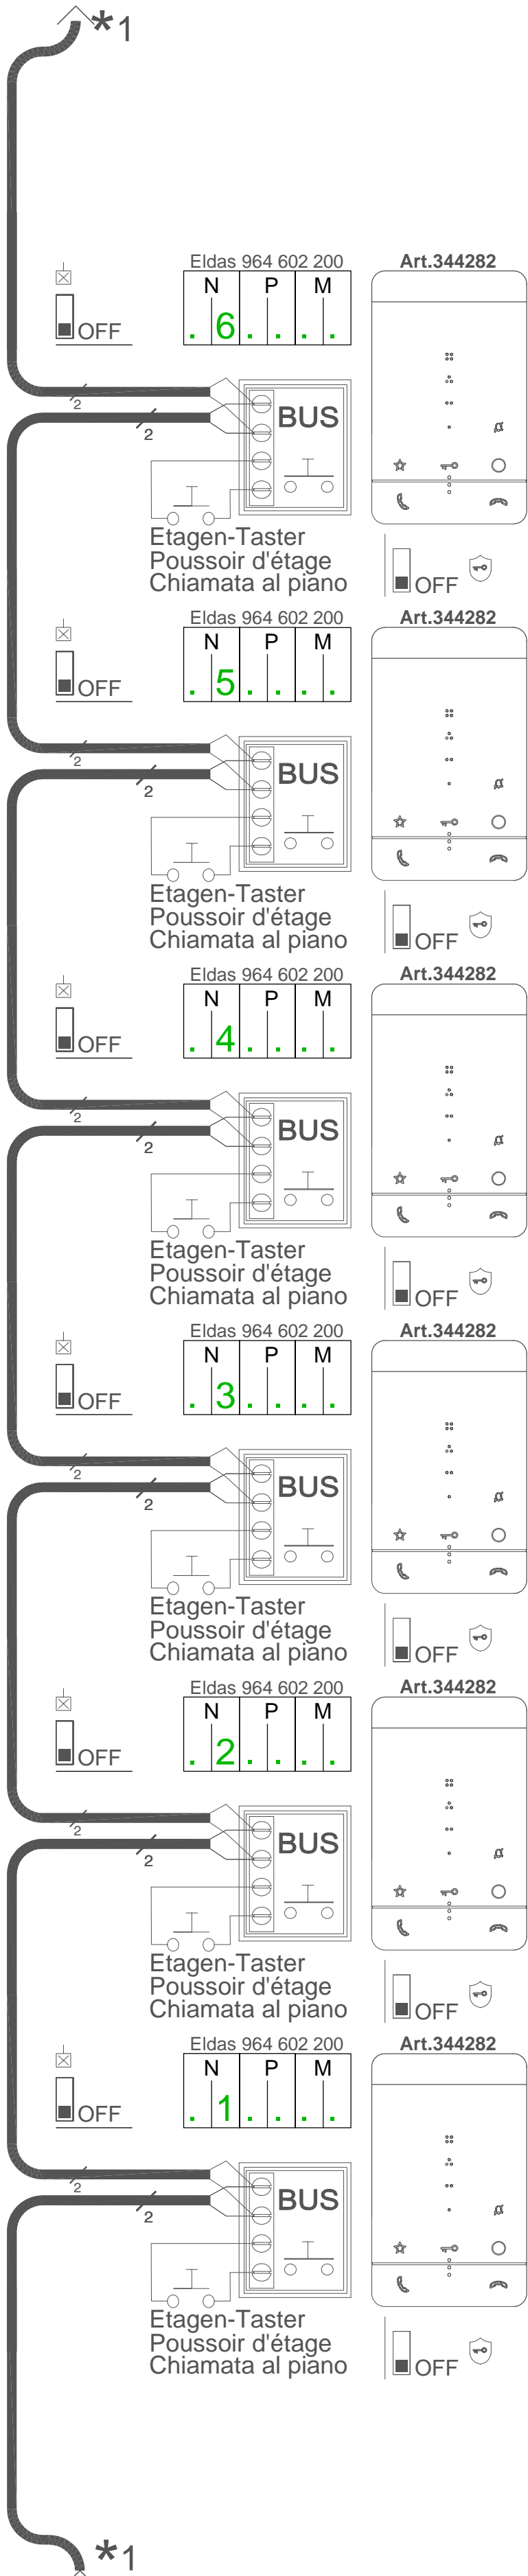

\* 1-4 (Strang / Colonne montante / Montante)

Info: Verdrillte kabel verwenden / Utiliser des câbles torsadés  
 Utilizzare cavi twistati Art.336904 - Eldas 101 282 009

21 INT 1.2/00

21 TAB 1.1/00

\* 1-4 (Strang / Colonne montante / Montante)

Info: Verdrillte kabel verwenden / Utiliser des câbles torsadés  
 Utilizzare cavi twistati Art.336904 - Eldas 101 282 009

21 INT 1.3/00

21 INT 1.1/00

\* 1-4 (Strang / Colonne montante / Montante)

Info: Verdrillte kabel verwenden / Utiliser des câbles torsadés  
 Utilizzare cavi twistati Art.336904 - Eldas 101 282 009

21 INT 1.4/00

21 INT 1.2/00

\* 1-4 (Strang / Colonne montante / Montante)

Info: Verdrillte kabel verwenden / Utiliser des câbles torsadés  
 Utilizzare cavi twistati Art.336904 - Eldas 101 282 009

21 INT 1.5/00

21 INT 1.3/00

\* 1-4 (Strang / Colonne montante / Montante)

Info: Verdrillte kabel verwenden / Utiliser des câbles torsadés  
 Utilizzare cavi twistati Art.336904 - Eldas 101 282 009

21 INT 1.6/00

21 INT 1.4/00