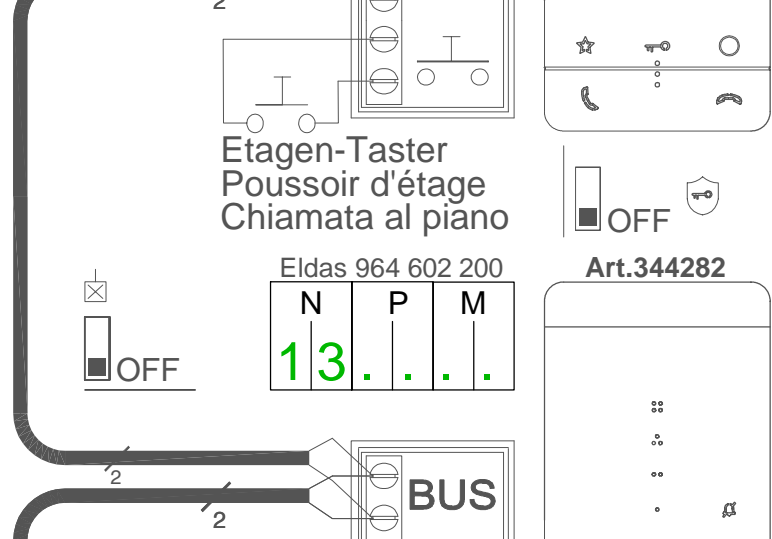

\* 1-4 (Strang / Colonne montante / Montante)

Info: Verdrillte kabel verwenden / Utiliser des câbles torsadés  
 Utilizzare cavi twistati Art.336904 - Eldas 101 282 009

21 INT 1.2/00

21 TAB 1.1/00

\* 1-4 (Strang / Colonne montante / Montante)

Info: Verdrillte kabel verwenden / Utiliser des câbles torsadés  
 Utilizzare cavi twistati Art.336904 - Eldas 101 282 009

21 INT 1.3/00

21 INT 1.1/00

\* 1-4 (Strang / Colonne montante / Montante)

Info: Verdrillte kabel verwenden / Utiliser des câbles torsadés  
 Utilizzare cavi twistati Art.336904 - Eldas 101 282 009

21 INT 1.4/00

21 INT 1.2/00

\* 1-4 (Strang / Colonne montante / Montante)

Info: Verdrillte kabel verwenden / Utiliser des câbles torsadés  
 Utilizzare cavi twistati Art.336904 - Eldas 101 282 009

21 INT 1.5/00

21 INT 1.3/00

\* 1-4 (Strang / Colonne montante / Montante)

Info: Verdrillte kabel verwenden / Utiliser des câbles torsadés  
 Utilizzare cavi twistati Art.336904 - Eldas 101 282 009

21 INT 1.6/00

21 INT 1.4/00