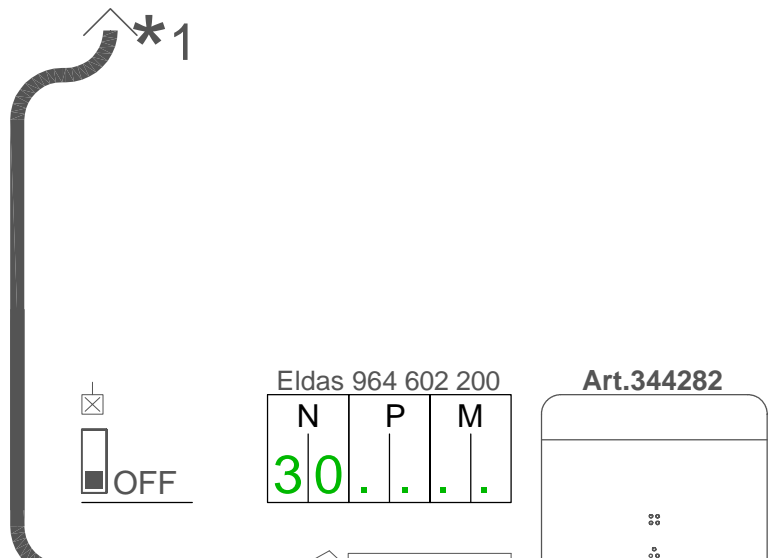

21 INT 1.4/00

21 INT 1.2/00

\* 1-4 (Strang / Colonne montante / Montante)

Info: Verdrillte kabel verwenden / Utiliser des câbles torsadés  
 Utilizzare cavi twistati Art.336904 - Eldas 101 282 009

21 INT 1.5/00

21 INT 1.3/00

\* 1-4 (Strang / Colonne montante / Montante)

Info: Verdrillte kabel verwenden / Utiliser des câbles torsadés  
 Utilizzare cavi twistati Art.336904 - Eldas 101 282 009

21 INT 1.6/00

21 INT 1.4/00