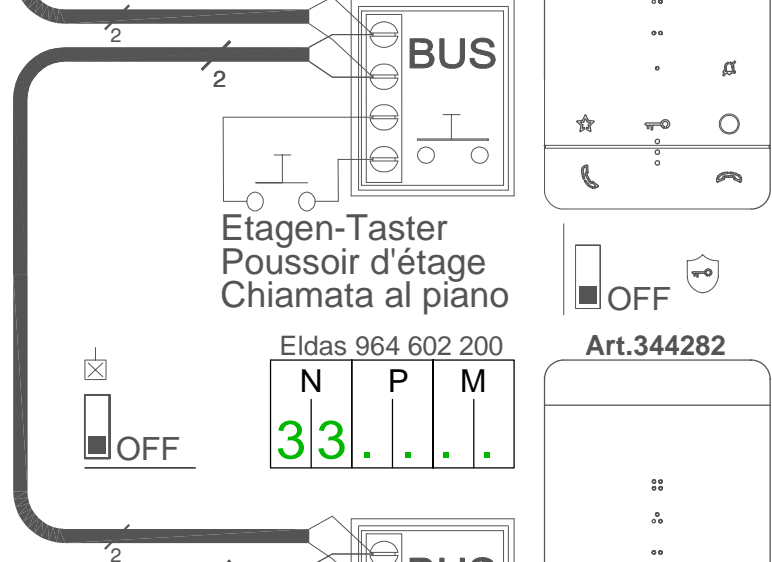

Eldas 964 602 200
N P M
34 . . . .

Art.344282