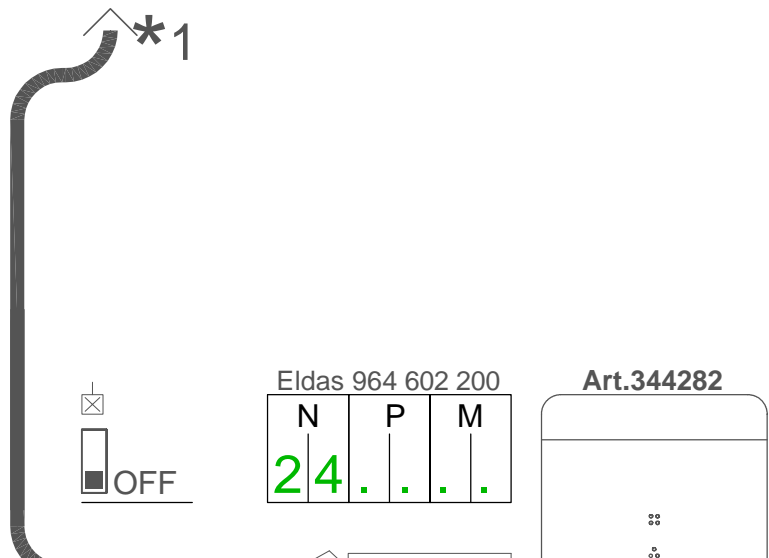

Info: Verdrillte kabel verwenden / Utiliser des câbles torsadés  
 Utilizzare cavi twistati Art.336904 - Eldas 101 282 009

21 INT 1.3/00

21 INT 1.1/00

\* 1-4 (Strang / Colonne montante / Montante)

Info: Verdrillte kabel verwenden / Utiliser des câbles torsadés  
 Utilizzare cavi twistati Art.336904 - Eldas 101 282 009

21 INT 1.4/00

21 INT 1.2/00

\* 1-4 (Strang / Colonne montante / Montante)

Info: Verdrillte kabel verwenden / Utiliser des câbles torsadés  
 Utilizzare cavi twistati Art.336904 - Eldas 101 282 009

21 INT 1.5/00

21 INT 1.3/00

\* 1-4 (Strang / Colonne montante / Montante)

Info: Verdrillte kabel verwenden / Utiliser des câbles torsadés  
 Utilizzare cavi twistati Art.336904 - Eldas 101 282 009

21 INT 1.6/00

21 INT 1.4/00