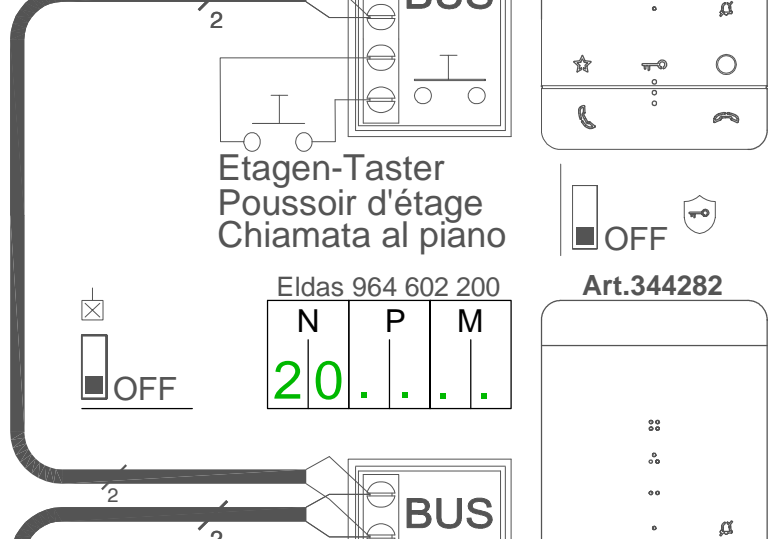

\* 1-4 (Strang / Colonne montante / Montante)

Info: Verdrillte kabel verwenden / Utiliser des câbles torsadés  
 Utilizzare cavi twistati Art.336904 - Eldas 101 282 009

21 INT 1.2/00

21 TAB 1.1/00

\* 1-4 (Strang / Colonne montante / Montante)

Info: Verdrillte kabel verwenden / Utiliser des câbles torsadés  
 Utilizzare cavi twistati Art.336904 - Eldas 101 282 009

21 INT 1.3/00

21 INT 1.1/00

\* 1-4 (Strang / Colonne montante / Montante)

Info: Verdrillte kabel verwenden / Utiliser des câbles torsadés  
 Utilizzare cavi twistati Art.336904 - Eldas 101 282 009

21 INT 1.4/00

21 INT 1.2/00

\* 1-4 (Strang / Colonne montante / Montante)

Info: Verdrillte kabel verwenden / Utiliser des câbles torsadés  
 Utilizzare cavi twistati Art.336904 - Eldas 101 282 009

21 INT 1.5/00

21 INT 1.3/00

\* 1-4 (Strang / Colonne montante / Montante)

Info: Verdrillte kabel verwenden / Utiliser des câbles torsadés  
 Utilizzare cavi twistati Art.336904 - Eldas 101 282 009

21 INT 1.6/00

21 INT 1.4/00