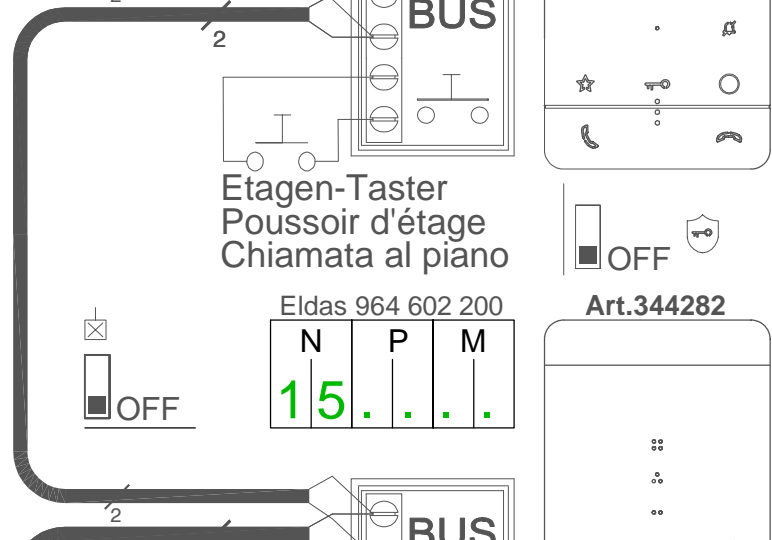

\* 1-4 (Strang / Colonne montante / Montante)

Info: Verdrillte kabel verwenden / Utiliser des câbles torsadés  
 Utilizzare cavi twistati Art.336904 - Eldas 101 282 009

21 INT 1.2/00

21 TAB 1.1/00

\* 1-4 (Strang / Colonne montante / Montante)

Info: Verdrillte kabel verwenden / Utiliser des câbles torsadés  
 Utilizzare cavi twistati Art.336904 - Eldas 101 282 009

21 INT 1.3/00

21 INT 1.1/00

\* 1-4 (Strang / Colonne montante / Montante)

Info: Verdrillte kabel verwenden / Utiliser des câbles torsadés  
 Utilizzare cavi twistati Art.336904 - Eldas 101 282 009

21 INT 1.4/00

21 INT 1.2/00

\* 1-4 (Strang / Colonne montante / Montante)

Info: Verdrillte kabel verwenden / Utiliser des câbles torsadés  
 Utilizzare cavi twistati Art.336904 - Eldas 101 282 009

21 INT 1.5/00

21 INT 1.3/00

\* 1-4 (Strang / Colonne montante / Montante)

Info: Verdrillte kabel verwenden / Utiliser des câbles torsadés  
 Utilizzare cavi twistati Art.336904 - Eldas 101 282 009

21 INT 1.6/00

21 INT 1.4/00