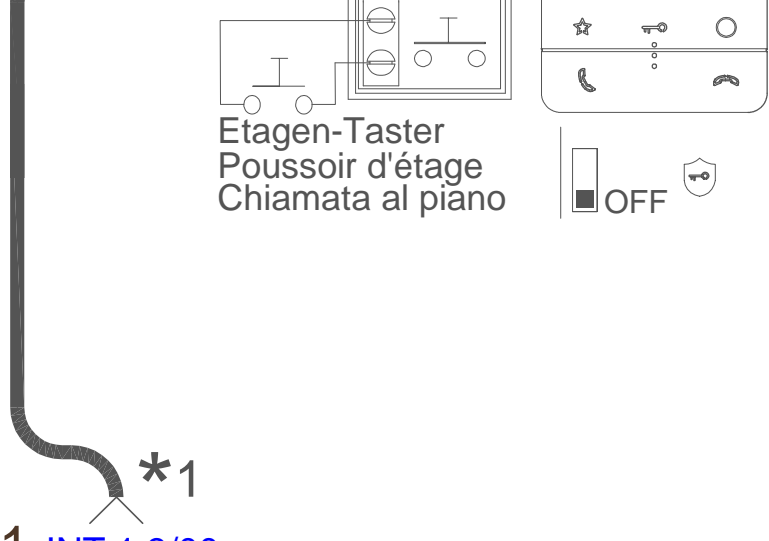

\* 1-4 (Strang / Colonne montante / Montante)

Info: Verdrillte kabel verwenden / Utiliser des câbles torsadés  
 Utilizzare cavi twistati Art.336904 - Eldas 101 282 009

21 INT 1.2/00

21 TAB 1.1/00

\* 1-4 (Strang / Colonne montante / Montante)

Info: Verdrillte kabel verwenden / Utiliser des câbles torsadés  
 Utilizzare cavi twistati Art.336904 - Eldas 101 282 009

21 INT 1.3/00

21 INT 1.1/00

\* 1-4 (Strang / Colonne montante / Montante)

Info: Verdrillte kabel verwenden / Utiliser des câbles torsadés  
 Utilizzare cavi twistati Art.336904 - Eldas 101 282 009

21 INT 1.4/00

21 INT 1.2/00

\* 1-4 (Strang / Colonne montante / Montante)

Info: Verdrillte kabel verwenden / Utiliser des câbles torsadés  
 Utilizzare cavi twistati Art.336904 - Eldas 101 282 009

21 INT 1.5/00

21 INT 1.3/00

\* 1-4 (Strang / Colonne montante / Montante)

Info: Verdrillte kabel verwenden / Utiliser des câbles torsadés  
 Utilizzare cavi twistati Art.336904 - Eldas 101 282 009

21 INT 1.6/00

21 INT 1.4/00