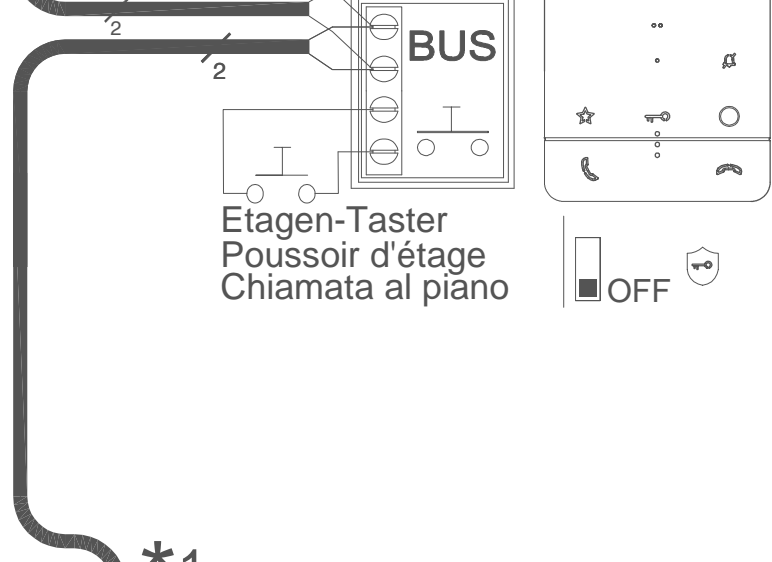

\* 1-4 (Strang / Colonne montante / Montante)

Info: Verdrillte kabel verwenden / Utiliser des câbles torsadés  
 Utilizzare cavi twistati Art.336904 - Eldas 101 282 009

21 INT 1.7/00

Eldas 964 602 200  
 N P M  
 36 . . . .

Art.344282

Eldas 964 602 200  
 N P M  
 31 . . . .

Art.344282

21 INT 1.5/00

\* 1-4 (Strang / Colonne montante / Montante)

Info: Verdrillte kabel verwenden / Utiliser des câbles torsadés  
 Utilizzare cavi twistati Art.336904 - Eldas 101 282 009