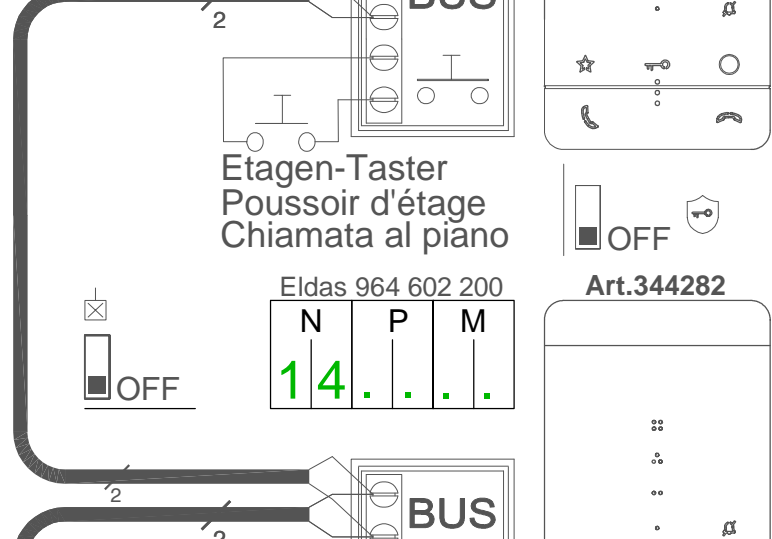

\* 1-4 (Strang / Colonne montante / Montante)

Info: Verdrillte kabel verwenden / Utiliser des câbles torsadés  
 Utilizzare cavi twistati Art.336904 - Eldas 101 282 009

21 INT 1.2/00

21 TAB 1.1/00

\* 1-4 (Strang / Colonne montante / Montante)

Info: Verdrillte kabel verwenden / Utiliser des câbles torsadés  
 Utilizzare cavi twistati Art.336904 - Eldas 101 282 009

21 INT 1.3/00

21 INT 1.1/00

\* 1-4 (Strang / Colonne montante / Montante)

Info: Verdrillte kabel verwenden / Utiliser des câbles torsadés  
 Utilizzare cavi twistati Art.336904 - Eldas 101 282 009

21 INT 1.4/00

21 INT 1.2/00

\* 1-4 (Strang / Colonne montante / Montante)

Info: Verdrillte kabel verwenden / Utiliser des câbles torsadés  
 Utilizzare cavi twistati Art.336904 - Eldas 101 282 009

21 INT 1.5/00

21 INT 1.3/00

\* 1-4 (Strang / Colonne montante / Montante)

Info: Verdrillte kabel verwenden / Utiliser des câbles torsadés  
 Utilizzare cavi twistati Art.336904 - Eldas 101 282 009

21 INT 1.6/00

21 INT 1.4/00