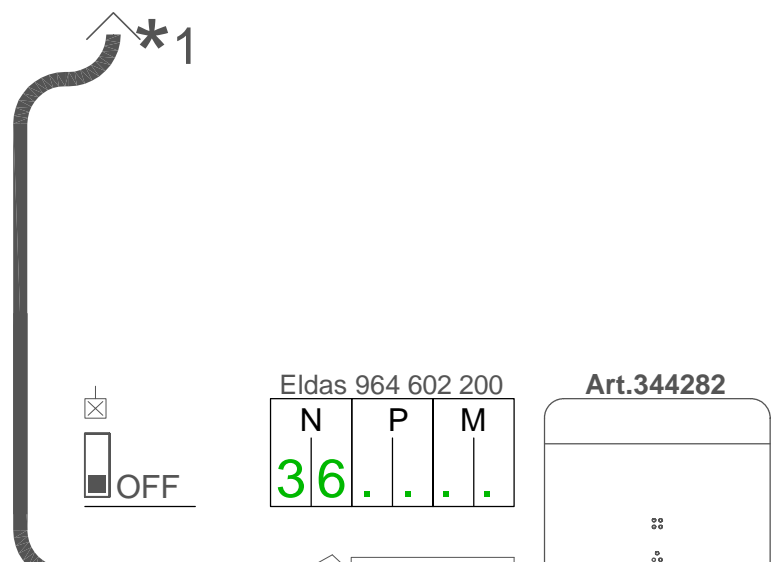

21 INT 1.3/00

\* 1-4 (Strang / Colonne montante / Montante)

Info: Verdrillte kabel verwenden / Utiliser des câbles torsadés  
 Utilizzare cavi twistati Art.336904 - Eldas 101 282 009

21 INT 1.6/00

21 INT 1.4/00

\* 1-4 (Strang / Colonne montante / Montante)

Info: Verdrillte kabel verwenden / Utiliser des câbles torsadés  
 Utilizzare cavi twistati Art.336904 - Eldas 101 282 009

21 INT 1.7/00

Eldas 964 602 200  
 N P M  
 36 . . . .