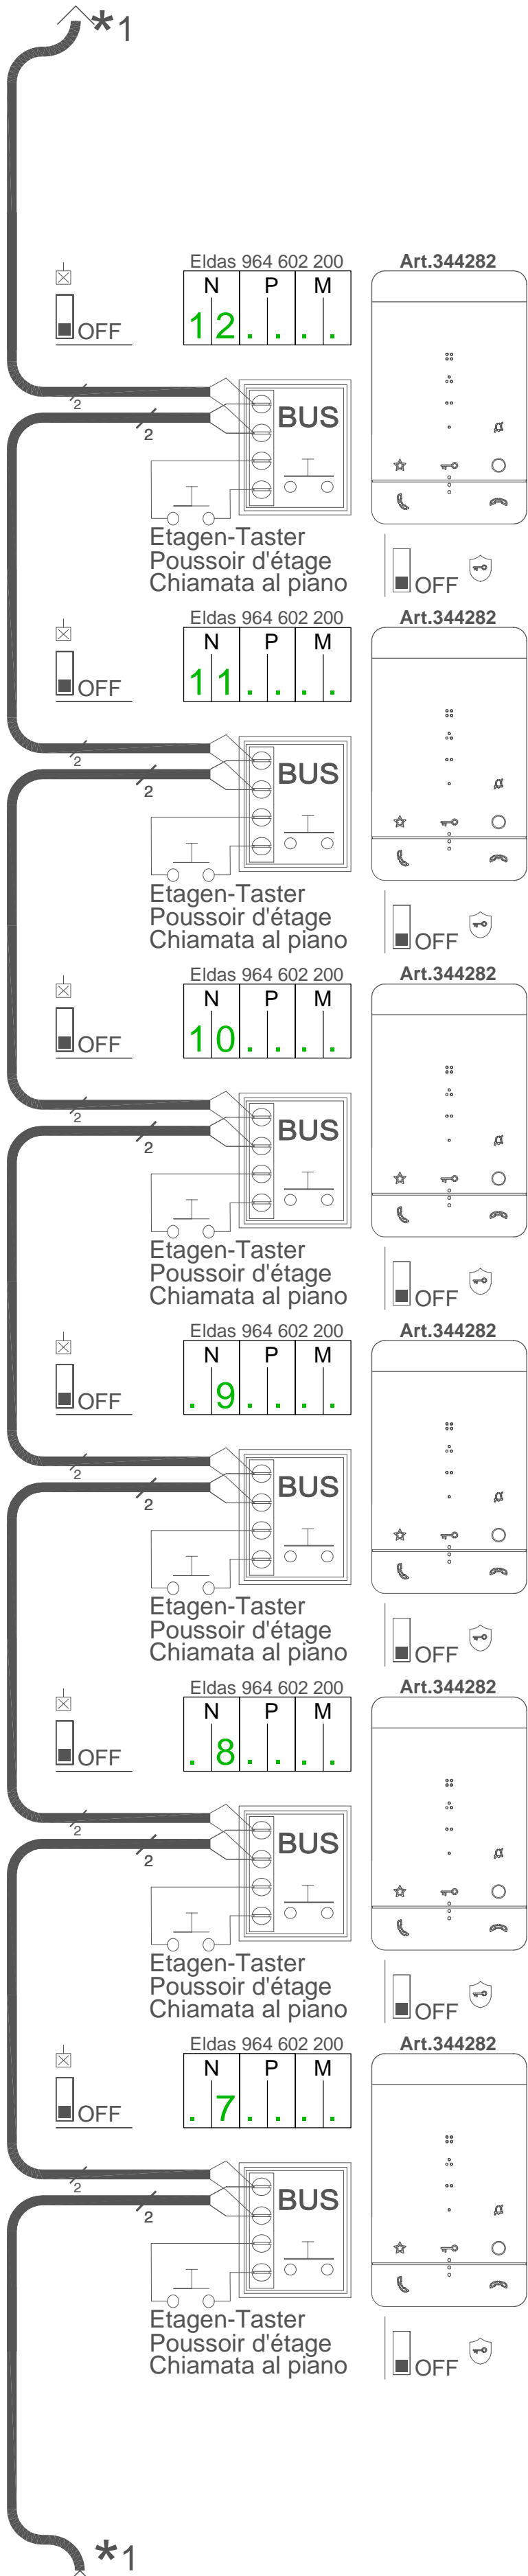

\* 1-4 (Strang / Colonne montante / Montante)

Info: Verdrillte kabel verwenden / Utiliser des câbles torsadés  
 Utilizzare cavi twistati Art.336904 - Eldas 101 282 009

21 INT 1.2/00

21 TAB 1.1/00

\* 1-4 (Strang / Colonne montante / Montante)

Info: Verdrillte kabel verwenden / Utiliser des câbles torsadés  
 Utilizzare cavi twistati Art.336904 - Eldas 101 282 009

21 INT 1.3/00

21 INT 1.1/00

\* 1-4 (Strang / Colonne montante / Montante)

Info: Verdrillte kabel verwenden / Utiliser des câbles torsadés  
 Utilizzare cavi twistati Art.336904 - Eldas 101 282 009

21 INT 1.4/00

21 INT 1.2/00

\* 1-4 (Strang / Colonne montante / Montante)

Info: Verdrillte kabel verwenden / Utiliser des câbles torsadés  
 Utilizzare cavi twistati Art.336904 - Eldas 101 282 009

21 INT 1.5/00

21 INT 1.3/00

\* 1-4 (Strang / Colonne montante / Montante)

Info: Verdrillte kabel verwenden / Utiliser des câbles torsadés  
 Utilizzare cavi twistati Art.336904 - Eldas 101 282 009

21 INT 1.6/00

21 INT 1.4/00