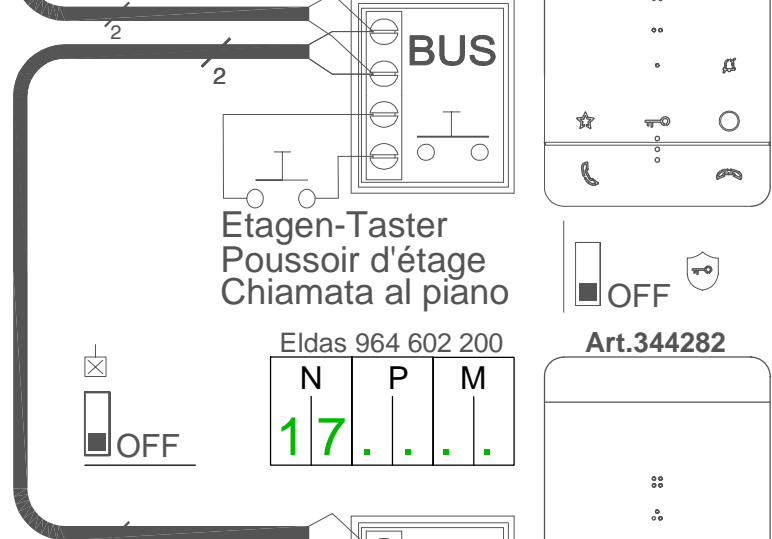

\* 1-4 (Strang / Colonne montante / Montante)

Info: Verdrillte kabel verwenden / Utiliser des câbles torsadés  
 Utilizzare cavi twistati Art.336904 - Eldas 101 282 009

21 INT 1.2/00

21 TAB 1.1/00

\* 1-4 (Strang / Colonne montante / Montante)

Info: Verdrillte kabel verwenden / Utiliser des câbles torsadés  
 Utilizzare cavi twistati Art.336904 - Eldas 101 282 009

21 INT 1.3/00

21 INT 1.1/00

\* 1-4 (Strang / Colonne montante / Montante)

Info: Verdrillte kabel verwenden / Utiliser des câbles torsadés  
 Utilizzare cavi twistati Art.336904 - Eldas 101 282 009

21 INT 1.4/00

21 INT 1.2/00

\* 1-4 (Strang / Colonne montante / Montante)

Info: Verdrillte kabel verwenden / Utiliser des câbles torsadés  
 Utilizzare cavi twistati Art.336904 - Eldas 101 282 009

21 INT 1.5/00

21 INT 1.3/00

\* 1-4 (Strang / Colonne montante / Montante)

Info: Verdrillte kabel verwenden / Utiliser des câbles torsadés  
 Utilizzare cavi twistati Art.336904 - Eldas 101 282 009

21 INT 1.6/00

21 INT 1.4/00