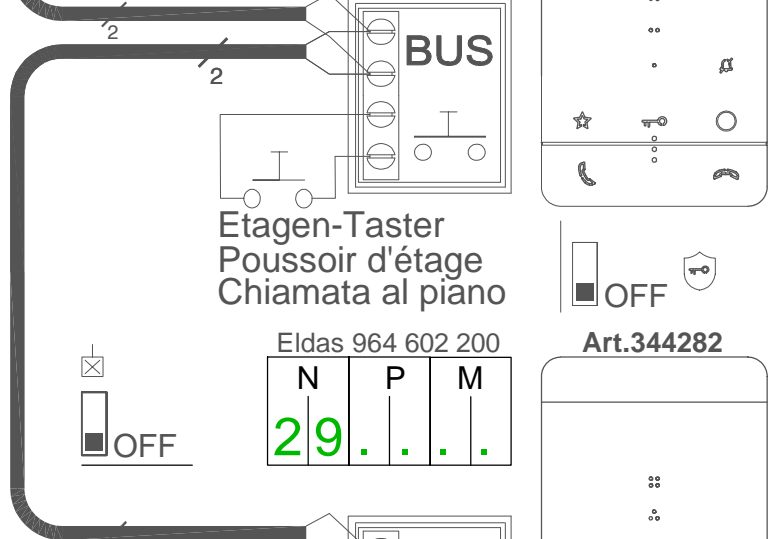

\* 1-4 (Strang / Colonne montante / Montante)

Info: Verdrillte kabel verwenden / Utiliser des câbles torsadés  
 Utilizzare cavi twistati Art.336904 - Eldas 101 282 009

21 INT 1.2/00

21 TAB 1.1/00

\* 1-4 (Strang / Colonne montante / Montante)

Info: Verdrillte kabel verwenden / Utiliser des câbles torsadés  
 Utilizzare cavi twistati Art.336904 - Eldas 101 282 009

21 INT 1.3/00

21 INT 1.1/00

\* 1-4 (Strang / Colonne montante / Montante)

Info: Verdrillte kabel verwenden / Utiliser des câbles torsadés  
 Utilizzare cavi twistati Art.336904 - Eldas 101 282 009

21 INT 1.4/00

21 INT 1.2/00

\* 1-4 (Strang / Colonne montante / Montante)

Info: Verdrillte kabel verwenden / Utiliser des câbles torsadés  
 Utilizzare cavi twistati Art.336904 - Eldas 101 282 009

21 INT 1.5/00

21 INT 1.3/00

\* 1-4 (Strang / Colonne montante / Montante)

Info: Verdrillte kabel verwenden / Utiliser des câbles torsadés  
 Utilizzare cavi twistati Art.336904 - Eldas 101 282 009

21 INT 1.6/00

21 INT 1.4/00