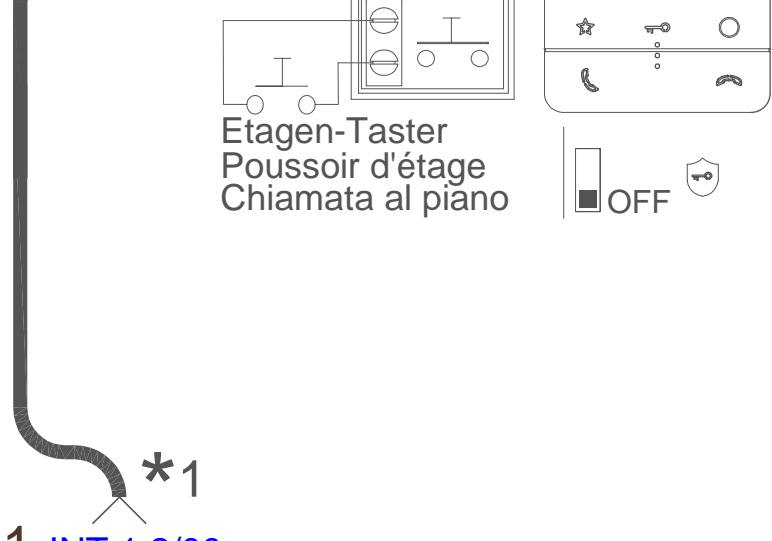

\* 1-4 (Strang / Colonne montante / Montante)

Info: Verdrillte kabel verwenden / Utiliser des câbles torsadés  
 Utilizzare cavi twistati Art.336904 - Eldas 101 282 009

21 INT 1.2/00

21 TAB 1.1/00

\* 1-4 (Strang / Colonne montante / Montante)

Info: Verdrillte kabel verwenden / Utiliser des câbles torsadés  
 Utilizzare cavi twistati Art.336904 - Eldas 101 282 009

21 INT 1.3/00

21 INT 1.1/00

\* 1-4 (Strang / Colonne montante / Montante)

Info: Verdrillte kabel verwenden / Utiliser des câbles torsadés  
 Utilizzare cavi twistati Art.336904 - Eldas 101 282 009

21 INT 1.4/00

21 INT 1.2/00

\* 1-4 (Strang / Colonne montante / Montante)

Info: Verdrillte kabel verwenden / Utiliser des câbles torsadés  
 Utilizzare cavi twistati Art.336904 - Eldas 101 282 009

21 INT 1.5/00

21 INT 1.3/00

\* 1-4 (Strang / Colonne montante / Montante)

Info: Verdrillte kabel verwenden / Utiliser des câbles torsadés  
 Utilizzare cavi twistati Art.336904 - Eldas 101 282 009

21 INT 1.6/00

21 INT 1.4/00