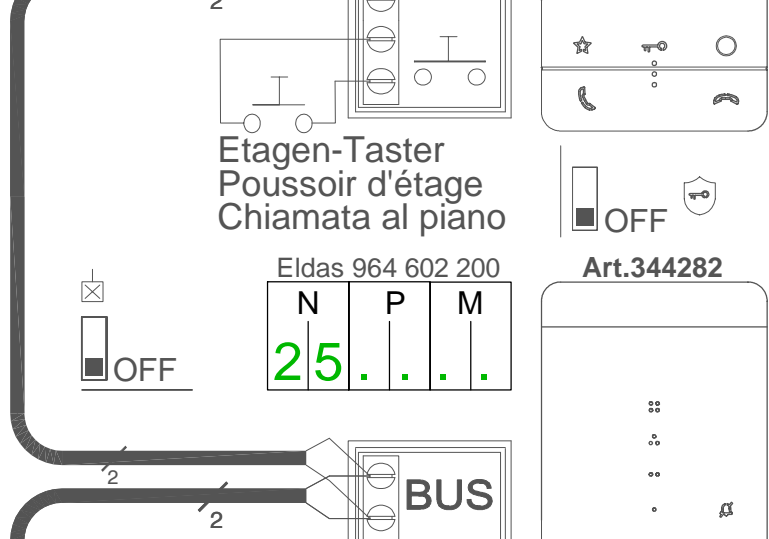

\* 1-4 (Strang / Colonne montante / Montante)

Info: Verdrillte kabel verwenden / Utiliser des câbles torsadés  
 Utilizzare cavi twistati Art.336904 - Eldas 101 282 009

21 INT 1.2/00

21 TAB 1.1/00

\* 1-4 (Strang / Colonne montante / Montante)

Info: Verdrillte kabel verwenden / Utiliser des câbles torsadés  
 Utilizzare cavi twistati Art.336904 - Eldas 101 282 009

21 INT 1.3/00

21 INT 1.1/00

\* 1-4 (Strang / Colonne montante / Montante)

Info: Verdrillte kabel verwenden / Utiliser des câbles torsadés  
 Utilizzare cavi twistati Art.336904 - Eldas 101 282 009

21 INT 1.4/00

21 INT 1.2/00

\* 1-4 (Strang / Colonne montante / Montante)

Info: Verdrillte kabel verwenden / Utiliser des câbles torsadés  
 Utilizzare cavi twistati Art.336904 - Eldas 101 282 009

21 INT 1.5/00

21 INT 1.3/00

\* 1-4 (Strang / Colonne montante / Montante)

Info: Verdrillte kabel verwenden / Utiliser des câbles torsadés  
 Utilizzare cavi twistati Art.336904 - Eldas 101 282 009

21 INT 1.6/00

21 INT 1.4/00