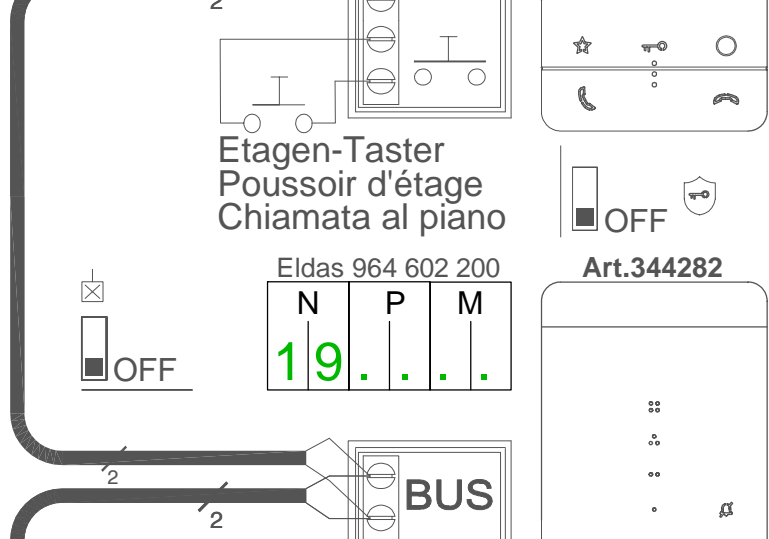

\* 1-4 (Strang / Colonne montante / Montante)

Info: Verdrillte kabel verwenden / Utiliser des câbles torsadés  
 Utilizzare cavi twistati Art.336904 - Eldas 101 282 009

21 INT 1.2/00

21 TAB 1.1/00

\* 1-4 (Strang / Colonne montante / Montante)

Info: Verdrillte kabel verwenden / Utiliser des câbles torsadés  
 Utilizzare cavi twistati Art.336904 - Eldas 101 282 009

21 INT 1.3/00

21 INT 1.1/00

\* 1-4 (Strang / Colonne montante / Montante)

Info: Verdrillte kabel verwenden / Utiliser des câbles torsadés  
 Utilizzare cavi twistati Art.336904 - Eldas 101 282 009

21 INT 1.4/00

21 INT 1.2/00

\* 1-4 (Strang / Colonne montante / Montante)

Info: Verdrillte kabel verwenden / Utiliser des câbles torsadés  
 Utilizzare cavi twistati Art.336904 - Eldas 101 282 009

21 INT 1.5/00

21 INT 1.3/00

\* 1-4 (Strang / Colonne montante / Montante)

Info: Verdrillte kabel verwenden / Utiliser des câbles torsadés  
 Utilizzare cavi twistati Art.336904 - Eldas 101 282 009

21 INT 1.6/00

21 INT 1.4/00