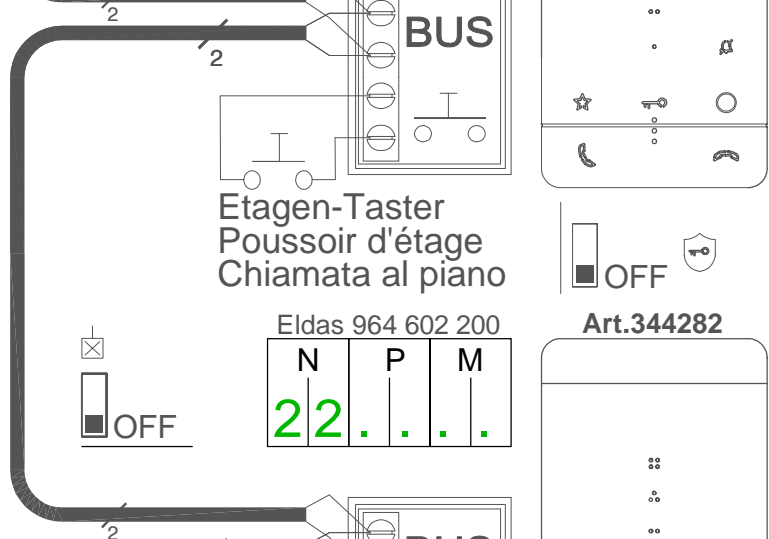

\* 1-4 (Strang / Colonne montante / Montante)

Info: Verdrillte kabel verwenden / Utiliser des câbles torsadés  
 Utilizzare cavi twistati Art.336904 - Eldas 101 282 009

21 INT 1.2/00

21 TAB 1.1/00

\* 1-4 (Strang / Colonne montante / Montante)

Info: Verdrillte kabel verwenden / Utiliser des câbles torsadés  
 Utilizzare cavi twistati Art.336904 - Eldas 101 282 009

21 INT 1.3/00

21 INT 1.1/00

\* 1-4 (Strang / Colonne montante / Montante)

Info: Verdrillte kabel verwenden / Utiliser des câbles torsadés  
 Utilizzare cavi twistati Art.336904 - Eldas 101 282 009

21 INT 1.4/00

21 INT 1.2/00

\* 1-4 (Strang / Colonne montante / Montante)

Info: Verdrillte kabel verwenden / Utiliser des câbles torsadés  
 Utilizzare cavi twistati Art.336904 - Eldas 101 282 009

21 INT 1.5/00

21 INT 1.3/00

\* 1-4 (Strang / Colonne montante / Montante)

Info: Verdrillte kabel verwenden / Utiliser des câbles torsadés  
 Utilizzare cavi twistati Art.336904 - Eldas 101 282 009

21 INT 1.6/00

21 INT 1.4/00