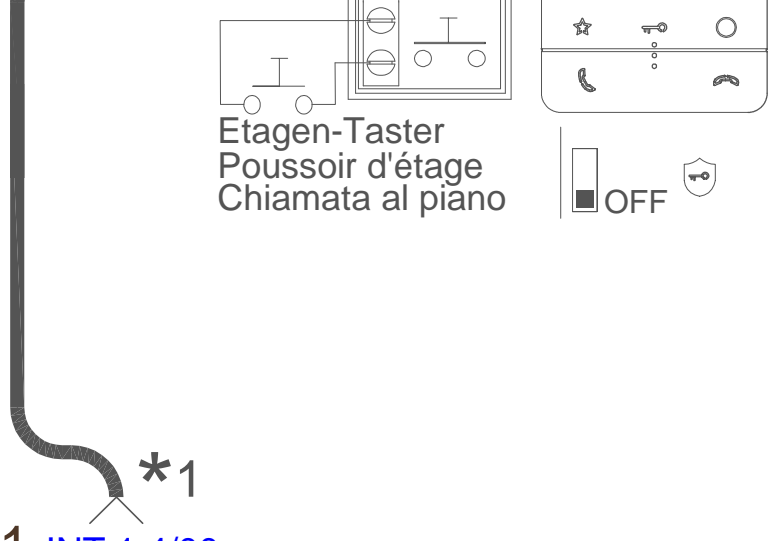

\* 1-4 (Strang / Colonne montante / Montante)

Info: Verdrillte kabel verwenden / Utiliser des câbles torsadés  
 Utilizzare cavi twistati Art.336904 - Eldas 101 282 009

21 INT 1.2/00

21 TAB 1.1/00

\* 1-4 (Strang / Colonne montante / Montante)

Info: Verdrillte kabel verwenden / Utiliser des câbles torsadés  
 Utilizzare cavi twistati Art.336904 - Eldas 101 282 009

21 INT 1.3/00

21 INT 1.1/00

\* 1-4 (Strang / Colonne montante / Montante)

Info: Verdrillte kabel verwenden / Utiliser des câbles torsadés  
 Utilizzare cavi twistati Art.336904 - Eldas 101 282 009

21 INT 1.4/00

21 INT 1.2/00

\* 1-4 (Strang / Colonne montante / Montante)

Info: Verdrillte kabel verwenden / Utiliser des câbles torsadés  
 Utilizzare cavi twistati Art.336904 - Eldas 101 282 009

21 INT 1.5/00

21 INT 1.3/00

\* 1-4 (Strang / Colonne montante / Montante)

Info: Verdrillte kabel verwenden / Utiliser des câbles torsadés  
 Utilizzare cavi twistati Art.336904 - Eldas 101 282 009

21 INT 1.6/00

21 INT 1.4/00