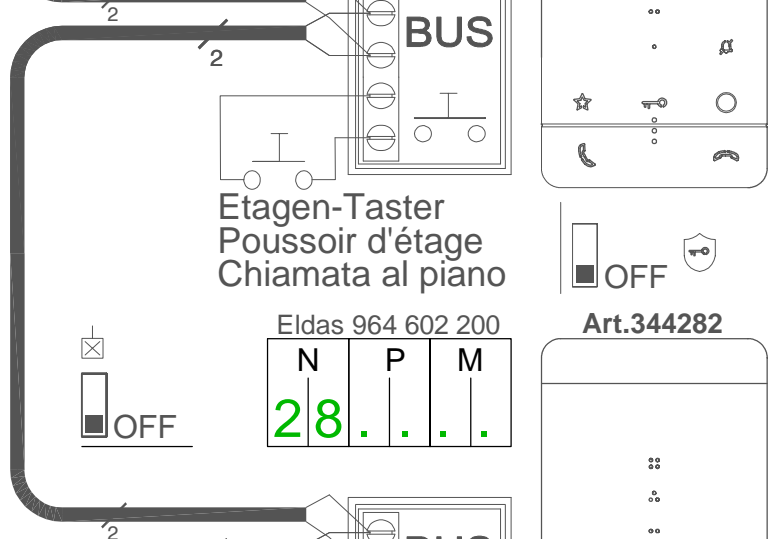

\* 1-4 (Strang / Colonne montante / Montante)

Info: Verdrillte kabel verwenden / Utiliser des câbles torsadés  
 Utilizzare cavi twistati Art.336904 - Eldas 101 282 009

21 INT 1.2/00

21 TAB 1.1/00

\* 1-4 (Strang / Colonne montante / Montante)

Info: Verdrillte kabel verwenden / Utiliser des câbles torsadés  
 Utilizzare cavi twistati Art.336904 - Eldas 101 282 009

21 INT 1.3/00

21 INT 1.1/00

\* 1-4 (Strang / Colonne montante / Montante)

Info: Verdrillte kabel verwenden / Utiliser des câbles torsadés  
 Utilizzare cavi twistati Art.336904 - Eldas 101 282 009

21 INT 1.4/00

21 INT 1.2/00

\* 1-4 (Strang / Colonne montante / Montante)

Info: Verdrillte kabel verwenden / Utiliser des câbles torsadés  
 Utilizzare cavi twistati Art.336904 - Eldas 101 282 009

21 INT 1.5/00

21 INT 1.3/00

\* 1-4 (Strang / Colonne montante / Montante)

Info: Verdrillte kabel verwenden / Utiliser des câbles torsadés  
 Utilizzare cavi twistati Art.336904 - Eldas 101 282 009

21 INT 1.6/00

21 INT 1.4/00