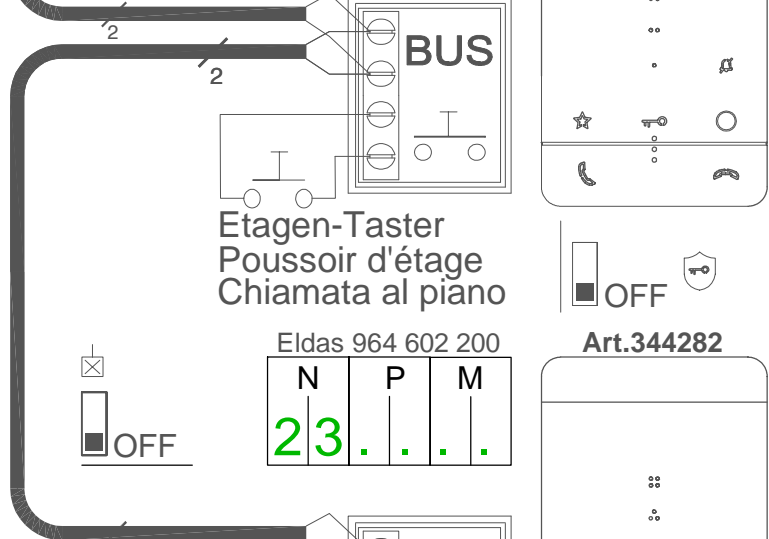

\* 1-4 (Strang / Colonne montante / Montante)

Info: Verdrillte kabel verwenden / Utiliser des câbles torsadés  
 Utilizzare cavi twistati Art.336904 - Eldas 101 282 009

21 INT 1.2/00

21 TAB 1.1/00

\* 1-4 (Strang / Colonne montante / Montante)

Info: Verdrillte kabel verwenden / Utiliser des câbles torsadés  
 Utilizzare cavi twistati Art.336904 - Eldas 101 282 009

21 INT 1.3/00

21 INT 1.1/00

\* 1-4 (Strang / Colonne montante / Montante)

Info: Verdrillte kabel verwenden / Utiliser des câbles torsadés  
 Utilizzare cavi twistati Art.336904 - Eldas 101 282 009

21 INT 1.4/00

21 INT 1.2/00

\* 1-4 (Strang / Colonne montante / Montante)

Info: Verdrillte kabel verwenden / Utiliser des câbles torsadés  
 Utilizzare cavi twistati Art.336904 - Eldas 101 282 009

21 INT 1.5/00

21 INT 1.3/00

\* 1-4 (Strang / Colonne montante / Montante)

Info: Verdrillte kabel verwenden / Utiliser des câbles torsadés  
 Utilizzare cavi twistati Art.336904 - Eldas 101 282 009

21 INT 1.6/00

21 INT 1.4/00