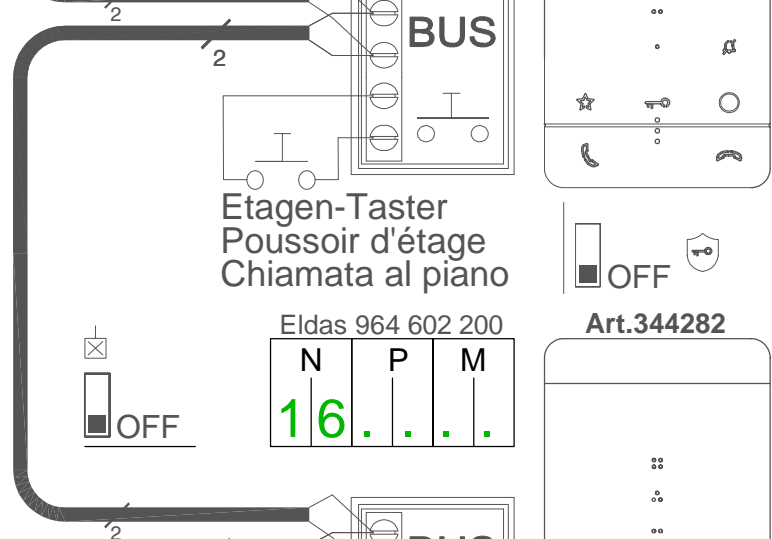

\* 1-4 (Strang / Colonne montante / Montante)

Info: Verdrillte kabel verwenden / Utiliser des câbles torsadés  
 Utilizzare cavi twistati Art.336904 - Eldas 101 282 009

21 INT 1.2/00

21 TAB 1.1/00

\* 1-4 (Strang / Colonne montante / Montante)

Info: Verdrillte kabel verwenden / Utiliser des câbles torsadés  
 Utilizzare cavi twistati Art.336904 - Eldas 101 282 009

21 INT 1.3/00

21 INT 1.1/00

\* 1-4 (Strang / Colonne montante / Montante)

Info: Verdrillte kabel verwenden / Utiliser des câbles torsadés  
 Utilizzare cavi twistati Art.336904 - Eldas 101 282 009

21 INT 1.4/00

21 INT 1.2/00

\* 1-4 (Strang / Colonne montante / Montante)

Info: Verdrillte kabel verwenden / Utiliser des câbles torsadés  
 Utilizzare cavi twistati Art.336904 - Eldas 101 282 009

21 INT 1.5/00

21 INT 1.3/00

\* 1-4 (Strang / Colonne montante / Montante)

Info: Verdrillte kabel verwenden / Utiliser des câbles torsadés  
 Utilizzare cavi twistati Art.336904 - Eldas 101 282 009

21 INT 1.6/00

21 INT 1.4/00