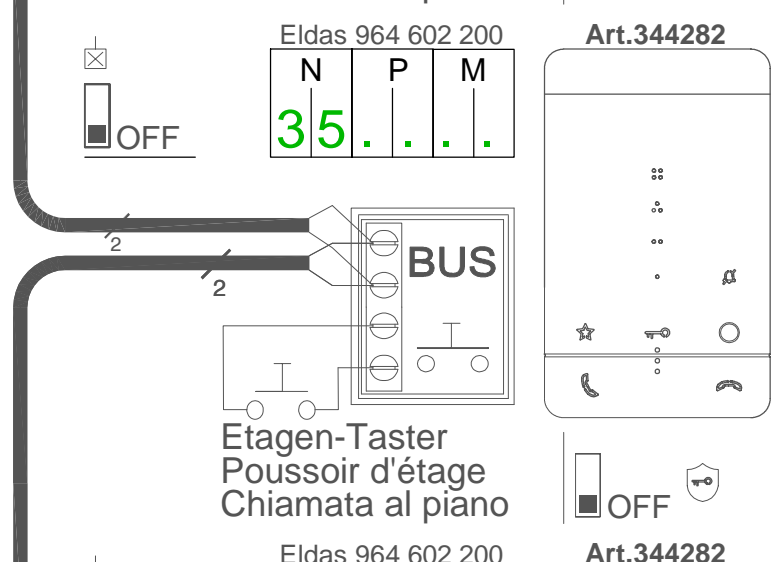

Eldas 964 602 200
N P M
35 . . . .

Art.344282