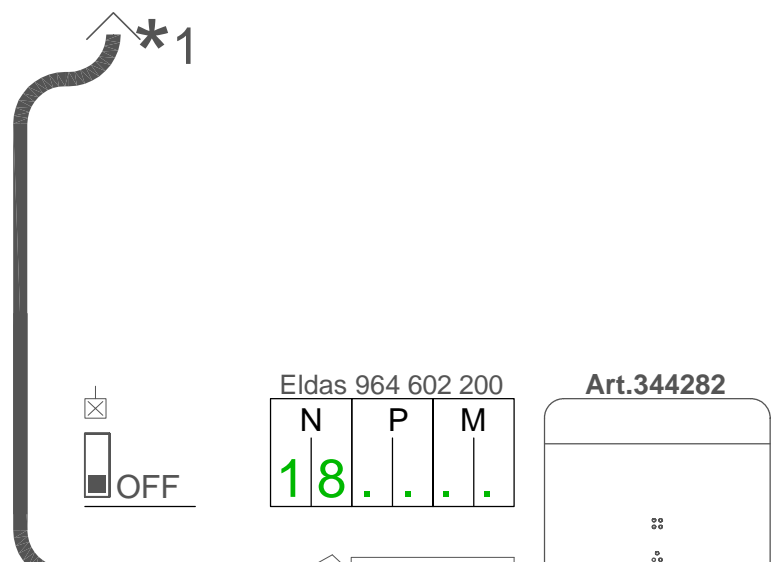

\* 1-4 (Strang / Colonne montante / Montante)

Info: Verdrillte kabel verwenden / Utiliser des câbles torsadés  
 Utilizzare cavi twistati Art.336904 - Eldas 101 282 009

21 INT 1.2/00

21 TAB 1.1/00

\* 1-4 (Strang / Colonne montante / Montante)

Info: Verdrillte kabel verwenden / Utiliser des câbles torsadés  
 Utilizzare cavi twistati Art.336904 - Eldas 101 282 009

21 INT 1.3/00

21 INT 1.1/00

\* 1-4 (Strang / Colonne montante / Montante)

Info: Verdrillte kabel verwenden / Utiliser des câbles torsadés  
 Utilizzare cavi twistati Art.336904 - Eldas 101 282 009

21 INT 1.4/00

21 INT 1.2/00

\* 1-4 (Strang / Colonne montante / Montante)

Info: Verdrillte kabel verwenden / Utiliser des câbles torsadés  
 Utilizzare cavi twistati Art.336904 - Eldas 101 282 009

21 INT 1.5/00