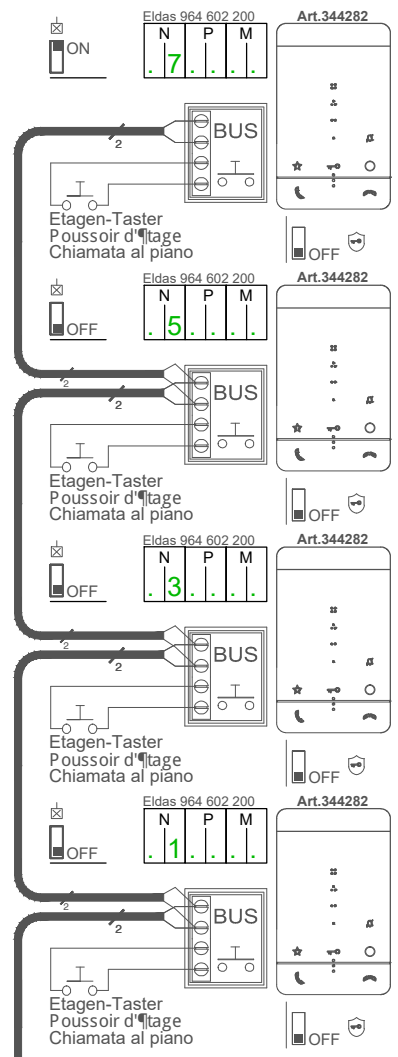

\* 1-4 (Strang / Colonne montante / Montante)

Info: Verdrillte kabel verwenden / Utiliser des c°bles torsadés  
 Utilizzare cavi twistati Art.336904 - Eldas 101 282 009

\*1  
 21 TAB 1.1/00

\*2  
 41 TAB 1.1/06

0	1	2	3	4	5	6	7	8	9	10
---	---	---	---	---	---	---	---	---	---	----