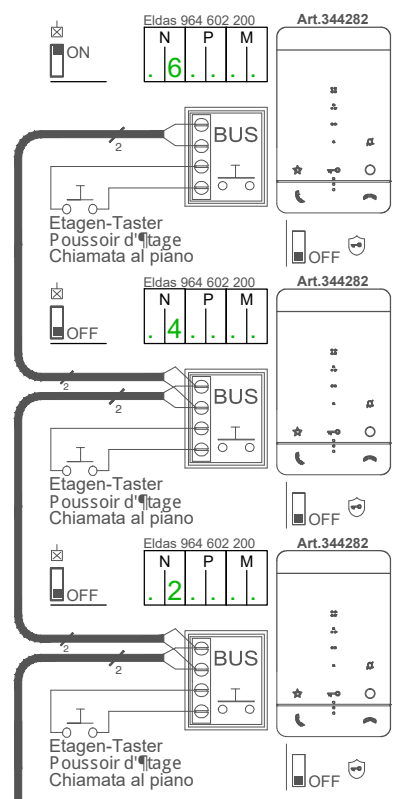

\* 1-4 (Strang / Colonne montante / Montante)

Info: Verdrillte kabel verwenden / Utiliser des c°bles torsadés  
 Utilizzare cavi twistati Art.336904 - Eldas 101 282 009

\*1  
 21 TAB 1.1/00

\*2  
 41 TAB 1.1/06

0	1	2	3	4	5	6	7	8	9	10
---	---	---	---	---	---	---	---	---	---	----