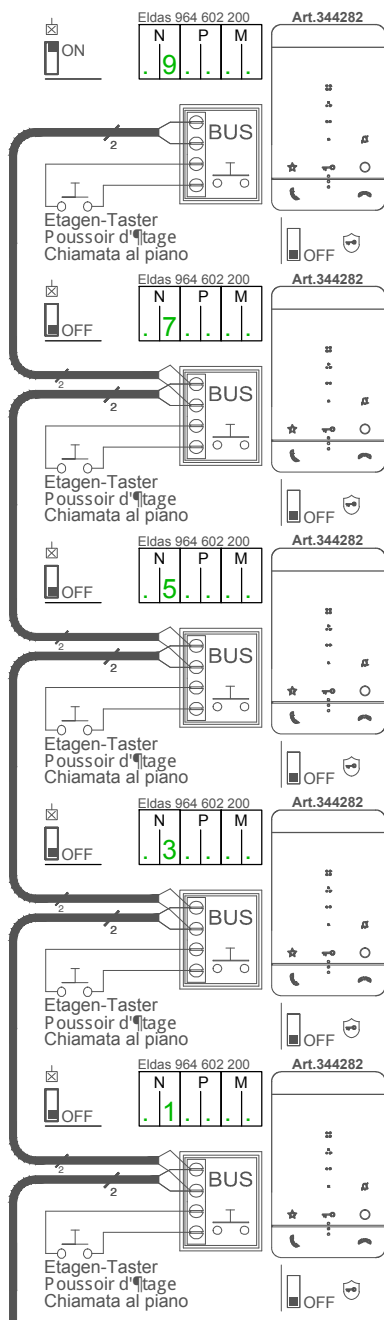

* 1-4 (Strang / Colonne montante / Montante)

Info: Verdrillte kabel verwenden / Utiliser des c°bles torsadés
 Utilizzare cavi twistati Art.336904 - Eldas 101 282 009

*1
 21 TAB 1.1/00

*2
 41 TAB 1.1/06

| | | | | | | | | | | |
|---|---|---|---|---|---|---|---|---|---|----|
| 0 | 1 | 2 | 3 | 4 | 5 | 6 | 7 | 8 | 9 | 10 |
|---|---|---|---|---|---|---|---|---|---|----|