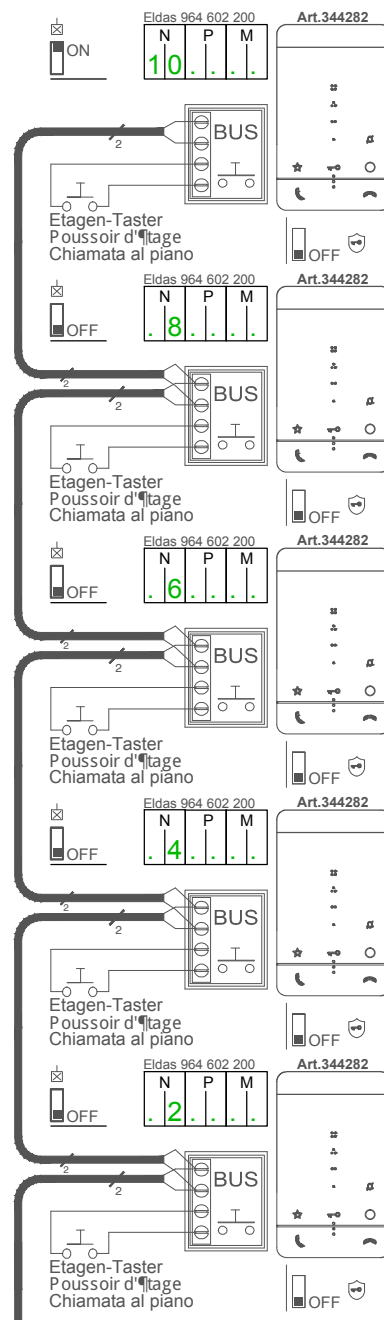

* 1-4 (Strang / Colonne montante / Montante)

Info: Verdrillte kabel verwenden / Utiliser des c°bles torsadés
 Utilizzare cavi twistati Art.336904 - Eldas 101 282 009

*1
 21 TAB 1.1/00

*2
 41 TAB 1.1/06

| | | | | | | | | | | |
|---|---|---|---|---|---|---|---|---|---|----|
| 0 | 1 | 2 | 3 | 4 | 5 | 6 | 7 | 8 | 9 | 10 |
|---|---|---|---|---|---|---|---|---|---|----|