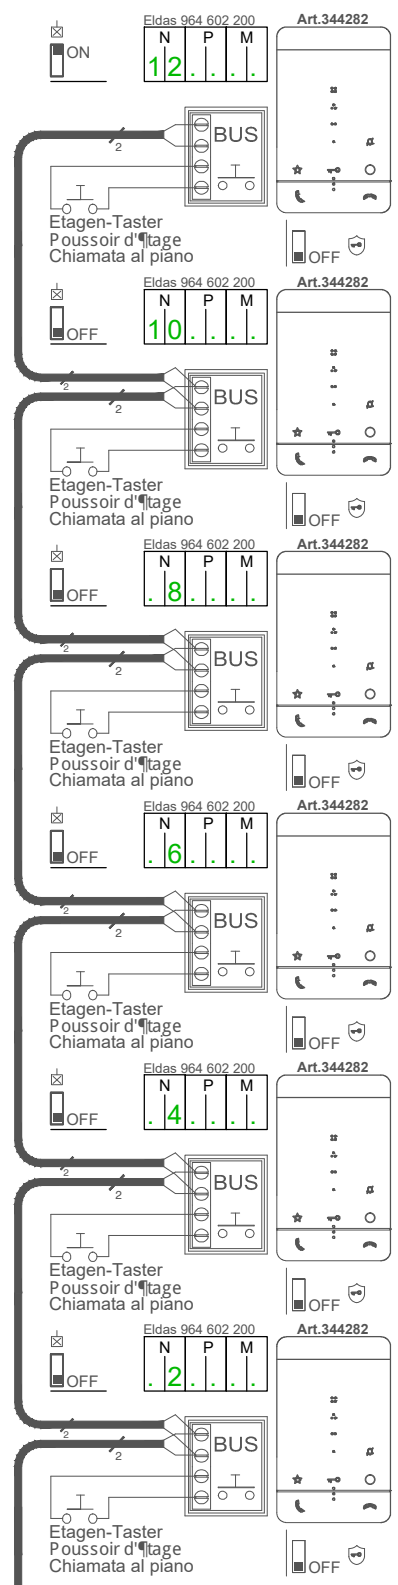

\* 1-4 (Strang / Colonne montante / Montante)

Info: Verdrillte kabel verwenden / Utiliser des c°bles torsadés  
 Utilizzare cavi twistati Art.336904 - Eldas 101 282 009

\*1  
 21 TAB 1.1/00

\*2  
 41 TAB 1.1/06

0	1	2	3	4	5	6	7	8	9	10
---	---	---	---	---	---	---	---	---	---	----