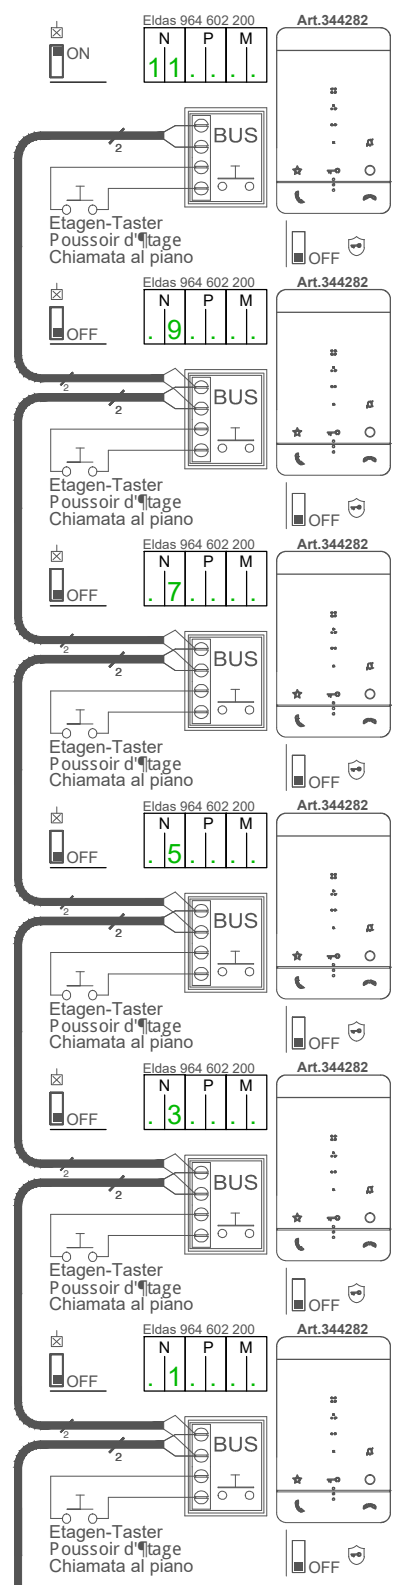

\* 1-4 (Strang / Colonne montante / Montante)

Info: Verdrillte kabel verwenden / Utiliser des c°bles torsadés  
 Utilizzare cavi twistati Art.336904 - Eldas 101 282 009

\*1  
 21 TAB 1.1/00

\*2  
 41 TAB 1.1/06

0	1	2	3	4	5	6	7	8	9	10
---	---	---	---	---	---	---	---	---	---	----