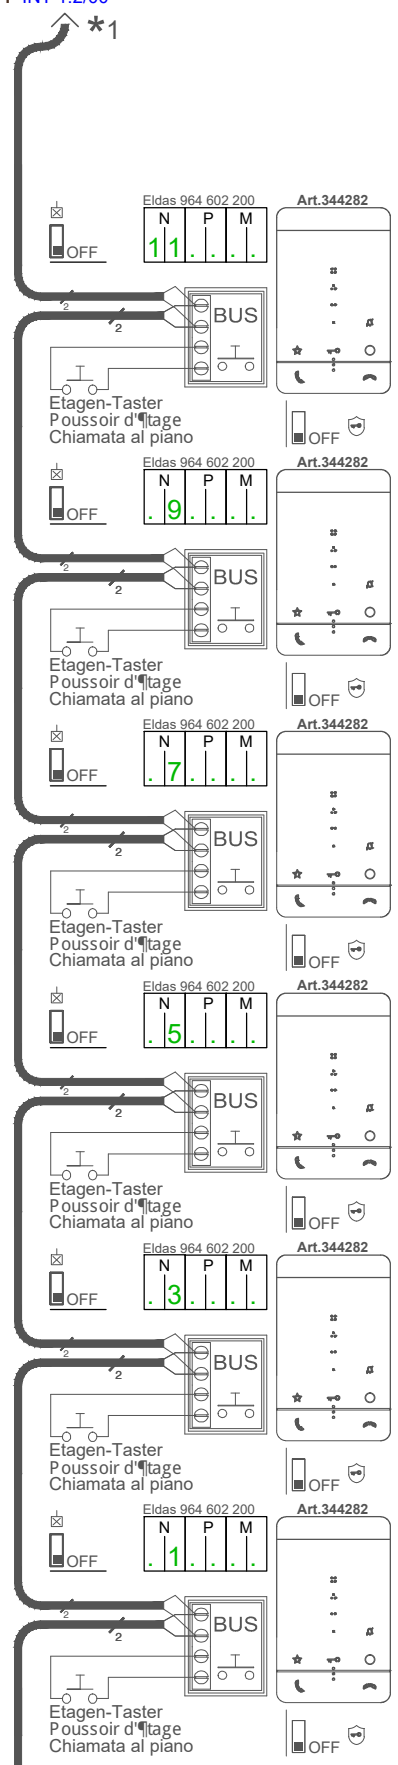

* 1-4 (Strang / Colonne montante / Montante)

Info: Verdrillte kabel verwenden / Utiliser des c° bles torsadés
 Utilizzare cavi twistati Art.336904 - Eldas 101 282 009

21 INT 1.2/00

41 INT 1.2/06

21 TAB 1.1/00

41 TAB 1.1/06

| | | | | | | | | | | |
|---|---|---|---|---|---|---|---|---|---|----|
| 0 | 1 | 2 | 3 | 4 | 5 | 6 | 7 | 8 | 9 | 10 |
|---|---|---|---|---|---|---|---|---|---|----|

* 1-4 (Strang / Colonne montante / Montante)

Info: Verdrillte kabel verwenden / Utiliser des c° bles torsadés
 Utilizzare cavi twistati Art.336904 - Eldas 101 282 009