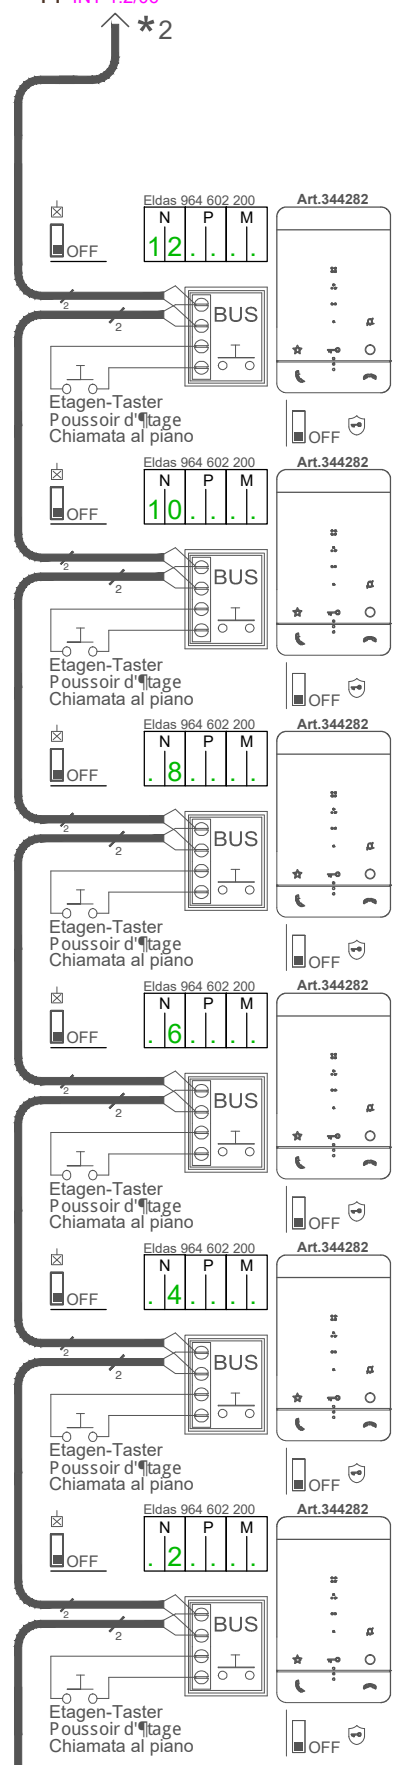

* 1-4 (Strang / Colonne montante / Montante)

Info: Verdrillte kabel verwenden / Utiliser des c° bles torsadés
 Utilizzare cavi twistati Art.336904 - Eldas 101 282 009

21 INT 1.2/00

41 INT 1.2/06

21 TAB 1.1/00

41 TAB 1.1/06

| | | | | | | | | | | |
|---|---|---|---|---|---|---|---|---|---|----|
| 0 | 1 | 2 | 3 | 4 | 5 | 6 | 7 | 8 | 9 | 10 |
|---|---|---|---|---|---|---|---|---|---|----|

* 1-4 (Strang / Colonne montante / Montante)

Info: Verdrillte kabel verwenden / Utiliser des c° bles torsadés
 Utilizzare cavi twistati Art.336904 - Eldas 101 282 009