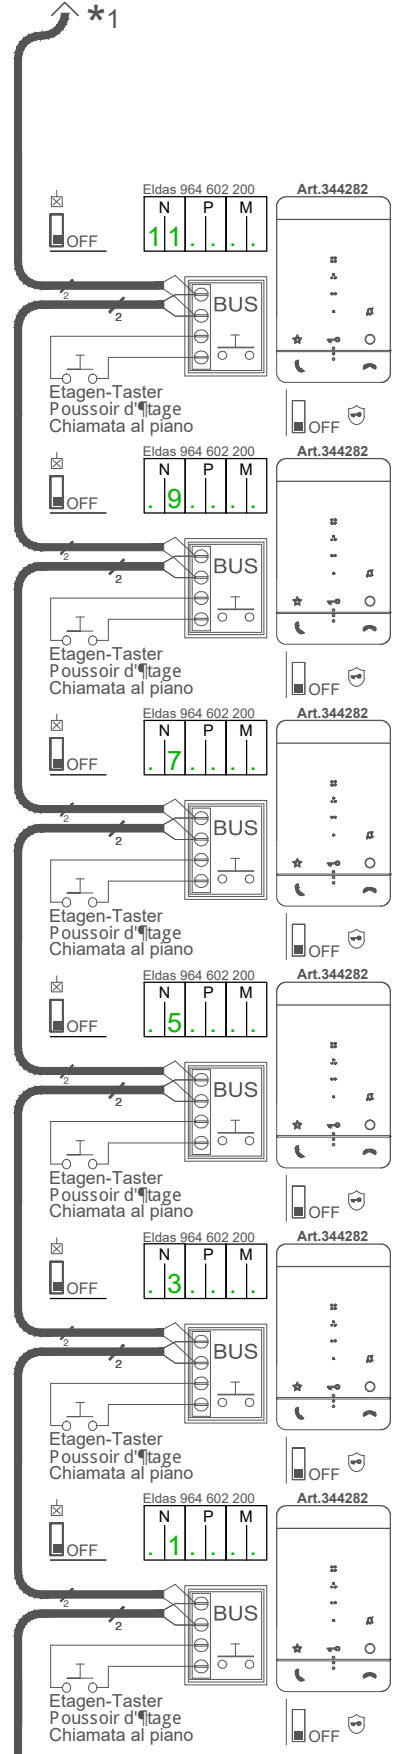

\* 1-4 (Strang / Colonne montante / Montante)

Info: Verdrillte kabel verwenden / Utiliser des c° bles torsadés  
 Utilizzare cavi twistati Art.336904 - Eldas 101 282 009

21 INT 1.2/00

41 INT 1.2/06

21 TAB 1.1/00

41 TAB 1.1/06

0	1	2	3	4	5	6	7	8	9	10
---	---	---	---	---	---	---	---	---	---	----

\* 1-4 (Strang / Colonne montante / Montante)

Info: Verdrillte kabel verwenden / Utiliser des c°bles torsadés  
 Utilizzare cavi twistati Art.336904 - Eldas 101 282 009