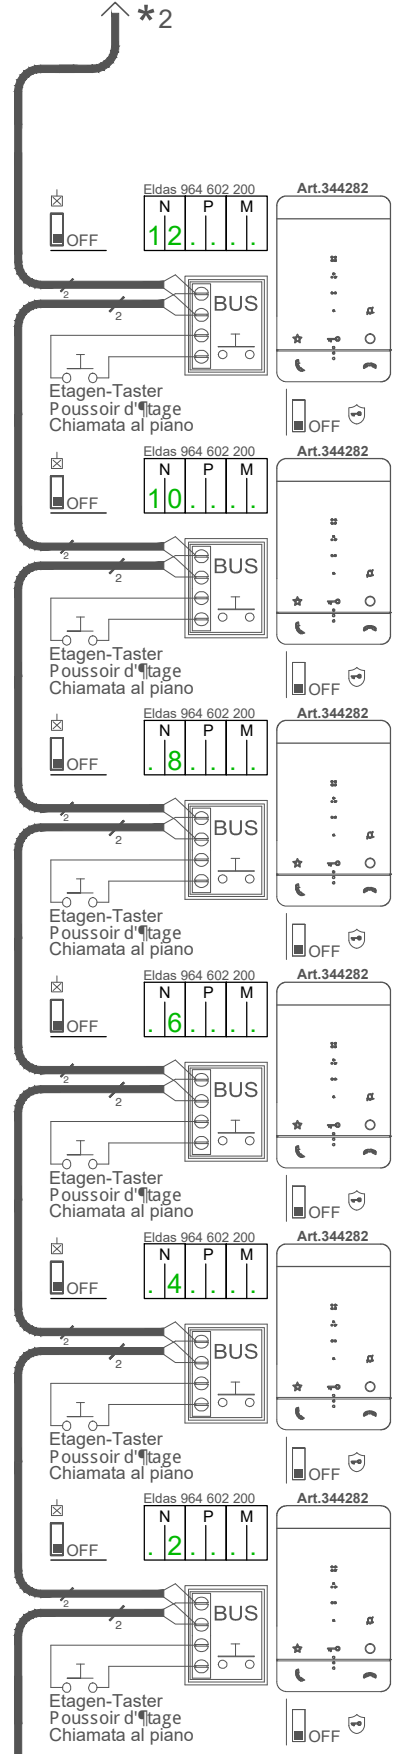

\* 1-4 (Strang / Colonne montante / Montante)

Info: Verdrillte kabel verwenden / Utiliser des c° bles torsadés  
 Utilizzare cavi twistati Art.336904 - Eldas 101 282 009

21 INT 1.2/00

41 INT 1.2/06

21 TAB 1.1/00

41 TAB 1.1/06

0	1	2	3	4	5	6	7	8	9	10
---	---	---	---	---	---	---	---	---	---	----

\* 1-4 (Strang / Colonne montante / Montante)

Info: Verdrillte kabel verwenden / Utiliser des c°bles torsadés  
 Utilizzare cavi twistati Art.336904 - Eldas 101 282 009