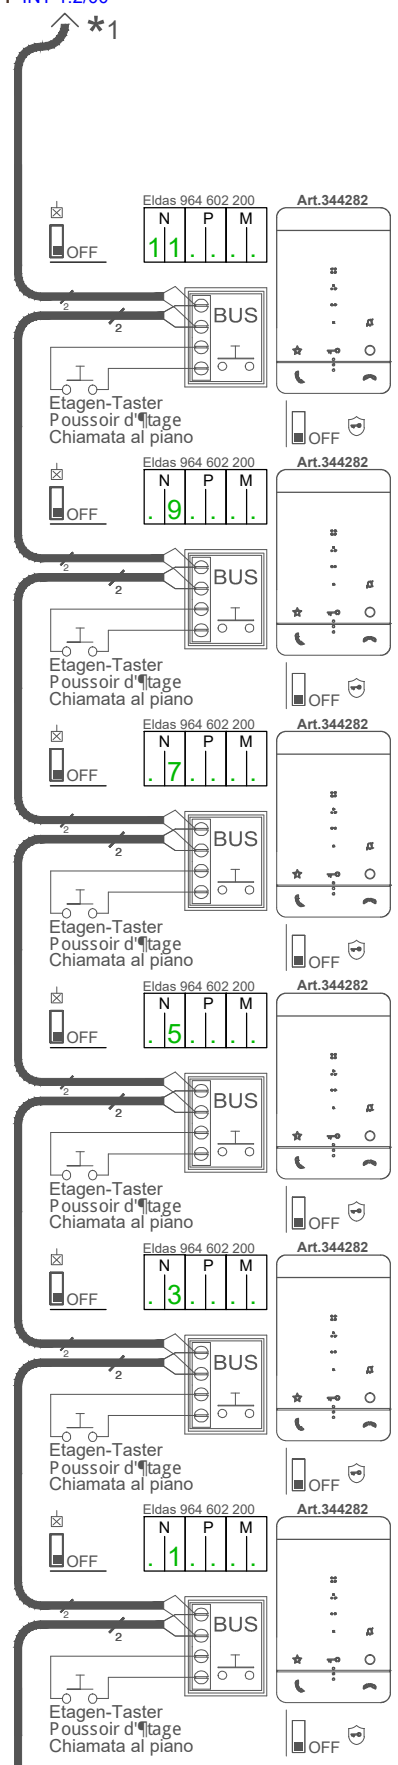

* 1-4 (Strang / Colonne montante / Montante)

Info: Verdrillte kabel verwenden / Utiliser des c° bles torsadés
 Utilizzare cavi twistati Art.336904 - Eldas 101 282 009

21 INT 1.2/00

41 INT 1.2/06

21 TAB 1.1/00

41 TAB 1.1/06

0	1	2	3	4	5	6	7	8	9	10
---	---	---	---	---	---	---	---	---	---	----

* 1-4 (Strang / Colonne montante / Montante)

Info: Verdrillte kabel verwenden / Utiliser des c°bles torsadés
 Utilizzare cavi twistati Art.336904 - Eldas 101 282 009