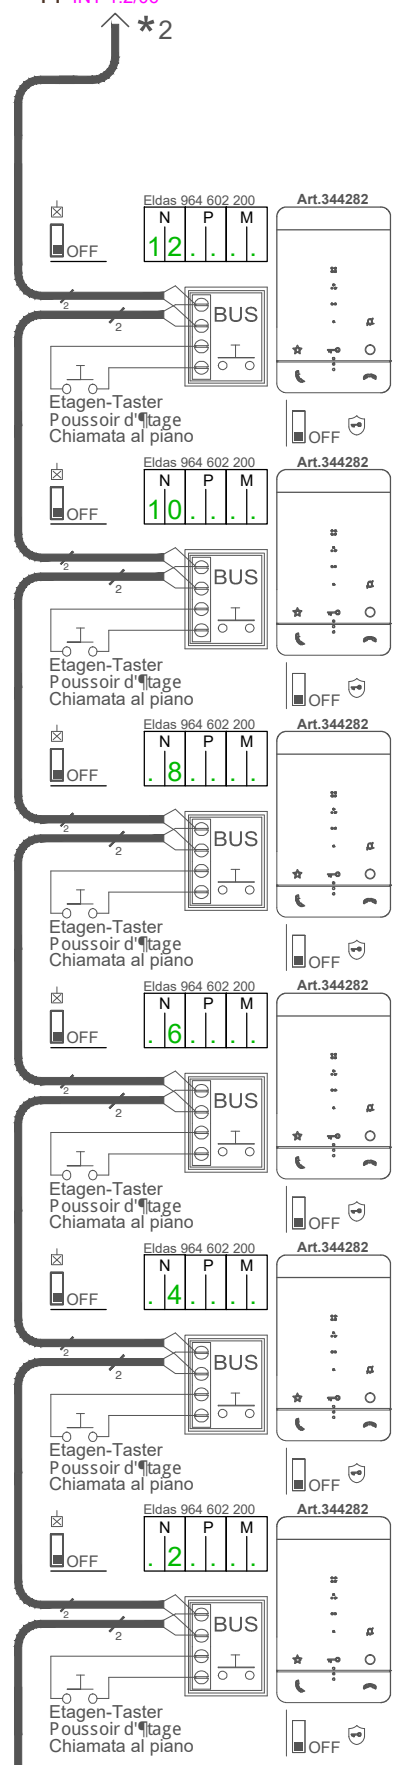

* 1-4 (Strang / Colonne montante / Montante)

Info: Verdrillte kabel verwenden / Utiliser des c° bles torsadés
 Utilizzare cavi twistati Art.336904 - Eldas 101 282 009

21 INT 1.2/00

41 INT 1.2/06

21 TAB 1.1/00

41 TAB 1.1/06

0	1	2	3	4	5	6	7	8	9	10
---	---	---	---	---	---	---	---	---	---	----

* 1-4 (Strang / Colonne montante / Montante)

Info: Verdrillte kabel verwenden / Utiliser des c°bles torsadés
 Utilizzare cavi twistati Art.336904 - Eldas 101 282 009