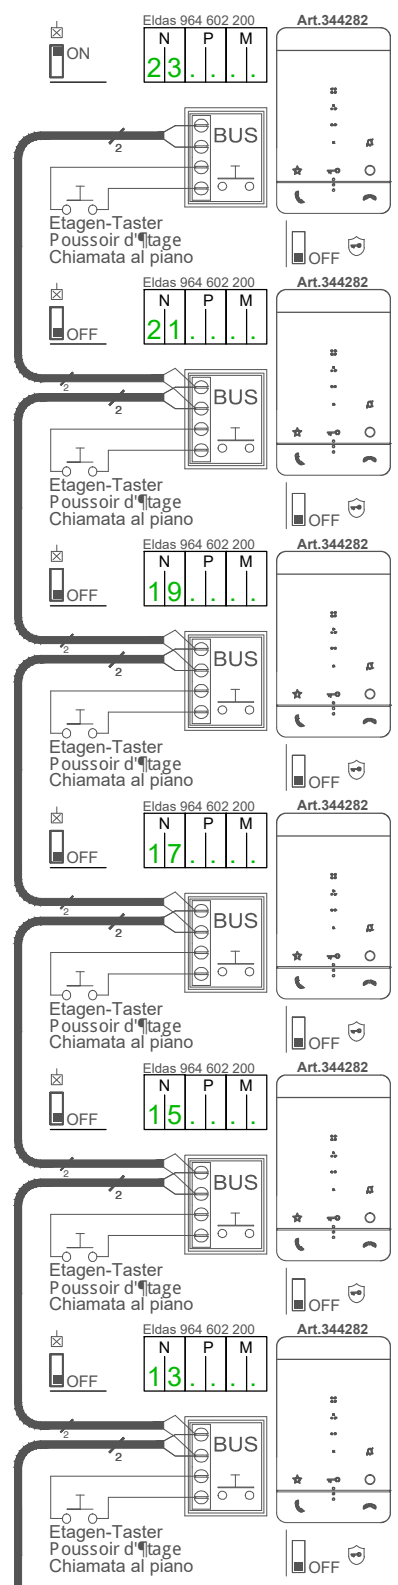

\* 1-4 (Strang / Colonne montante / Montante)

Info: Verdrillte kabel verwenden / Utiliser des c° bles torsadés  
 Utilizzare cavi twistati Art.336904 - Eldas 101 282 009

21 INT 1.2/00

41 INT 1.2/06

21 TAB 1.1/00

41 TAB 1.1/06

0	1	2	3	4	5	6	7	8	9	10
---	---	---	---	---	---	---	---	---	---	----

\* 1-4 (Strang / Colonne montante / Montante)

Info: Verdrillte kabel verwenden / Utiliser des c° bles torsadés  
 Utilizzare cavi twistati Art.336904 - Eldas 101 282 009

\*1  
 21 INT 1.1/00

\*2  
 41 INT 1.1/06