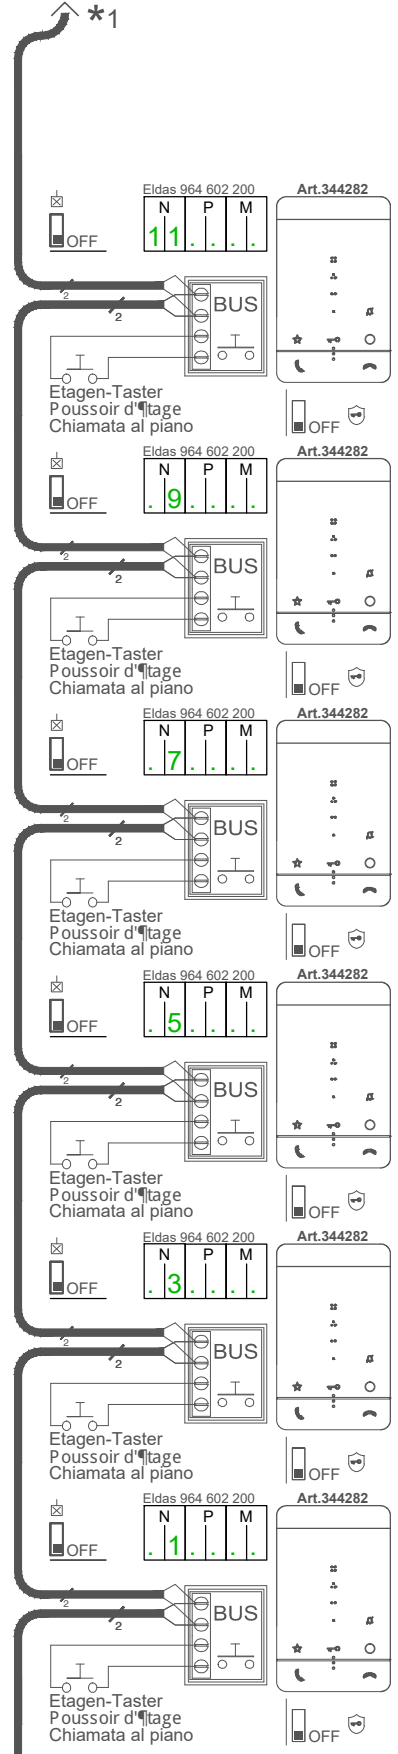

\* 1-4 (Strang / Colonne montante / Montante)

Info: Verdrillte kabel verwenden / Utiliser des c° bles torsadés  
 Utilizzare cavi twistati Art.336904 - Eldas 101 282 009

21 INT 1.2/00

41 INT 1.2/06

21 TAB 1.1/00

41 TAB 1.1/06

0	1	2	3	4	5	6	7	8	9	10
---	---	---	---	---	---	---	---	---	---	----

\* 1-4 (Strang / Colonne montante / Montante)

Info: Verdrillte kabel verwenden / Utiliser des c° bles torsadés  
 Utilizzare cavi twistati Art.336904 - Eldas 101 282 009

\*1  
 21 INT 1.1/00

\*2  
 41 INT 1.1/06