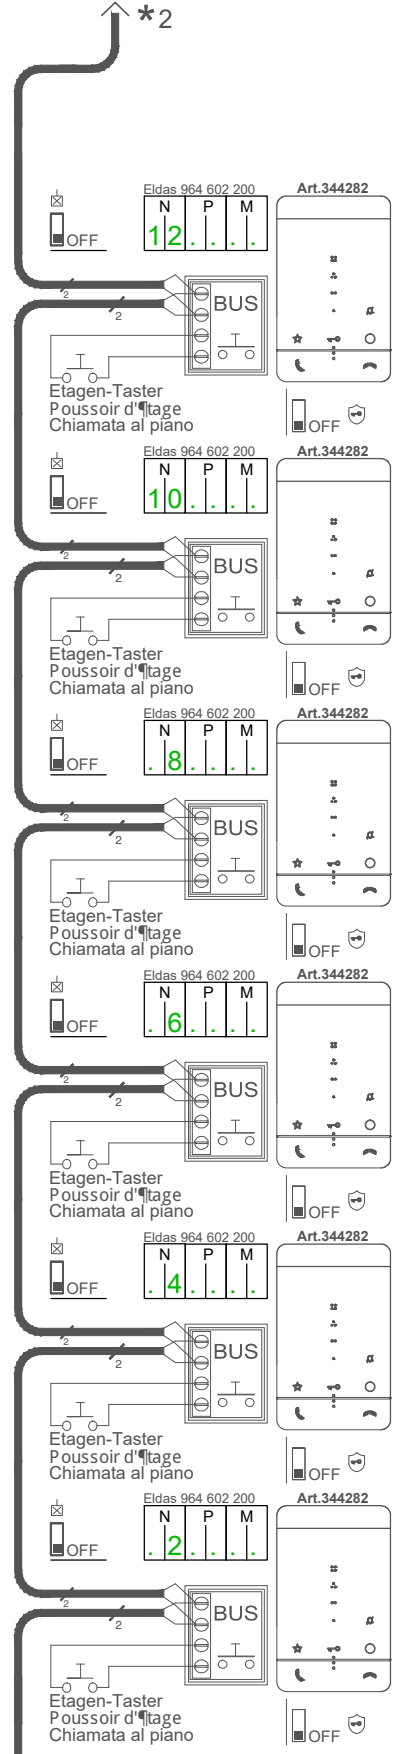

\* 1-4 (Strang / Colonne montante / Montante)

Info: Verdrillte kabel verwenden / Utiliser des c° bles torsadés  
 Utilizzare cavi twistati Art.336904 - Eldas 101 282 009

21 INT 1.2/00

41 INT 1.2/06

21 TAB 1.1/00

41 TAB 1.1/06

0	1	2	3	4	5	6	7	8	9	10
---	---	---	---	---	---	---	---	---	---	----

\* 1-4 (Strang / Colonne montante / Montante)

Info: Verdrillte kabel verwenden / Utiliser des c° bles torsadés  
 Utilizzare cavi twistati Art.336904 - Eldas 101 282 009

\*1  
 21 INT 1.1/00

\*2  
 41 INT 1.1/06