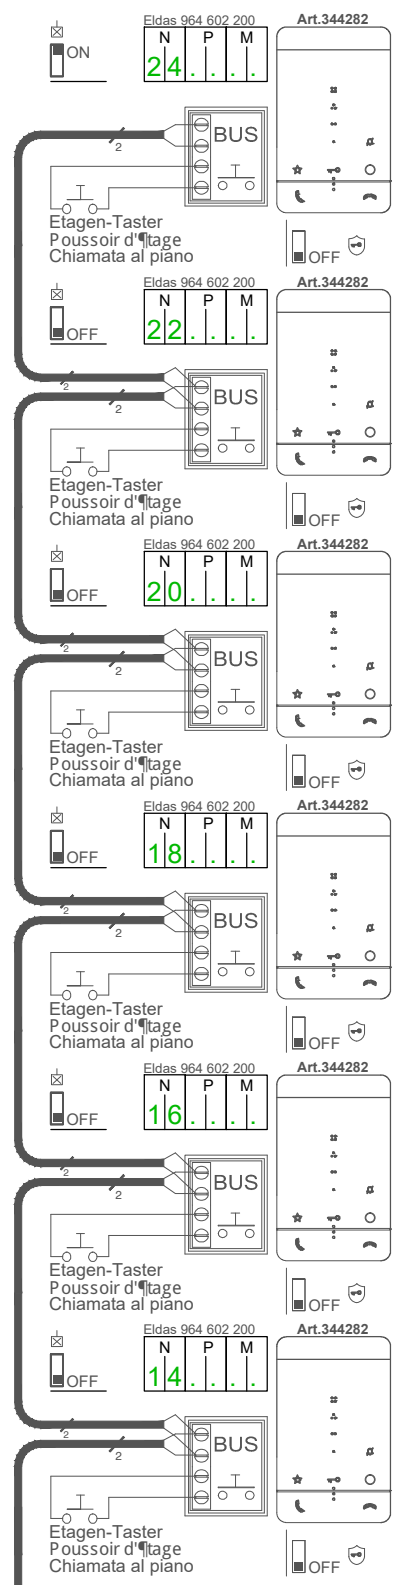

\* 1-4 (Strang / Colonne montante / Montante)

Info: Verdrillte kabel verwenden / Utiliser des c° bles torsadés  
 Utilizzare cavi twistati Art.336904 - Eldas 101 282 009

21 INT 1.2/00

41 INT 1.2/06

21 TAB 1.1/00

41 TAB 1.1/06

0	1	2	3	4	5	6	7	8	9	10
---	---	---	---	---	---	---	---	---	---	----

\* 1-4 (Strang / Colonne montante / Montante)

Info: Verdrillte kabel verwenden / Utiliser des c° bles torsadés  
 Utilizzare cavi twistati Art.336904 - Eldas 101 282 009

\*1  
 21 INT 1.1/00

\*2  
 41 INT 1.1/06