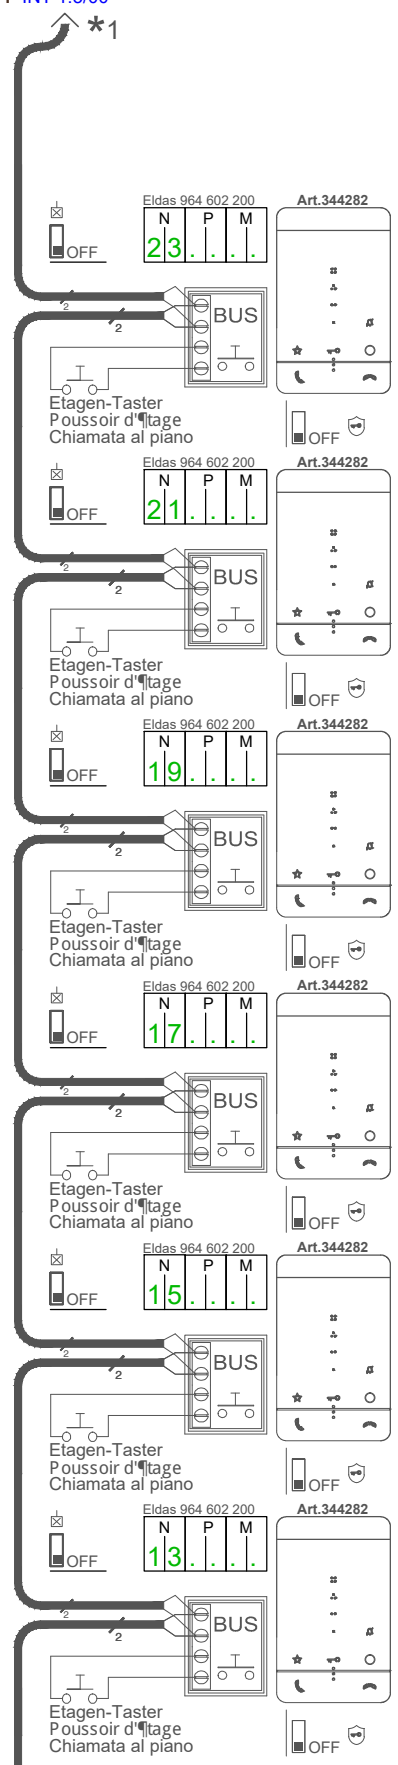

\* 1-4 (Strang / Colonne montante / Montante)

Info: Verdrillte kabel verwenden / Utiliser des c° bles torsadés  
 Utilizzare cavi twistati Art.336904 - Eldas 101 282 009

21 INT 1.2/00

21 TAB 1.1/00

41 INT 1.2/06

41 TAB 1.1/06

0	1	2	3	4	5	6	7	8	9	10
---	---	---	---	---	---	---	---	---	---	----

\* 1-4 (Strang / Colonne montante / Montante)

Info: Verdrillte kabel verwenden / Utiliser des c° bles torsadés  
 Utilizzare cavi twistati Art.336904 - Eldas 101 282 009

21 INT 1.3/00

41 INT 1.3/06

21 INT 1.1/00

41 INT 1.1/06

0	1	2	3	4	5	6	7	8	9	10
---	---	---	---	---	---	---	---	---	---	----

\* 1-4 (Strang / Colonne montante / Montante)

Info: Verdrillte kabel verwenden / Utiliser des c°bles torsadés  
 Utilizzare cavi twistati Art.336904 - Eldas 101 282 009