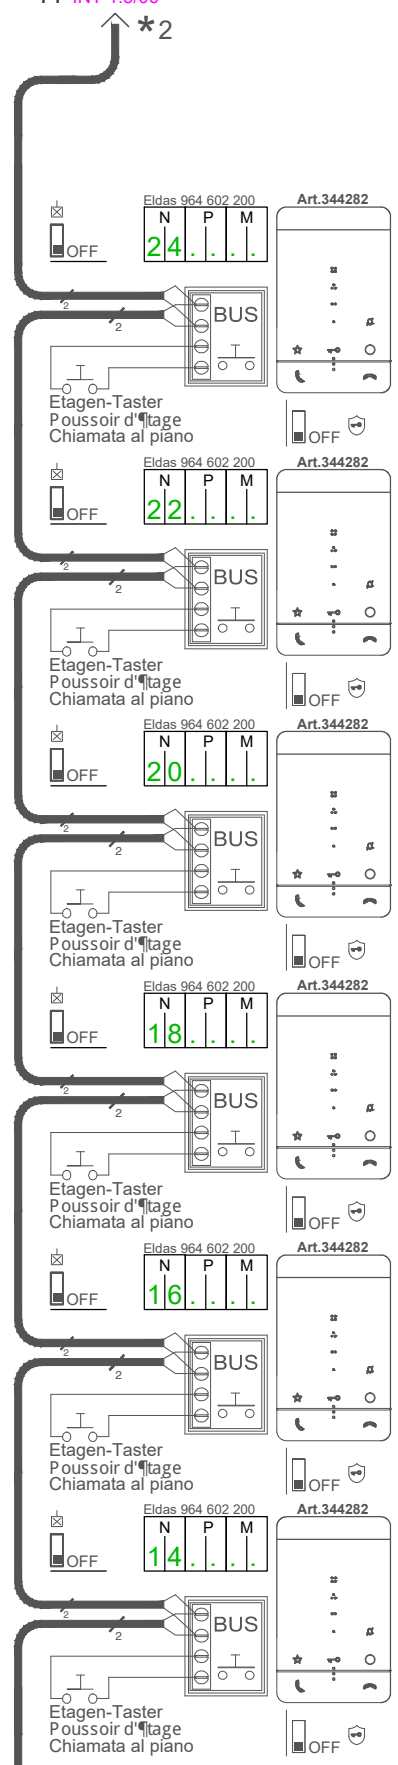

\* 1-4 (Strang / Colonne montante / Montante)

Info: Verdrillte kabel verwenden / Utiliser des c° bles torsadés  
 Utilizzare cavi twistati Art.336904 - Eldas 101 282 009

21 INT 1.2/00

21 TAB 1.1/00

41 INT 1.2/06

41 TAB 1.1/06

0	1	2	3	4	5	6	7	8	9	10
---	---	---	---	---	---	---	---	---	---	----

\* 1-4 (Strang / Colonne montante / Montante)

Info: Verdrillte kabel verwenden / Utiliser des c° bles torsadés  
 Utilizzare cavi twistati Art.336904 - Eldas 101 282 009

21 INT 1.3/00

41 INT 1.3/06

21 INT 1.1/00

41 INT 1.1/06

0	1	2	3	4	5	6	7	8	9	10
---	---	---	---	---	---	---	---	---	---	----

\* 1-4 (Strang / Colonne montante / Montante)

Info: Verdrillte kabel verwenden / Utiliser des c°bles torsadés  
 Utilizzare cavi twistati Art.336904 - Eldas 101 282 009