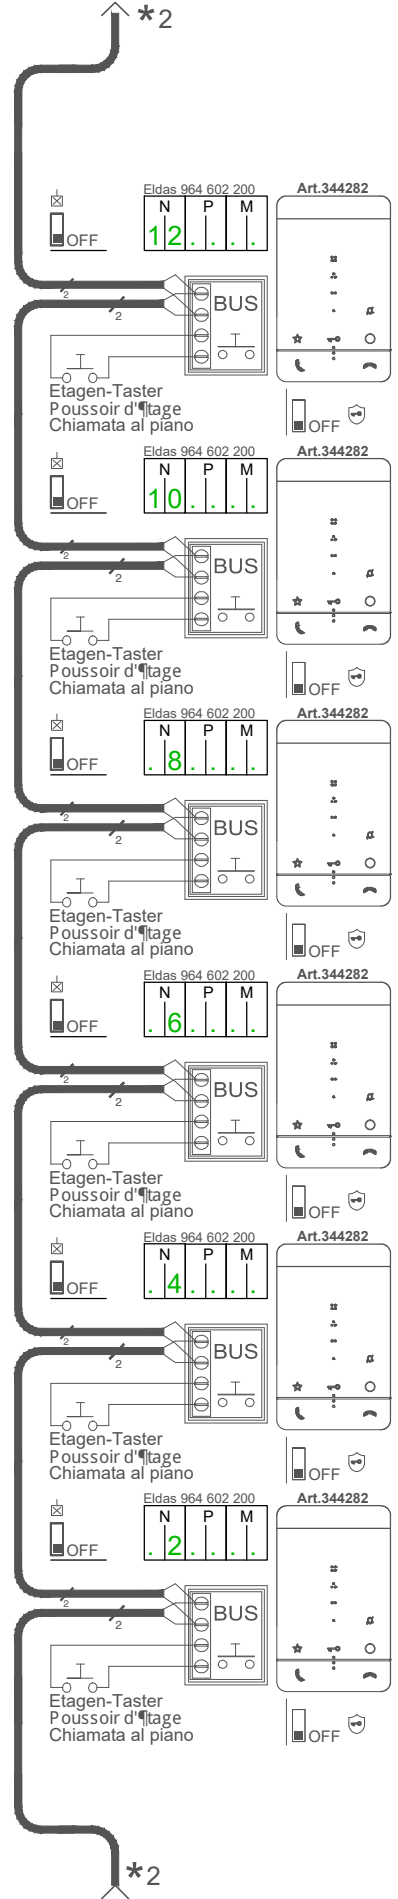

\* 1-4 (Strang / Colonne montante / Montante)

Info: Verdrillte kabel verwenden / Utiliser des c° bles torsadés  
 Utilizzare cavi twistati Art.336904 - Eldas 101 282 009

21 INT 1.2/00

21 TAB 1.1/00

41 INT 1.2/06

41 TAB 1.1/06

0	1	2	3	4	5	6	7	8	9	10
---	---	---	---	---	---	---	---	---	---	----

\* 1-4 (Strang / Colonne montante / Montante)

Info: Verdrillte kabel verwenden / Utiliser des c° bles torsadés  
 Utilizzare cavi twistati Art.336904 - Eldas 101 282 009

21 INT 1.3/00

41 INT 1.3/06

21 INT 1.1/00

41 INT 1.1/06

0	1	2	3	4	5	6	7	8	9	10
---	---	---	---	---	---	---	---	---	---	----

\* 1-4 (Strang / Colonne montante / Montante)

Info: Verdrillte kabel verwenden / Utiliser des c°bles torsadés  
 Utilizzare cavi twistati Art.336904 - Eldas 101 282 009