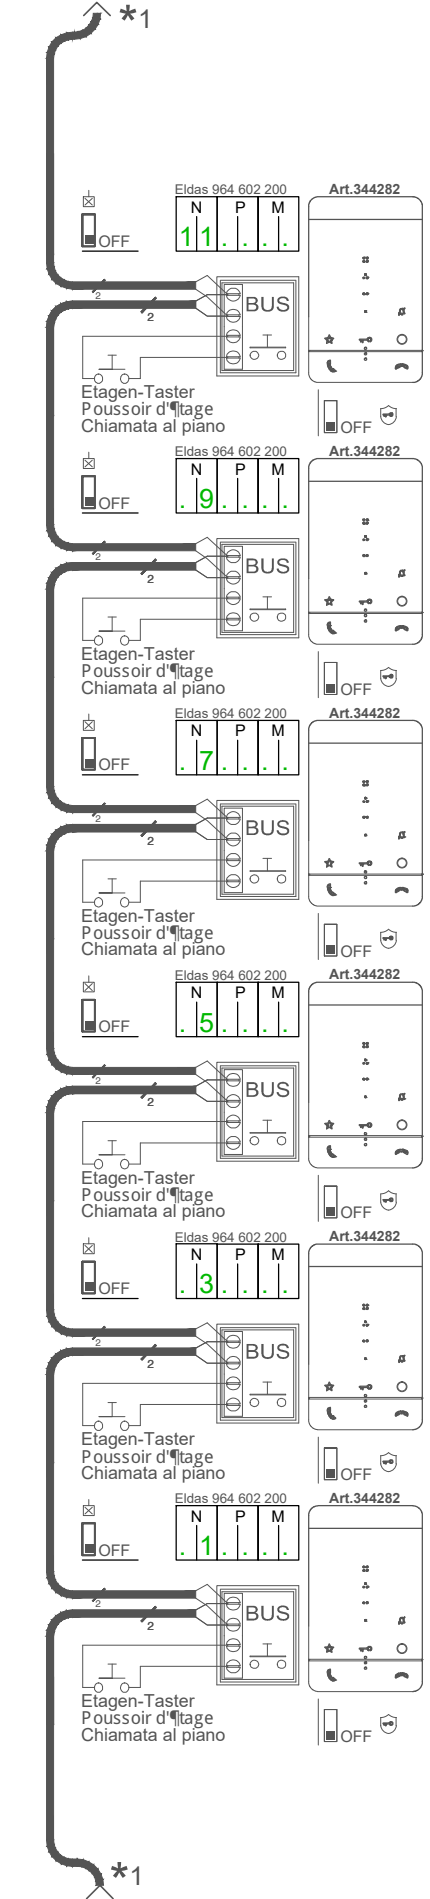

\* 1-4 (Strang / Colonne montante / Montante)

Info: Verdrillte kabel verwenden / Utiliser des c° bles torsadés  
 Utilizzare cavi twistati Art.336904 - Eldas 101 282 009

21 INT 1.2/00

21 TAB 1.1/00

41 INT 1.2/06

41 TAB 1.1/06

0	1	2	3	4	5	6	7	8	9	10
---	---	---	---	---	---	---	---	---	---	----

\* 1-4 (Strang / Colonne montante / Montante)

Info: Verdrillte kabel verwenden / Utiliser des c° bles torsadés  
 Utilizzare cavi twistati Art.336904 - Eldas 101 282 009

21 INT 1.3/00

41 INT 1.3/06

21 INT 1.1/00

41 INT 1.1/06

0	1	2	3	4	5	6	7	8	9	10
---	---	---	---	---	---	---	---	---	---	----

\* 1-4 (Strang / Colonne montante / Montante)

Info: Verdrillte kabel verwenden / Utiliser des c°bles torsadés  
 Utilizzare cavi twistati Art.336904 - Eldas 101 282 009