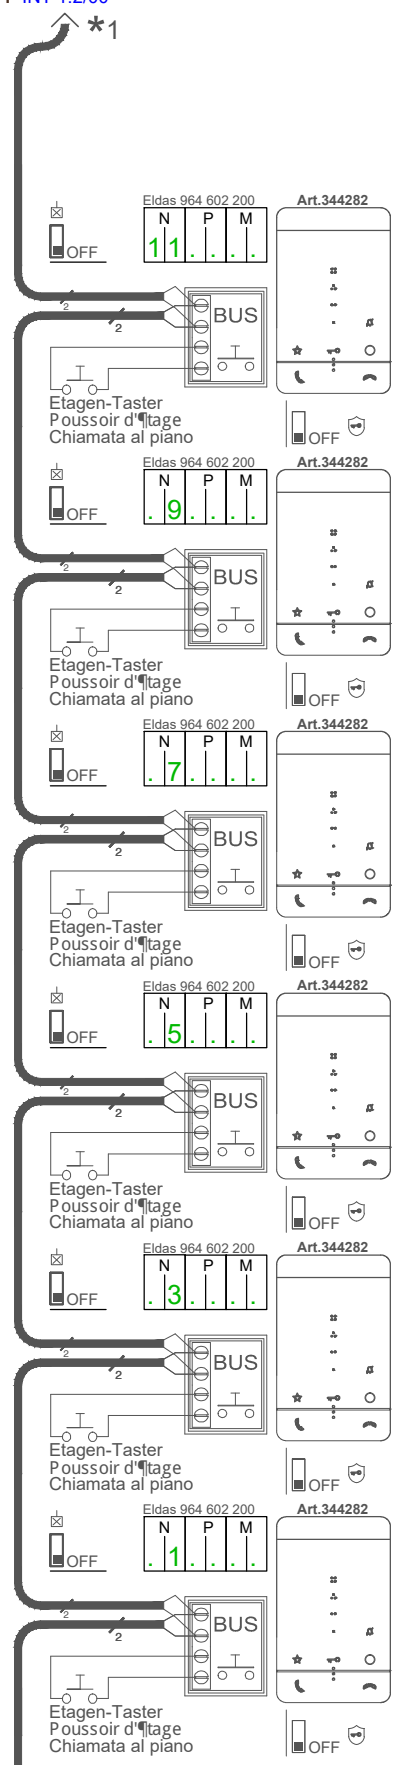

* 1-4 (Strang / Colonne montante / Montante)

Info: Verdrillte kabel verwenden / Utiliser des c° bles torsadés
 Utilizzare cavi twistati Art.336904 - Eldas 101 282 009

21 INT 1.2/00

41 INT 1.2/06

21 TAB 1.1/00

41 TAB 1.1/06

0	1	2	3	4	5	6	7	8	9	10
---	---	---	---	---	---	---	---	---	---	----

* 1-4 (Strang / Colonne montante / Montante)

Info: Verdrillte kabel verwenden / Utiliser des c° bles torsadés
 Utilizzare cavi twistati Art.336904 - Eldas 101 282 009

21 INT 1.3/00

41 INT 1.3/06

21 INT 1.1/00

41 INT 1.1/06

0	1	2	3	4	5	6	7	8	9	10
---	---	---	---	---	---	---	---	---	---	----

* 1-4 (Strang / Colonne montante / Montante)

Info: Verdrillte kabel verwenden / Utiliser des c°bles torsadés
 Utilizzare cavi twistati Art.336904 - Eldas 101 282 009