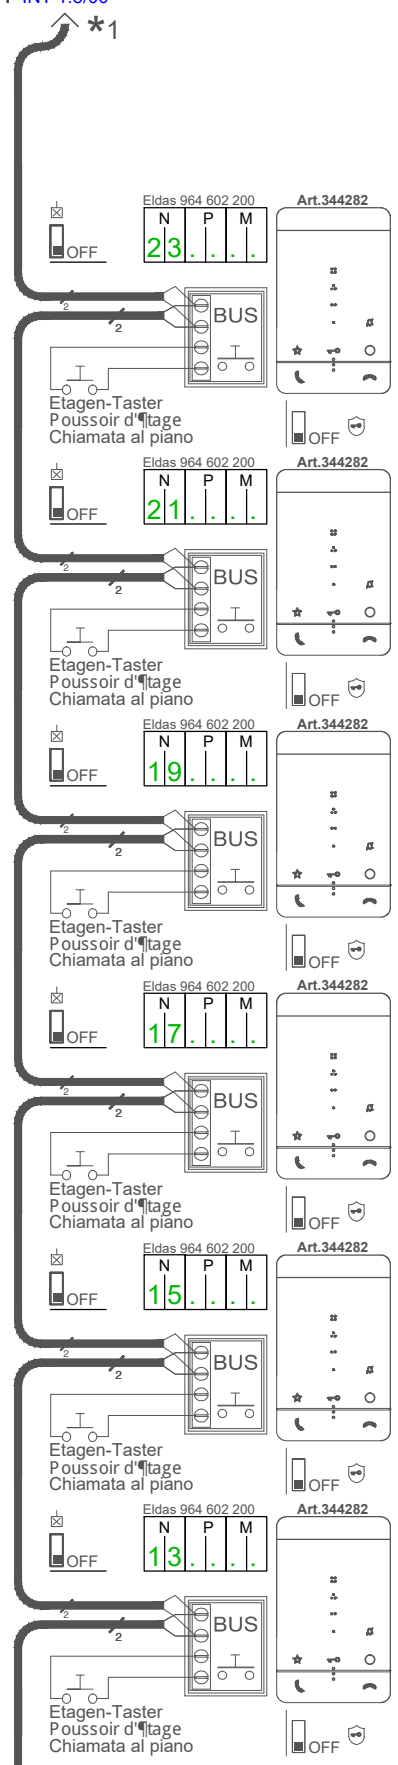

* 1-4 (Strang / Colonne montante / Montante)

Info: Verdrillte kabel verwenden / Utiliser des c° bles torsadés
 Utilizzare cavi twistati Art.336904 - Eldas 101 282 009

21 INT 1.2/00

41 INT 1.2/06

21 TAB 1.1/00

41 TAB 1.1/06

0	1	2	3	4	5	6	7	8	9	10
---	---	---	---	---	---	---	---	---	---	----

* 1-4 (Strang / Colonne montante / Montante)

Info: Verdrillte kabel verwenden / Utiliser des c° bles torsadés
 Utilizzare cavi twistati Art.336904 - Eldas 101 282 009

21 INT 1.3/00

41 INT 1.3/06

21 INT 1.1/00

41 INT 1.1/06

0	1	2	3	4	5	6	7	8	9	10
---	---	---	---	---	---	---	---	---	---	----

* 1-4 (Strang / Colonne montante / Montante)

Info: Verdrillte kabel verwenden / Utiliser des c°bles torsadés
 Utilizzare cavi twistati Art.336904 - Eldas 101 282 009