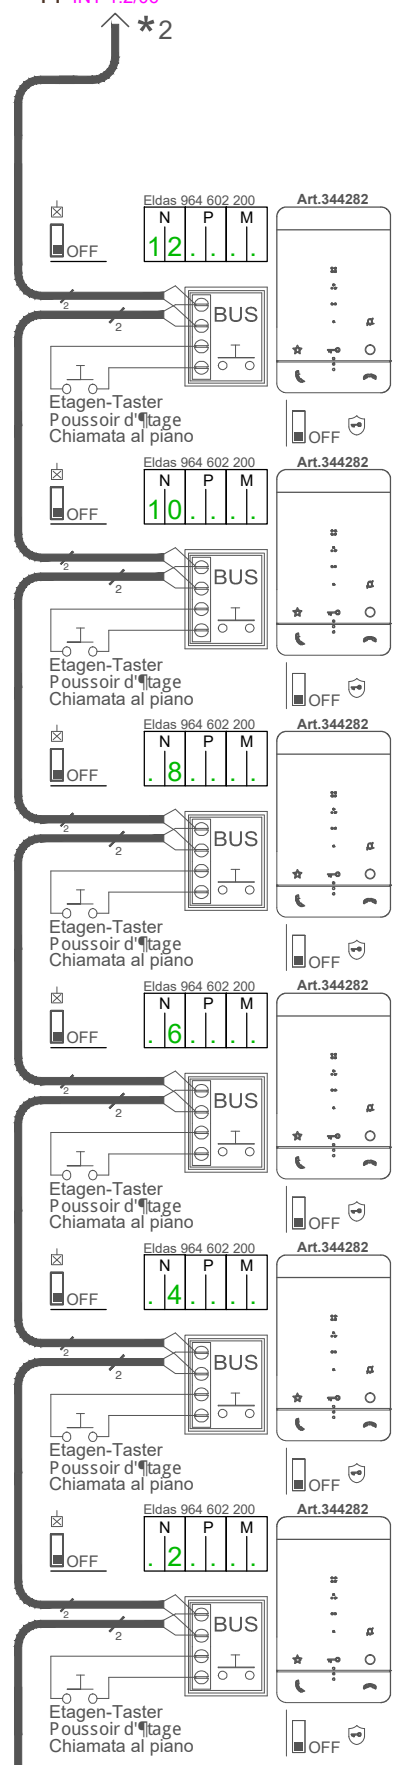

* 1-4 (Strang / Colonne montante / Montante)

Info: Verdrillte kabel verwenden / Utiliser des c° bles torsadés
 Utilizzare cavi twistati Art.336904 - Eldas 101 282 009

21 INT 1.2/00

41 INT 1.2/06

21 TAB 1.1/00

41 TAB 1.1/06

0	1	2	3	4	5	6	7	8	9	10
---	---	---	---	---	---	---	---	---	---	----

* 1-4 (Strang / Colonne montante / Montante)

Info: Verdrillte kabel verwenden / Utiliser des c° bles torsadés
 Utilizzare cavi twistati Art.336904 - Eldas 101 282 009

21 INT 1.3/00

41 INT 1.3/06

21 INT 1.1/00

41 INT 1.1/06

0	1	2	3	4	5	6	7	8	9	10
---	---	---	---	---	---	---	---	---	---	----

* 1-4 (Strang / Colonne montante / Montante)

Info: Verdrillte kabel verwenden / Utiliser des c°bles torsadés
 Utilizzare cavi twistati Art.336904 - Eldas 101 282 009