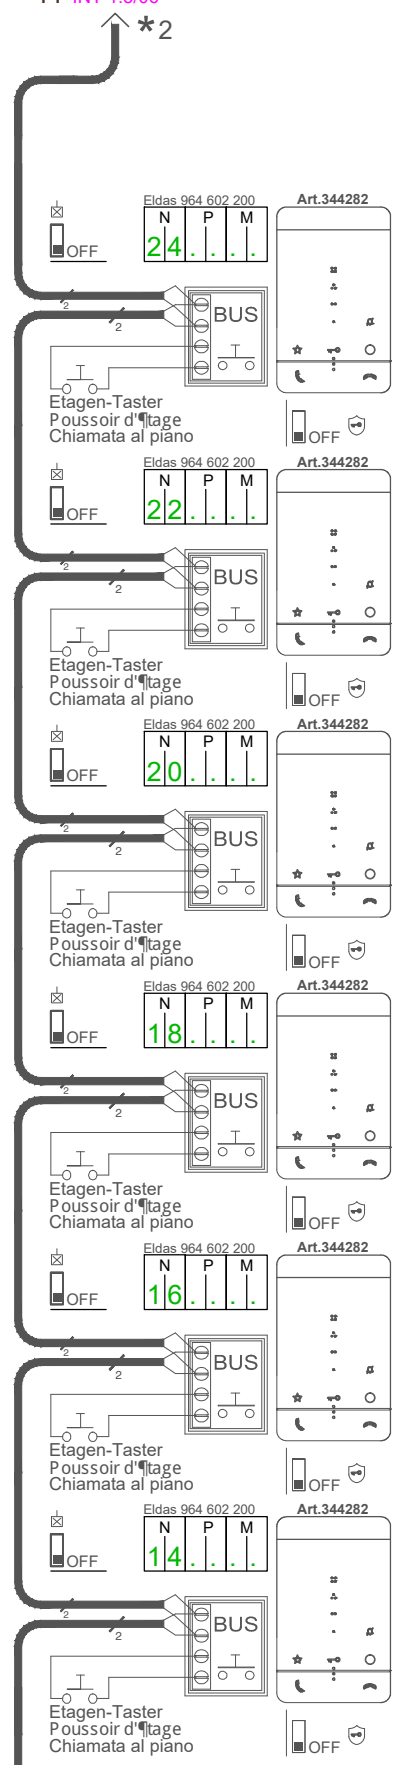

* 1-4 (Strang / Colonne montante / Montante)

Info: Verdrillte kabel verwenden / Utiliser des c° bles torsadés
 Utilizzare cavi twistati Art.336904 - Eldas 101 282 009

21 INT 1.2/00

41 INT 1.2/06

21 TAB 1.1/00

41 TAB 1.1/06

0	1	2	3	4	5	6	7	8	9	10
---	---	---	---	---	---	---	---	---	---	----

* 1-4 (Strang / Colonne montante / Montante)

Info: Verdrillte kabel verwenden / Utiliser des c° bles torsadés
 Utilizzare cavi twistati Art.336904 - Eldas 101 282 009

21 INT 1.3/00

41 INT 1.3/06

21 INT 1.1/00

41 INT 1.1/06

0	1	2	3	4	5	6	7	8	9	10
---	---	---	---	---	---	---	---	---	---	----

* 1-4 (Strang / Colonne montante / Montante)

Info: Verdrillte kabel verwenden / Utiliser des c°bles torsadés
 Utilizzare cavi twistati Art.336904 - Eldas 101 282 009