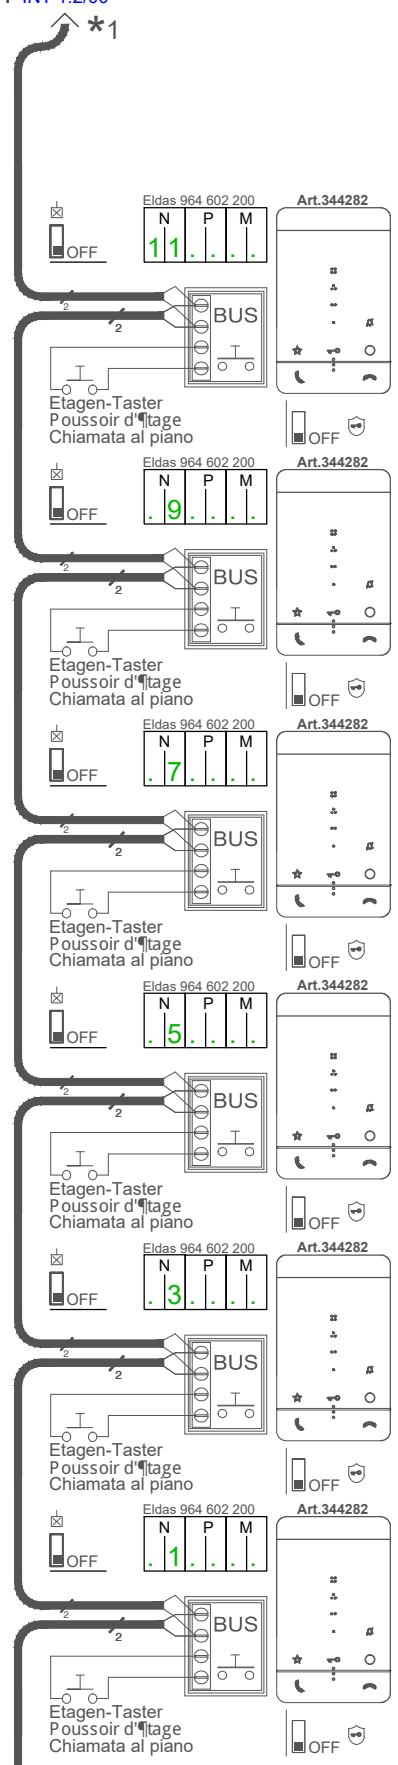

* 1-4 (Strang / Colonne montante / Montante)

Info: Verdrillte kabel verwenden / Utiliser des c° bles torsadés
 Utilizzare cavi twistati Art.336904 - Eldas 101 282 009

21 INT 1.2/00

41 INT 1.2/06

0	1	2	3	4	5	6	7	8	9	10
---	---	---	---	---	---	---	---	---	---	----

* 1-4 (Strang / Colonne montante / Montante)

Info: Verdrillte kabel verwenden / Utiliser des c°bles torsadés
 Utilizzare cavi twistati Art.336904 - Eldas 101 282 009

21 INT 1.3/00

41 INT 1.3/06

* 1-4 (Strang / Colonne montante / Montante)

Info: Verdrillte kabel verwenden / Utiliser des c°bles torsadés
 Utilizzare cavi twistati Art.336904 - Eldas 101 282 009