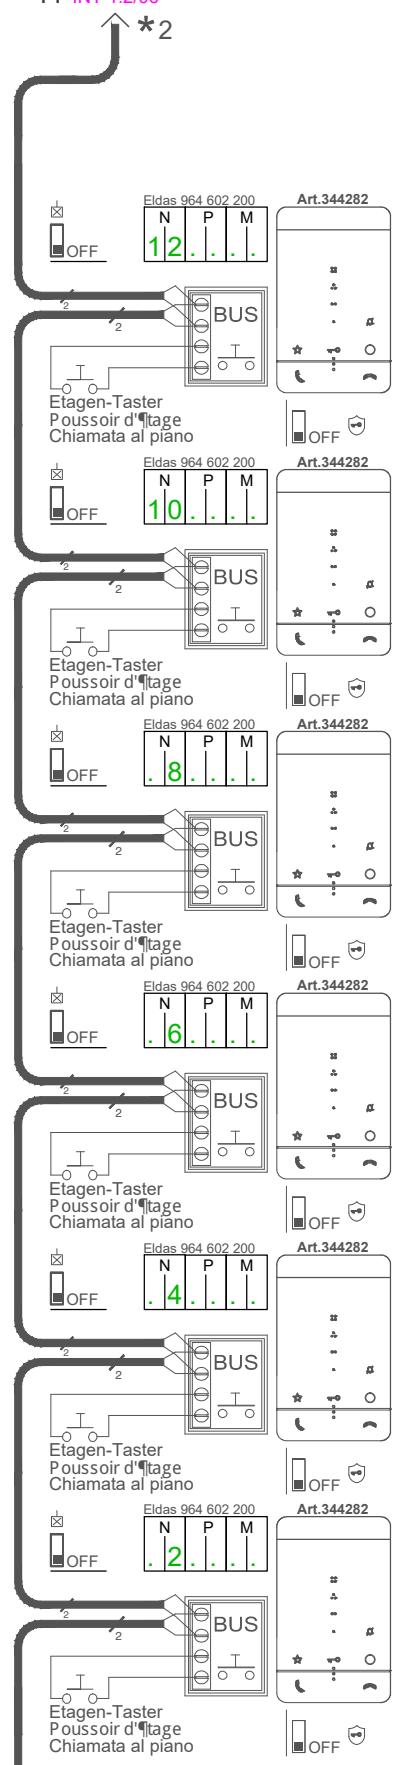

* 1-4 (Strang / Colonne montante / Montante)

Info: Verdrillte kabel verwenden / Utiliser des c° bles torsadés
 Utilizzare cavi twistati Art.336904 - Eldas 101 282 009

21 INT 1.2/00

41 INT 1.2/06

0	1	2	3	4	5	6	7	8	9	10
---	---	---	---	---	---	---	---	---	---	----

* 1-4 (Strang / Colonne montante / Montante)

Info: Verdrillte kabel verwenden / Utiliser des c°bles torsadés
 Utilizzare cavi twistati Art.336904 - Eldas 101 282 009

21 INT 1.3/00

41 INT 1.3/06

* 1-4 (Strang / Colonne montante / Montante)

Info: Verdrillte kabel verwenden / Utiliser des c°bles torsadés
 Utilizzare cavi twistati Art.336904 - Eldas 101 282 009