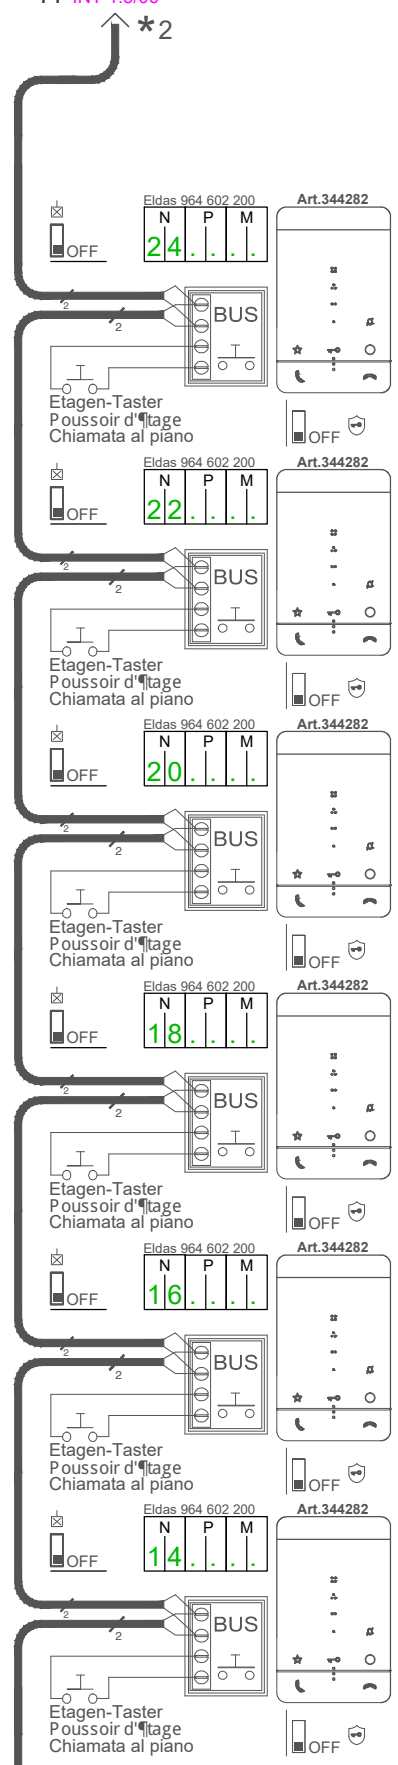

* 1-4 (Strang / Colonne montante / Montante)

Info: Verdrillte kabel verwenden / Utiliser des c° bles torsadés
 Utilizzare cavi twistati Art.336904 - Eldas 101 282 009

21 INT 1.2/00

41 INT 1.2/06

0	1	2	3	4	5	6	7	8	9	10
---	---	---	---	---	---	---	---	---	---	----

* 1-4 (Strang / Colonne montante / Montante)

Info: Verdrillte kabel verwenden / Utiliser des c°bles torsadés
 Utilizzare cavi twistati Art.336904 - Eldas 101 282 009

21 INT 1.3/00

41 INT 1.3/06

* 1-4 (Strang / Colonne montante / Montante)

Info: Verdrillte kabel verwenden / Utiliser des c°bles torsadés
 Utilizzare cavi twistati Art.336904 - Eldas 101 282 009