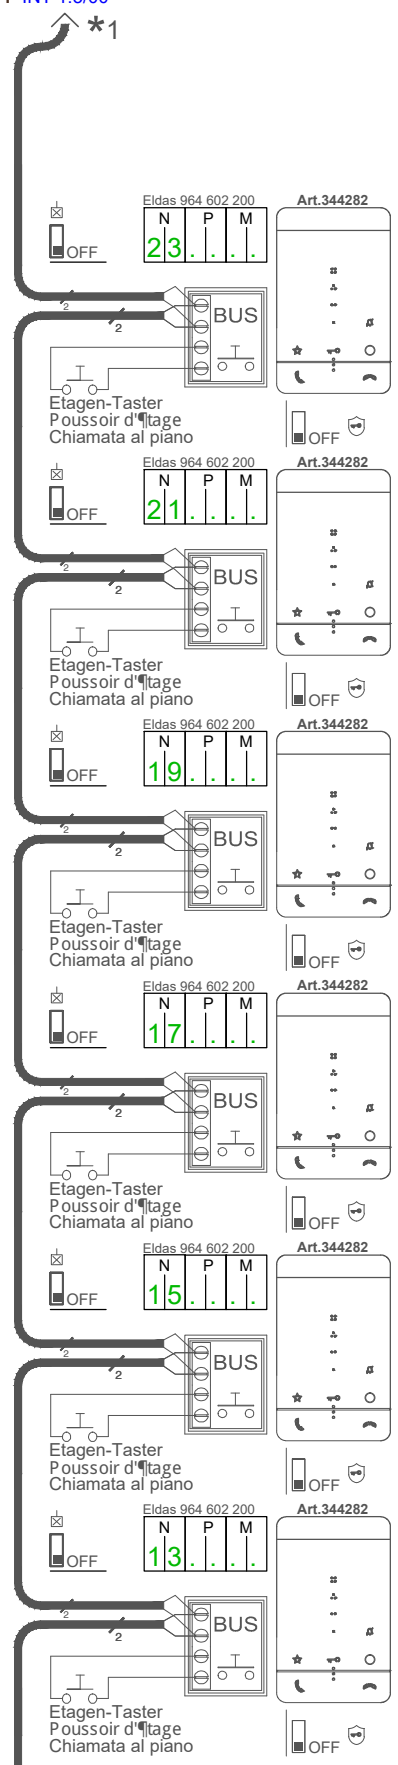

* 1-4 (Strang / Colonne montante / Montante)

Info: Verdrillte kabel verwenden / Utiliser des c° bles torsadés
 Utilizzare cavi twistati Art.336904 - Eldas 101 282 009

21 INT 1.2/00

41 INT 1.2/06

0	1	2	3	4	5	6	7	8	9	10
---	---	---	---	---	---	---	---	---	---	----

* 1-4 (Strang / Colonne montante / Montante)

Info: Verdrillte kabel verwenden / Utiliser des c°bles torsadés
 Utilizzare cavi twistati Art.336904 - Eldas 101 282 009

21 INT 1.3/00

41 INT 1.3/06

* 1-4 (Strang / Colonne montante / Montante)

Info: Verdrillte kabel verwenden / Utiliser des c°bles torsadés
 Utilizzare cavi twistati Art.336904 - Eldas 101 282 009