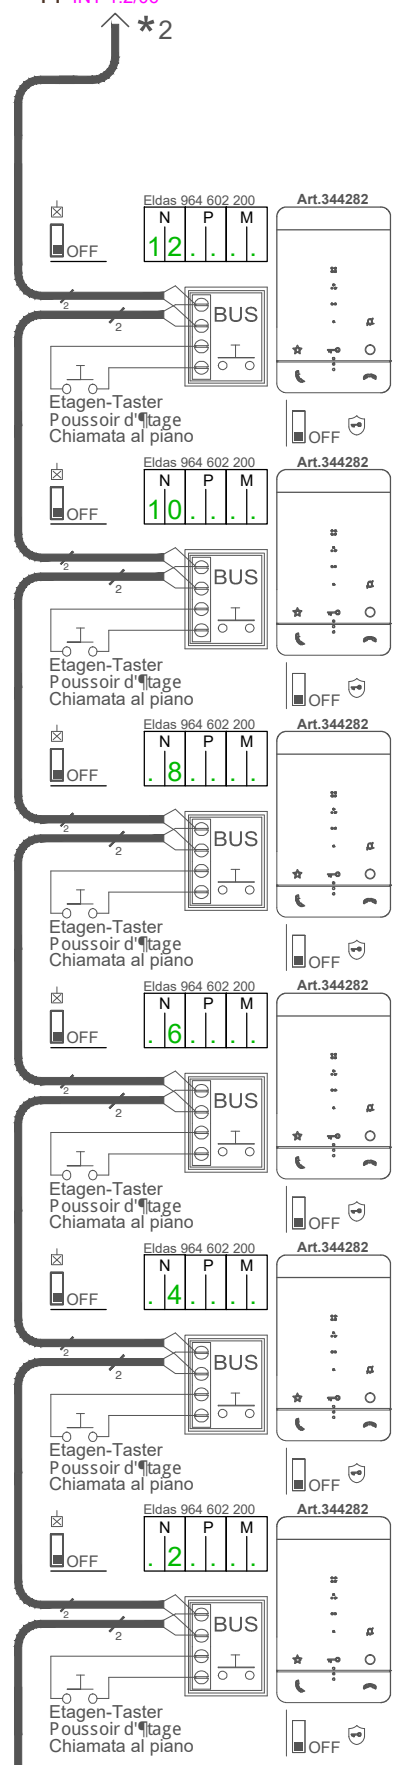

\* 1-4 (Strang / Colonne montante / Montante)

Info: Verdrillte kabel verwenden / Utiliser des c° bles torsadés  
 Utilizzare cavi twistati Art.336904 - Eldas 101 282 009

21 INT 1.2/00

41 INT 1.2/06

21 TAB 1.1/00

41 TAB 1.1/06

0	1	2	3	4	5	6	7	8	9	10
---	---	---	---	---	---	---	---	---	---	----

\* 1-4 (Strang / Colonne montante / Montante)

Info: Verdrillte kabel verwenden / Utiliser des c° bles torsadés  
 Utilizzare cavi twistati Art.336904 - Eldas 101 282 009

21 INT 1.3/00

41 INT 1.3/06

21 INT 1.1/00

41 INT 1.1/06

0	1	2	3	4	5	6	7	8	9	10
---	---	---	---	---	---	---	---	---	---	----

\* 1-4 (Strang / Colonne montante / Montante)

Info: Verdrillte kabel verwenden / Utiliser des c°bles torsadés  
 Utilizzare cavi twistati Art.336904 - Eldas 101 282 009