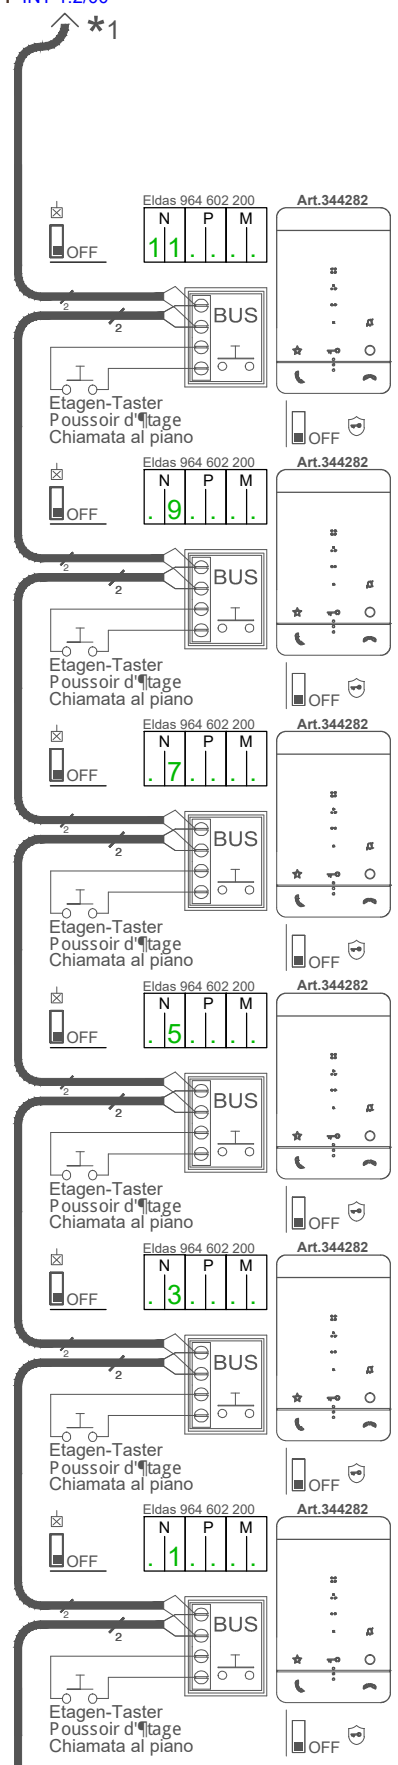

\* 1-4 (Strang / Colonne montante / Montante)

Info: Verdrillte kabel verwenden / Utiliser des c° bles torsadés  
 Utilizzare cavi twistati Art.336904 - Eldas 101 282 009

21 INT 1.2/00

41 INT 1.2/06

21 TAB 1.1/00

41 TAB 1.1/06

0	1	2	3	4	5	6	7	8	9	10
---	---	---	---	---	---	---	---	---	---	----

\* 1-4 (Strang / Colonne montante / Montante)

Info: Verdrillte kabel verwenden / Utiliser des c° bles torsadés  
 Utilizzare cavi twistati Art.336904 - Eldas 101 282 009

21 INT 1.3/00

41 INT 1.3/06

21 INT 1.1/00

41 INT 1.1/06

0	1	2	3	4	5	6	7	8	9	10
---	---	---	---	---	---	---	---	---	---	----

\* 1-4 (Strang / Colonne montante / Montante)

Info: Verdrillte kabel verwenden / Utiliser des c°bles torsadés  
 Utilizzare cavi twistati Art.336904 - Eldas 101 282 009