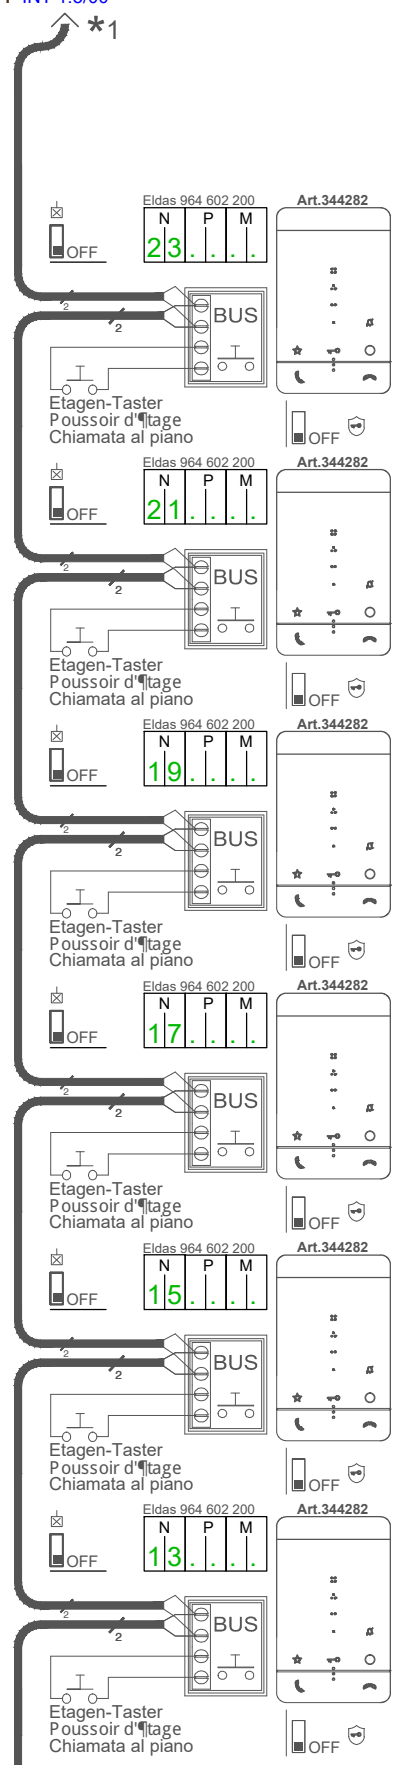

\* 1-4 (Strang / Colonne montante / Montante)

Info: Verdrillte kabel verwenden / Utiliser des c° bles torsadés  
 Utilizzare cavi twistati Art.336904 - Eldas 101 282 009

21 INT 1.2/00

41 INT 1.2/06

21 TAB 1.1/00

41 TAB 1.1/06

0	1	2	3	4	5	6	7	8	9	10
---	---	---	---	---	---	---	---	---	---	----

\* 1-4 (Strang / Colonne montante / Montante)

Info: Verdrillte kabel verwenden / Utiliser des c° bles torsadés  
 Utilizzare cavi twistati Art.336904 - Eldas 101 282 009

21 INT 1.3/00

41 INT 1.3/06

21 INT 1.1/00

41 INT 1.1/06

0	1	2	3	4	5	6	7	8	9	10
---	---	---	---	---	---	---	---	---	---	----

\* 1-4 (Strang / Colonne montante / Montante)

Info: Verdrillte kabel verwenden / Utiliser des c°bles torsadés  
 Utilizzare cavi twistati Art.336904 - Eldas 101 282 009