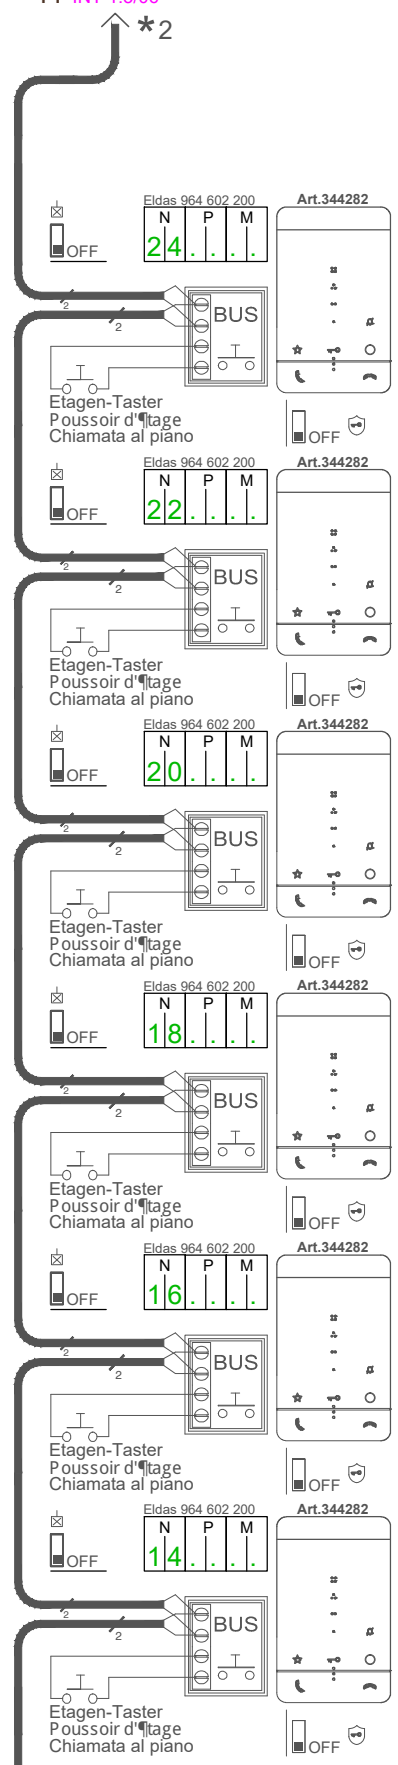

\* 1-4 (Strang / Colonne montante / Montante)

Info: Verdrillte kabel verwenden / Utiliser des c° bles torsadés  
 Utilizzare cavi twistati Art.336904 - Eldas 101 282 009

21 INT 1.2/00

41 INT 1.2/06

21 TAB 1.1/00

41 TAB 1.1/06

0	1	2	3	4	5	6	7	8	9	10
---	---	---	---	---	---	---	---	---	---	----

\* 1-4 (Strang / Colonne montante / Montante)

Info: Verdrillte kabel verwenden / Utiliser des c° bles torsadés  
 Utilizzare cavi twistati Art.336904 - Eldas 101 282 009

21 INT 1.3/00

41 INT 1.3/06

21 INT 1.1/00

41 INT 1.1/06

0	1	2	3	4	5	6	7	8	9	10
---	---	---	---	---	---	---	---	---	---	----

\* 1-4 (Strang / Colonne montante / Montante)

Info: Verdrillte kabel verwenden / Utiliser des c°bles torsadés  
 Utilizzare cavi twistati Art.336904 - Eldas 101 282 009