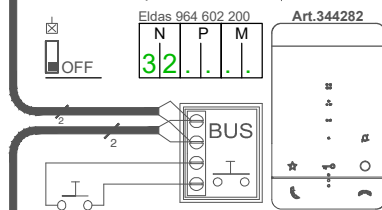

* 1-4 (Strang / Colonne montante / Montante)

Info: Verdrillte kabel verwenden / Utiliser des c° bles torsadés
 Utilizzare cavi twistati Art.336904 - Eldas 101 282 009

21 INT 1.2/00

41 INT 1.2/06

0	1	2	3	4	5	6	7	8	9	10
---	---	---	---	---	---	---	---	---	---	----

* 1-4 (Strang / Colonne montante / Montante)

Info: Verdrillte kabel verwenden / Utiliser des c° bles torsadés
 Utilizzare cavi twistati Art.336904 - Eldas 101 282 009

21 INT 1.3/00

41 INT 1.3/06

* 1-4 (Strang / Colonne montante / Montante)

Info: Verdrillte kabel verwenden / Utiliser des c° bles torsadés
 Utilizzare cavi twistati Art.336904 - Eldas 101 282 009

*1
 21 INT 1.2/00

*2
 41 INT 1.2/06

0	1	2	3	4	5	6	7	8	9	10
---	---	---	---	---	---	---	---	---	---	----