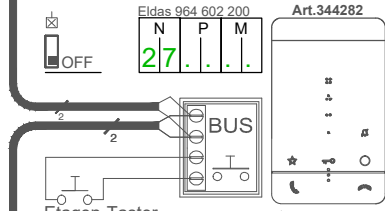

* 1-4 (Strang / Colonne montante / Montante)

Info: Verdrillte kabel verwenden / Utiliser des c° bles torsadés
 Utilizzare cavi twistati Art.336904 - Eldas 101 282 009

21 INT 1.2/00

41 INT 1.2/06

0	1	2	3	4	5	6	7	8	9	10
---	---	---	---	---	---	---	---	---	---	----

* 1-4 (Strang / Colonne montante / Montante)

Info: Verdrillte kabel verwenden / Utiliser des c° bles torsadés
 Utilizzare cavi twistati Art.336904 - Eldas 101 282 009

21 INT 1.3/00

41 INT 1.3/06

* 1-4 (Strang / Colonne montante / Montante)

Info: Verdrillte kabel verwenden / Utiliser des c° bles torsadés
 Utilizzare cavi twistati Art.336904 - Eldas 101 282 009

*1
 21 INT 1.2/00

*2
 41 INT 1.2/06

0	1	2	3	4	5	6	7	8	9	10
---	---	---	---	---	---	---	---	---	---	----