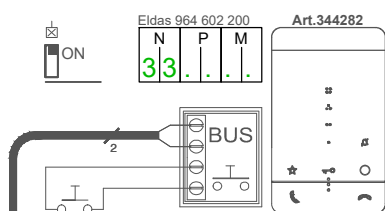

* 1-4 (Strang / Colonne montante / Montante)

Info: Verdrillte kabel verwenden / Utiliser des c° bles torsadés
 Utilizzare cavi twistati Art.336904 - Eldas 101 282 009

21 INT 1.2/00

41 INT 1.2/06

0	1	2	3	4	5	6	7	8	9	10
---	---	---	---	---	---	---	---	---	---	----

* 1-4 (Strang / Colonne montante / Montante)

Info: Verdrillte kabel verwenden / Utiliser des c° bles torsadés
 Utilizzare cavi twistati Art.336904 - Eldas 101 282 009

21 INT 1.3/00

41 INT 1.3/06

* 1-4 (Strang / Colonne montante / Montante)

Info: Verdrillte kabel verwenden / Utiliser des c° bles torsadés
 Utilizzare cavi twistati Art.336904 - Eldas 101 282 009

*1
 21 INT 1.2/00

*2
 41 INT 1.2/06

0	1	2	3	4	5	6	7	8	9	10
---	---	---	---	---	---	---	---	---	---	----