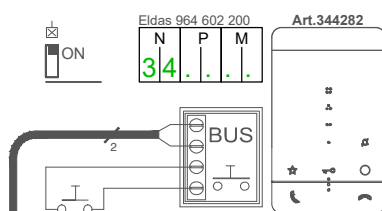

* 1-4 (Strang / Colonne montante / Montante)

Info: Verdrillte kabel verwenden / Utiliser des c° bles torsadés
 Utilizzare cavi twistati Art.336904 - Eldas 101 282 009

21 INT 1.2/00

41 INT 1.2/06

0	1	2	3	4	5	6	7	8	9	10
---	---	---	---	---	---	---	---	---	---	----

* 1-4 (Strang / Colonne montante / Montante)

Info: Verdrillte kabel verwenden / Utiliser des c° bles torsadés
 Utilizzare cavi twistati Art.336904 - Eldas 101 282 009

21 INT 1.3/00

41 INT 1.3/06

* 1-4 (Strang / Colonne montante / Montante)

Info: Verdrillte kabel verwenden / Utiliser des c° bles torsadés
 Utilizzare cavi twistati Art.336904 - Eldas 101 282 009

*1
 21 INT 1.2/00

*2
 41 INT 1.2/06

0	1	2	3	4	5	6	7	8	9	10
---	---	---	---	---	---	---	---	---	---	----