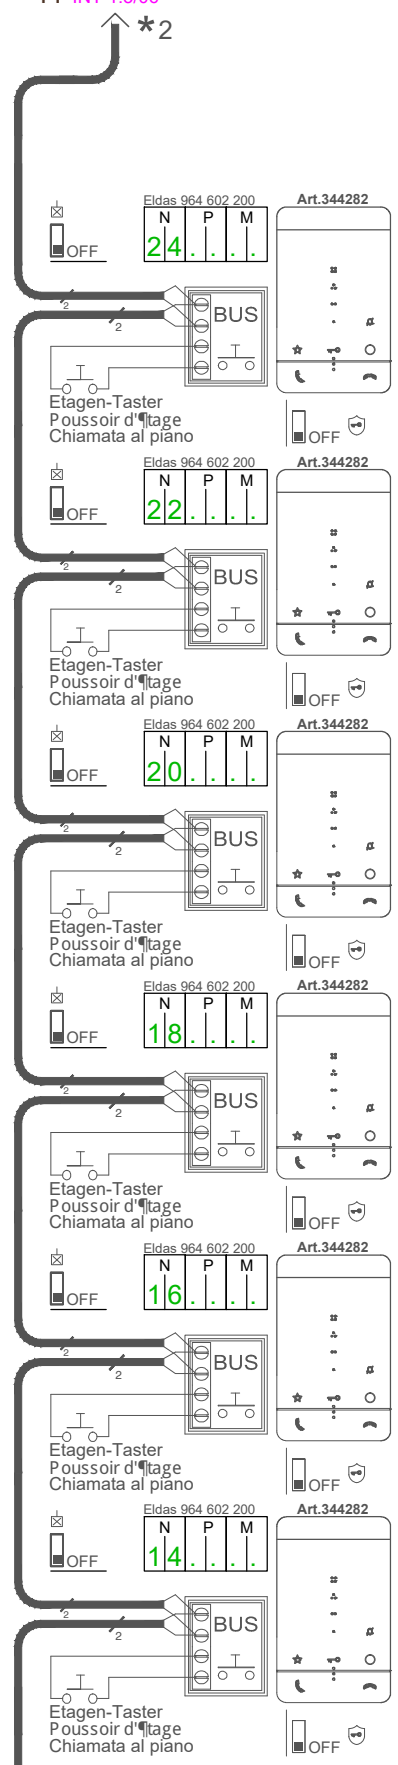

* 1-4 (Strang / Colonne montante / Montante)

Info: Verdrillte kabel verwenden / Utiliser des c° bles torsadés
 Utilizzare cavi twistati Art.336904 - Eldas 101 282 009

21 INT 1.2/00

41 INT 1.2/06

0	1	2	3	4	5	6	7	8	9	10
---	---	---	---	---	---	---	---	---	---	----

* 1-4 (Strang / Colonne montante / Montante)

Info: Verdrillte kabel verwenden / Utiliser des c° bles torsadés
 Utilizzare cavi twistati Art.336904 - Eldas 101 282 009

21 INT 1.3/00

41 INT 1.3/06

* 1-4 (Strang / Colonne montante / Montante)

Info: Verdrillte kabel verwenden / Utiliser des c° bles torsadés
 Utilizzare cavi twistati Art.336904 - Eldas 101 282 009

*1
 21 INT 1.2/00

*2
 41 INT 1.2/06

0	1	2	3	4	5	6	7	8	9	10
---	---	---	---	---	---	---	---	---	---	----