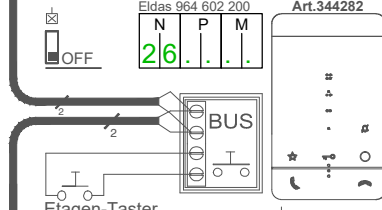

* 1-4 (Strang / Colonne montante / Montante)

Info: Verdrillte kabel verwenden / Utiliser des c° bles torsadés
 Utilizzare cavi twistati Art.336904 - Eldas 101 282 009

21 INT 1.2/00

41 INT 1.2/06

0	1	2	3	4	5	6	7	8	9	10
---	---	---	---	---	---	---	---	---	---	----

* 1-4 (Strang / Colonne montante / Montante)

Info: Verdrillte kabel verwenden / Utiliser des c° bles torsadés
 Utilizzare cavi twistati Art.336904 - Eldas 101 282 009

21 INT 1.3/00

41 INT 1.3/06

* 1-4 (Strang / Colonne montante / Montante)

Info: Verdrillte kabel verwenden / Utiliser des c° bles torsadés
 Utilizzare cavi twistati Art.336904 - Eldas 101 282 009

*1
 21 INT 1.2/00

*2
 41 INT 1.2/06

0	1	2	3	4	5	6	7	8	9	10
---	---	---	---	---	---	---	---	---	---	----