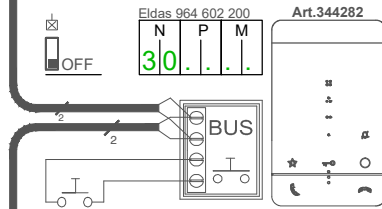

* 1-4 (Strang / Colonne montante / Montante)

Info: Verdrillte kabel verwenden / Utiliser des c° bles torsadés
 Utilizzare cavi twistati Art.336904 - Eldas 101 282 009

21 INT 1.2/00

41 INT 1.2/06

0	1	2	3	4	5	6	7	8	9	10
---	---	---	---	---	---	---	---	---	---	----

* 1-4 (Strang / Colonne montante / Montante)

Info: Verdrillte kabel verwenden / Utiliser des c° bles torsadés
 Utilizzare cavi twistati Art.336904 - Eldas 101 282 009

21 INT 1.3/00

41 INT 1.3/06

* 1-4 (Strang / Colonne montante / Montante)

Info: Verdrillte kabel verwenden / Utiliser des c° bles torsadés
 Utilizzare cavi twistati Art.336904 - Eldas 101 282 009

*1
 21 INT 1.2/00

*2
 41 INT 1.2/06

0	1	2	3	4	5	6	7	8	9	10
---	---	---	---	---	---	---	---	---	---	----