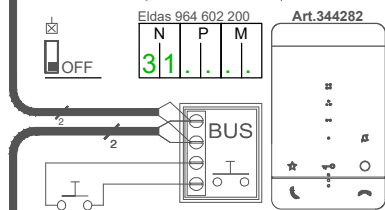

* 1-4 (Strang / Colonne montante / Montante)

Info: Verdrillte kabel verwenden / Utiliser des c° bles torsadés
 Utilizzare cavi twistati Art.336904 - Eldas 101 282 009

21 INT 1.2/00

41 INT 1.2/06

0	1	2	3	4	5	6	7	8	9	10
---	---	---	---	---	---	---	---	---	---	----

* 1-4 (Strang / Colonne montante / Montante)

Info: Verdrillte kabel verwenden / Utiliser des c° bles torsadés
 Utilizzare cavi twistati Art.336904 - Eldas 101 282 009

21 INT 1.3/00

41 INT 1.3/06

* 1-4 (Strang / Colonne montante / Montante)

Info: Verdrillte kabel verwenden / Utiliser des c° bles torsadés
 Utilizzare cavi twistati Art.336904 - Eldas 101 282 009

*1
 21 INT 1.2/00

*2
 41 INT 1.2/06

0	1	2	3	4	5	6	7	8	9	10
---	---	---	---	---	---	---	---	---	---	----