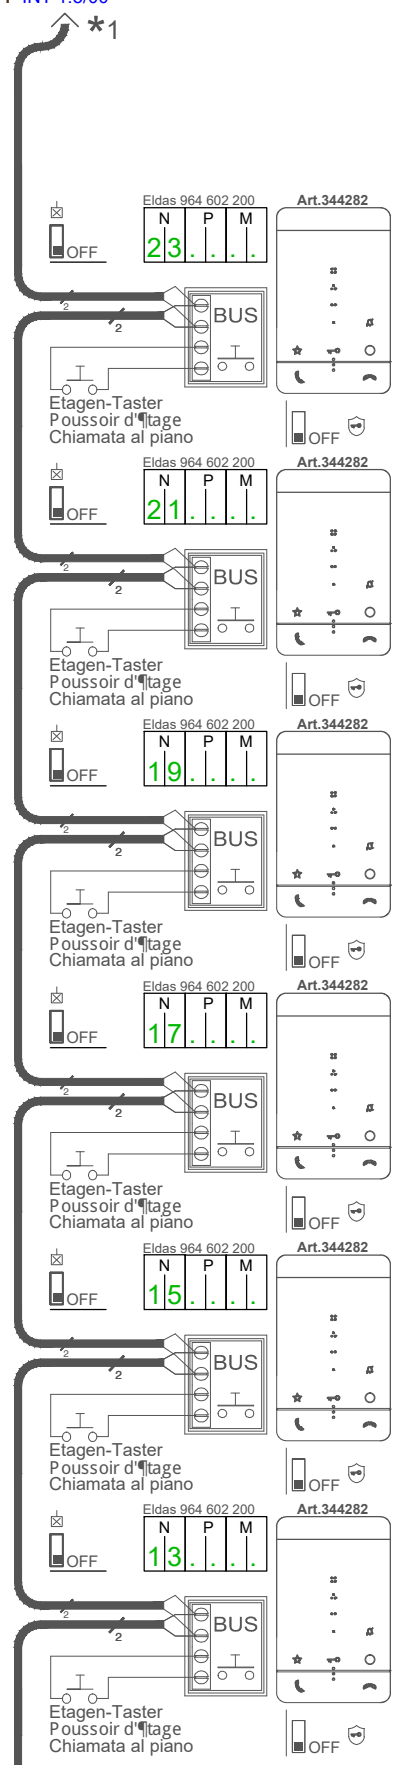

* 1-4 (Strang / Colonne montante / Montante)

Info: Verdrillte kabel verwenden / Utiliser des c° bles torsadés
 Utilizzare cavi twistati Art.336904 - Eldas 101 282 009

21 INT 1.2/00

41 INT 1.2/06

0	1	2	3	4	5	6	7	8	9	10
---	---	---	---	---	---	---	---	---	---	----

* 1-4 (Strang / Colonne montante / Montante)

Info: Verdrillte kabel verwenden / Utiliser des c° bles torsadés
 Utilizzare cavi twistati Art.336904 - Eldas 101 282 009

21 INT 1.3/00

41 INT 1.3/06

* 1-4 (Strang / Colonne montante / Montante)

Info: Verdrillte kabel verwenden / Utiliser des c° bles torsadés
 Utilizzare cavi twistati Art.336904 - Eldas 101 282 009

*1
 21 INT 1.2/00

*2
 41 INT 1.2/06

0	1	2	3	4	5	6	7	8	9	10
---	---	---	---	---	---	---	---	---	---	----