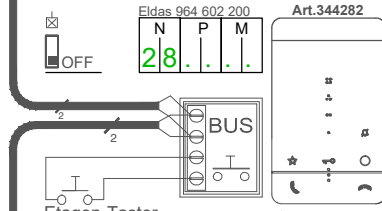

* 1-4 (Strang / Colonne montante / Montante)

Info: Verdrillte kabel verwenden / Utiliser des c° bles torsadés
 Utilizzare cavi twistati Art.336904 - Eldas 101 282 009

21 INT 1.2/00

41 INT 1.2/06

0	1	2	3	4	5	6	7	8	9	10
---	---	---	---	---	---	---	---	---	---	----

* 1-4 (Strang / Colonne montante / Montante)

Info: Verdrillte kabel verwenden / Utiliser des c° bles torsadés
 Utilizzare cavi twistati Art.336904 - Eldas 101 282 009

21 INT 1.3/00

41 INT 1.3/06

* 1-4 (Strang / Colonne montante / Montante)

Info: Verdrillte kabel verwenden / Utiliser des c° bles torsadés
 Utilizzare cavi twistati Art.336904 - Eldas 101 282 009

*1
 21 INT 1.2/00

*2
 41 INT 1.2/06

0	1	2	3	4	5	6	7	8	9	10
---	---	---	---	---	---	---	---	---	---	----