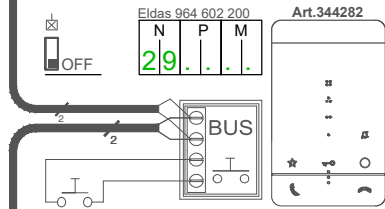

* 1-4 (Strang / Colonne montante / Montante)

Info: Verdrillte kabel verwenden / Utiliser des c° bles torsadés
 Utilizzare cavi twistati Art.336904 - Eldas 101 282 009

21 INT 1.2/00

41 INT 1.2/06

0	1	2	3	4	5	6	7	8	9	10
---	---	---	---	---	---	---	---	---	---	----

* 1-4 (Strang / Colonne montante / Montante)

Info: Verdrillte kabel verwenden / Utiliser des c° bles torsadés
 Utilizzare cavi twistati Art.336904 - Eldas 101 282 009

21 INT 1.3/00

41 INT 1.3/06

* 1-4 (Strang / Colonne montante / Montante)

Info: Verdrillte kabel verwenden / Utiliser des c° bles torsadés
 Utilizzare cavi twistati Art.336904 - Eldas 101 282 009

*1
 21 INT 1.2/00

*2
 41 INT 1.2/06

0	1	2	3	4	5	6	7	8	9	10
---	---	---	---	---	---	---	---	---	---	----