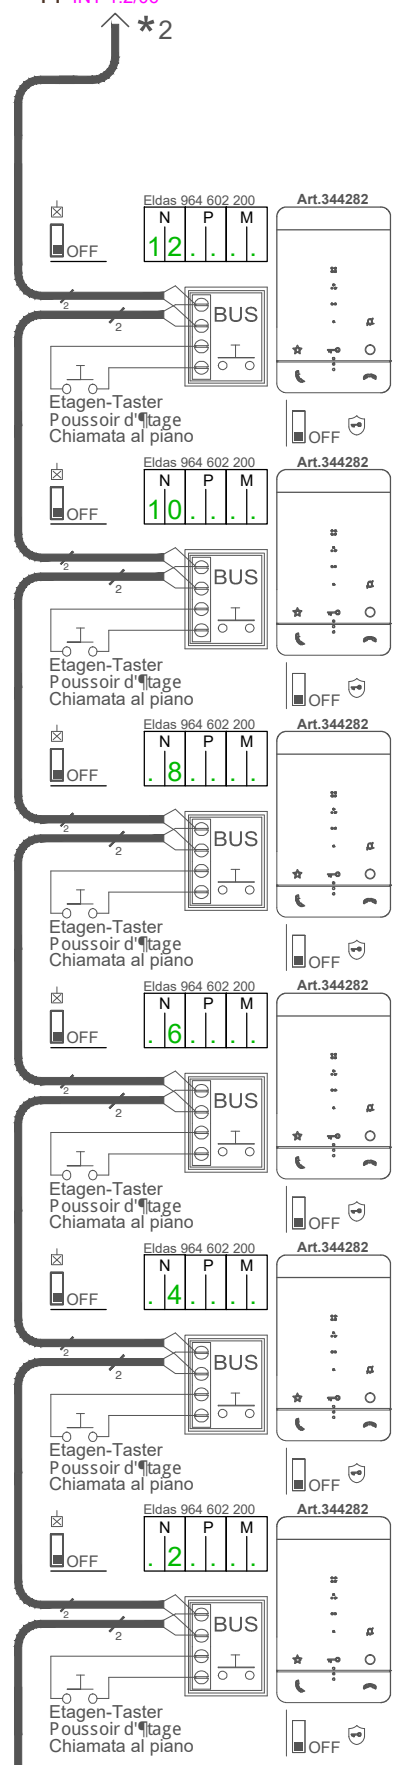

* 1-4 (Strang / Colonne montante / Montante)

Info: Verdrillte kabel verwenden / Utiliser des c° bles torsadés
 Utilizzare cavi twistati Art.336904 - Eldas 101 282 009

21 INT 1.2/00

41 INT 1.2/06

0	1	2	3	4	5	6	7	8	9	10
---	---	---	---	---	---	---	---	---	---	----

* 1-4 (Strang / Colonne montante / Montante)

Info: Verdrillte kabel verwenden / Utiliser des c° bles torsadés
 Utilizzare cavi twistati Art.336904 - Eldas 101 282 009

21 INT 1.3/00

41 INT 1.3/06

* 1-4 (Strang / Colonne montante / Montante)

Info: Verdrillte kabel verwenden / Utiliser des c° bles torsadés
 Utilizzare cavi twistati Art.336904 - Eldas 101 282 009

*1
 21 INT 1.2/00

*2
 41 INT 1.2/06

0	1	2	3	4	5	6	7	8	9	10
---	---	---	---	---	---	---	---	---	---	----