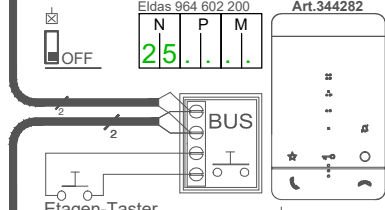

* 1-4 (Strang / Colonne montante / Montante)

Info: Verdrillte kabel verwenden / Utiliser des c° bles torsadés
 Utilizzare cavi twistati Art.336904 - Eldas 101 282 009

21 INT 1.2/00

41 INT 1.2/06

0	1	2	3	4	5	6	7	8	9	10
---	---	---	---	---	---	---	---	---	---	----

* 1-4 (Strang / Colonne montante / Montante)

Info: Verdrillte kabel verwenden / Utiliser des c° bles torsadés
 Utilizzare cavi twistati Art.336904 - Eldas 101 282 009

21 INT 1.3/00

41 INT 1.3/06

* 1-4 (Strang / Colonne montante / Montante)

Info: Verdrillte kabel verwenden / Utiliser des c° bles torsadés
 Utilizzare cavi twistati Art.336904 - Eldas 101 282 009

*1
 21 INT 1.2/00

*2
 41 INT 1.2/06

0	1	2	3	4	5	6	7	8	9	10
---	---	---	---	---	---	---	---	---	---	----