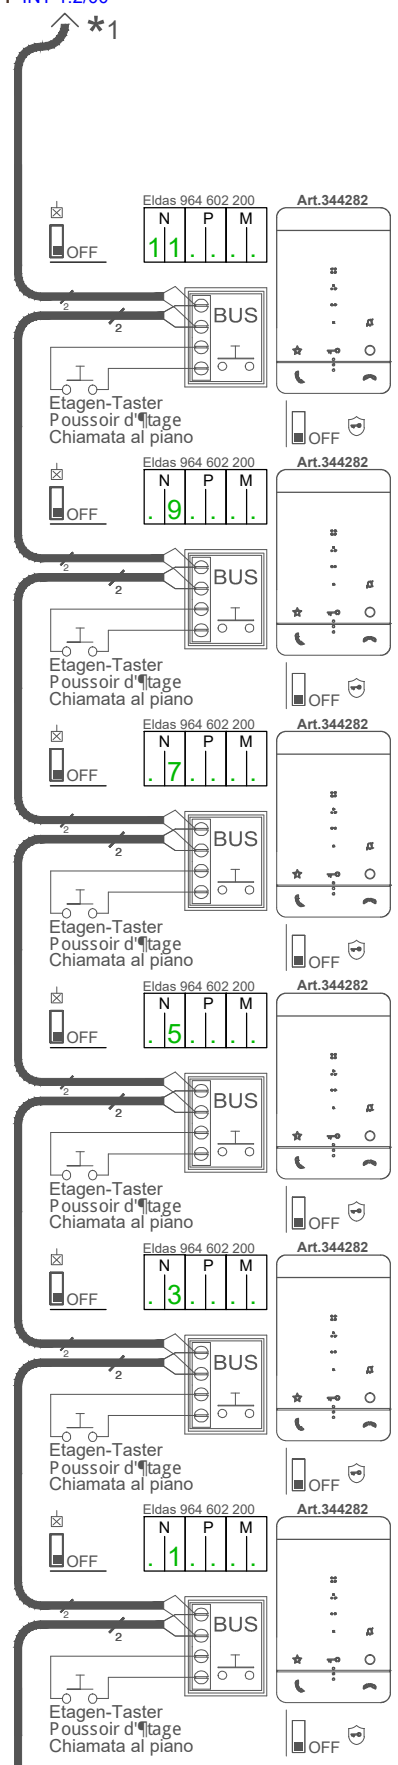

* 1-4 (Strang / Colonne montante / Montante)

Info: Verdrillte kabel verwenden / Utiliser des c° bles torsadés
 Utilizzare cavi twistati Art.336904 - Eldas 101 282 009

21 INT 1.2/00

41 INT 1.2/06

0	1	2	3	4	5	6	7	8	9	10
---	---	---	---	---	---	---	---	---	---	----

* 1-4 (Strang / Colonne montante / Montante)

Info: Verdrillte kabel verwenden / Utiliser des c° bles torsadés
 Utilizzare cavi twistati Art.336904 - Eldas 101 282 009

21 INT 1.3/00

41 INT 1.3/06

* 1-4 (Strang / Colonne montante / Montante)

Info: Verdrillte kabel verwenden / Utiliser des c° bles torsadés
 Utilizzare cavi twistati Art.336904 - Eldas 101 282 009

*1
 21 INT 1.2/00

*2
 41 INT 1.2/06

0	1	2	3	4	5	6	7	8	9	10
---	---	---	---	---	---	---	---	---	---	----