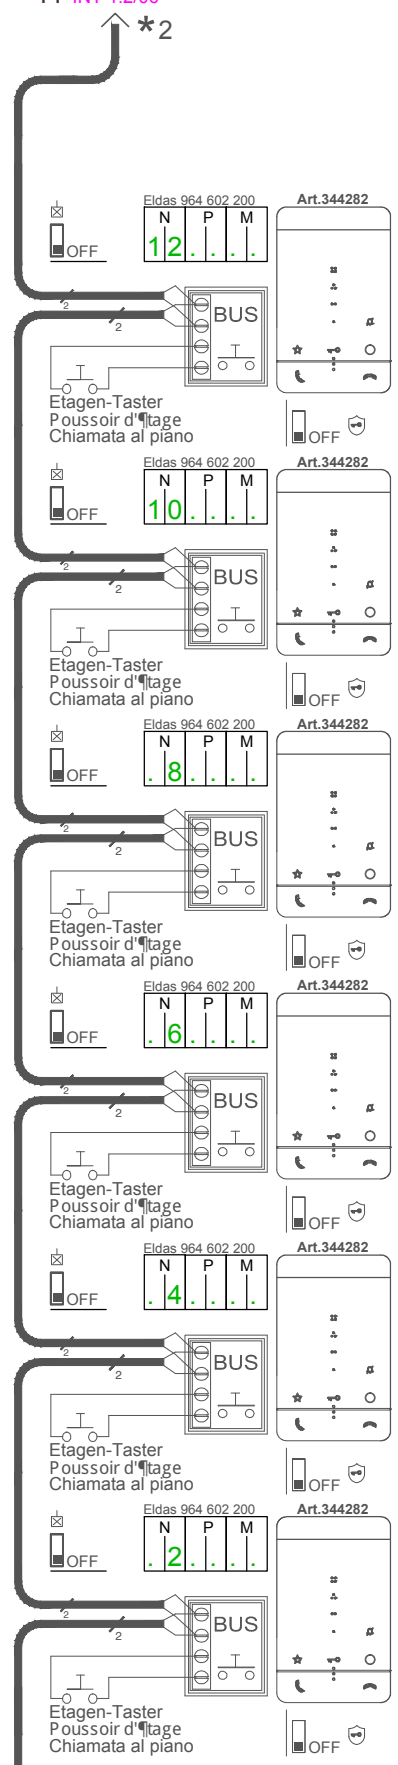

* 1-4 (Strang / Colonne montante / Montante)

Info: Verdrillte kabel verwenden / Utiliser des c°bles torsadés
 Utilizzare cavi twistati Art.336904 - Eldas 101 282 009

21 INT 1.2/00

41 INT 1.2/06

21 TAB 1.1/00

41 TAB 1.1/06

0	1	2	3	4	5	6	7	8	9	10
---	---	---	---	---	---	---	---	---	---	----

* 1-4 (Strang / Colonne montante / Montante)

Info: Verdrillte kabel verwenden / Utiliser des c° bles torsadés
 Utilizzare cavi twistati Art.336904 - Eldas 101 282 009

21 INT 1.3/00

41 INT 1.3/06

21 INT 1.1/00

41 INT 1.1/06

0	1	2	3	4	5	6	7	8	9	10
---	---	---	---	---	---	---	---	---	---	----

* 1-4 (Strang / Colonne montante / Montante)

Info: Verdrillte kabel verwenden / Utiliser des c° bles torsadés
 Utilizzare cavi twistati Art.336904 - Eldas 101 282 009

21 INT 1.4/00

41 INT 1.4/06

21 INT 1.2/00

41 INT 1.2/06

0	1	2	3	4	5	6	7	8	9	10
---	---	---	---	---	---	---	---	---	---	----

* 1-4 (Strang / Colonne montante / Montante)

Info: Verdrillte kabel verwenden / Utiliser des c°bles torsadés
 Utilizzare cavi twistati Art.336904 - Eldas 101 282 009