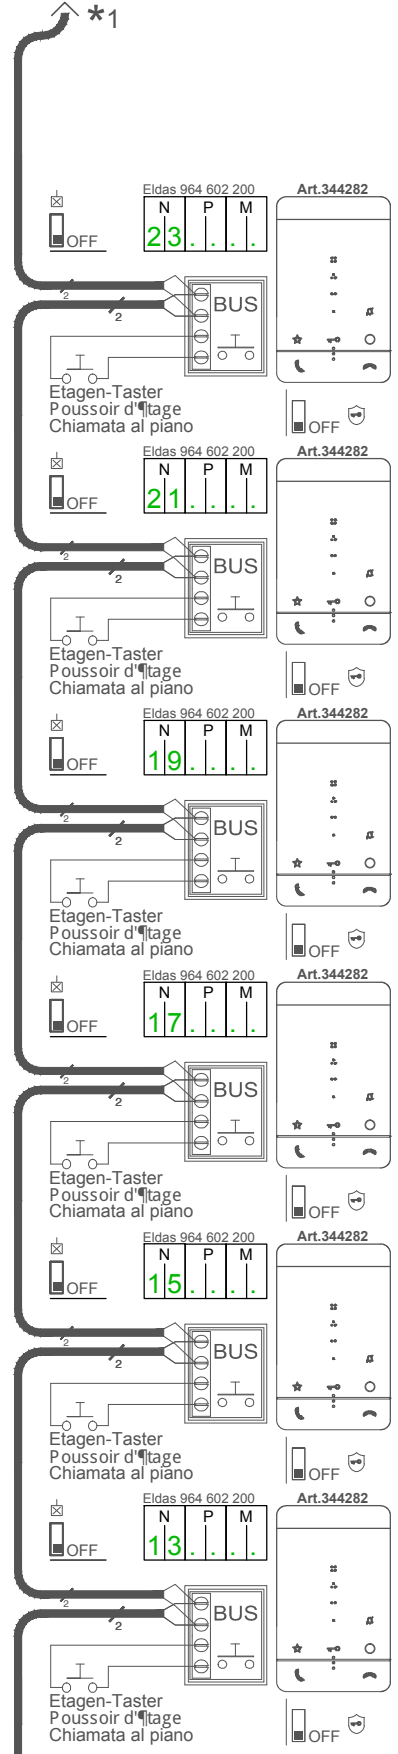

* 1-4 (Strang / Colonne montante / Montante)

Info: Verdrillte kabel verwenden / Utiliser des c°bles torsadés
 Utilizzare cavi twistati Art.336904 - Eldas 101 282 009

21 INT 1.2/00

41 INT 1.2/06

21 TAB 1.1/00

41 TAB 1.1/06

0	1	2	3	4	5	6	7	8	9	10
---	---	---	---	---	---	---	---	---	---	----

* 1-4 (Strang / Colonne montante / Montante)

Info: Verdrillte kabel verwenden / Utiliser des c° bles torsadés
 Utilizzare cavi twistati Art.336904 - Eldas 101 282 009

21 INT 1.3/00

41 INT 1.3/06

21 INT 1.1/00

41 INT 1.1/06

0	1	2	3	4	5	6	7	8	9	10
---	---	---	---	---	---	---	---	---	---	----

* 1-4 (Strang / Colonne montante / Montante)

Info: Verdrillte kabel verwenden / Utiliser des c° bles torsadés
 Utilizzare cavi twistati Art.336904 - Eldas 101 282 009

21 INT 1.4/00

41 INT 1.4/06

21 INT 1.2/00

41 INT 1.2/06

0	1	2	3	4	5	6	7	8	9	10
---	---	---	---	---	---	---	---	---	---	----

* 1-4 (Strang / Colonne montante / Montante)

Info: Verdrillte kabel verwenden / Utiliser des c°bles torsadés
 Utilizzare cavi twistati Art.336904 - Eldas 101 282 009