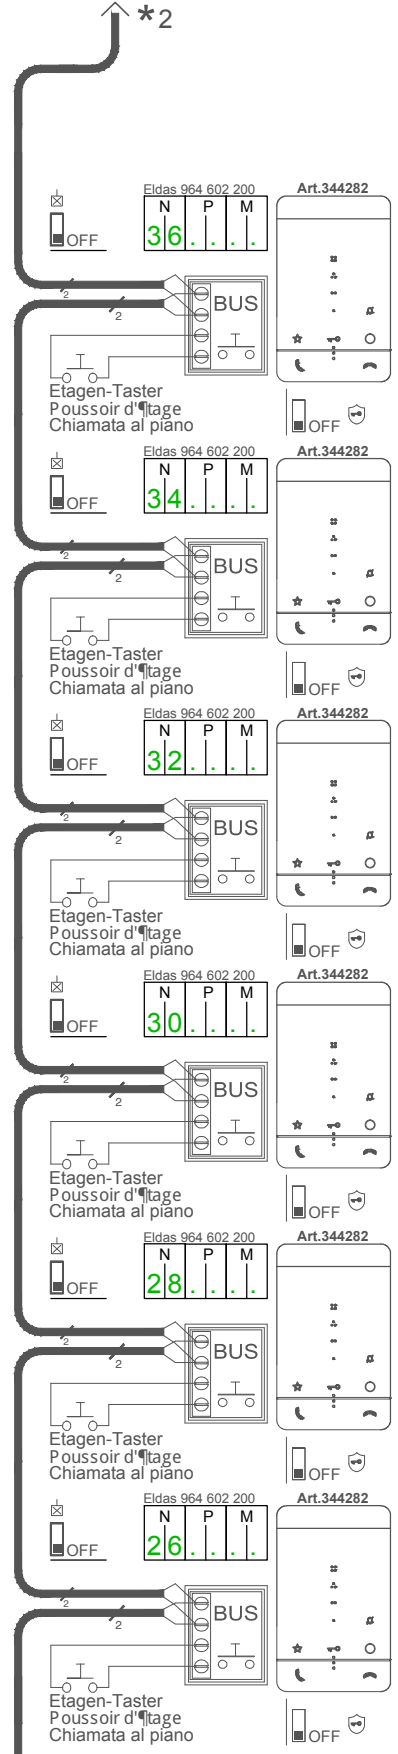

* 1-4 (Strang / Colonne montante / Montante)

Info: Verdrillte kabel verwenden / Utiliser des c°bles torsadés
 Utilizzare cavi twistati Art.336904 - Eldas 101 282 009

21 INT 1.2/00

41 INT 1.2/06

21 TAB 1.1/00

41 TAB 1.1/06

0	1	2	3	4	5	6	7	8	9	10
---	---	---	---	---	---	---	---	---	---	----

* 1-4 (Strang / Colonne montante / Montante)

Info: Verdrillte kabel verwenden / Utiliser des c° bles torsadés
 Utilizzare cavi twistati Art.336904 - Eldas 101 282 009

21 INT 1.3/00

41 INT 1.3/06

21 INT 1.1/00

41 INT 1.1/06

0	1	2	3	4	5	6	7	8	9	10
---	---	---	---	---	---	---	---	---	---	----

* 1-4 (Strang / Colonne montante / Montante)

Info: Verdrillte kabel verwenden / Utiliser des c° bles torsadés
 Utilizzare cavi twistati Art.336904 - Eldas 101 282 009

21 INT 1.4/00

41 INT 1.4/06

21 INT 1.2/00

41 INT 1.2/06

0	1	2	3	4	5	6	7	8	9	10
---	---	---	---	---	---	---	---	---	---	----

* 1-4 (Strang / Colonne montante / Montante)

Info: Verdrillte kabel verwenden / Utiliser des c°bles torsadés
 Utilizzare cavi twistati Art.336904 - Eldas 101 282 009