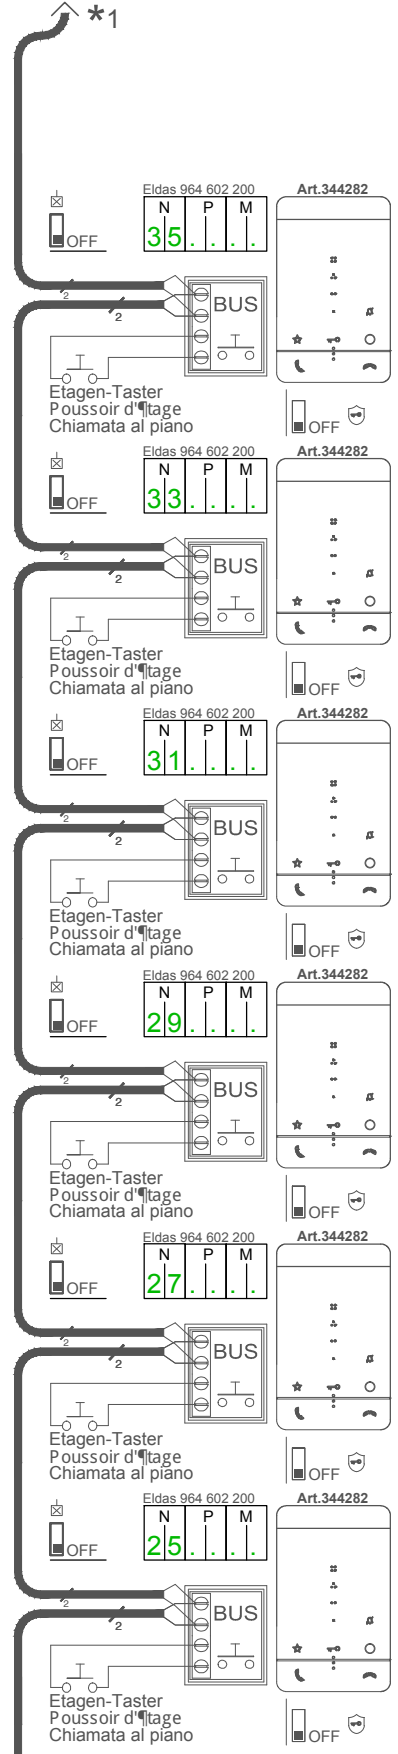

* 1-4 (Strang / Colonne montante / Montante)

Info: Verdrillte kabel verwenden / Utiliser des c°bles torsadés
 Utilizzare cavi twistati Art.336904 - Eldas 101 282 009

21 INT 1.2/00

41 INT 1.2/06

21 TAB 1.1/00

41 TAB 1.1/06

0	1	2	3	4	5	6	7	8	9	10
---	---	---	---	---	---	---	---	---	---	----

* 1-4 (Strang / Colonne montante / Montante)

Info: Verdrillte kabel verwenden / Utiliser des c° bles torsadés
 Utilizzare cavi twistati Art.336904 - Eldas 101 282 009

21 INT 1.3/00

41 INT 1.3/06

21 INT 1.1/00

41 INT 1.1/06

0	1	2	3	4	5	6	7	8	9	10
---	---	---	---	---	---	---	---	---	---	----

* 1-4 (Strang / Colonne montante / Montante)

Info: Verdrillte kabel verwenden / Utiliser des c° bles torsadés
 Utilizzare cavi twistati Art.336904 - Eldas 101 282 009

21 INT 1.4/00

41 INT 1.4/06

21 INT 1.2/00

41 INT 1.2/06

0	1	2	3	4	5	6	7	8	9	10
---	---	---	---	---	---	---	---	---	---	----

* 1-4 (Strang / Colonne montante / Montante)

Info: Verdrillte kabel verwenden / Utiliser des c°bles torsadés
 Utilizzare cavi twistati Art.336904 - Eldas 101 282 009