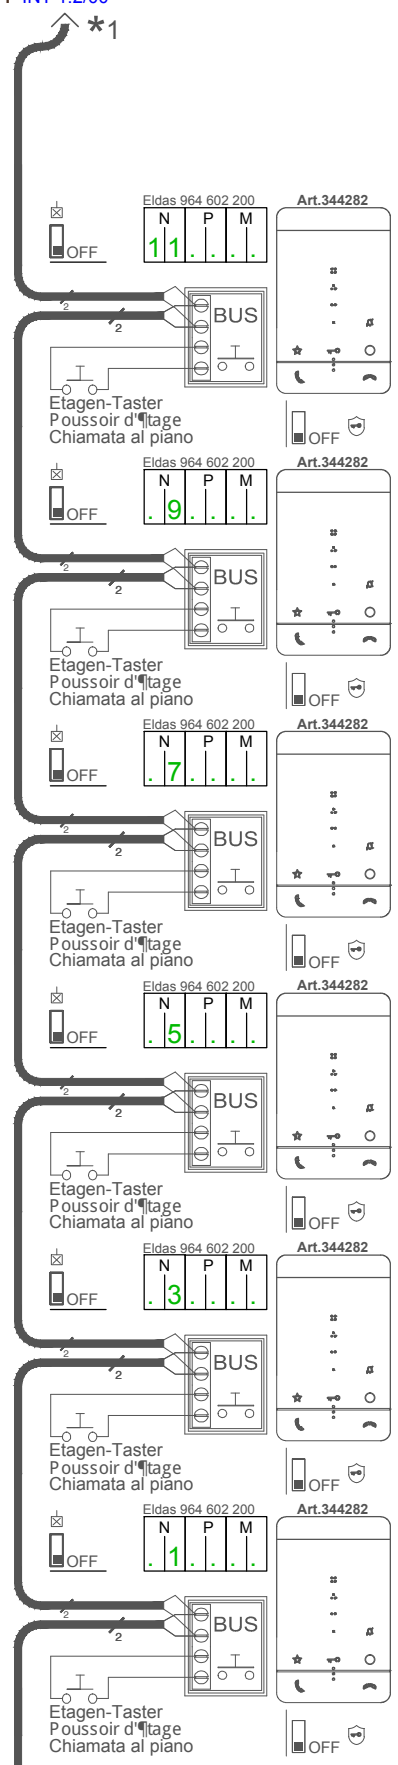

* 1-4 (Strang / Colonne montante / Montante)

Info: Verdrillte kabel verwenden / Utiliser des c°bles torsadés
 Utilizzare cavi twistati Art.336904 - Eldas 101 282 009

21 INT 1.2/00

41 INT 1.2/06

21 TAB 1.1/00

41 TAB 1.1/06

0	1	2	3	4	5	6	7	8	9	10
---	---	---	---	---	---	---	---	---	---	----

* 1-4 (Strang / Colonne montante / Montante)

Info: Verdrillte kabel verwenden / Utiliser des c° bles torsadés
 Utilizzare cavi twistati Art.336904 - Eldas 101 282 009

21 INT 1.3/00

41 INT 1.3/06

21 INT 1.1/00

41 INT 1.1/06

0	1	2	3	4	5	6	7	8	9	10
---	---	---	---	---	---	---	---	---	---	----

* 1-4 (Strang / Colonne montante / Montante)

Info: Verdrillte kabel verwenden / Utiliser des c° bles torsadés
 Utilizzare cavi twistati Art.336904 - Eldas 101 282 009

21 INT 1.4/00

41 INT 1.4/06

21 INT 1.2/00

41 INT 1.2/06

0	1	2	3	4	5	6	7	8	9	10
---	---	---	---	---	---	---	---	---	---	----

* 1-4 (Strang / Colonne montante / Montante)

Info: Verdrillte kabel verwenden / Utiliser des c°bles torsadés
 Utilizzare cavi twistati Art.336904 - Eldas 101 282 009