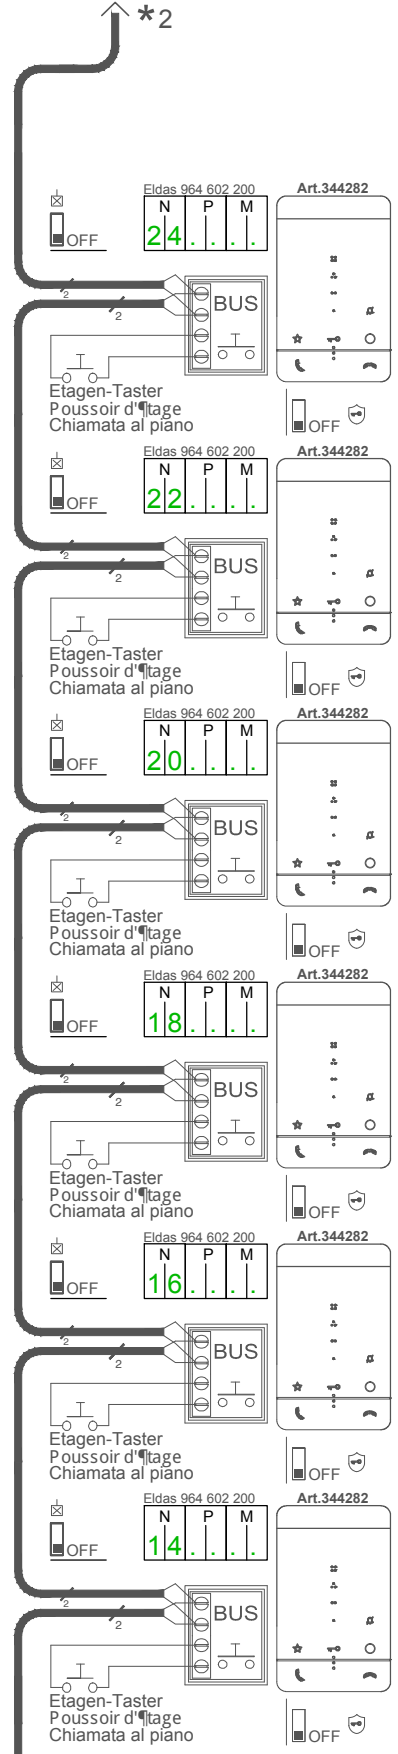

* 1-4 (Strang / Colonne montante / Montante)

Info: Verdrillte kabel verwenden / Utiliser des c°bles torsadés
 Utilizzare cavi twistati Art.336904 - Eldas 101 282 009

21 INT 1.2/00

41 INT 1.2/06

21 TAB 1.1/00

41 TAB 1.1/06

0	1	2	3	4	5	6	7	8	9	10
---	---	---	---	---	---	---	---	---	---	----

* 1-4 (Strang / Colonne montante / Montante)

Info: Verdrillte kabel verwenden / Utiliser des c° bles torsadés
 Utilizzare cavi twistati Art.336904 - Eldas 101 282 009

21 INT 1.3/00

41 INT 1.3/06

21 INT 1.1/00

41 INT 1.1/06

0	1	2	3	4	5	6	7	8	9	10
---	---	---	---	---	---	---	---	---	---	----

* 1-4 (Strang / Colonne montante / Montante)

Info: Verdrillte kabel verwenden / Utiliser des c° bles torsadés
 Utilizzare cavi twistati Art.336904 - Eldas 101 282 009

21 INT 1.4/00

41 INT 1.4/06

21 INT 1.2/00

41 INT 1.2/06

0	1	2	3	4	5	6	7	8	9	10
---	---	---	---	---	---	---	---	---	---	----

* 1-4 (Strang / Colonne montante / Montante)

Info: Verdrillte kabel verwenden / Utiliser des c°bles torsadés
 Utilizzare cavi twistati Art.336904 - Eldas 101 282 009